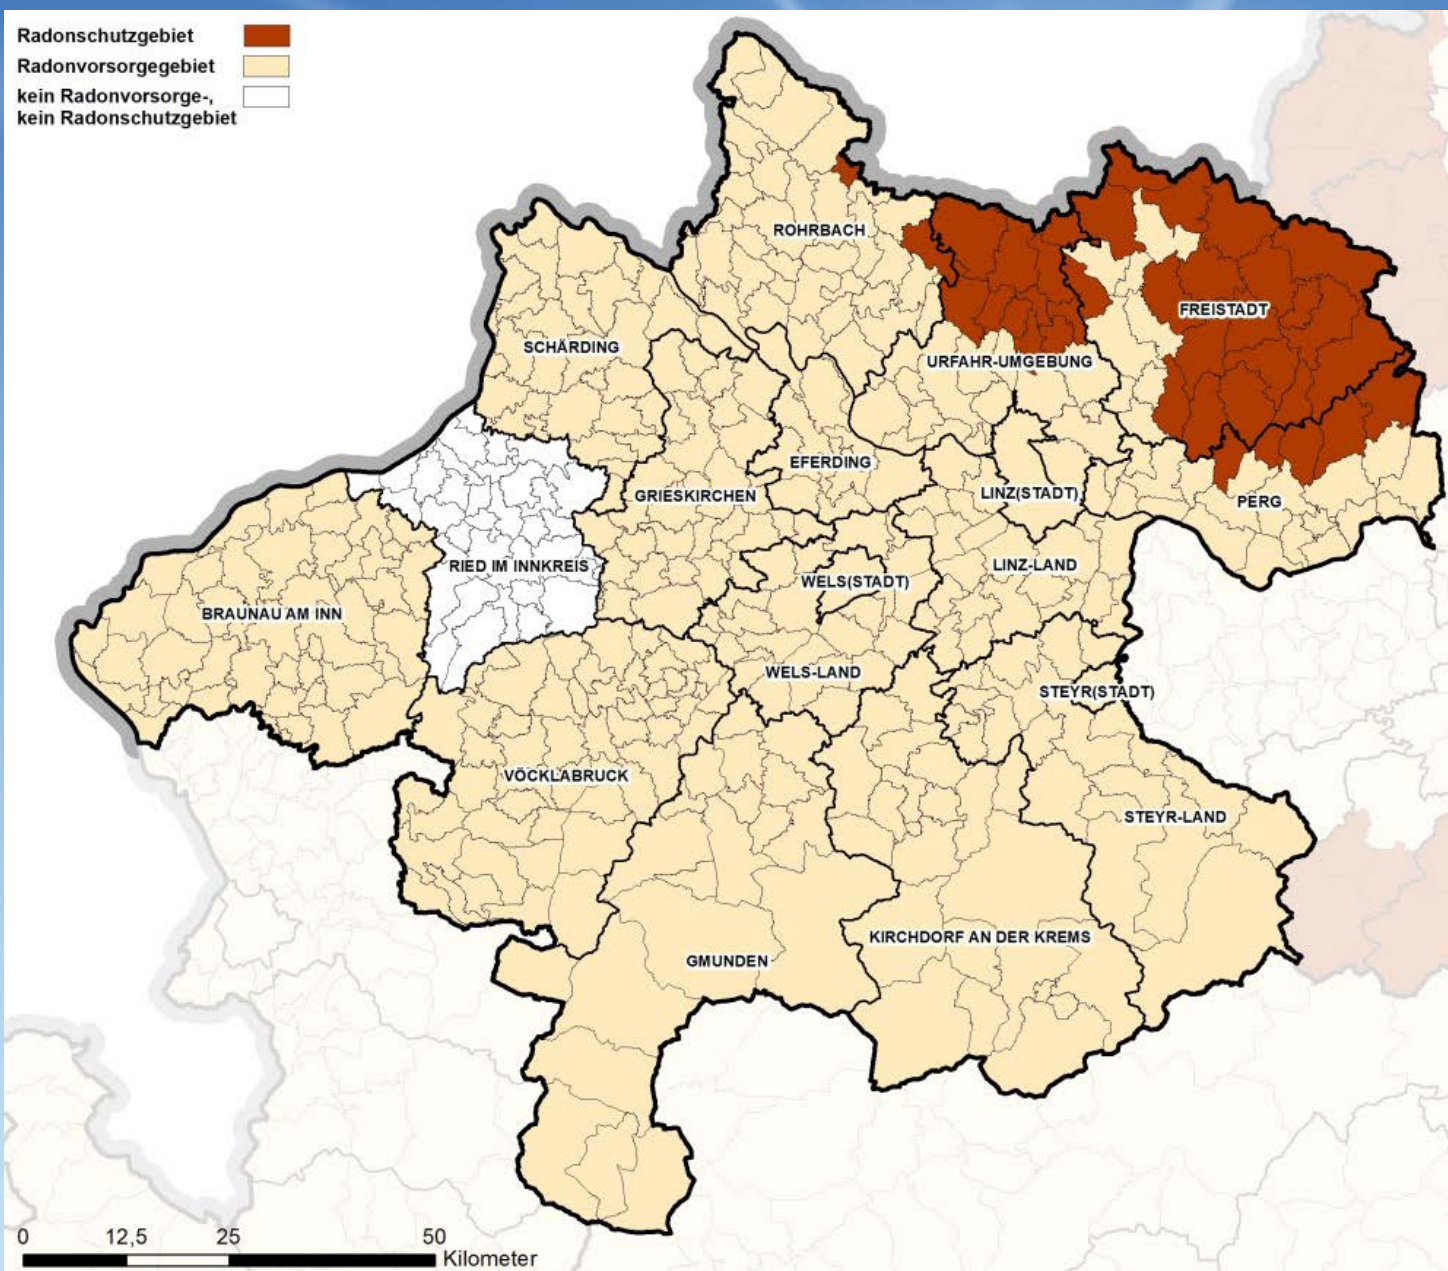

## Radongebiete gemäß Radonschutzverordnung (RnV)

In Oberösterreich sind fast alle Gemeinden als Radon - Vorsorgegebiet klassifiziert. Nur der Bezirk Ried im Innkreis ist davon ausgenommen.

37 Gemeinden sind als noch risikoreicheres Radon-schutzgebiet eingestuft.