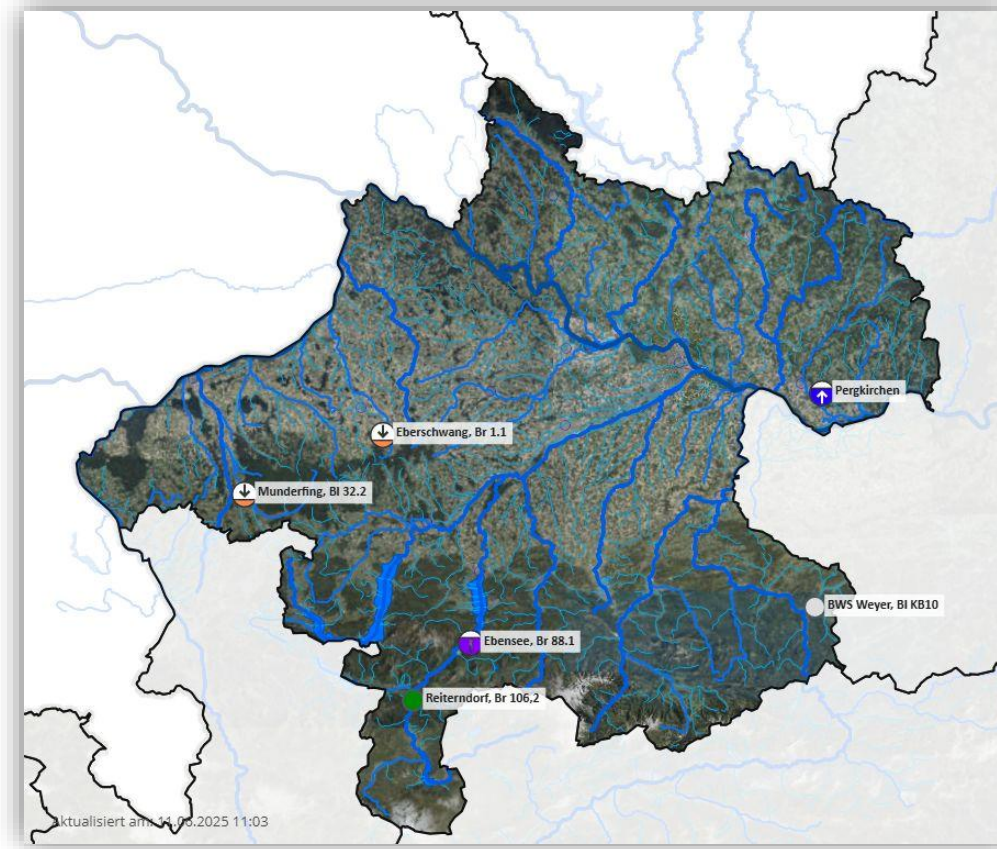

# Neue Grundwassermessstellen auf der Website des Hydrographischen Dienstes Oberösterreich

neue Messstellen auf der Website des HDOOE