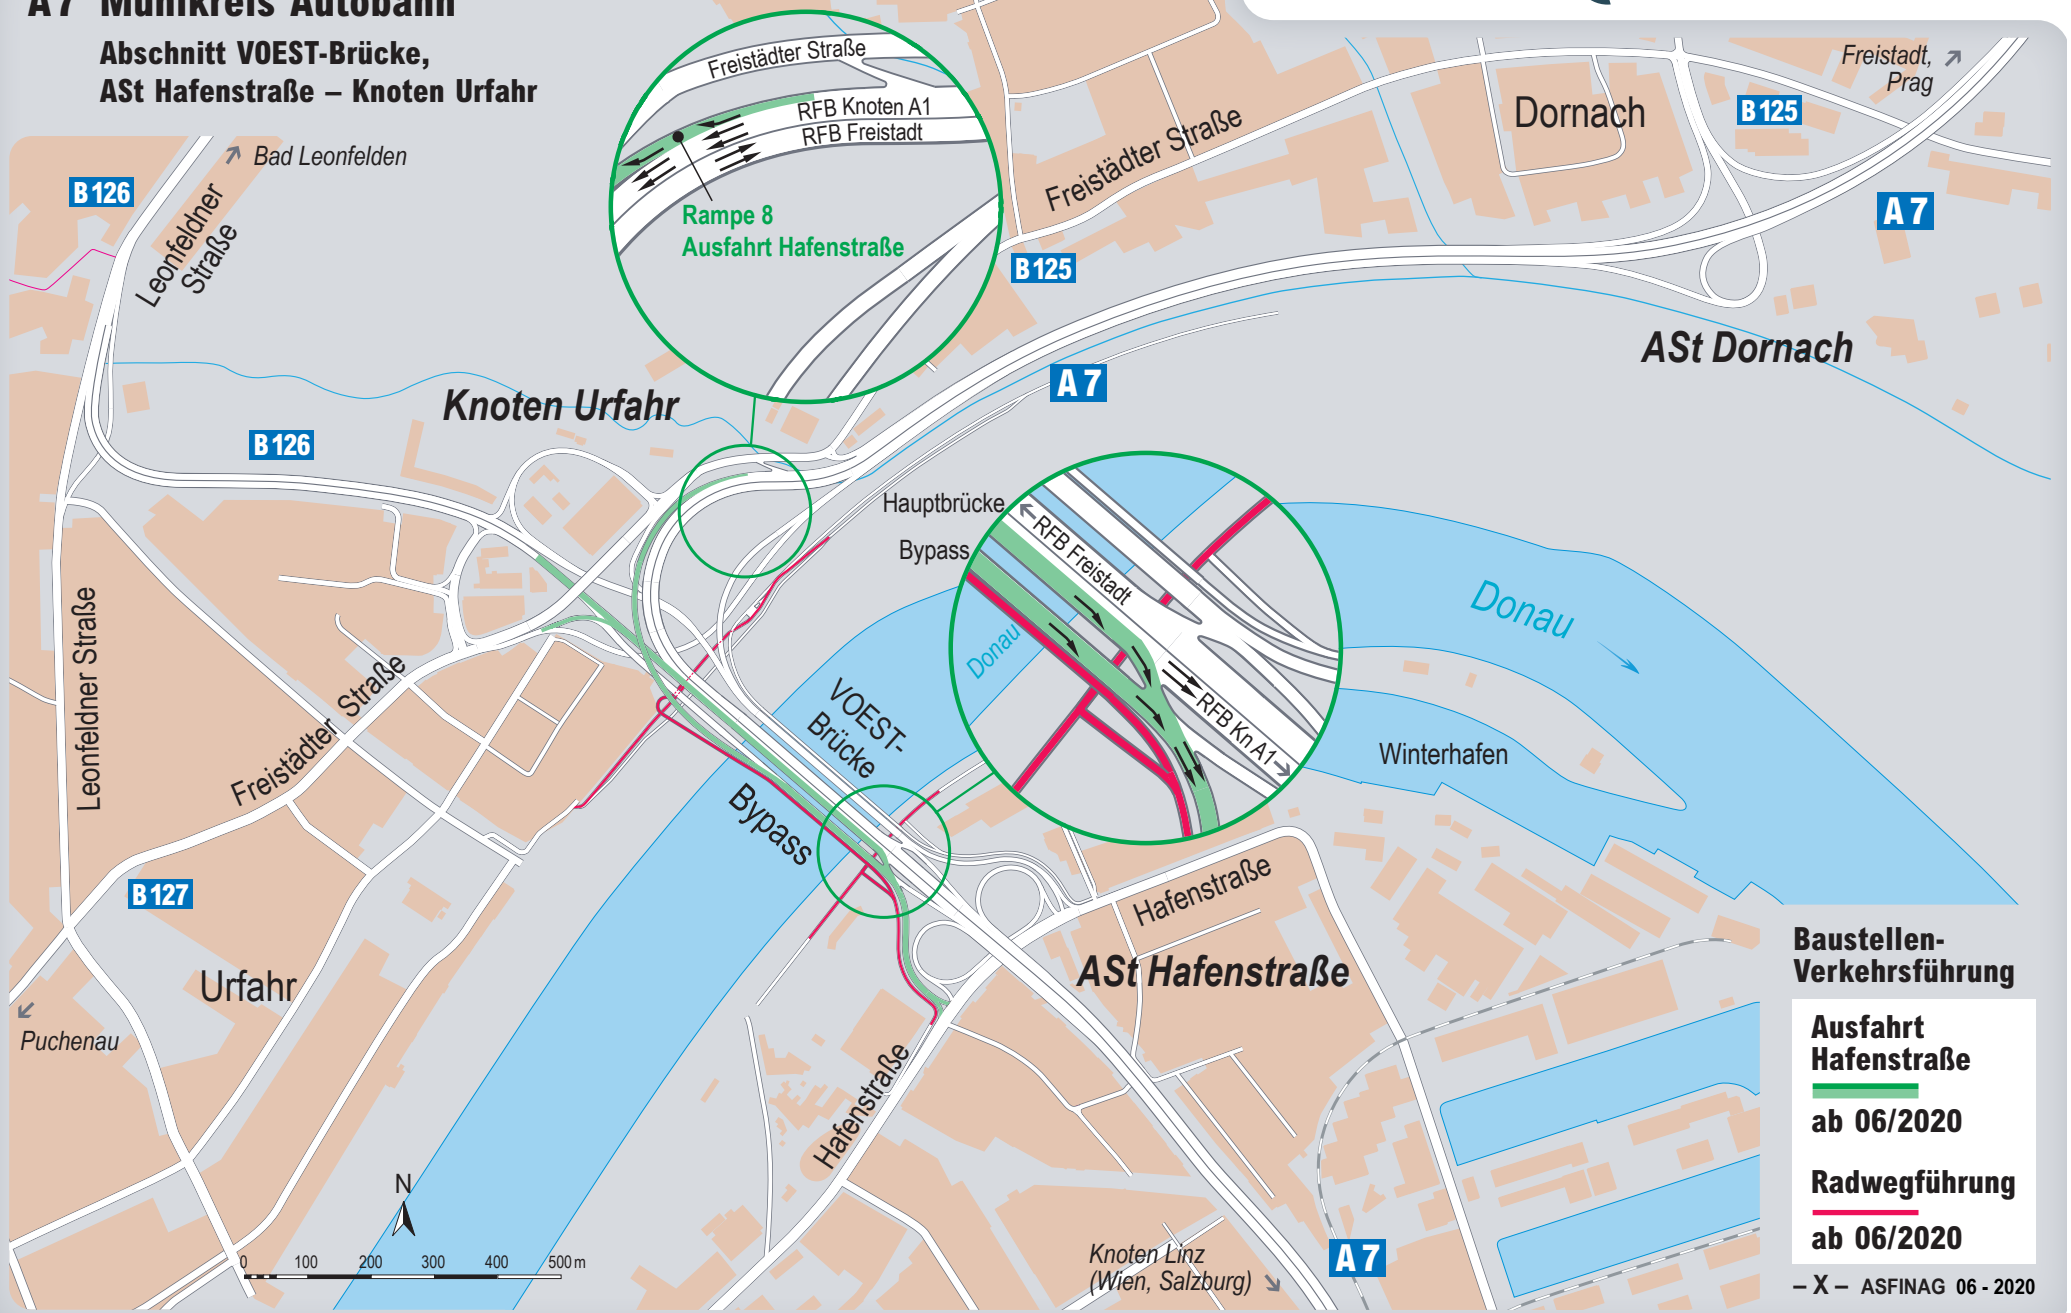

A7 Mühlkreis Autobahn

Abschnitt VOEST-Brücke, ASt Hafenstraße – Knoten Urfahr

Bad Leonfelden

B 126

Leonfeldner Straße

Freistädter Straße

RFB Knoten A1
RFB Freistadt

Rampe 8
Ausfahrt Hafenstraße

Knoten Urfahr

B 126

Hauptbrücke
Bypass

Donau

VOEST-Brücke

Bypass

RFB Freistadt

RFB Kn A1

Donau

Winterhafen

Donau

Winterhafen

Leonfeldner Straße

Freistädter Straße

B 127

Urfahr

Puchenu

Hafenstraße
ASt Hafenstraße

Bypass

Hafenstraße

Knoten Linz
(Wien, Salzburg)

A 7