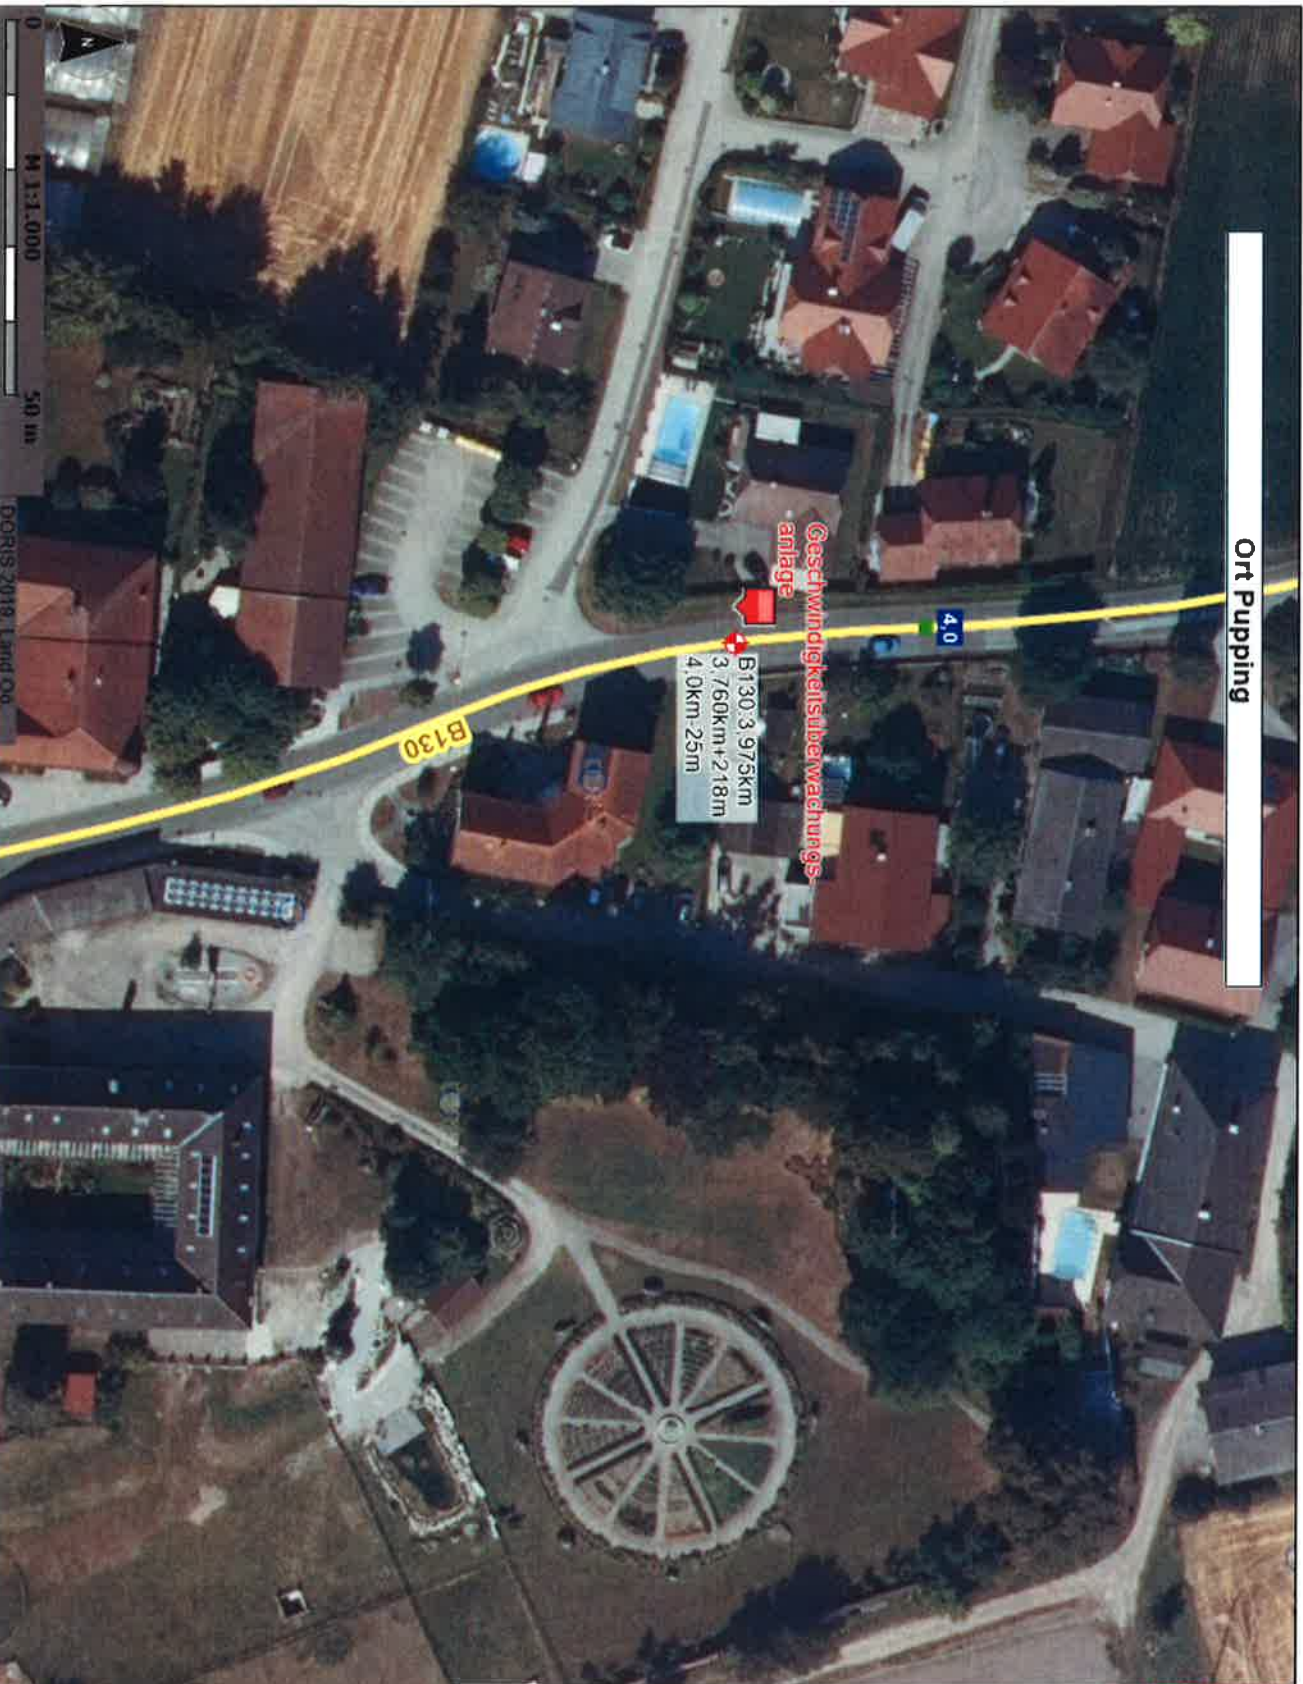

Ort Puppig

M 1:1.000
50 m
© 2019 Land Oö

LAND
OBERÖSTERREICH
GEONFORMATION

Maßstab 1:1.000
Winkelpunkt: 48513; 355828
links unten: 48583; 355723
rechts oben: 48942; 355915

Quellen @ DCRIIS: SEV
Koordinationssystem: Gauß-Krüger N31
Verwendung:
Bearbeiter:
Karte erstellt am: 12.02.2019
Verkehrszählungen