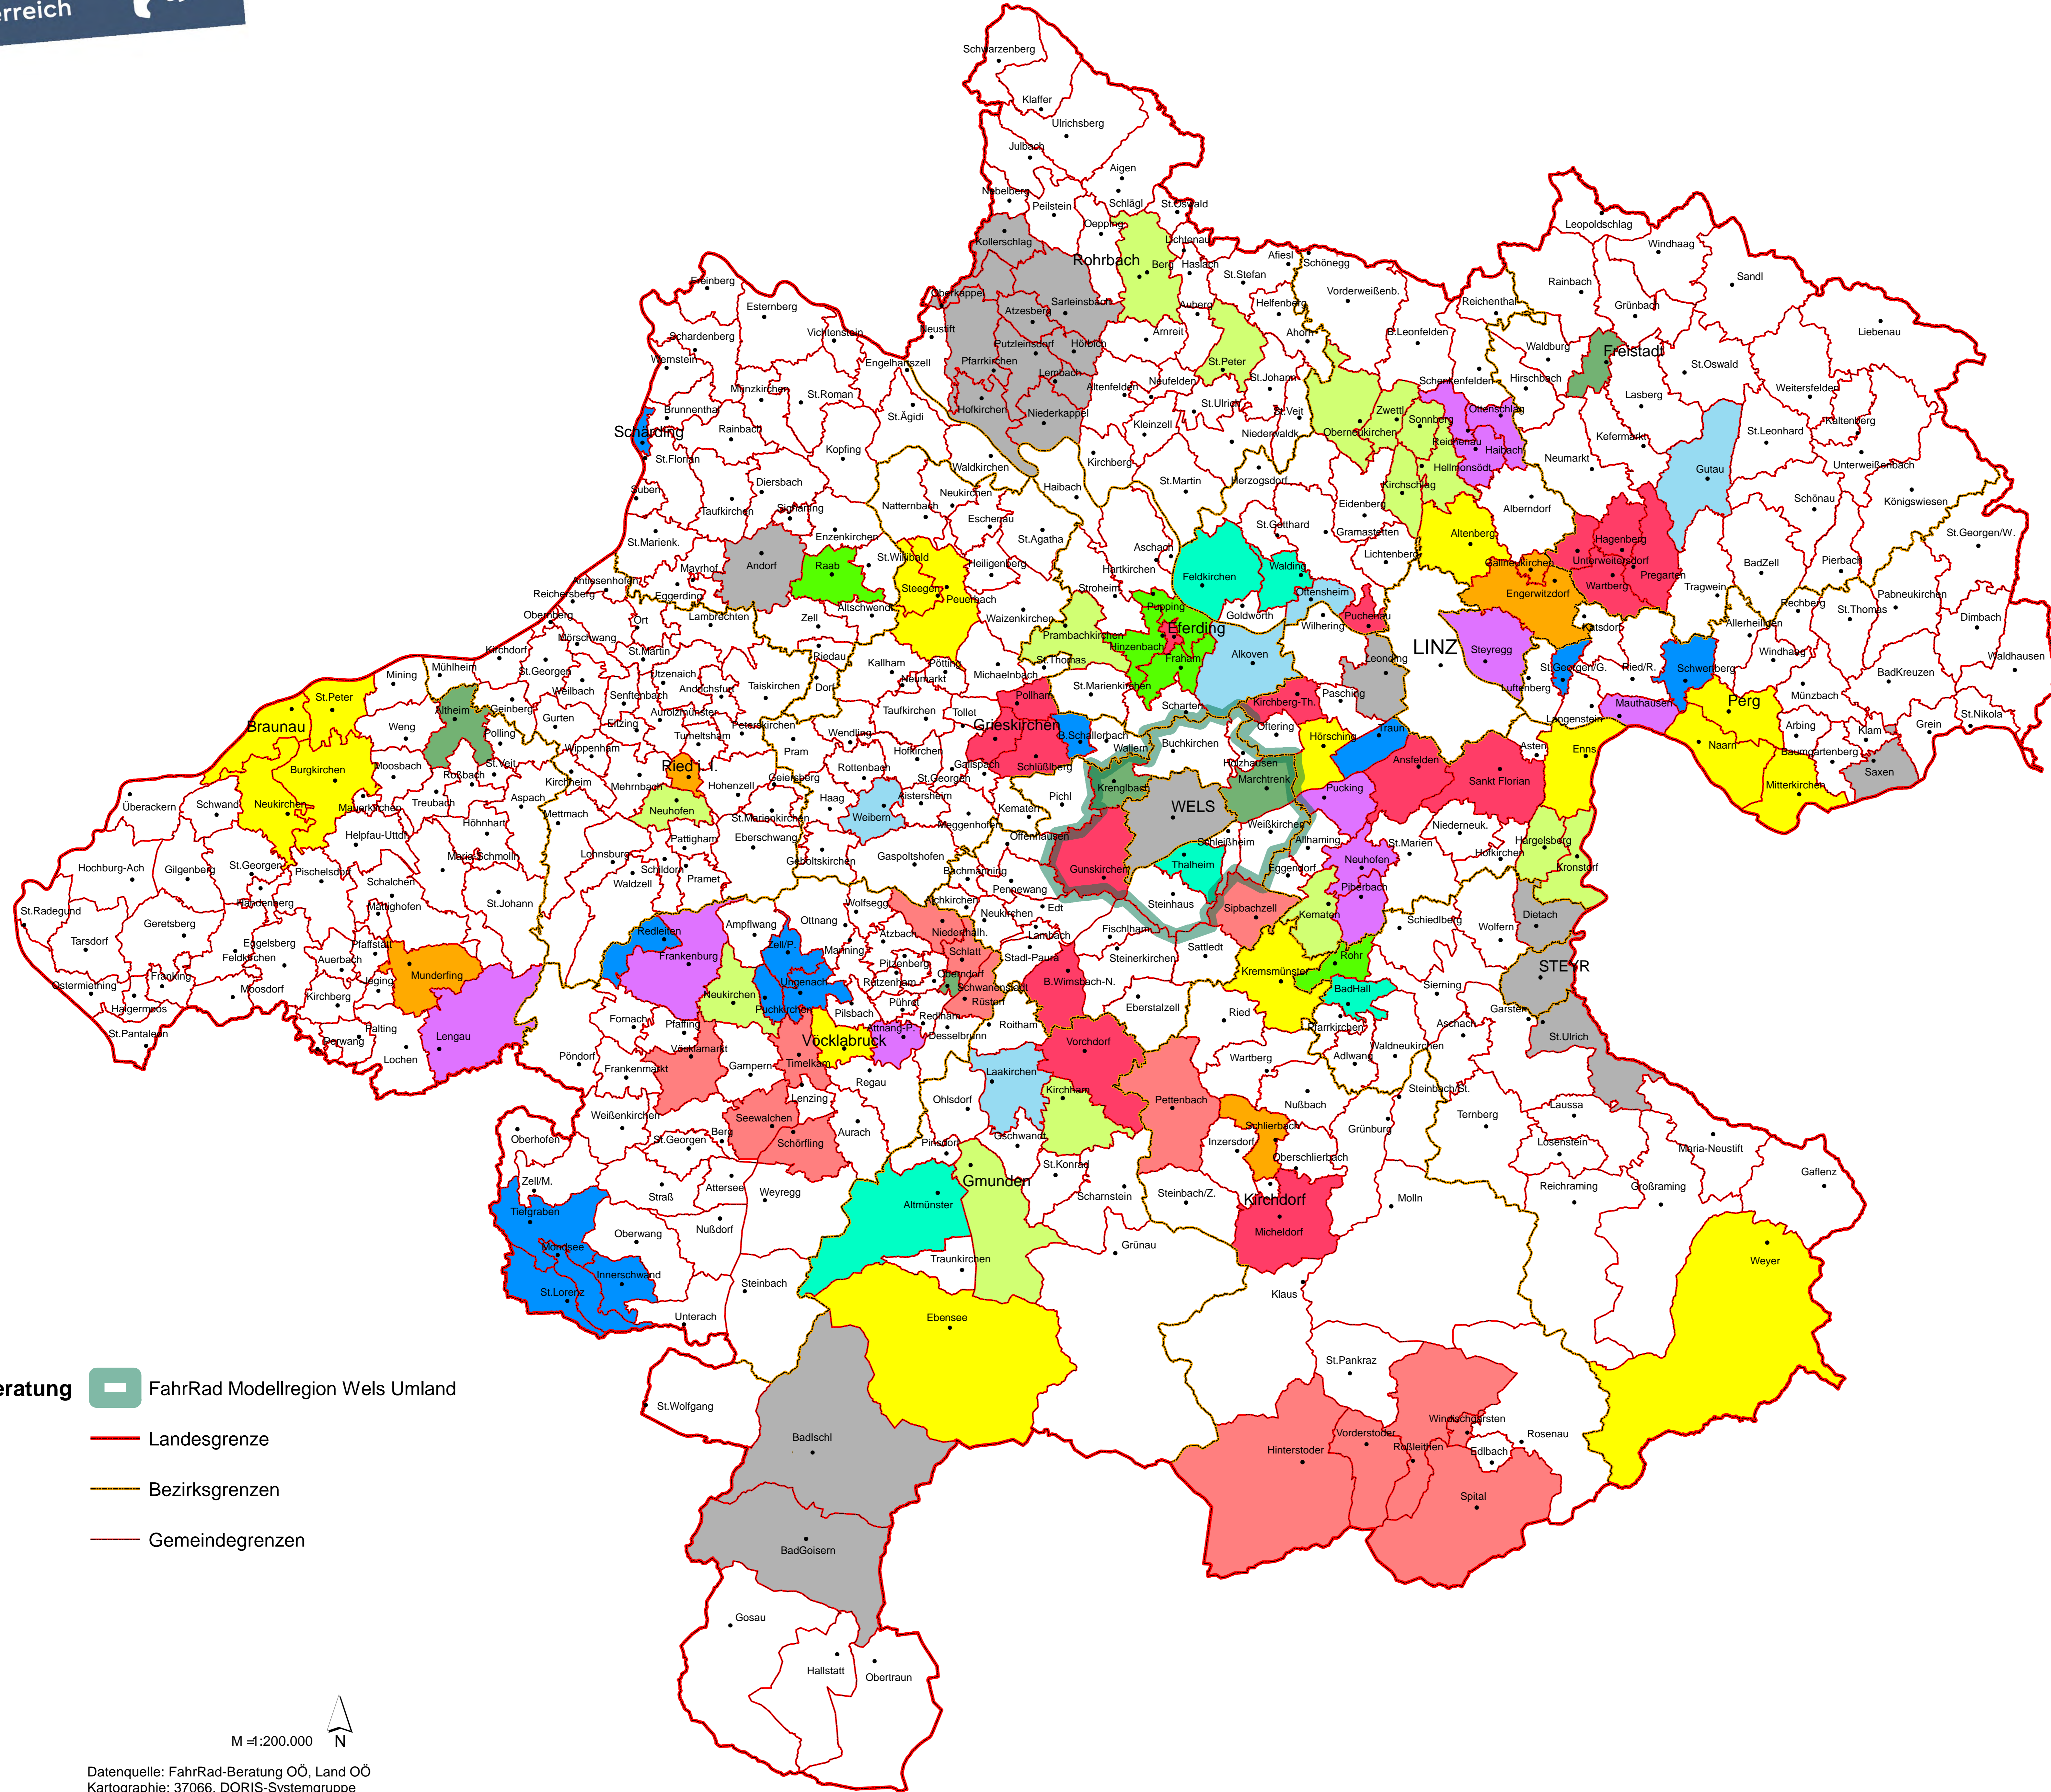

# FahrRad-Beratung in Oberösterreich

**Legende**

- Jahr der Fahrradberatung**
- 2008
  - 2009
  - 2010
  - 2011
  - 2012
  - 2013
  - 2014
  - 2015
  - 2016
  - 2017
  - 2018
  - 2019

- FahrRad Modellregion Wels Umland
- Landesgrenze
- Bezirksgrenzen
- Gemeindegrenzen