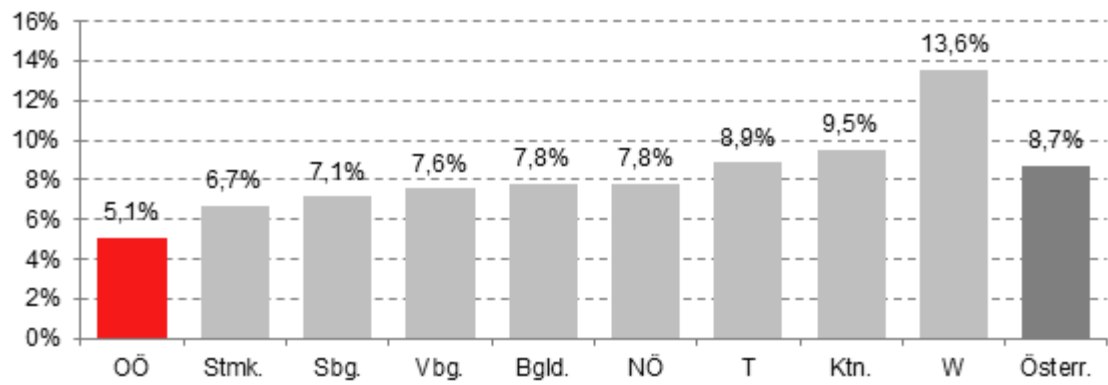

Arbeitslosenquote insgesamt April 2021

Land OÖ, Abt. Statistik, Daten: AMS Österreich