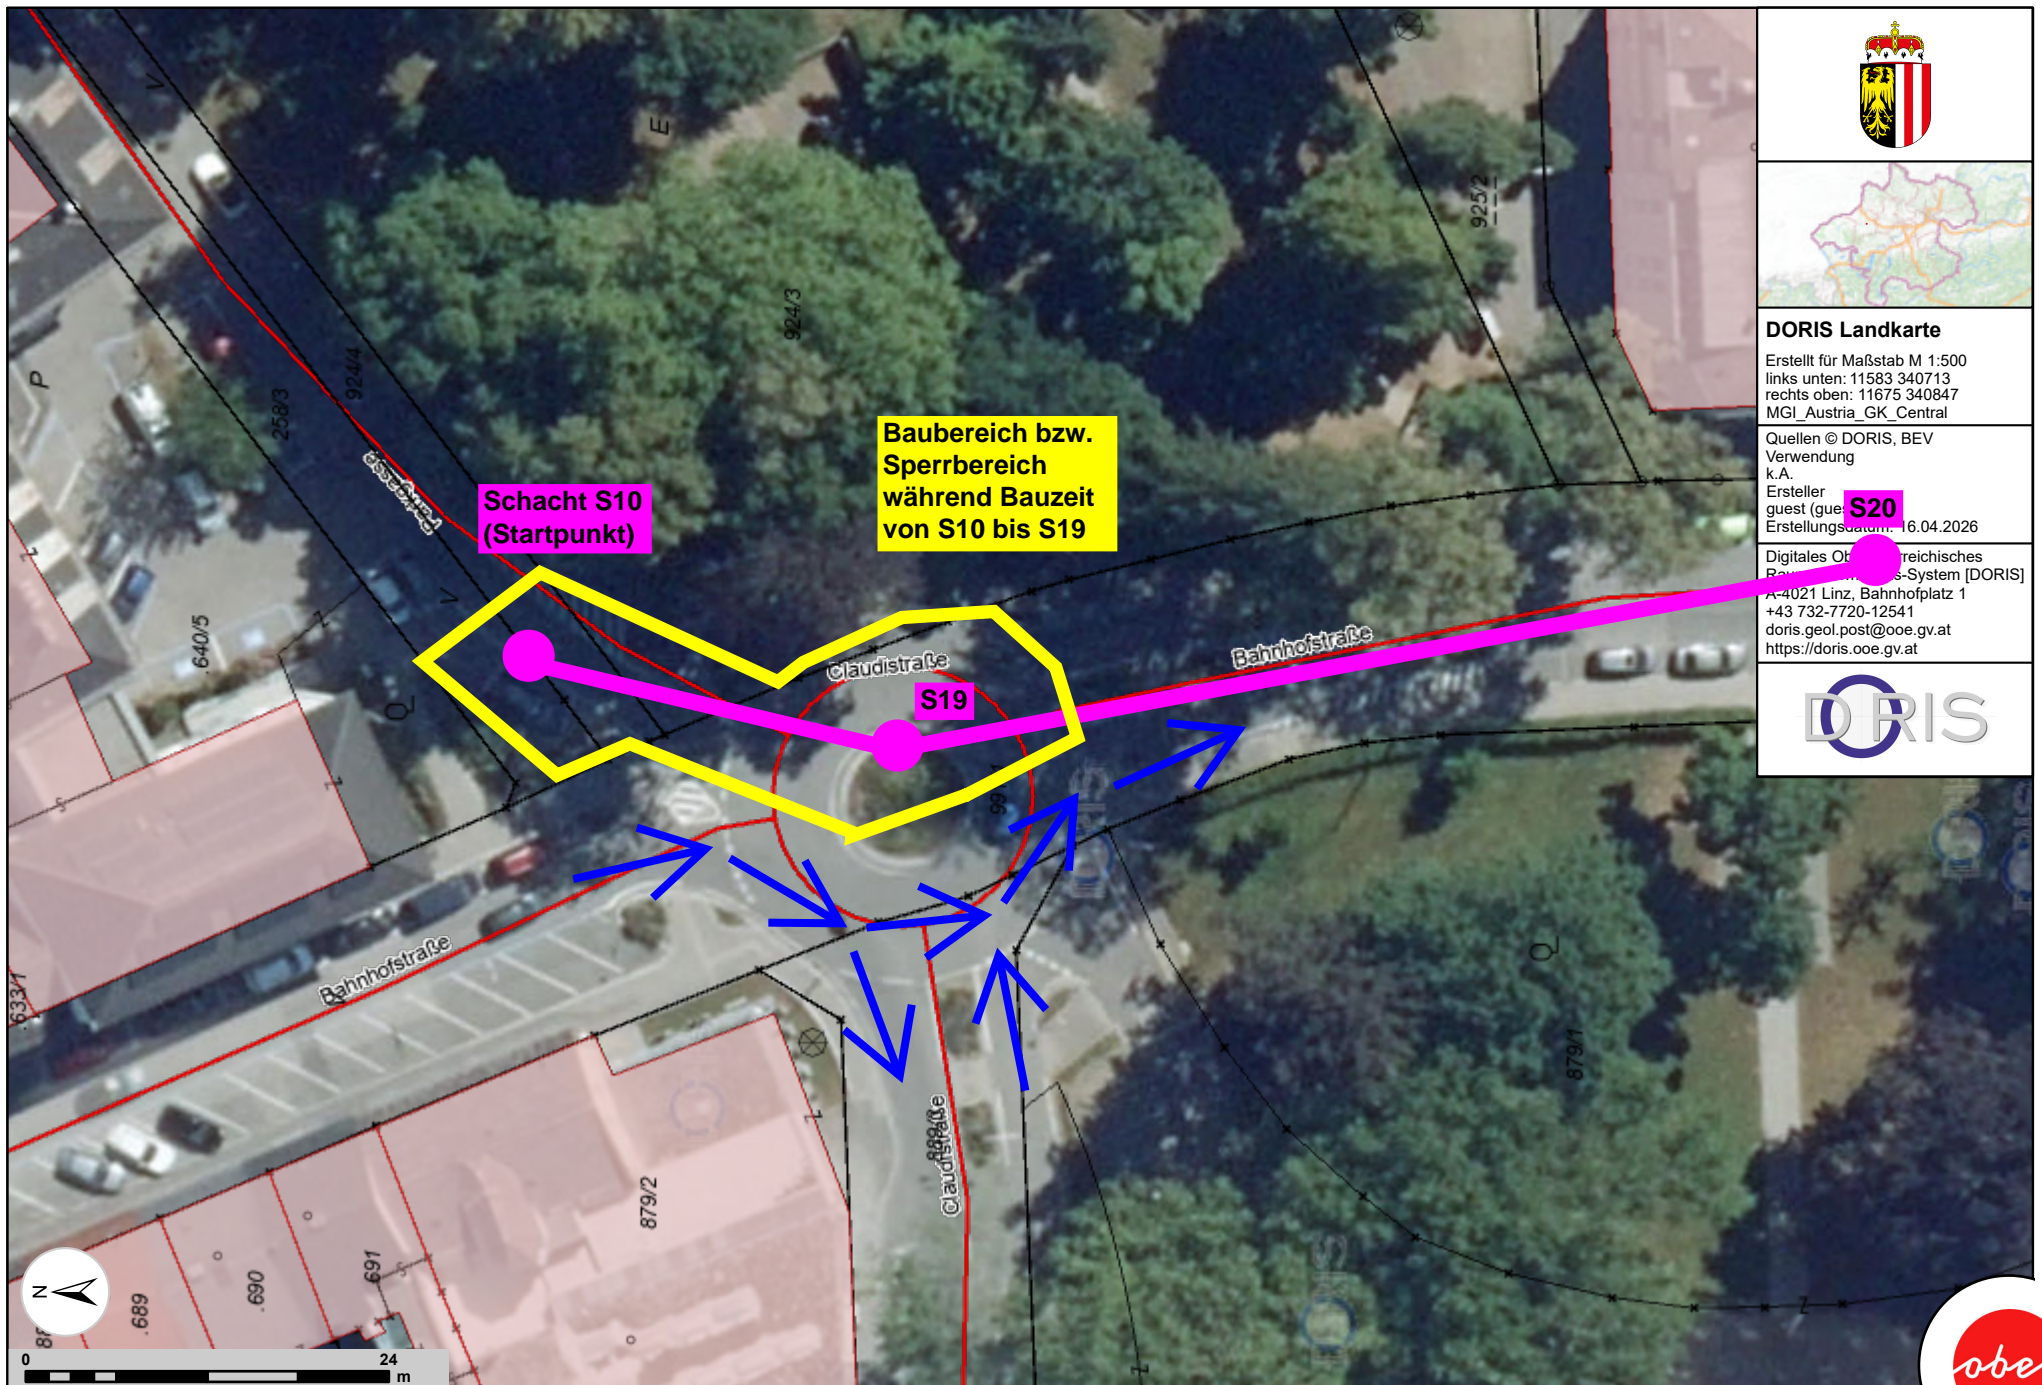

TEIL 1

DORIS Landkarte

Erstellt für Maßstab M 1:500
links unten: 11583 340713
rechts oben: 11675 340847
MGI_Austria_GK_Central

Quellen © DORIS, BEV
Verwendung
k.A.

Ersteller
guest (guel) **S20**
Erstellungsdatum: 16.04.2026