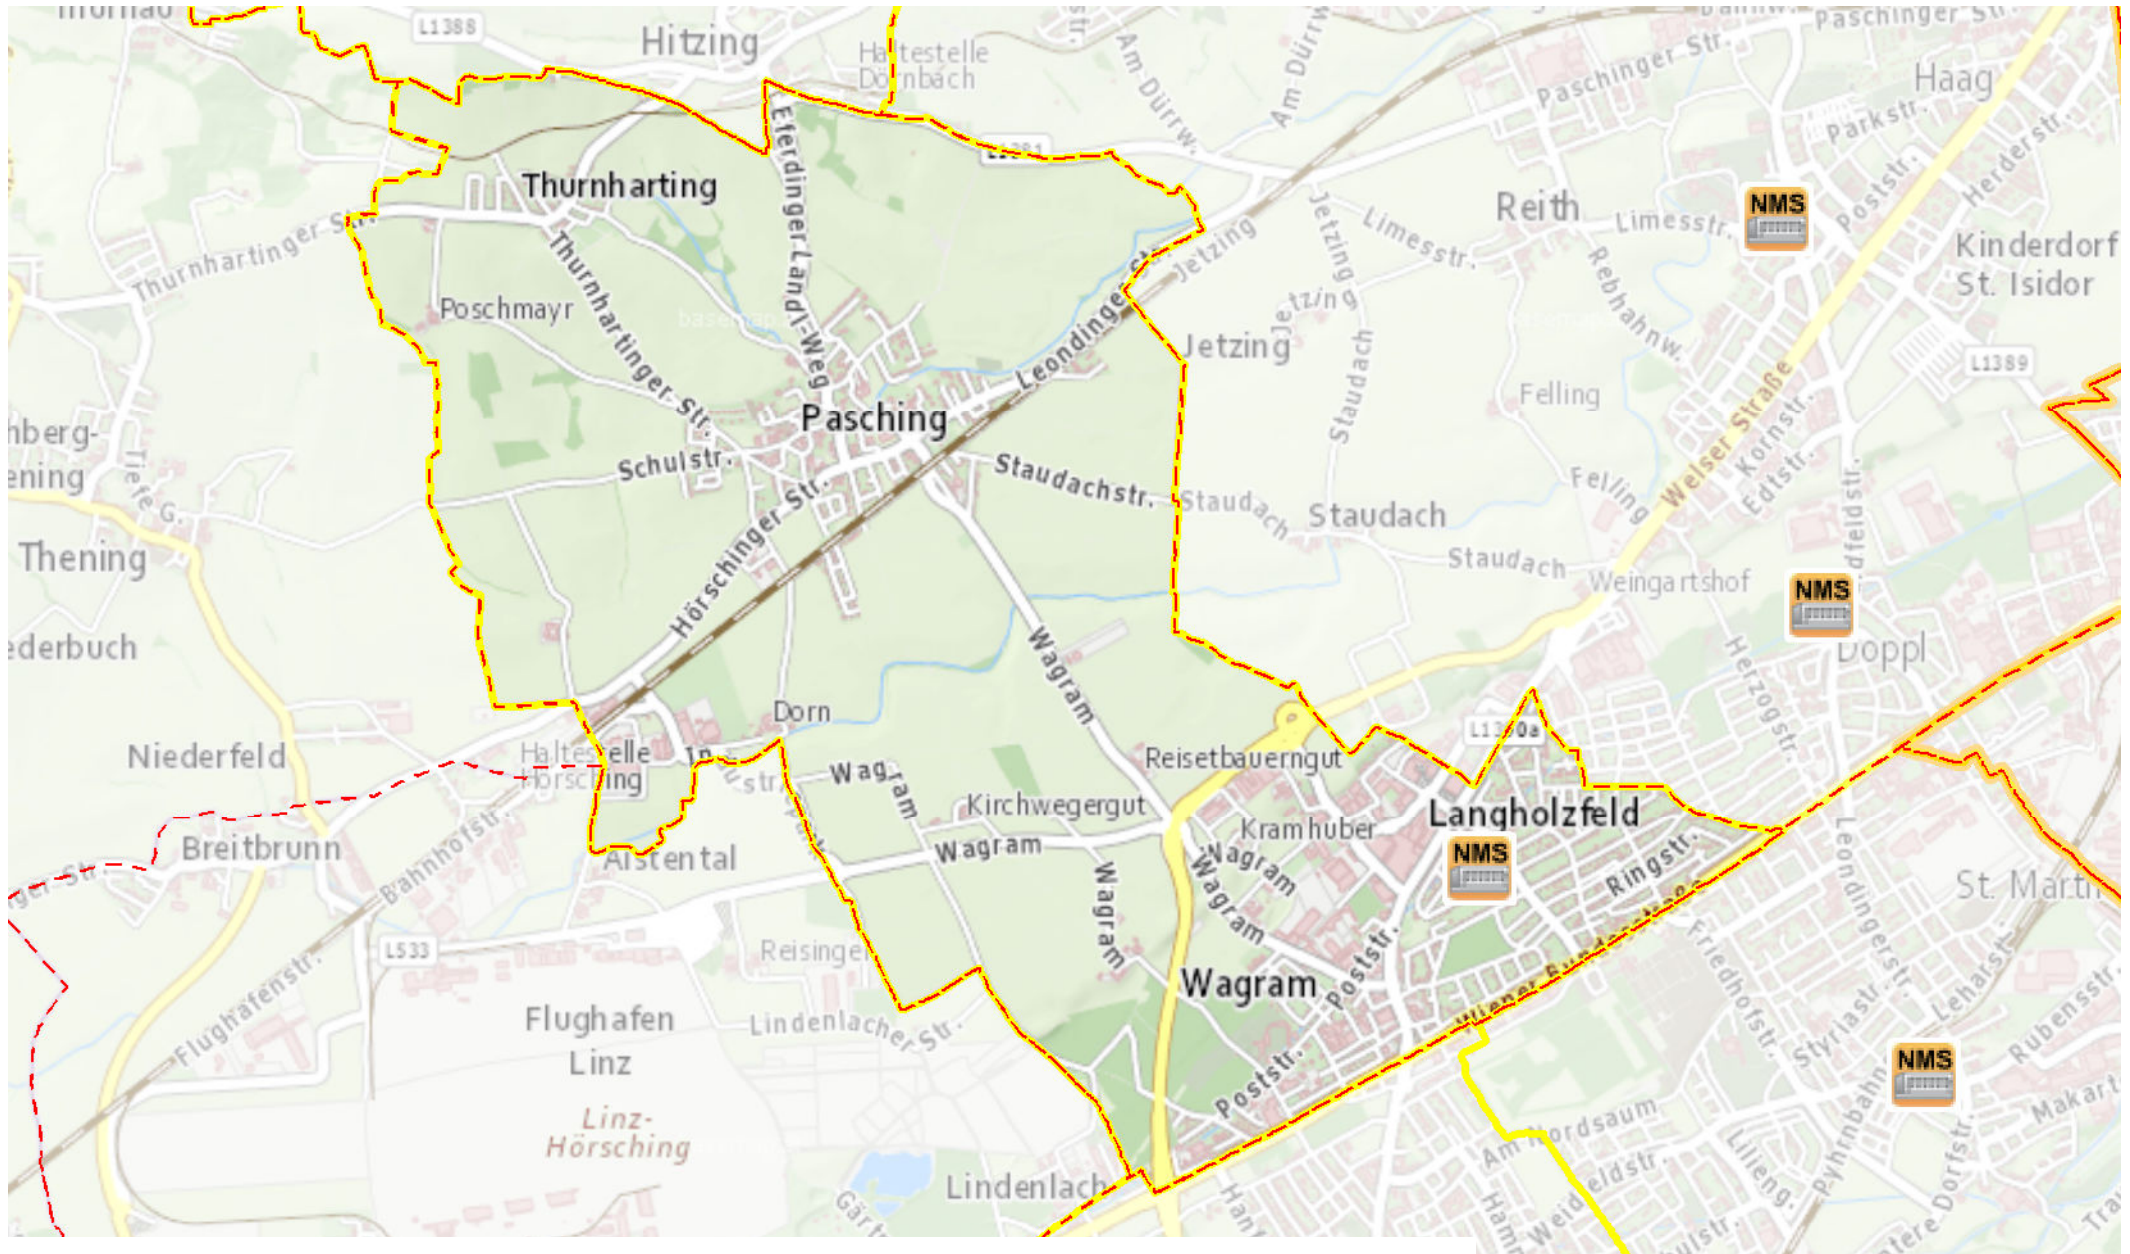

Neue Mittelschule Pasching

- Gemeindegrenzen
- NEUE MITTELSCHULE
- Bezirksgrenzen

1:31.000

Stand: Jänner 2017

Kartografie: DORIS-Systemgruppe, Ing. Andreas Ennikl