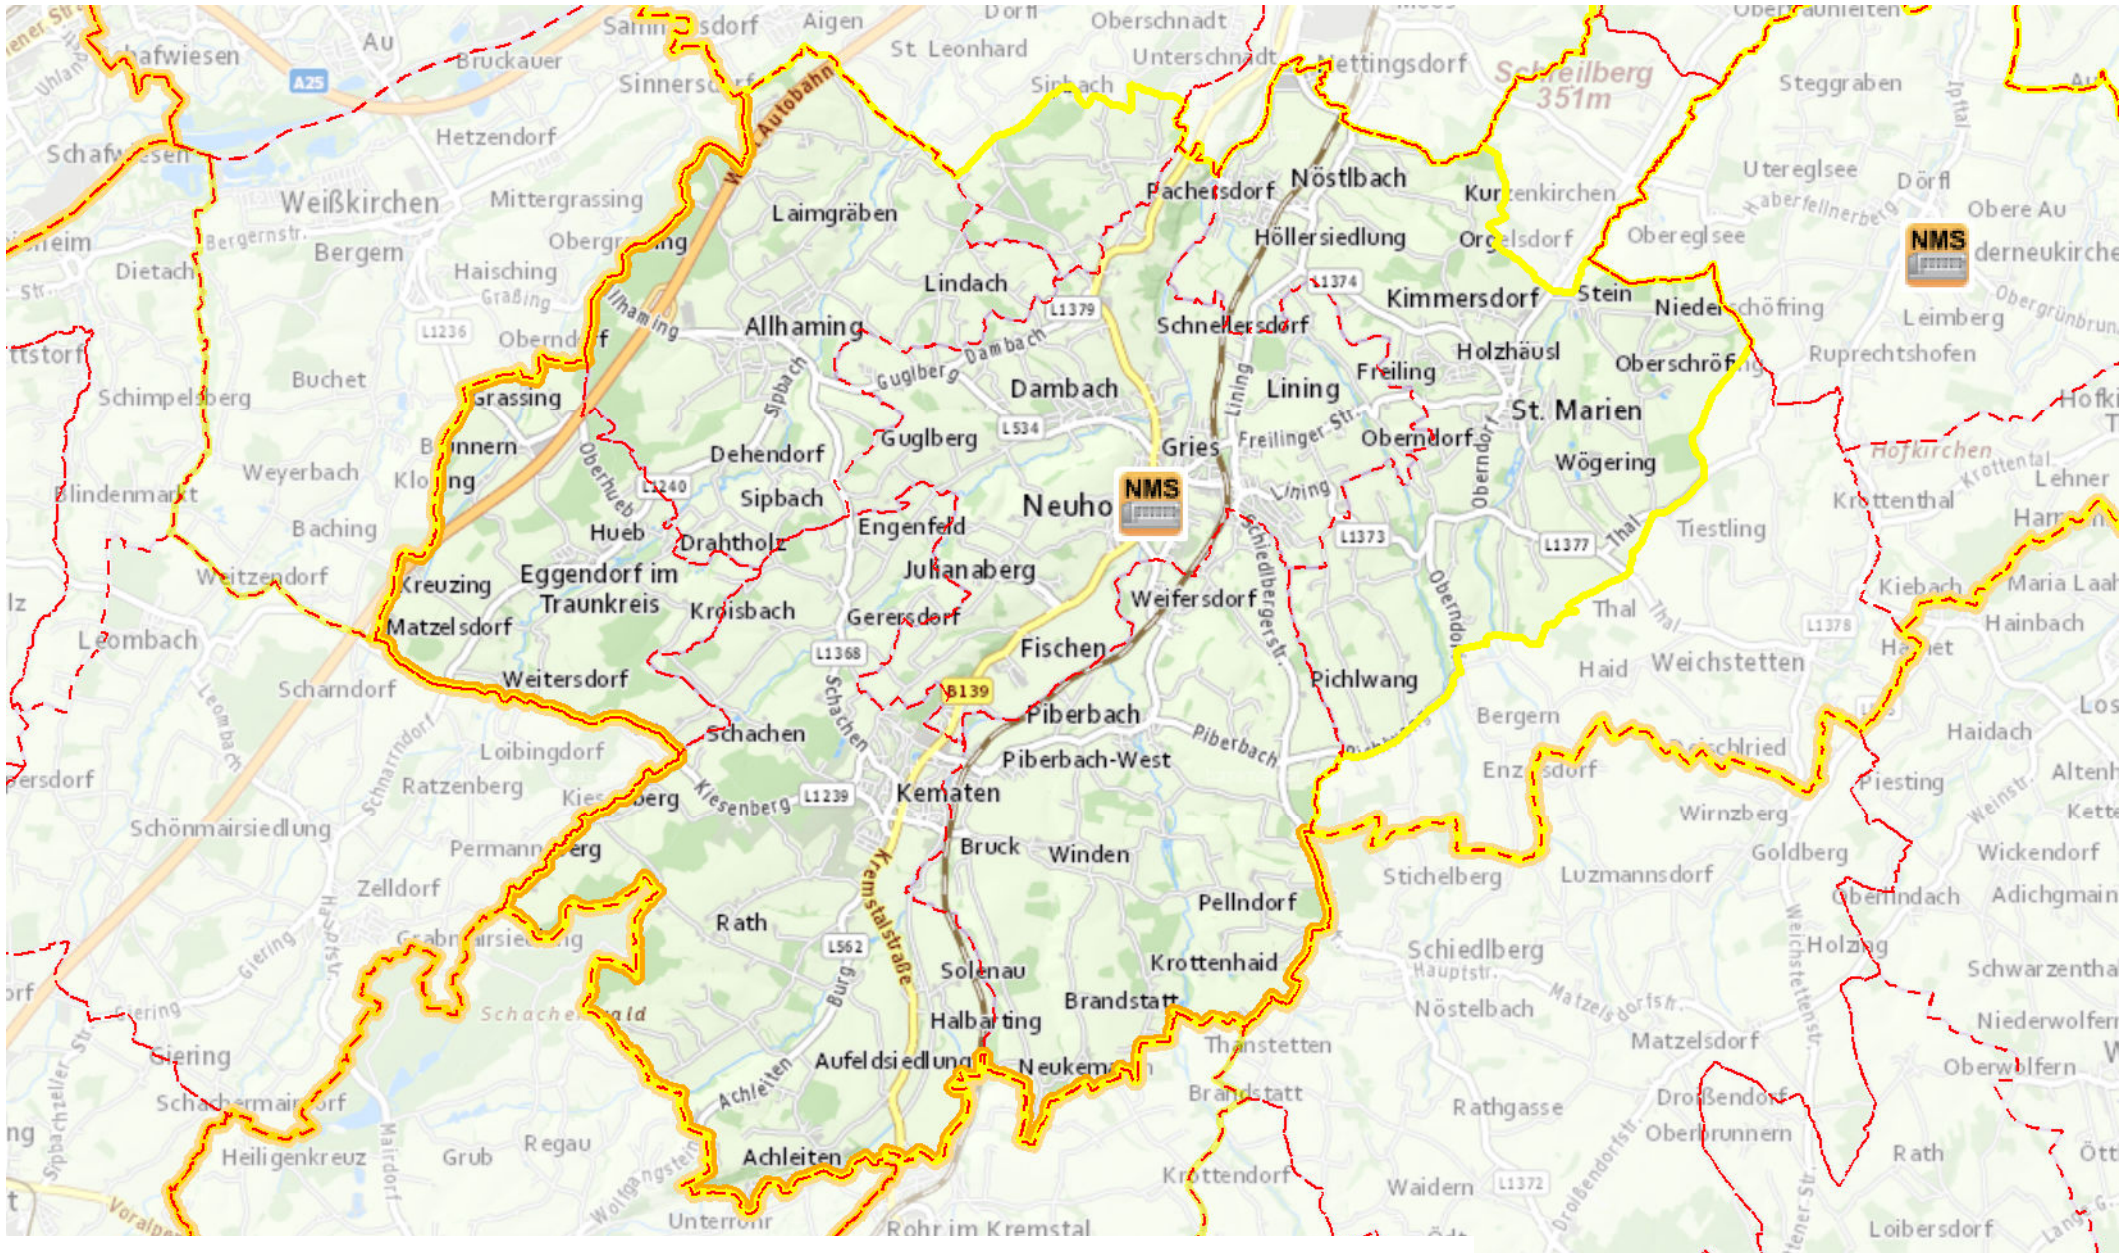

Neue Mittelschule Neuhofen

- Gemeindegrenzen
- NEUE MITTELSCHULE
- Bezirksgrenzen

1:80.000

Stand: Jänner 2017
Kartografie: DORIS-Systemgruppe, Ing. Andreas Ennikl