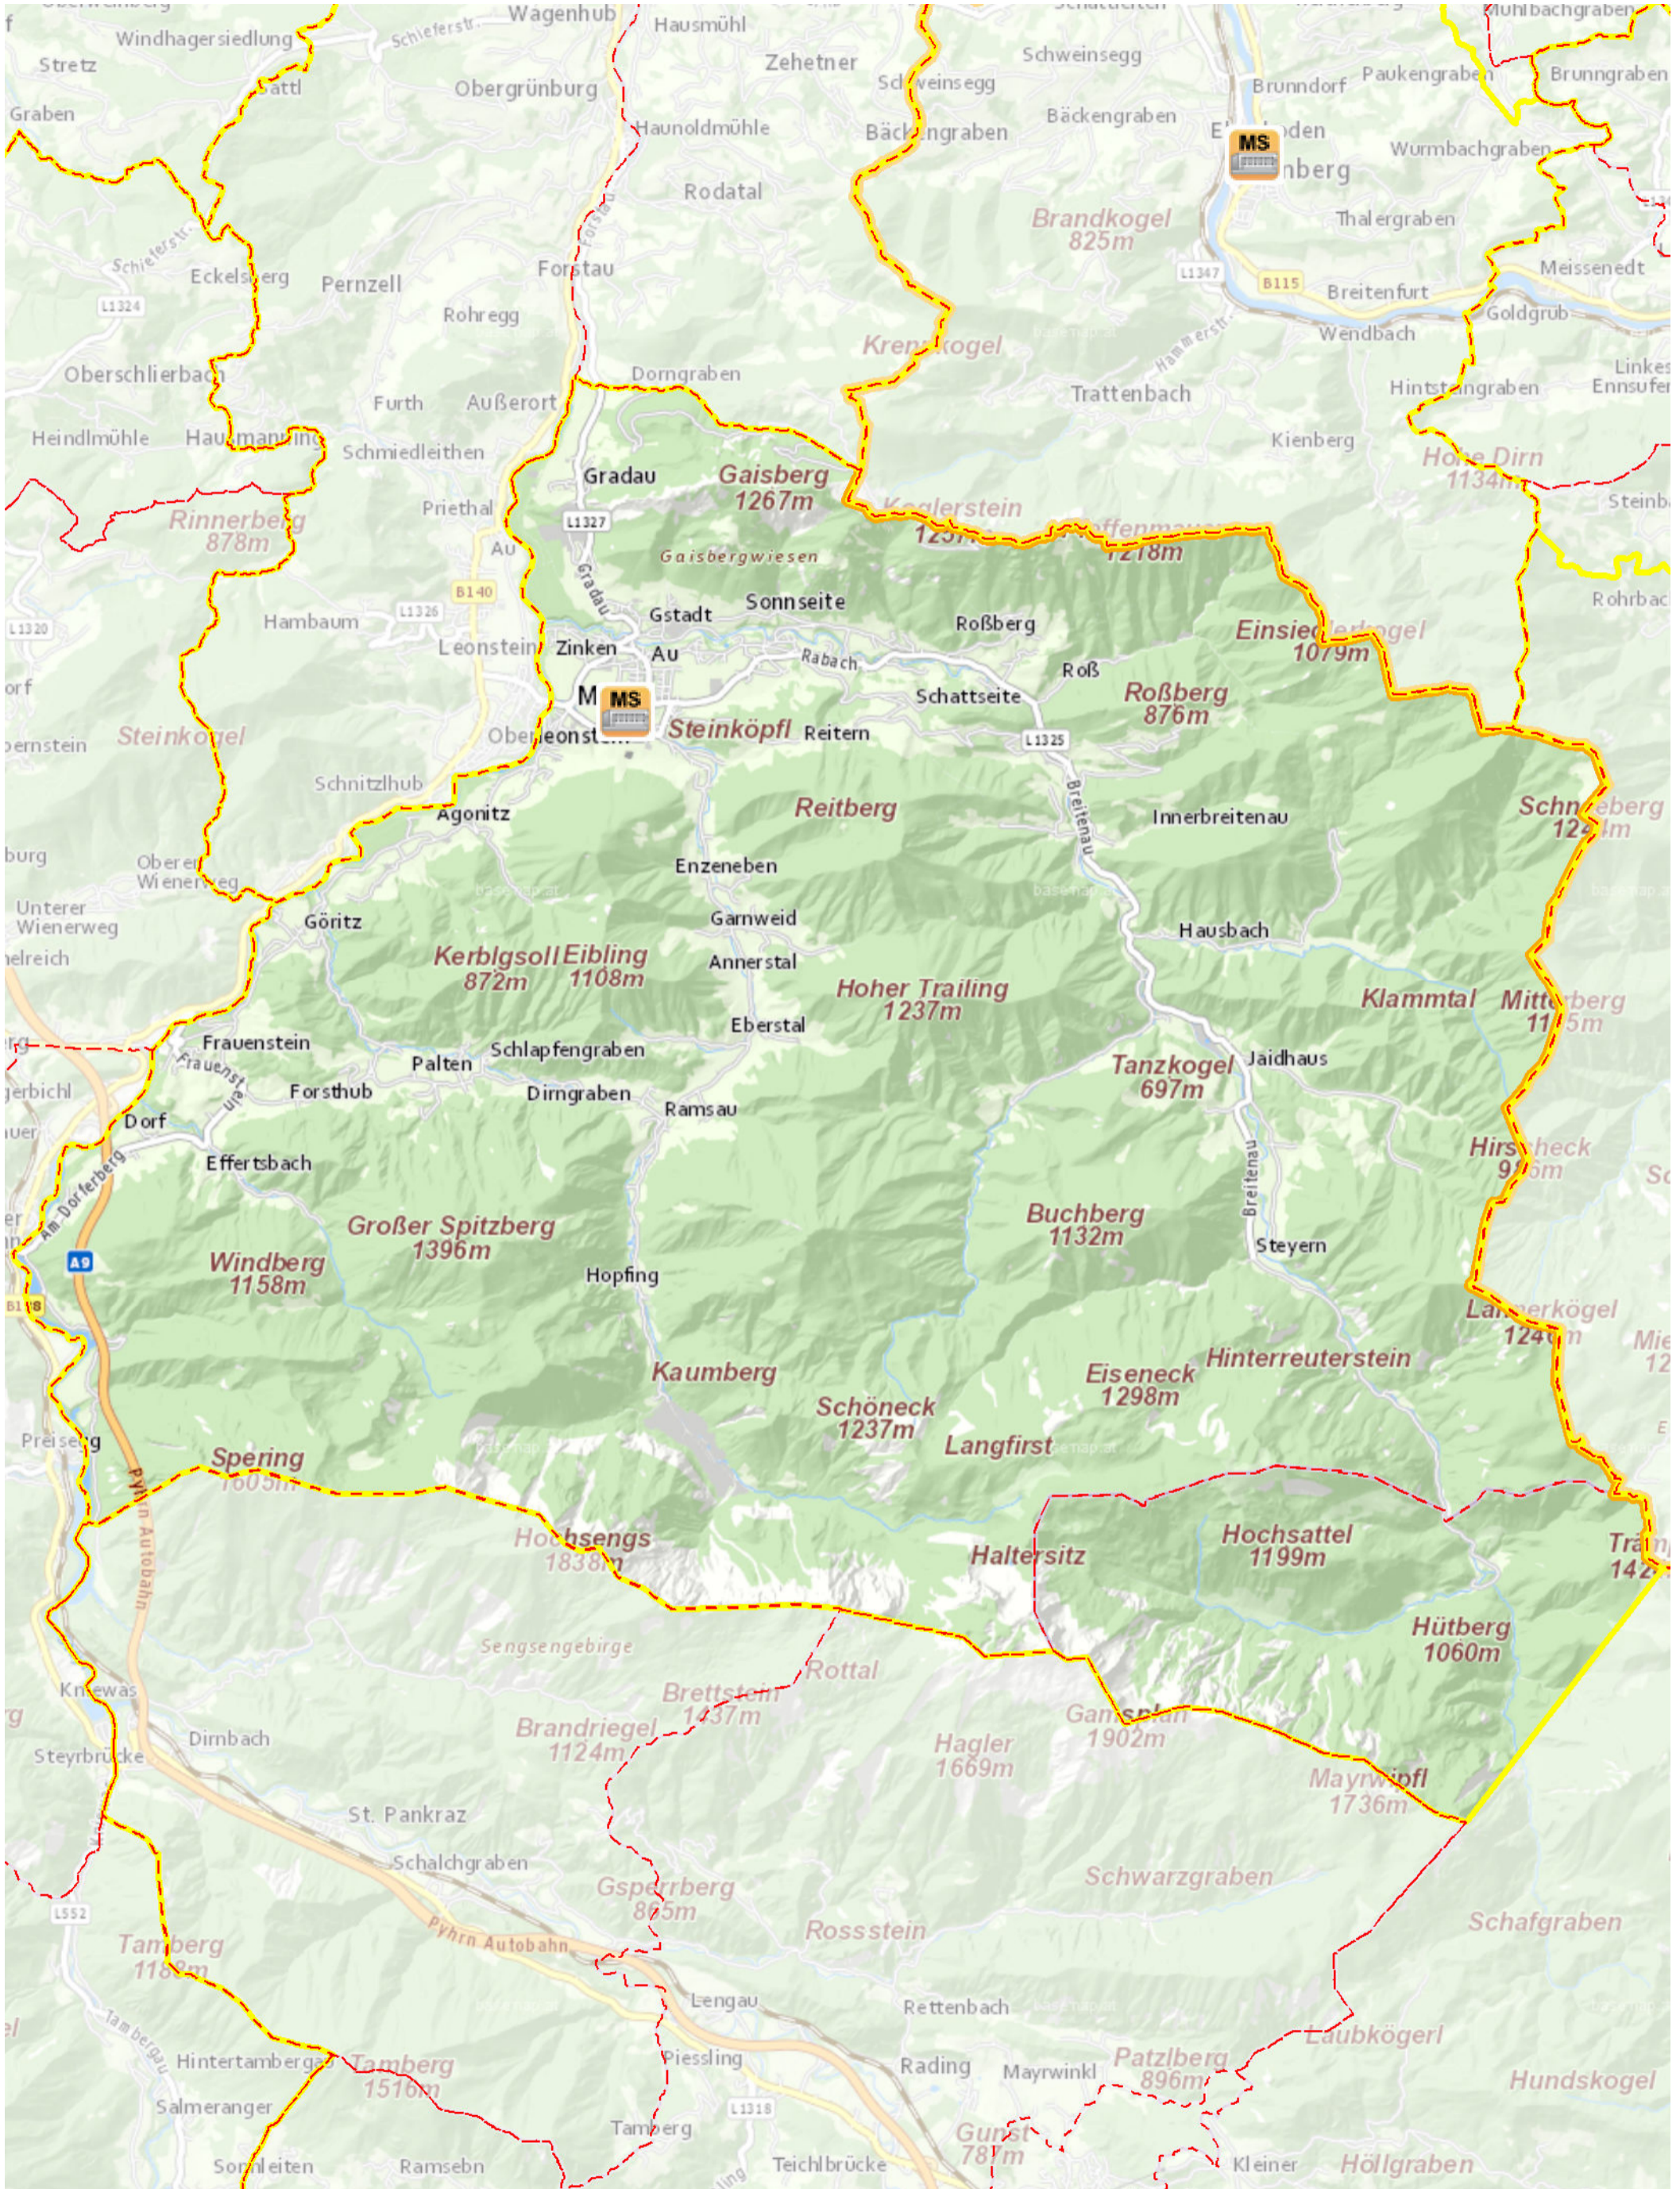

Neue Mittelschule Molln

- Gemeindegrenzen
- NEUE MITTELSCHULE
- Bezirksgrenzen

Stand: Jänner 2017
 Kartografie: DORIS-Systemgruppe, Ing. Andreas Ennikl