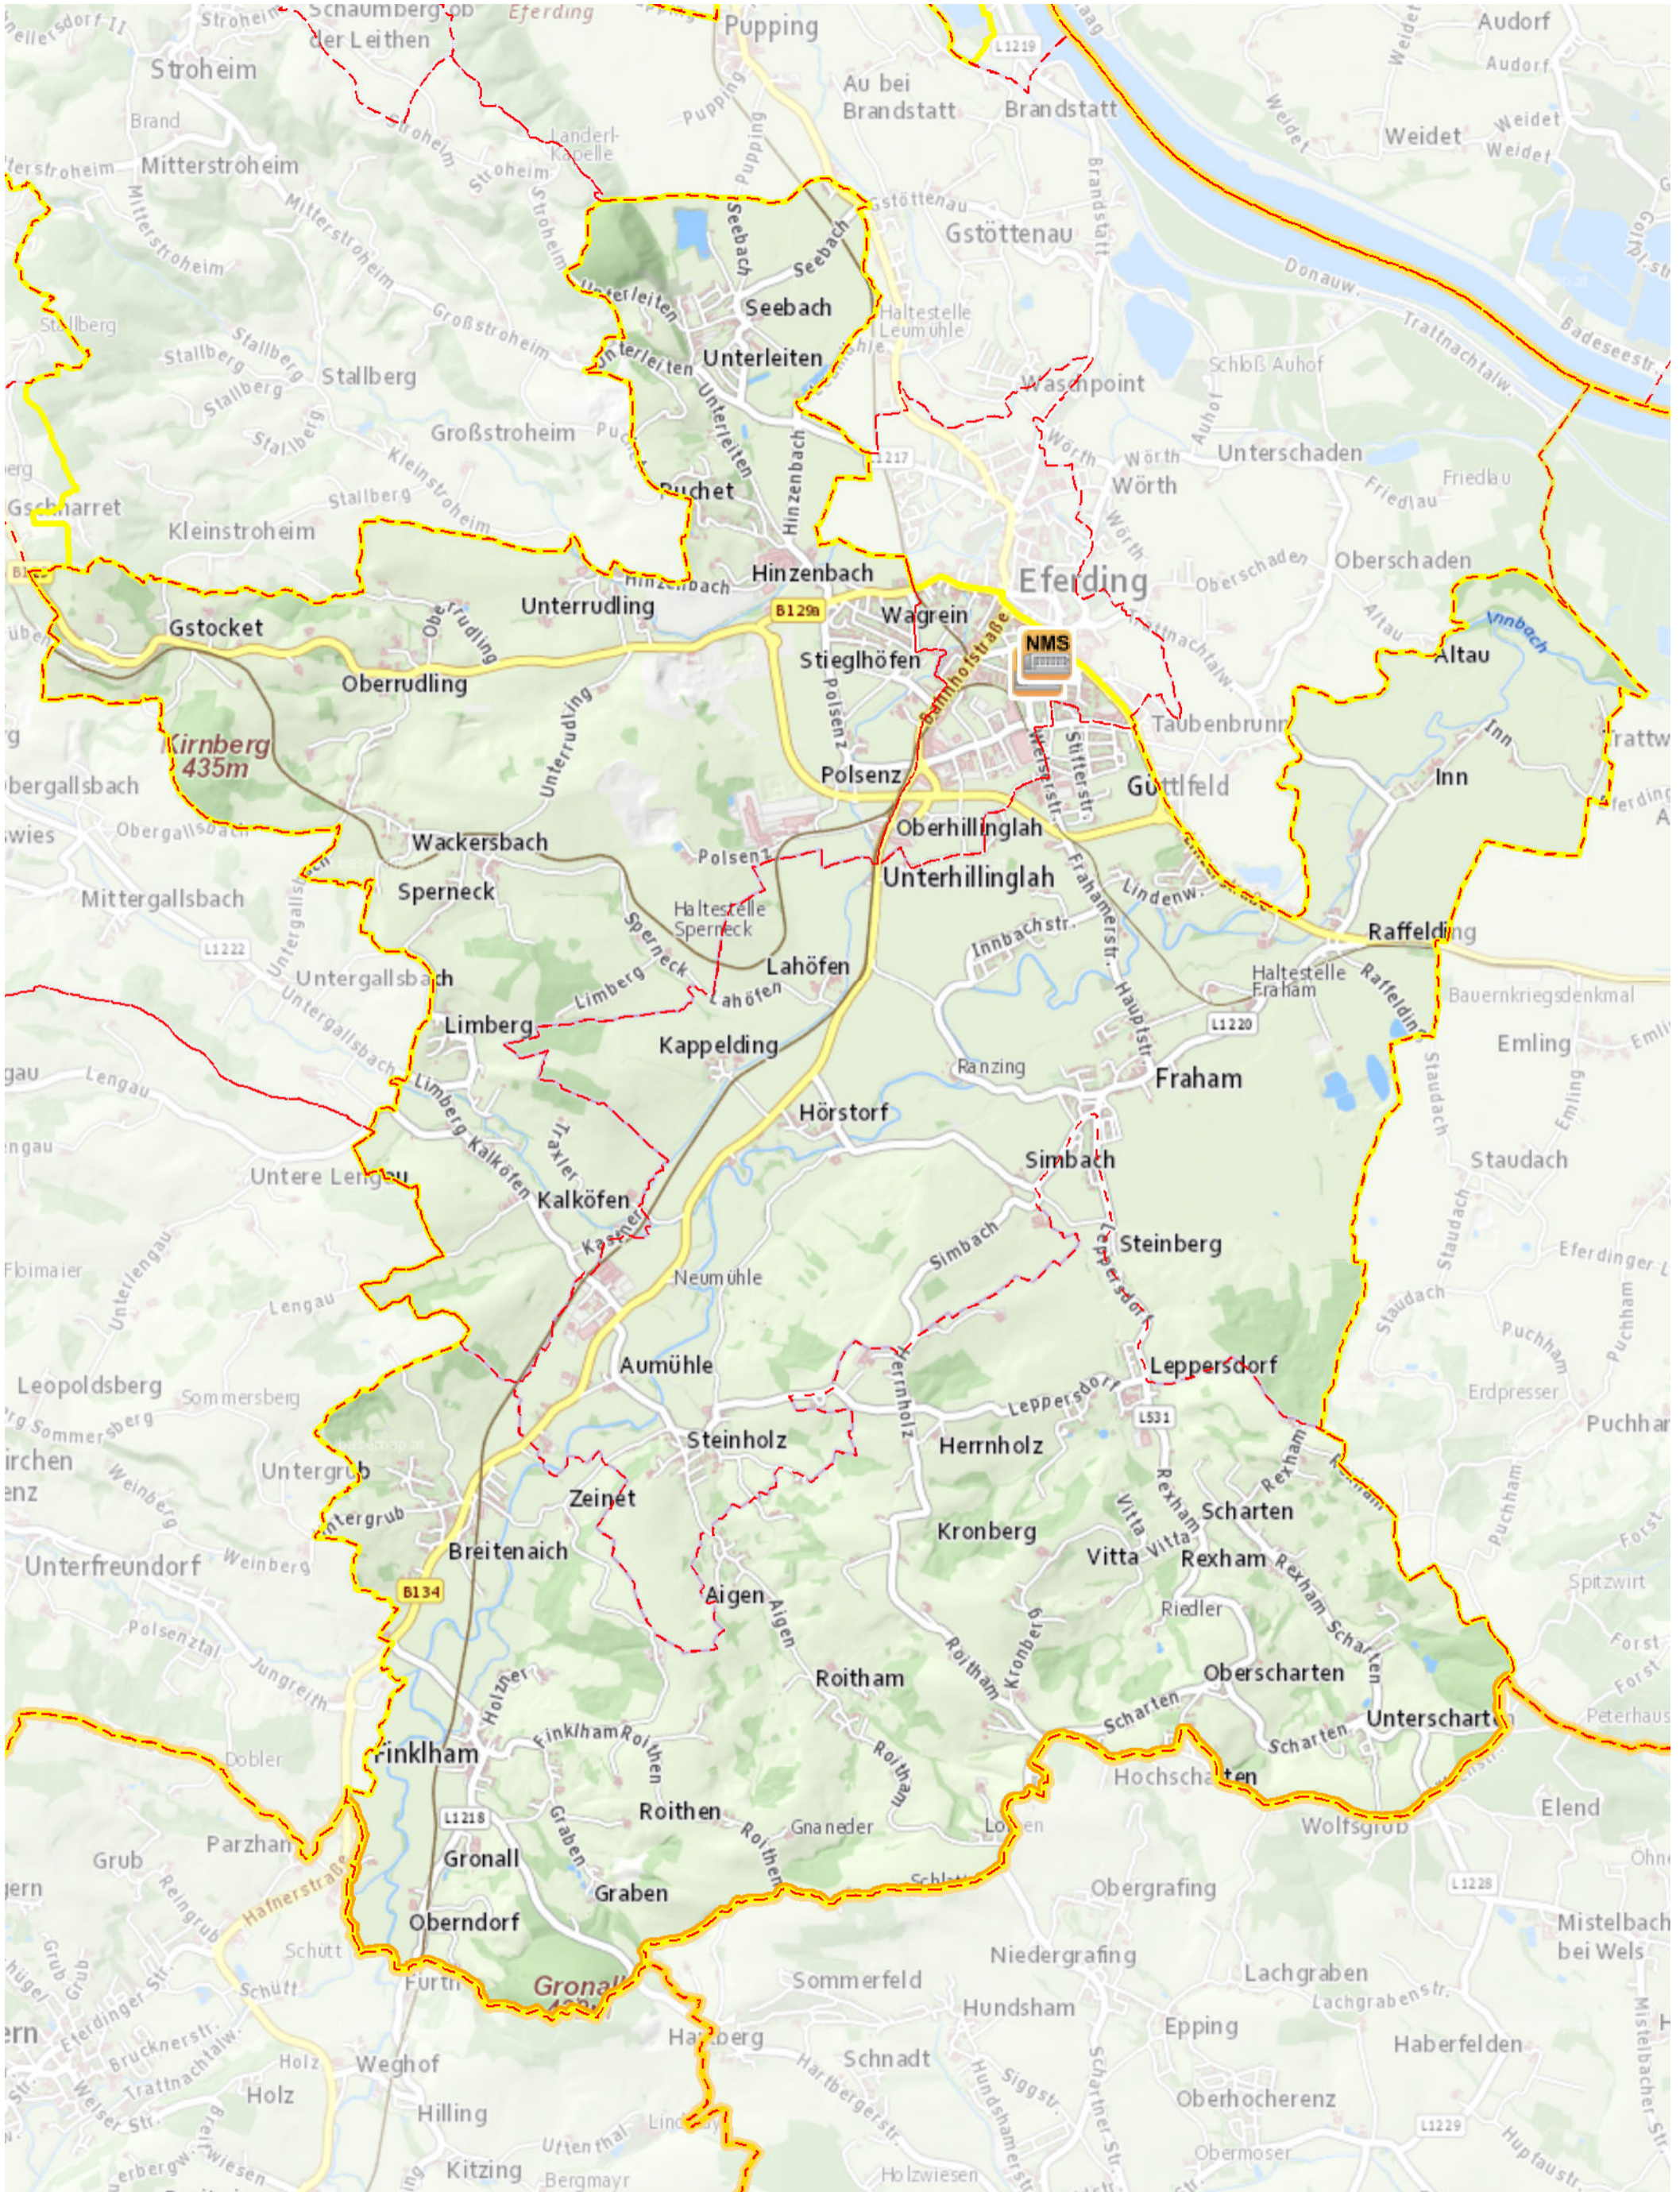

Neue Sportmittelschule Eferding-Süd

- - - Gemeindegrenzen
- NEUE MITTELSCHULE
- Bezirksgrenzen

Stand: Jänner 2017
 Kartografie: DORIS-Systemgruppe, Ing. Andreas Ennikl