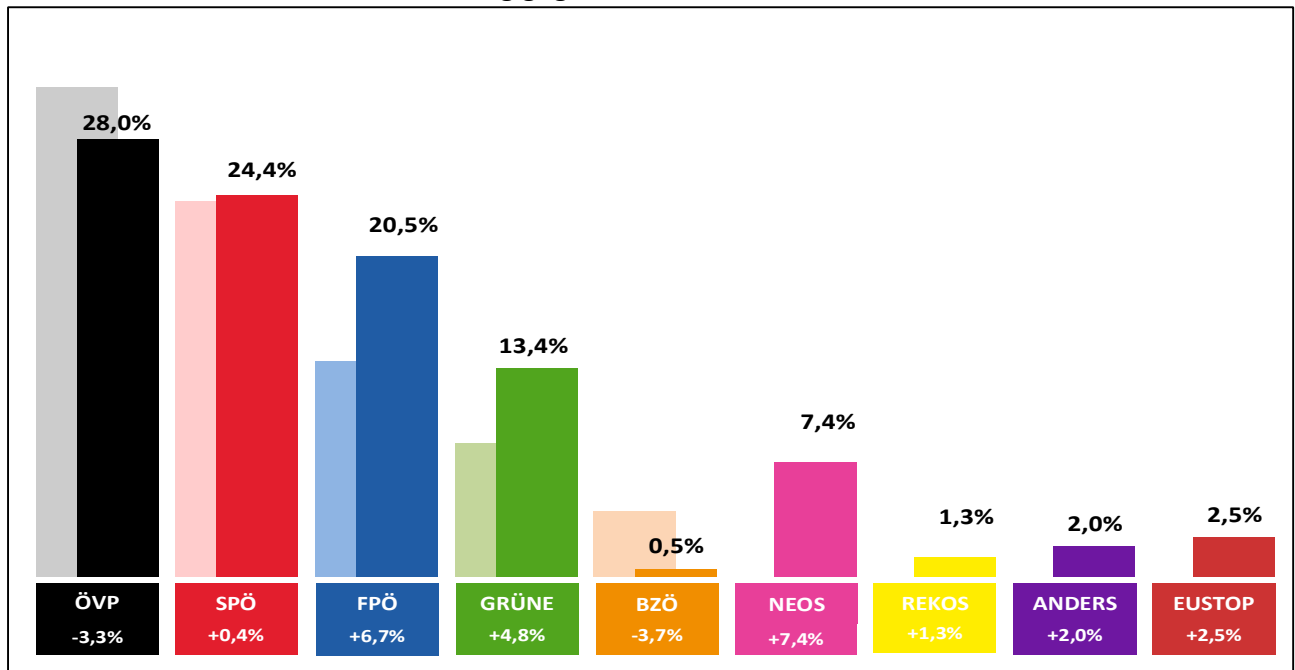

Grafik des Monats

Abteilung Statistik

LAND

OBERÖSTERREICH

EU-Wahl 25. Mai 2014 – Oberösterreich-Ergebnisse

Stimmenanteil und Anteilsveränderung gegenüber der EU-Wahl 2009

Wählerstromanalyse zur EU-Wahl 2014