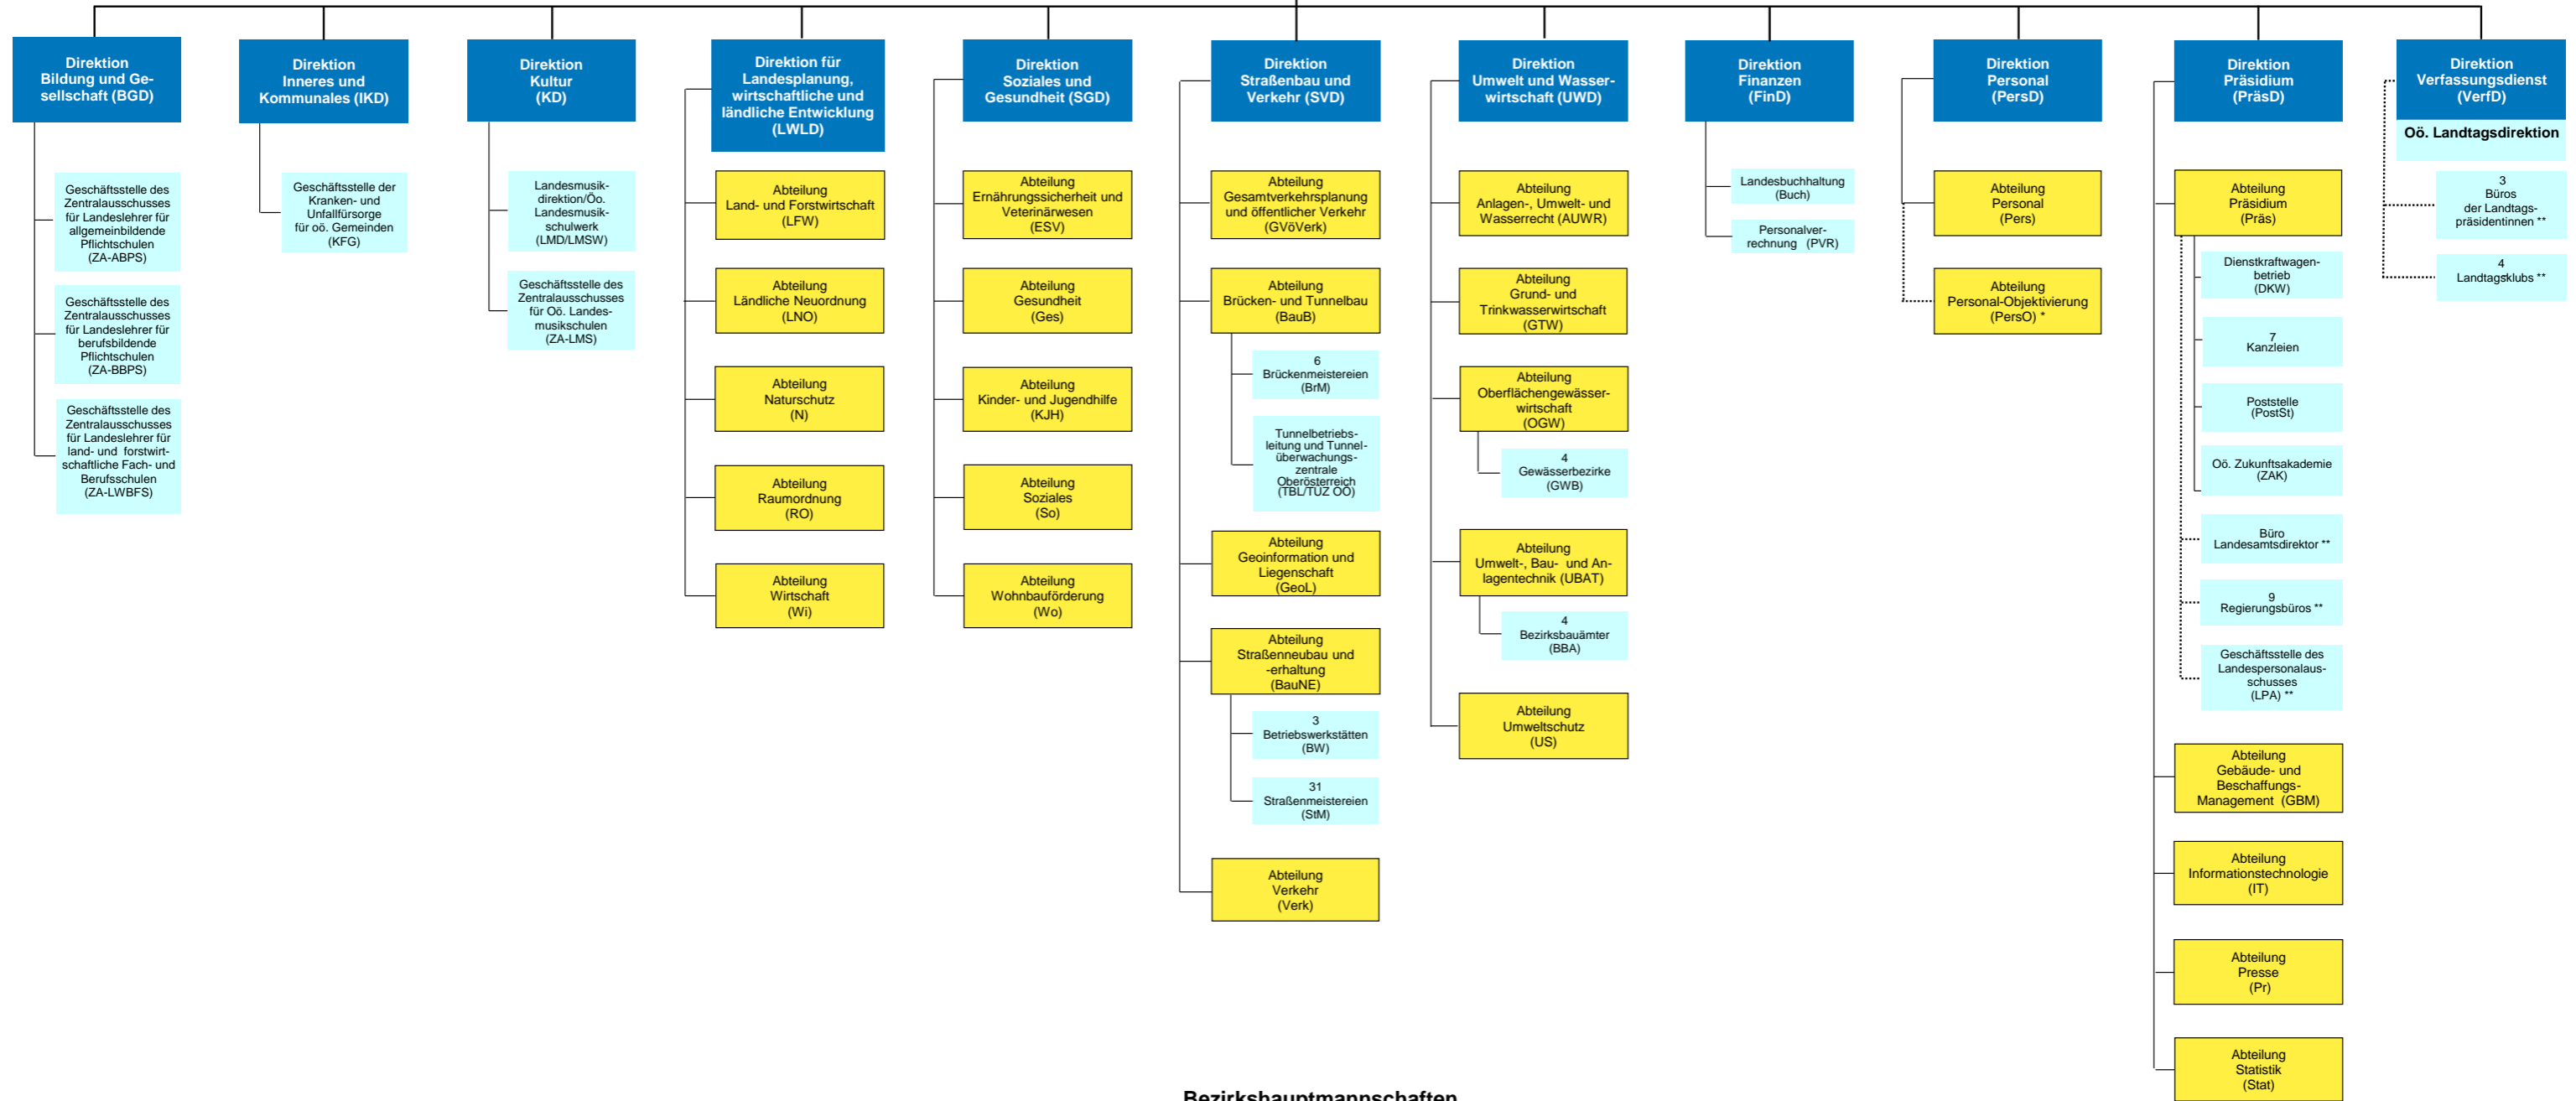

Amt der Oö. Landesregierung

Oö. Landesregierung/Landeshauptmann (fachlich)  
Landeshauptmann/Landesamtsdirektor (innerdienstlich)

Bezirkshauptmannschaften

Sonstige Einrichtungen

Legende:

**blau** Direktionen denen keine Abteilungen zugeordnet sind, sind Abteilungen.  
Direktionen denen Abteilungen zugeordnet sind, sind Abteilungsgruppen.

**gelb** Abteilung

**hellblau** nachgeordnete Organisationseinheit

**grün** Bezirkshauptmannschaft

**dunkelblau** Sonstige Einrichtungen

\* Der Leiterin/Dem Leiter der Direktion Personal obliegt lediglich die organisatorische, nicht jedoch die fachliche Leitung der Abteilung Personal- Objektivierung

\*\* innerdienstlich nachgeordnete Organisationseinheit