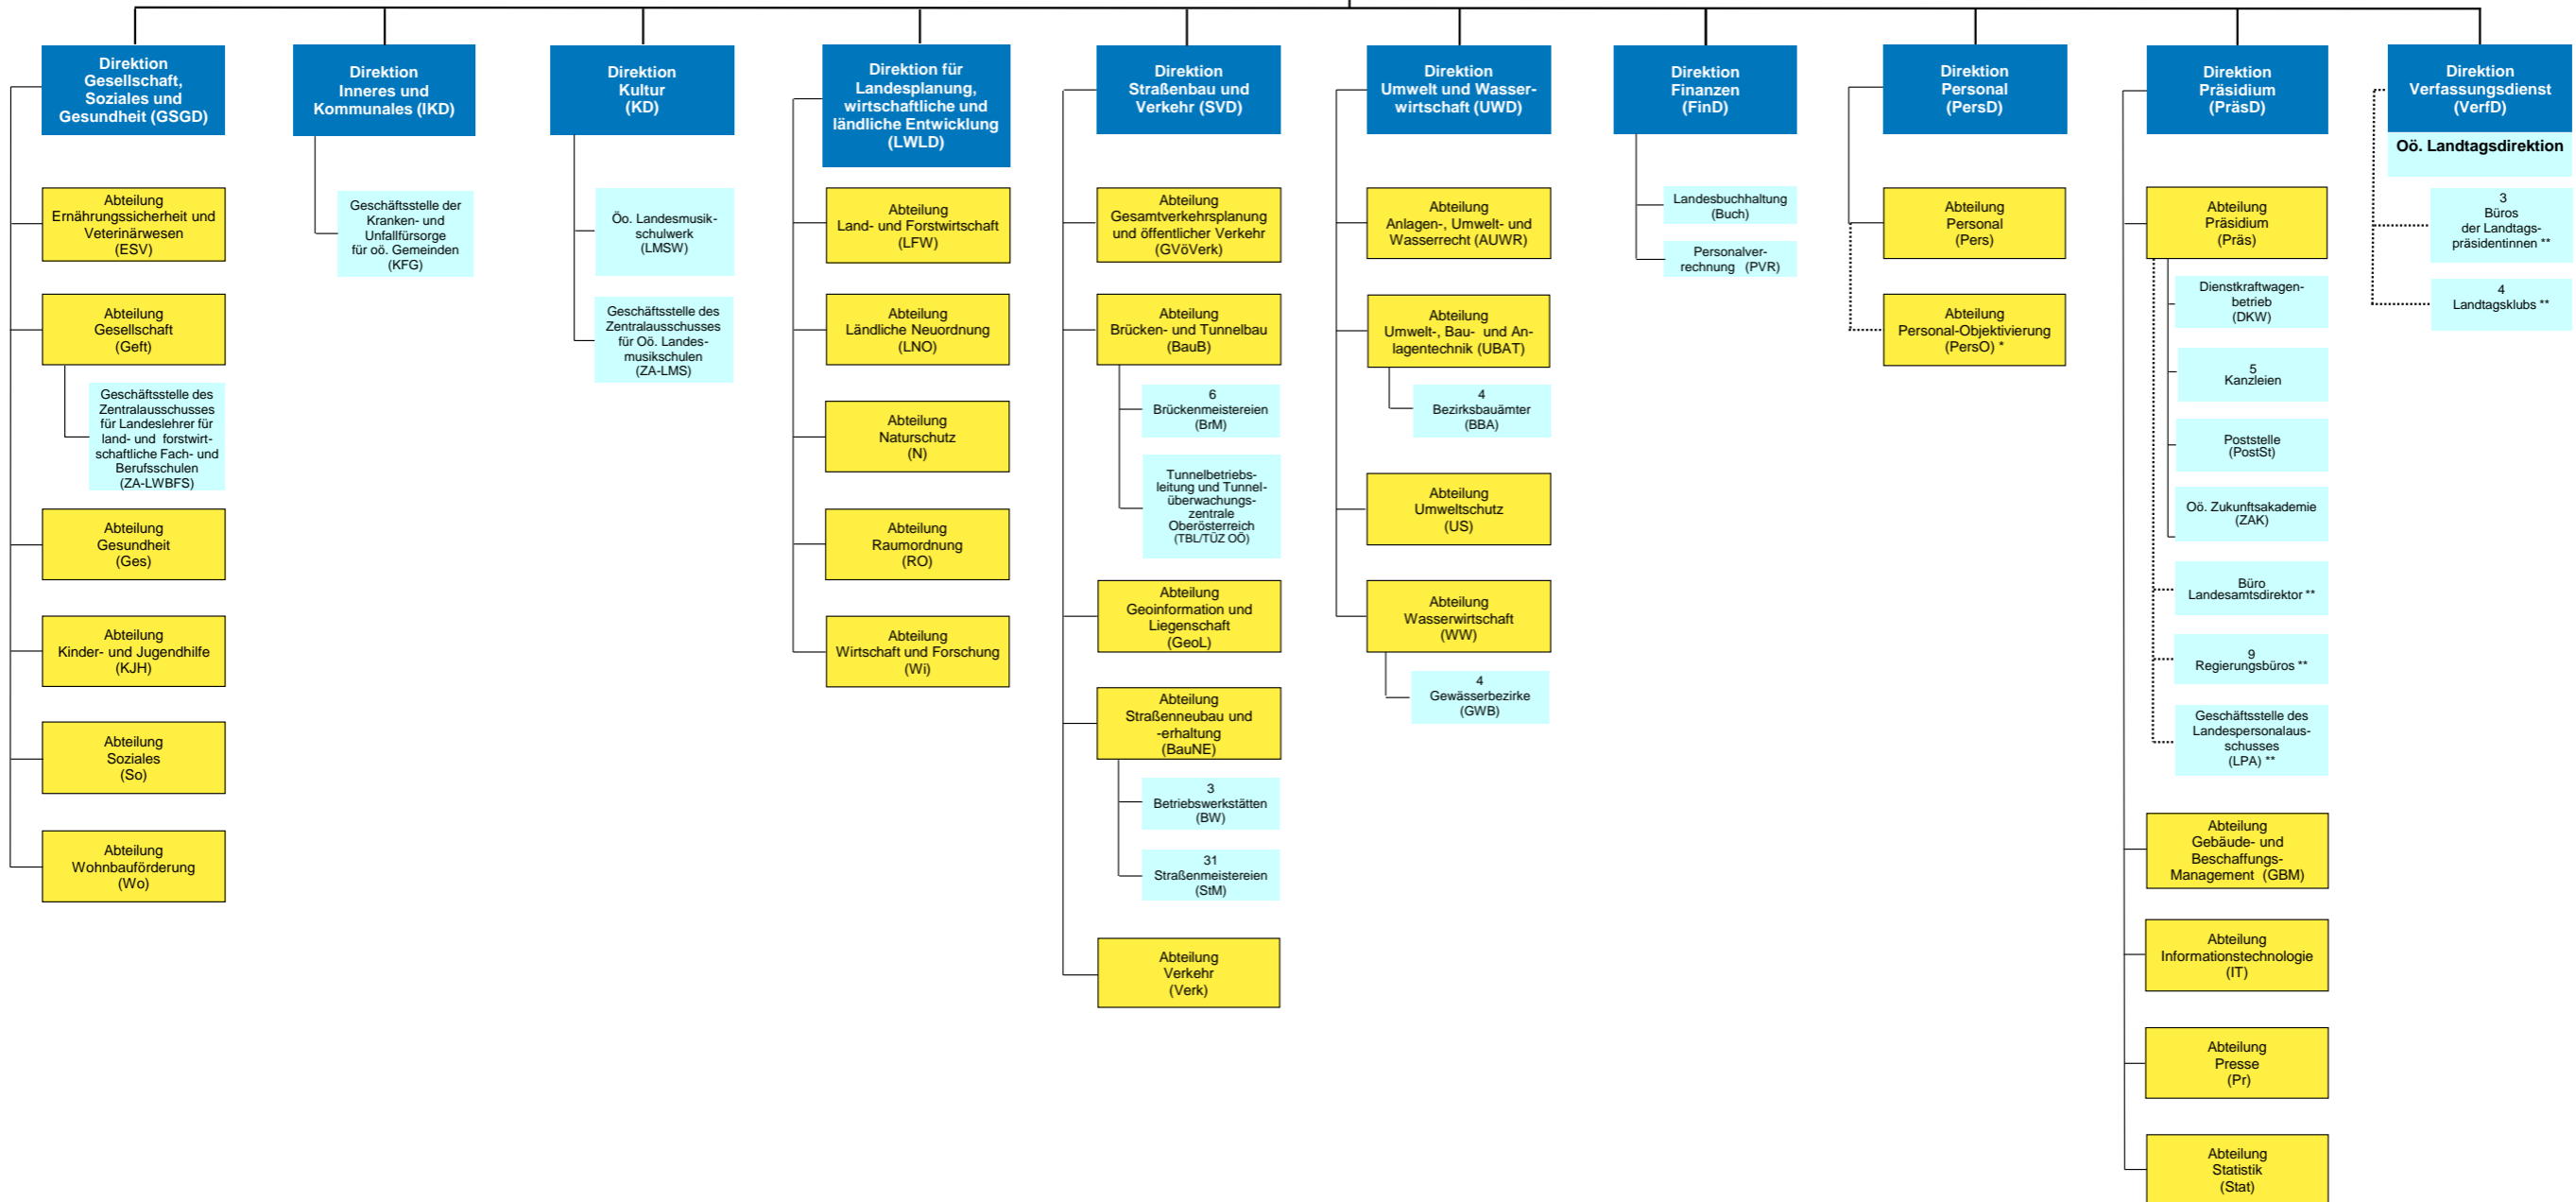

Amt der Oö. Landesregierung

Oö. Landesregierung/Landeshauptmann (fachlich)
Landeshauptmann/Landesamtsdirektor (innerdienstlich)

Bezirkshauptmannschaften

Legende:

- blau** Direktionen denen keine Abteilungen zugeordnet sind, sind Abteilungen. Direktionen denen Abteilungen zugeordnet sind, sind Abteilungsgruppen.
- gelb** Abteilung
- hellblau** nachgeordnete Organisationseinheit
- grün** Bezirkshauptmannschaft
- dunkelblau** Sonstige Einrichtungen

Sonstige Einrichtungen

* Der Leiterin/Dem Leiter der Direktion Personal obliegt lediglich die organisatorische, nicht jedoch die fachliche Leitung der Abteilung Personal-Objektivierung

** innerdienstlich nachgeordnete Organisationseinheit