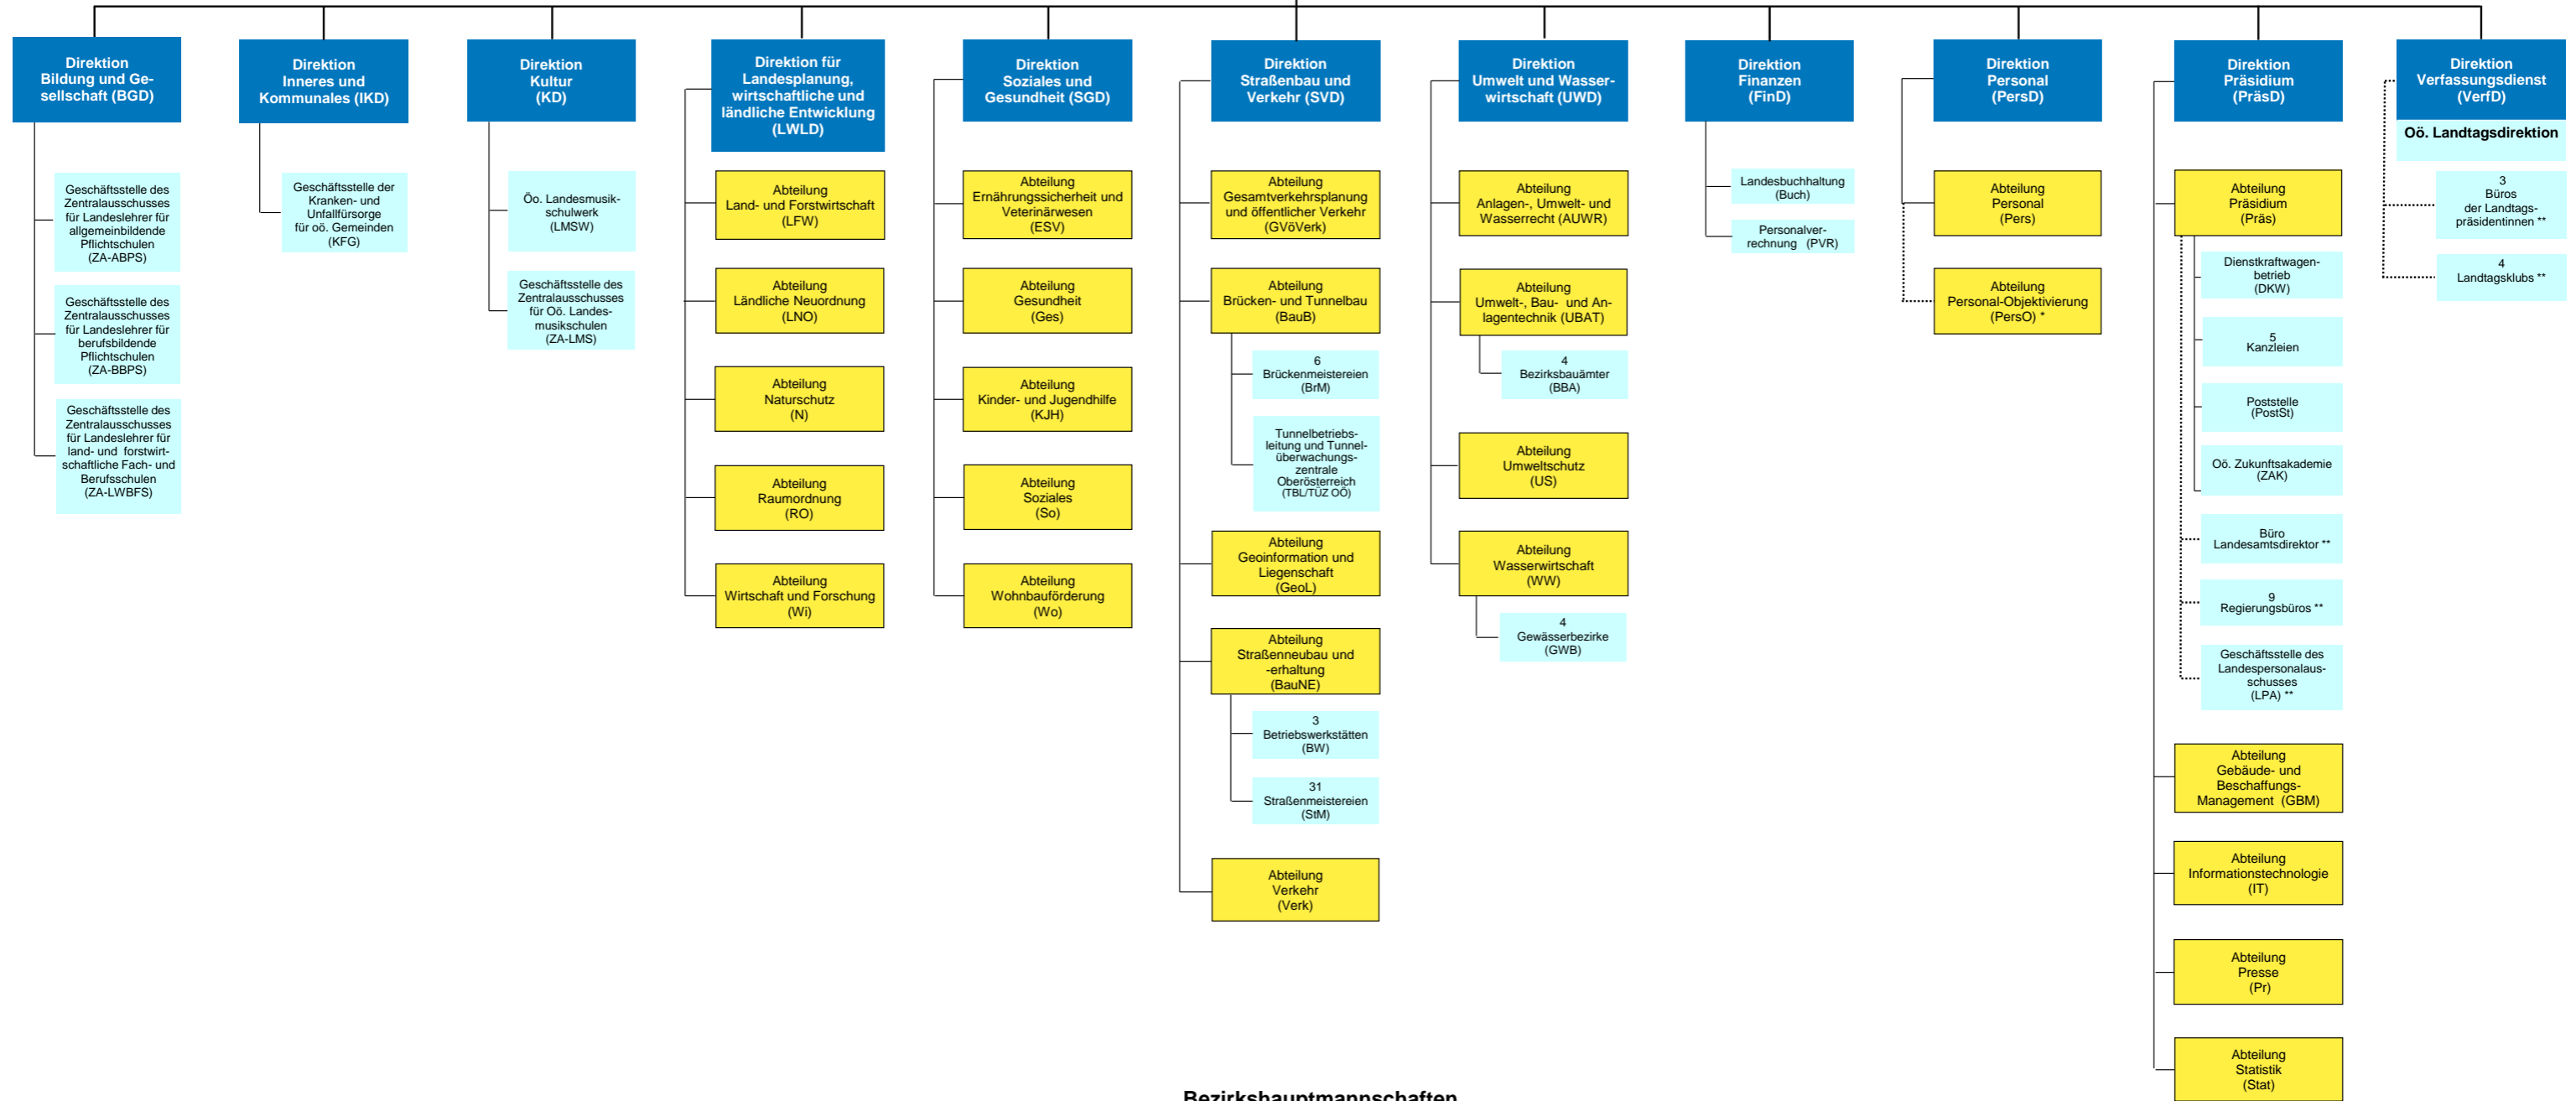

Amt der Oö. Landesregierung

Oö. Landesregierung/Landeshauptmann (fachlich)  
Landeshauptmann/Landesamtsdirektor (innerdienstlich)

Bezirkshauptmannschaften

Sonstige Einrichtungen

Legende:

**blau** Direktionen denen keine Abteilungen zugeordnet sind, sind Abteilungen.  
Direktionen denen Abteilungen zugeordnet sind, sind Abteilungsgruppen.

**gelb** Abteilung

**hellblau** nachgeordnete Organisationseinheit

**grün** Bezirkshauptmannschaft

**dunkelblau** Sonstige Einrichtungen

..... \* Der Leiterin/Dem Leiter der Direktion Personal obliegt lediglich die organisatorische, nicht jedoch die fachliche Leitung der Abteilung Personal- Objektivierung

..... \*\* innerdienstlich nachgeordnete Organisationseinheit