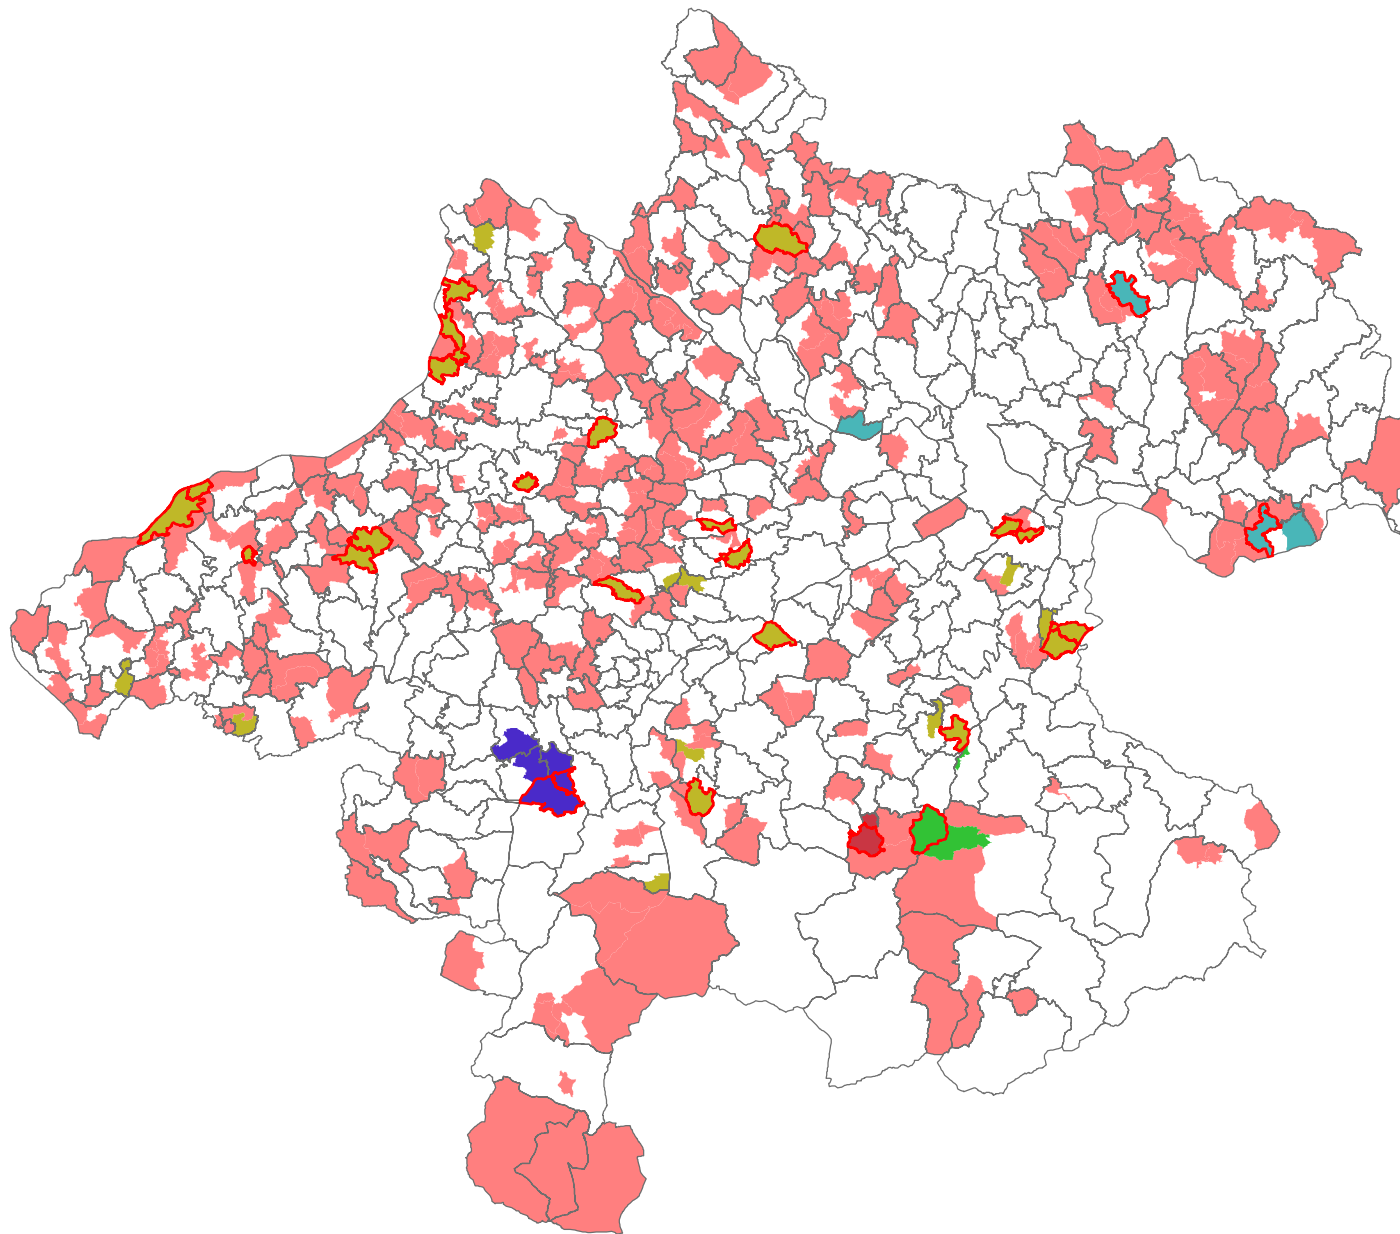

Breitbandausbau 2012 und 2013

Zeichenerklärung

-  Gemeindegrenzen Oö.
-  Katastralgemeinde mit BBI-Ausbau im Jahr 2012 und 2013

Projektträger 2013

-  A1 Telekom Austria AG
-  Adolf Nöhmer GmbH & Co KG
-  Brigitte Luwy KG
-  Energie AG Oö. Data GmbH
-  Ing. Franz Brandstetter

Projektträger 2012

-  Oö. Breitbandinfrastruktur GmbH

Datenquelle: Land OÖ, BBI-Projektträger)
Kartographie: 6900, DORIS-Systemgruppe