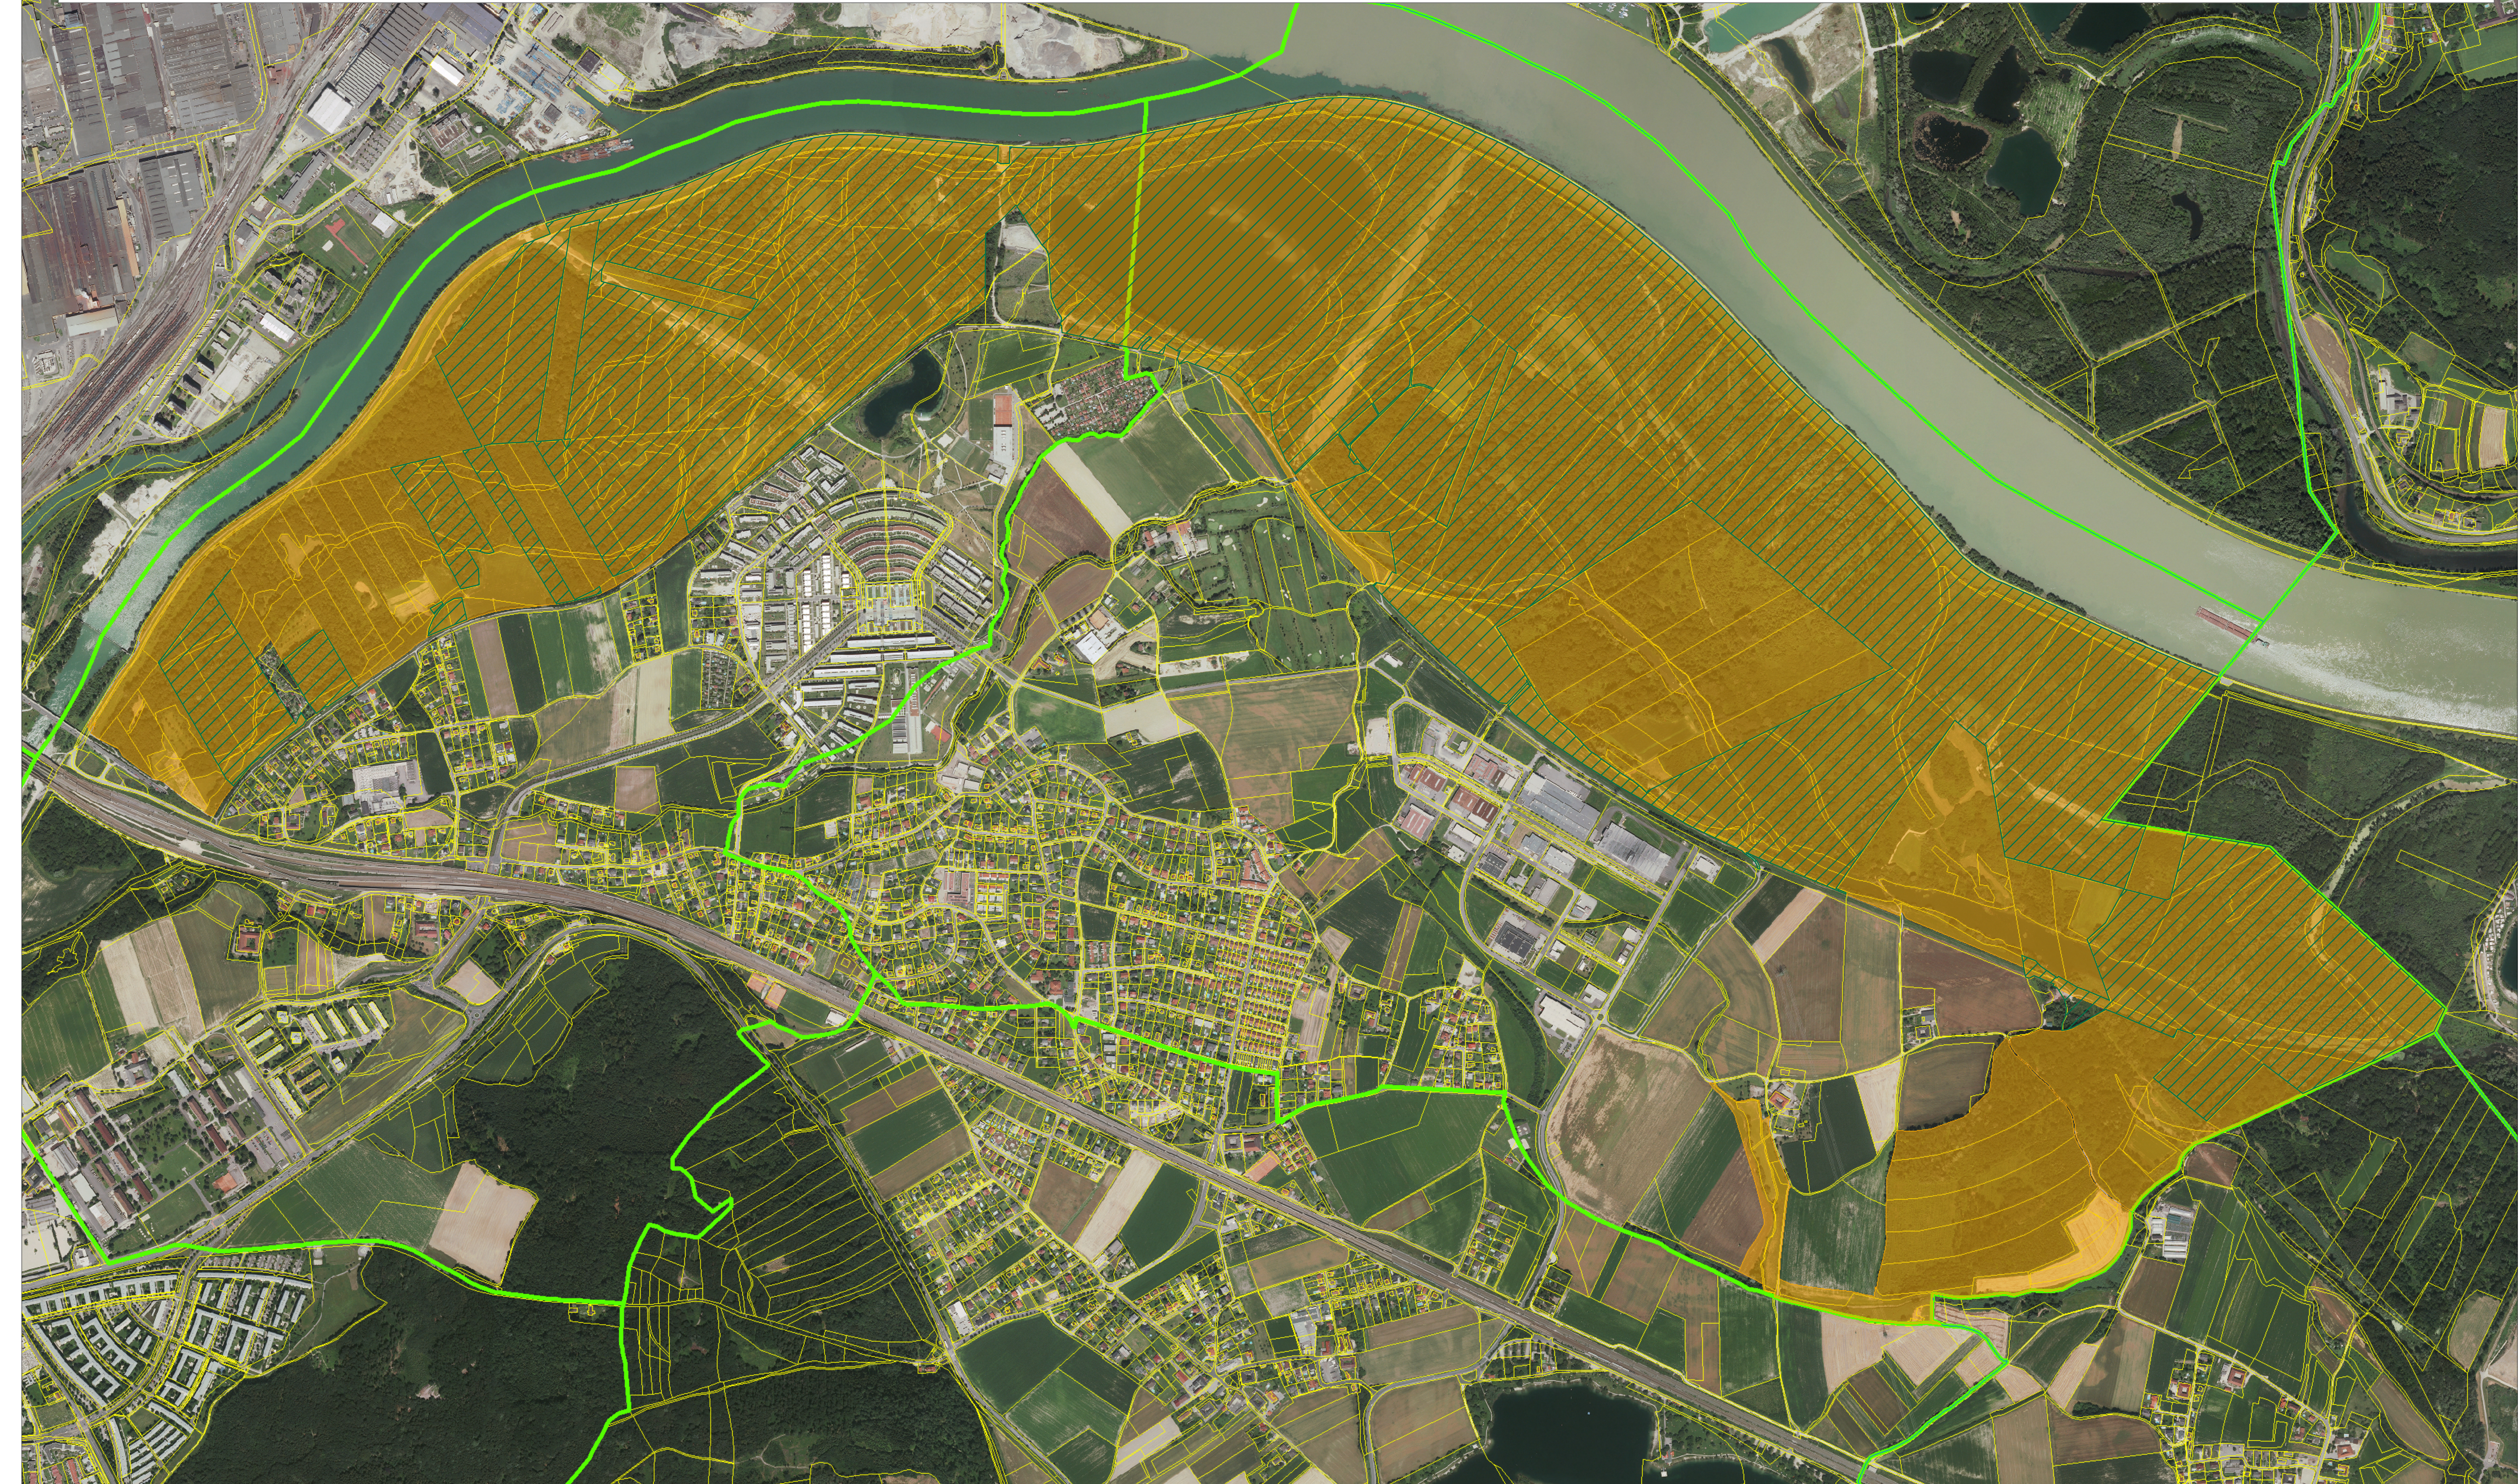

Anlage 2/ 2 (Detailpläne) zur Verordnung der Oö. Landesregierung, mit der die "Traun-Donau-Auen" als Europaschutzgebiet bezeichnet werden, LGBl.Nr.: 79/2011

Europaschutzgebiet
"Traun-Donau-Auen"
AT3114000

Legende:

- Europaschutzgebiet "Traun-Donau-Auen"
- Naturschutzgebiet "Traun-Donau-Auen"
- Gemeindegrenzen
- Katastralgemeindegrenzen
- Grundstücke

Blattschnitt
2

0 125 250 500 Meter

Maßstab 1 : 5.000

Bearbeiter: Handl, Abt. Naturschutz