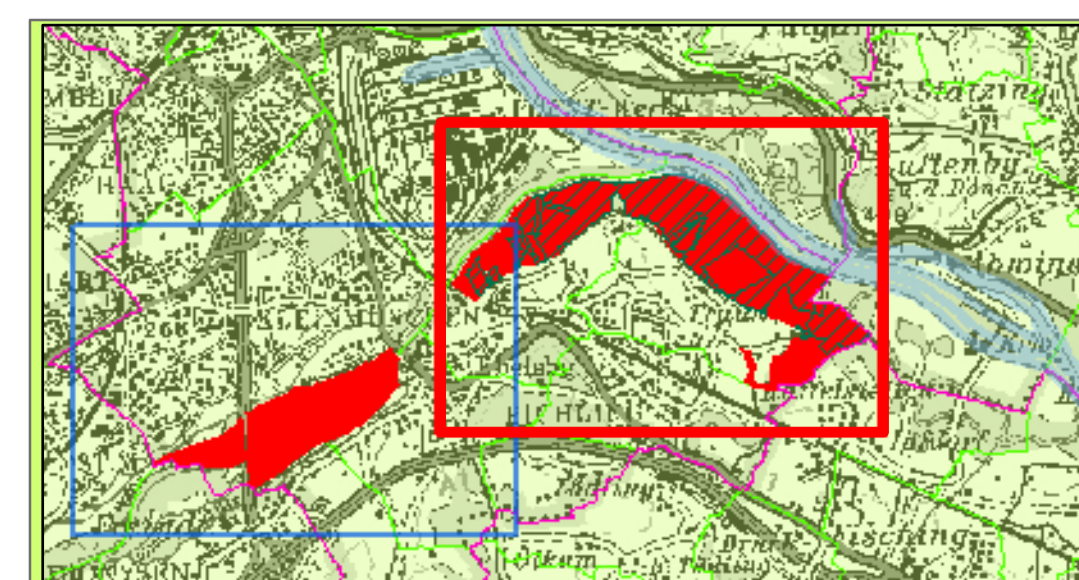

Anlage 2/ 2 (Detailpläne) zur Verordnung der Oö. Landesregierung, mit der die "Traun-Donau-Auen" als Europaschutzgebiet bezeichnet werden, LGBl.Nr.: 79/2011

Europaschutzgebiet
"Traun-Donau-Auen"
AT3114000

Legende:

- Europaschutzgebiet "Traun-Donau-Auen"
- Naturschutzgebiet "Traun-Donau-Auen"
- Gemeindegrenzen
- Katastralgemeindegrenzen
- Grundstücke

Blattschnitt
2

0 125 250 500 Meter

Maßstab 1 : 5.000

Bearbeiter: Handl, Abt. Naturschutz