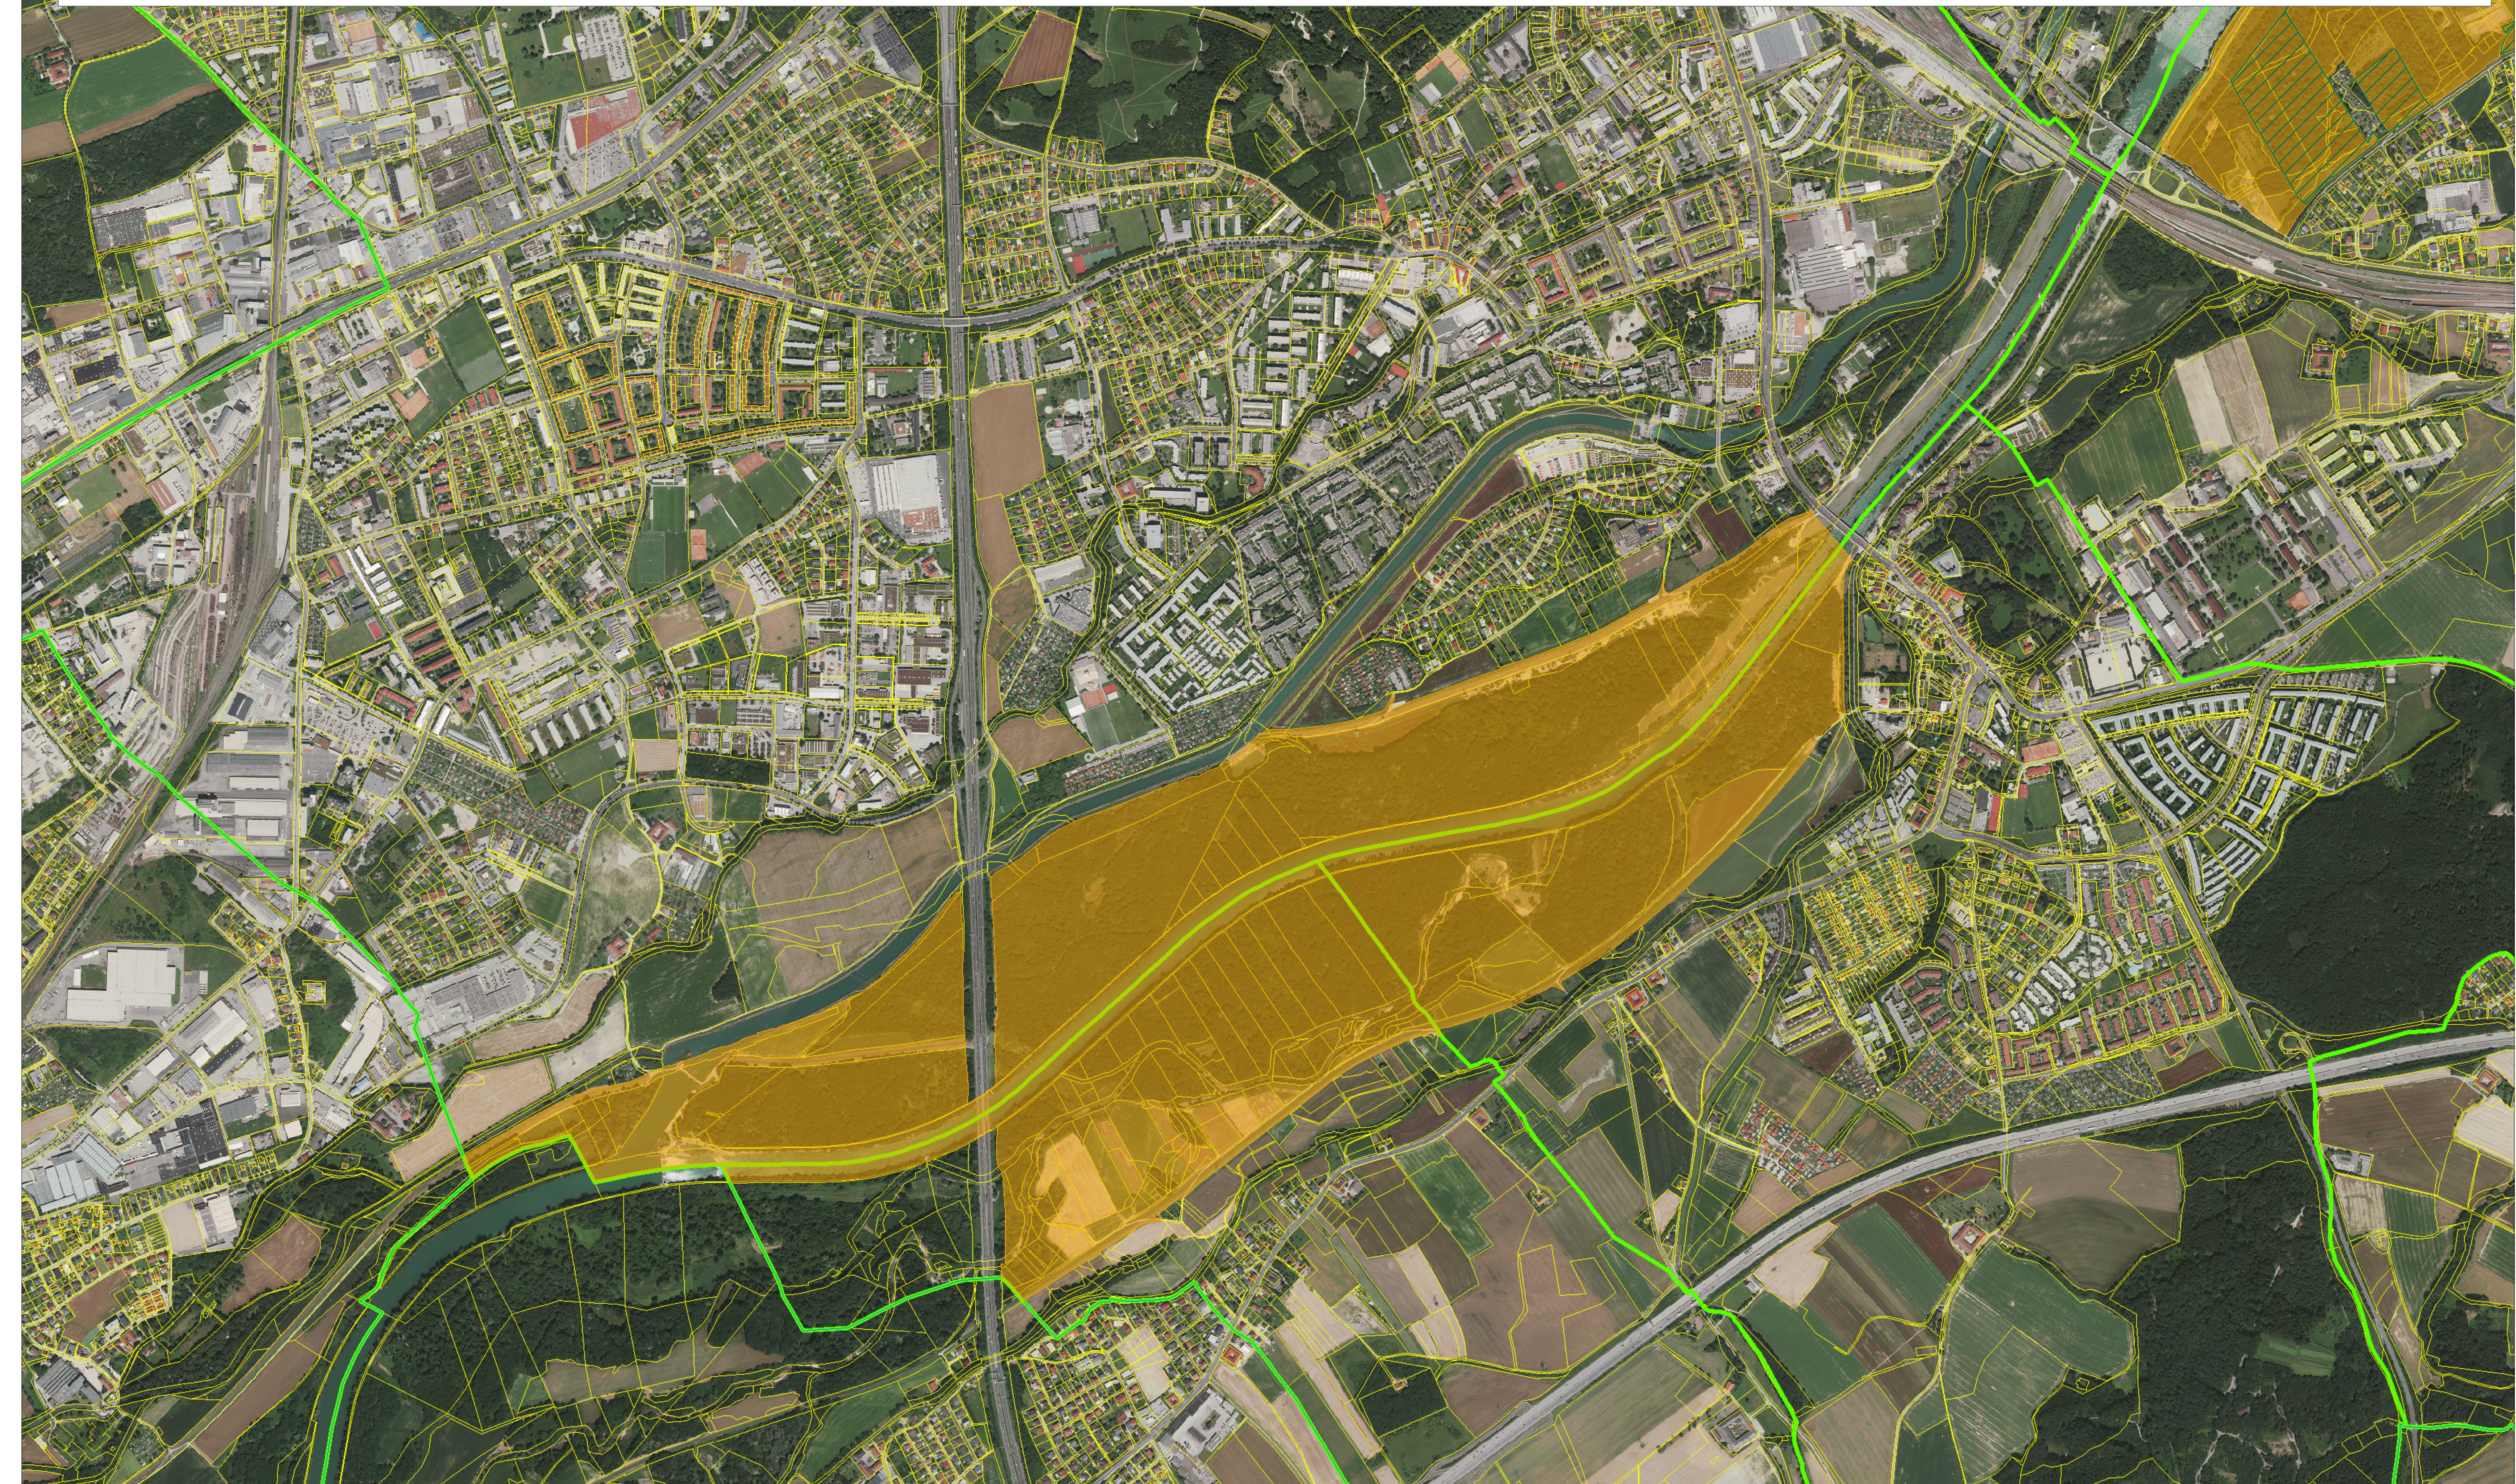

Anlage 2/ 1 (Detailpläne) zur Verordnung der Oö. Landesregierung, mit der die "Traun-Donau-Auen" als Europaschutzgebiet bezeichnet werden, LGBl.Nr.: 79/2011

Europaschutzgebiet
"Traun-Donau-Auen"
AT3114000

Legende:

- Europaschutzgebiet "Traun-Donau-Auen"
- Naturschutzgebiet "Traun-Donau-Auen"
- Gemeindegrenzen
- Katastralgemeindegrenzen
- Grundstücke

Blattschnitt
1

0 125 250 500 Meter

Maßstab 1 : 5.000

Bearbeiter: Handl, Abt. Naturschutz