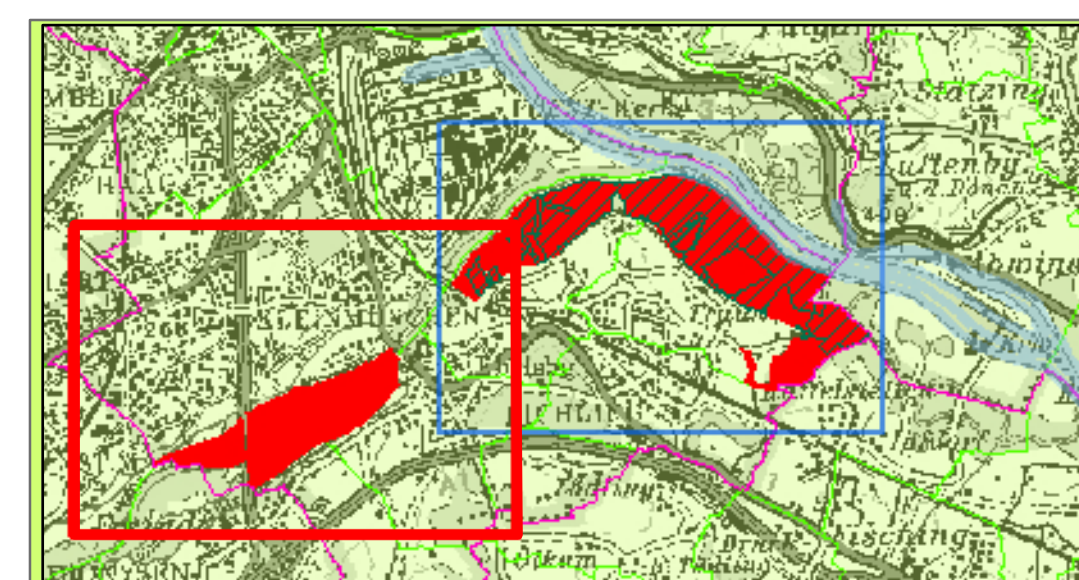

Anlage 2/ 1 (Detailpläne) zur Verordnung der Oö. Landesregierung, mit der die "Traun-Donau-Auen" als Europaschutzgebiet bezeichnet werden, LGBl.Nr.: 79/2011

Europaschutzgebiet
"Traun-Donau-Auen"
AT3114000

Legende:

- Europaschutzgebiet "Traun-Donau-Auen"
- Naturschutzgebiet "Traun-Donau-Auen"
- Gemeindegrenzen
- Katastralgemeindegrenzen
- Grundstücke

Blattschnitt
1

0 125 250 500 Meter

Maßstab 1 : 5.000

Bearbeiter: Handl, Abt. Naturschutz