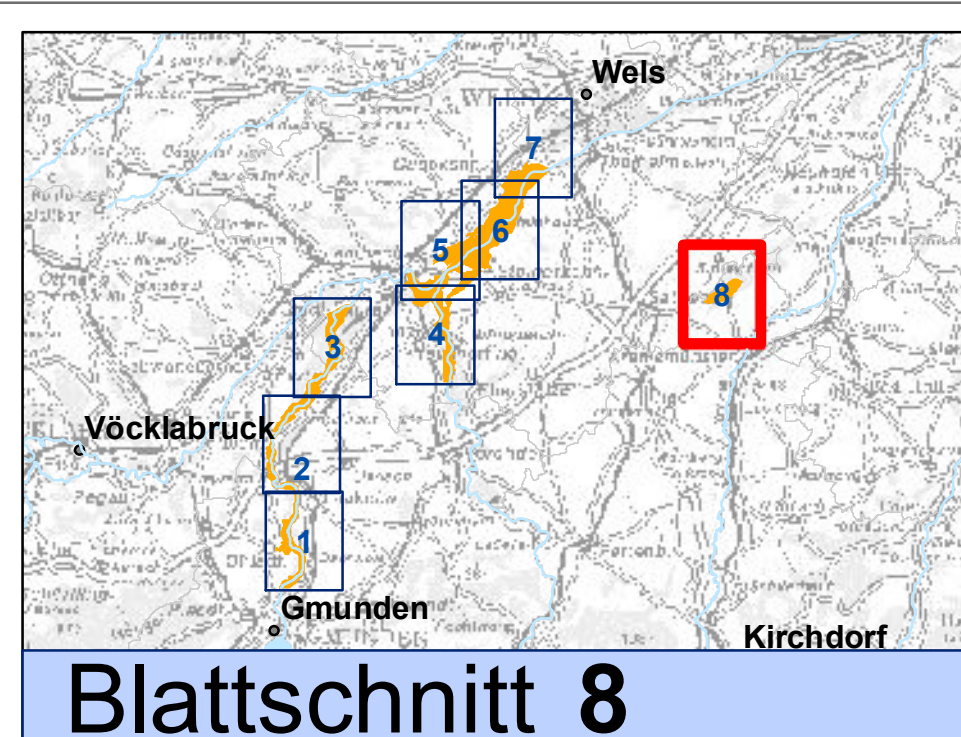

Europaschutzgebiet
"Untere Traun"
 AT 3113000

- Legende:**
- Europaschutzgebiet
 - Parzellengrenzen
 - Gemeindegrenzen Oö.
 - Katastralgemeindegrenzen Oö.

Bearbeitung: Astrid Handl,
 Abteilung Naturschutz
 Datum: 20. Jänner 2011
 Quellen: DORIS, BEV

Maßstab 1 : 5.000

LAND

OBERÖSTERREICH