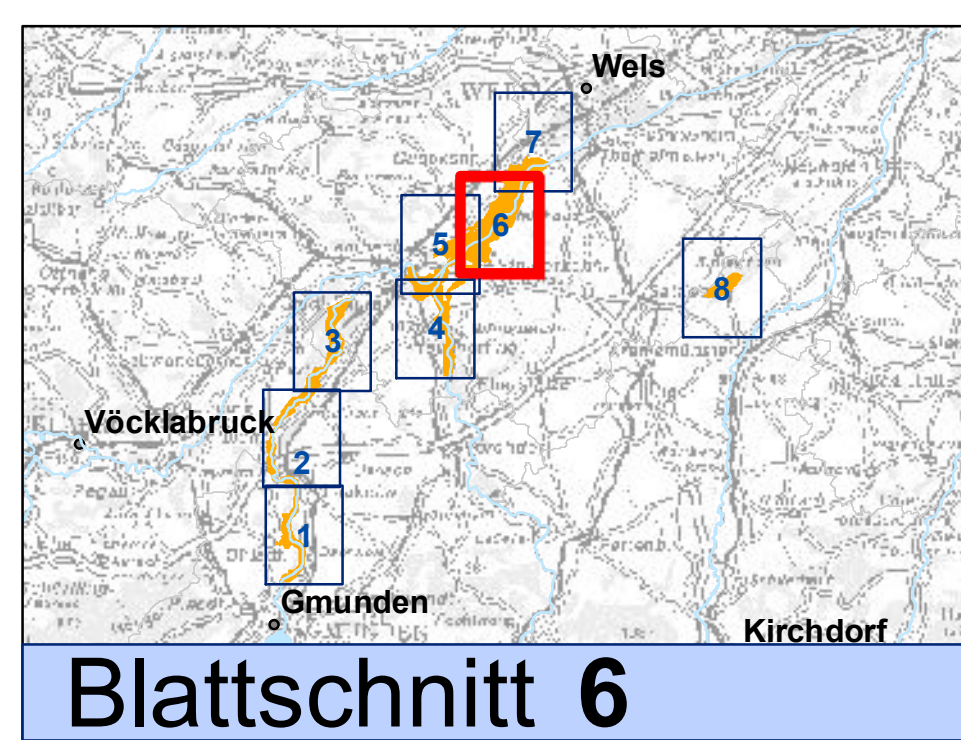

Europaschutzgebiet  
**"Untere Traun"**  
 AT 3113000

- Legende:**
- Europaschutzgebiet
  - Parzellengrenzen
  - Gemeindegrenzen Oö.
  - Katastralgemeindegrenzen Oö.

Bearbeitung: Astrid Handl,  
 Abteilung Naturschutz  
 Datum: 20. Jänner 2011  
 Quellen: DORIS, BEV

**Maßstab 1 : 5.000**