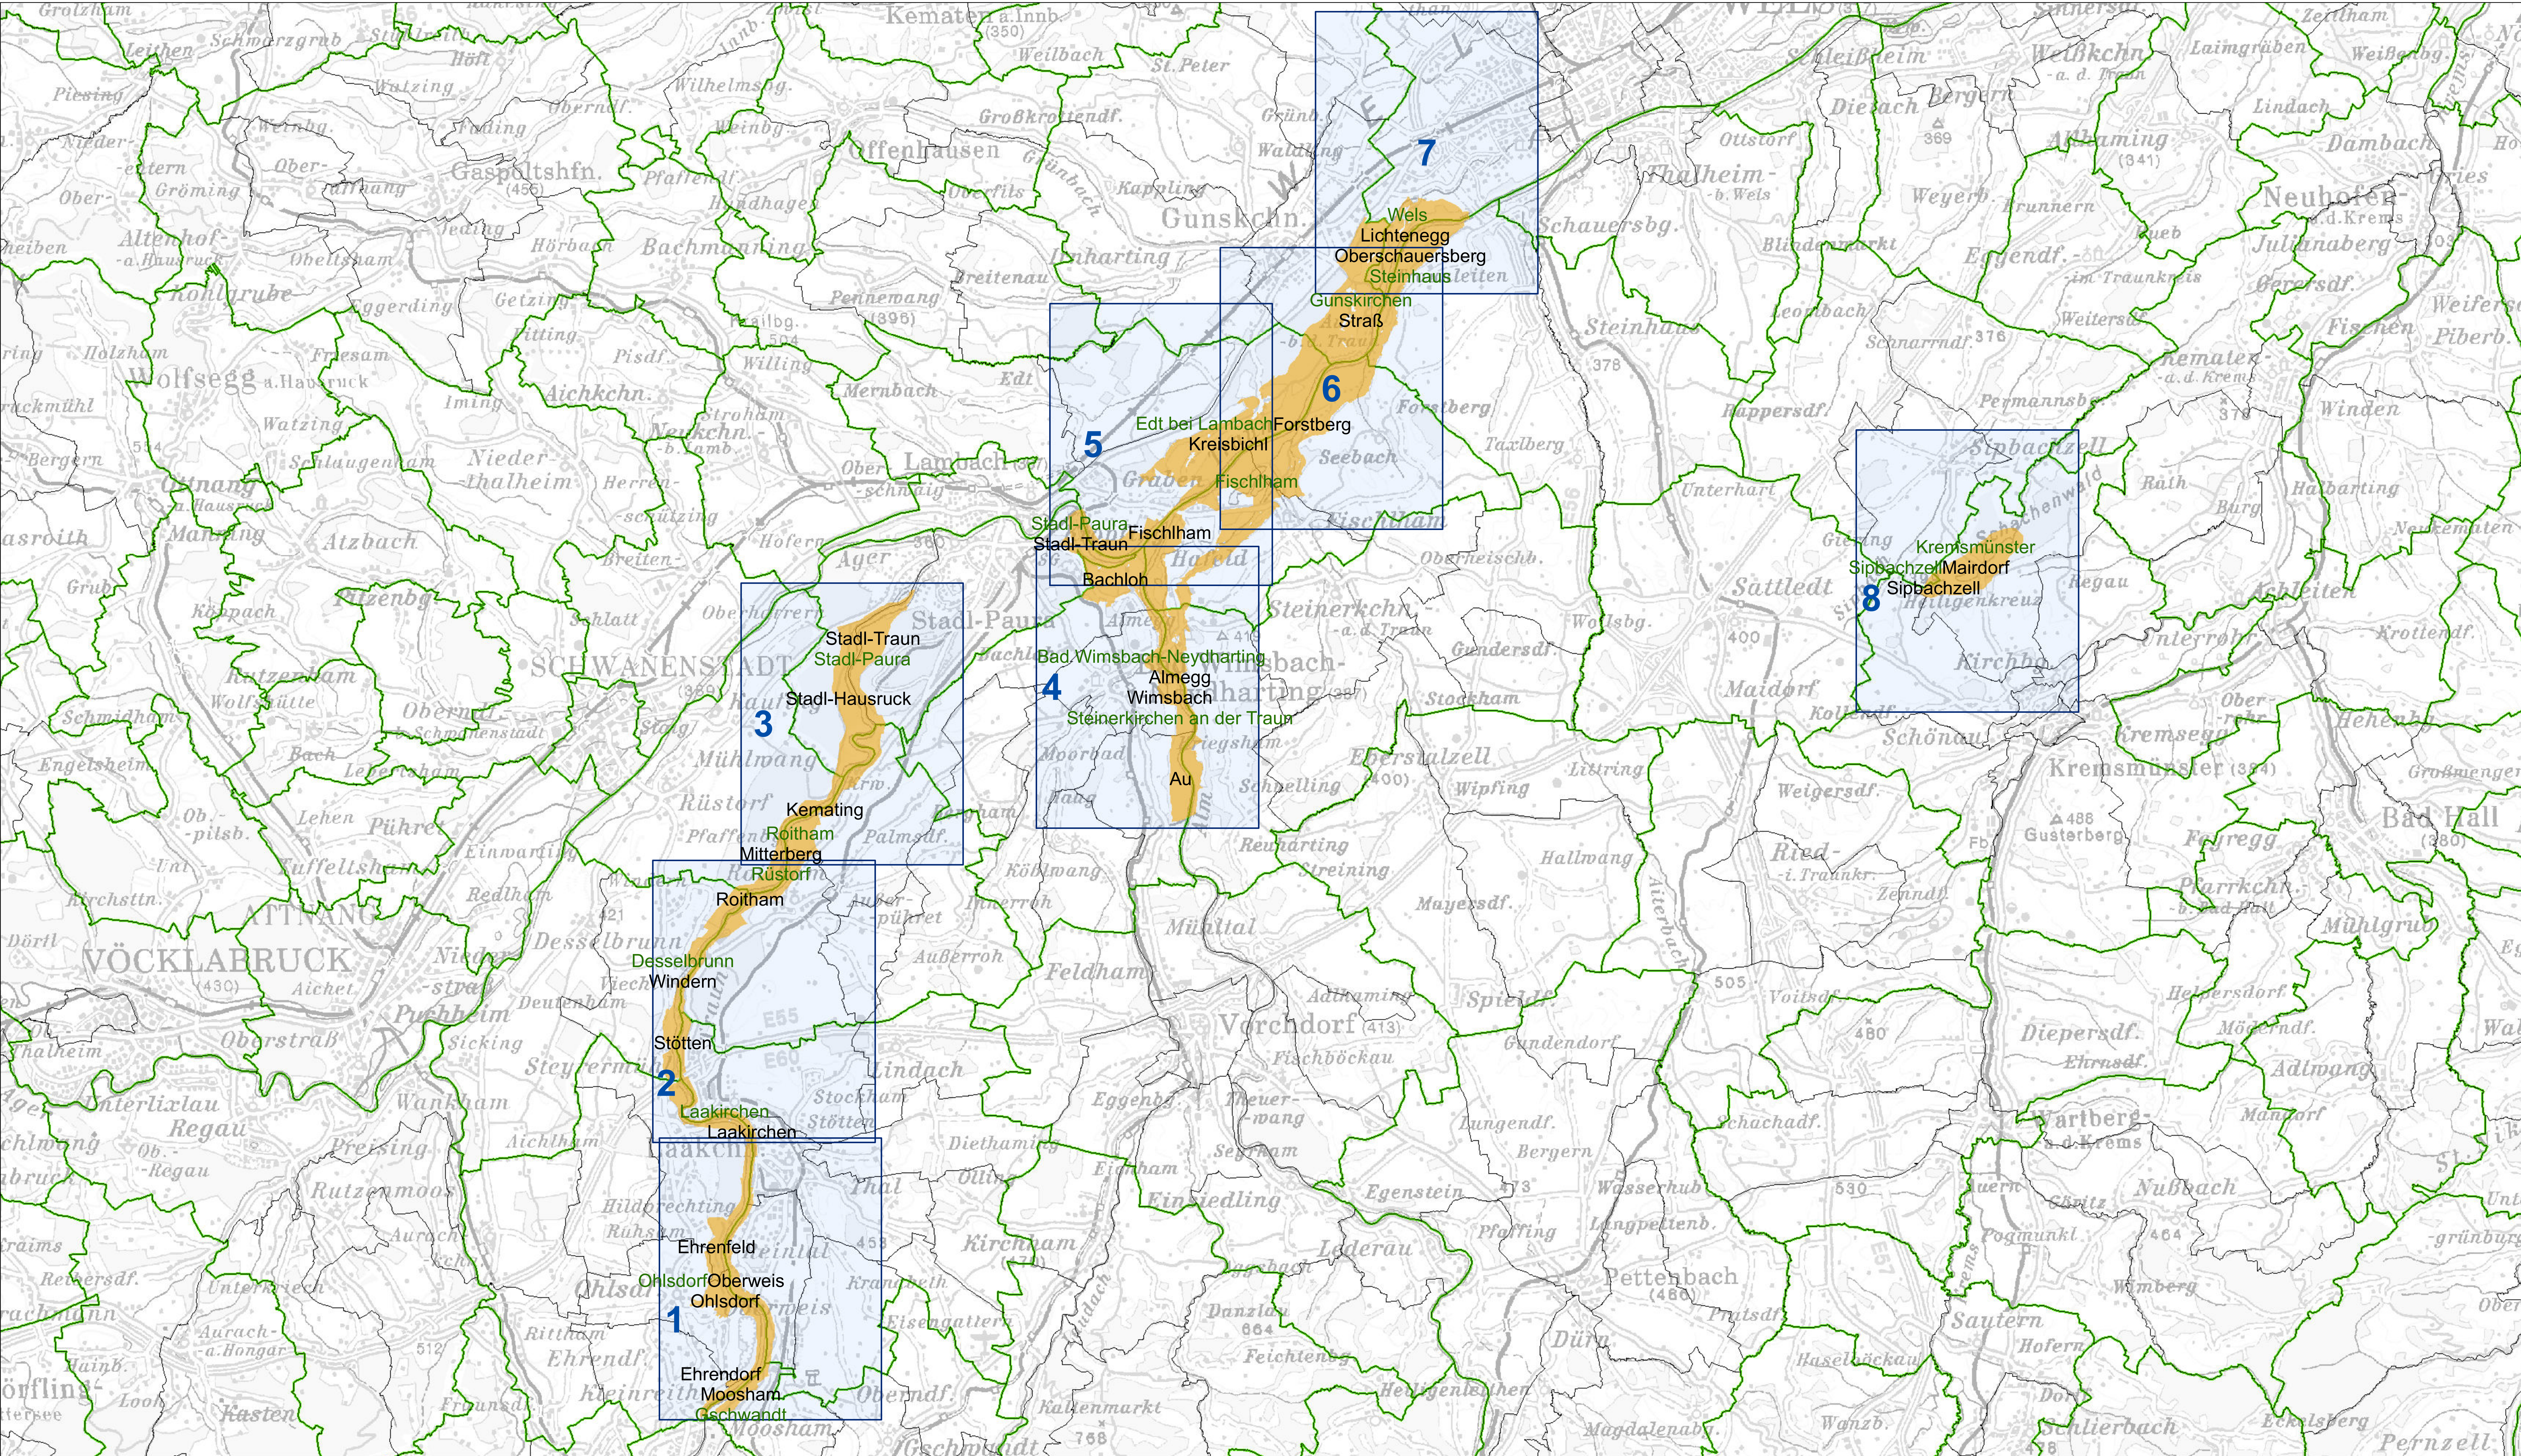

Anlage 1 zur Verordnung der Oö. Landesregierung, mit der das Gebiet "Untere Traun" als Europaschutzgebiet bezeichnet wird, LGBl. Nr. 37/2011

Europaschutzgebiet
"Untere Traun"
 AT 3113000

- Legende:**
- Europaschutzgebiet
 - Grid
 - Blattschnitt
 - Katastralgemeindengrenzen Oö.
 - Gemeindegrenzen Oö.

Maßstab 1 : 40.000

0 1,25 2,5 5 7,5 10 Kilometer

Bearbeitung: Astrid Handl,
 Abteilung Naturschutz
 Datum: 20. Jänner 2011
 Quellen: DORIS, BEV