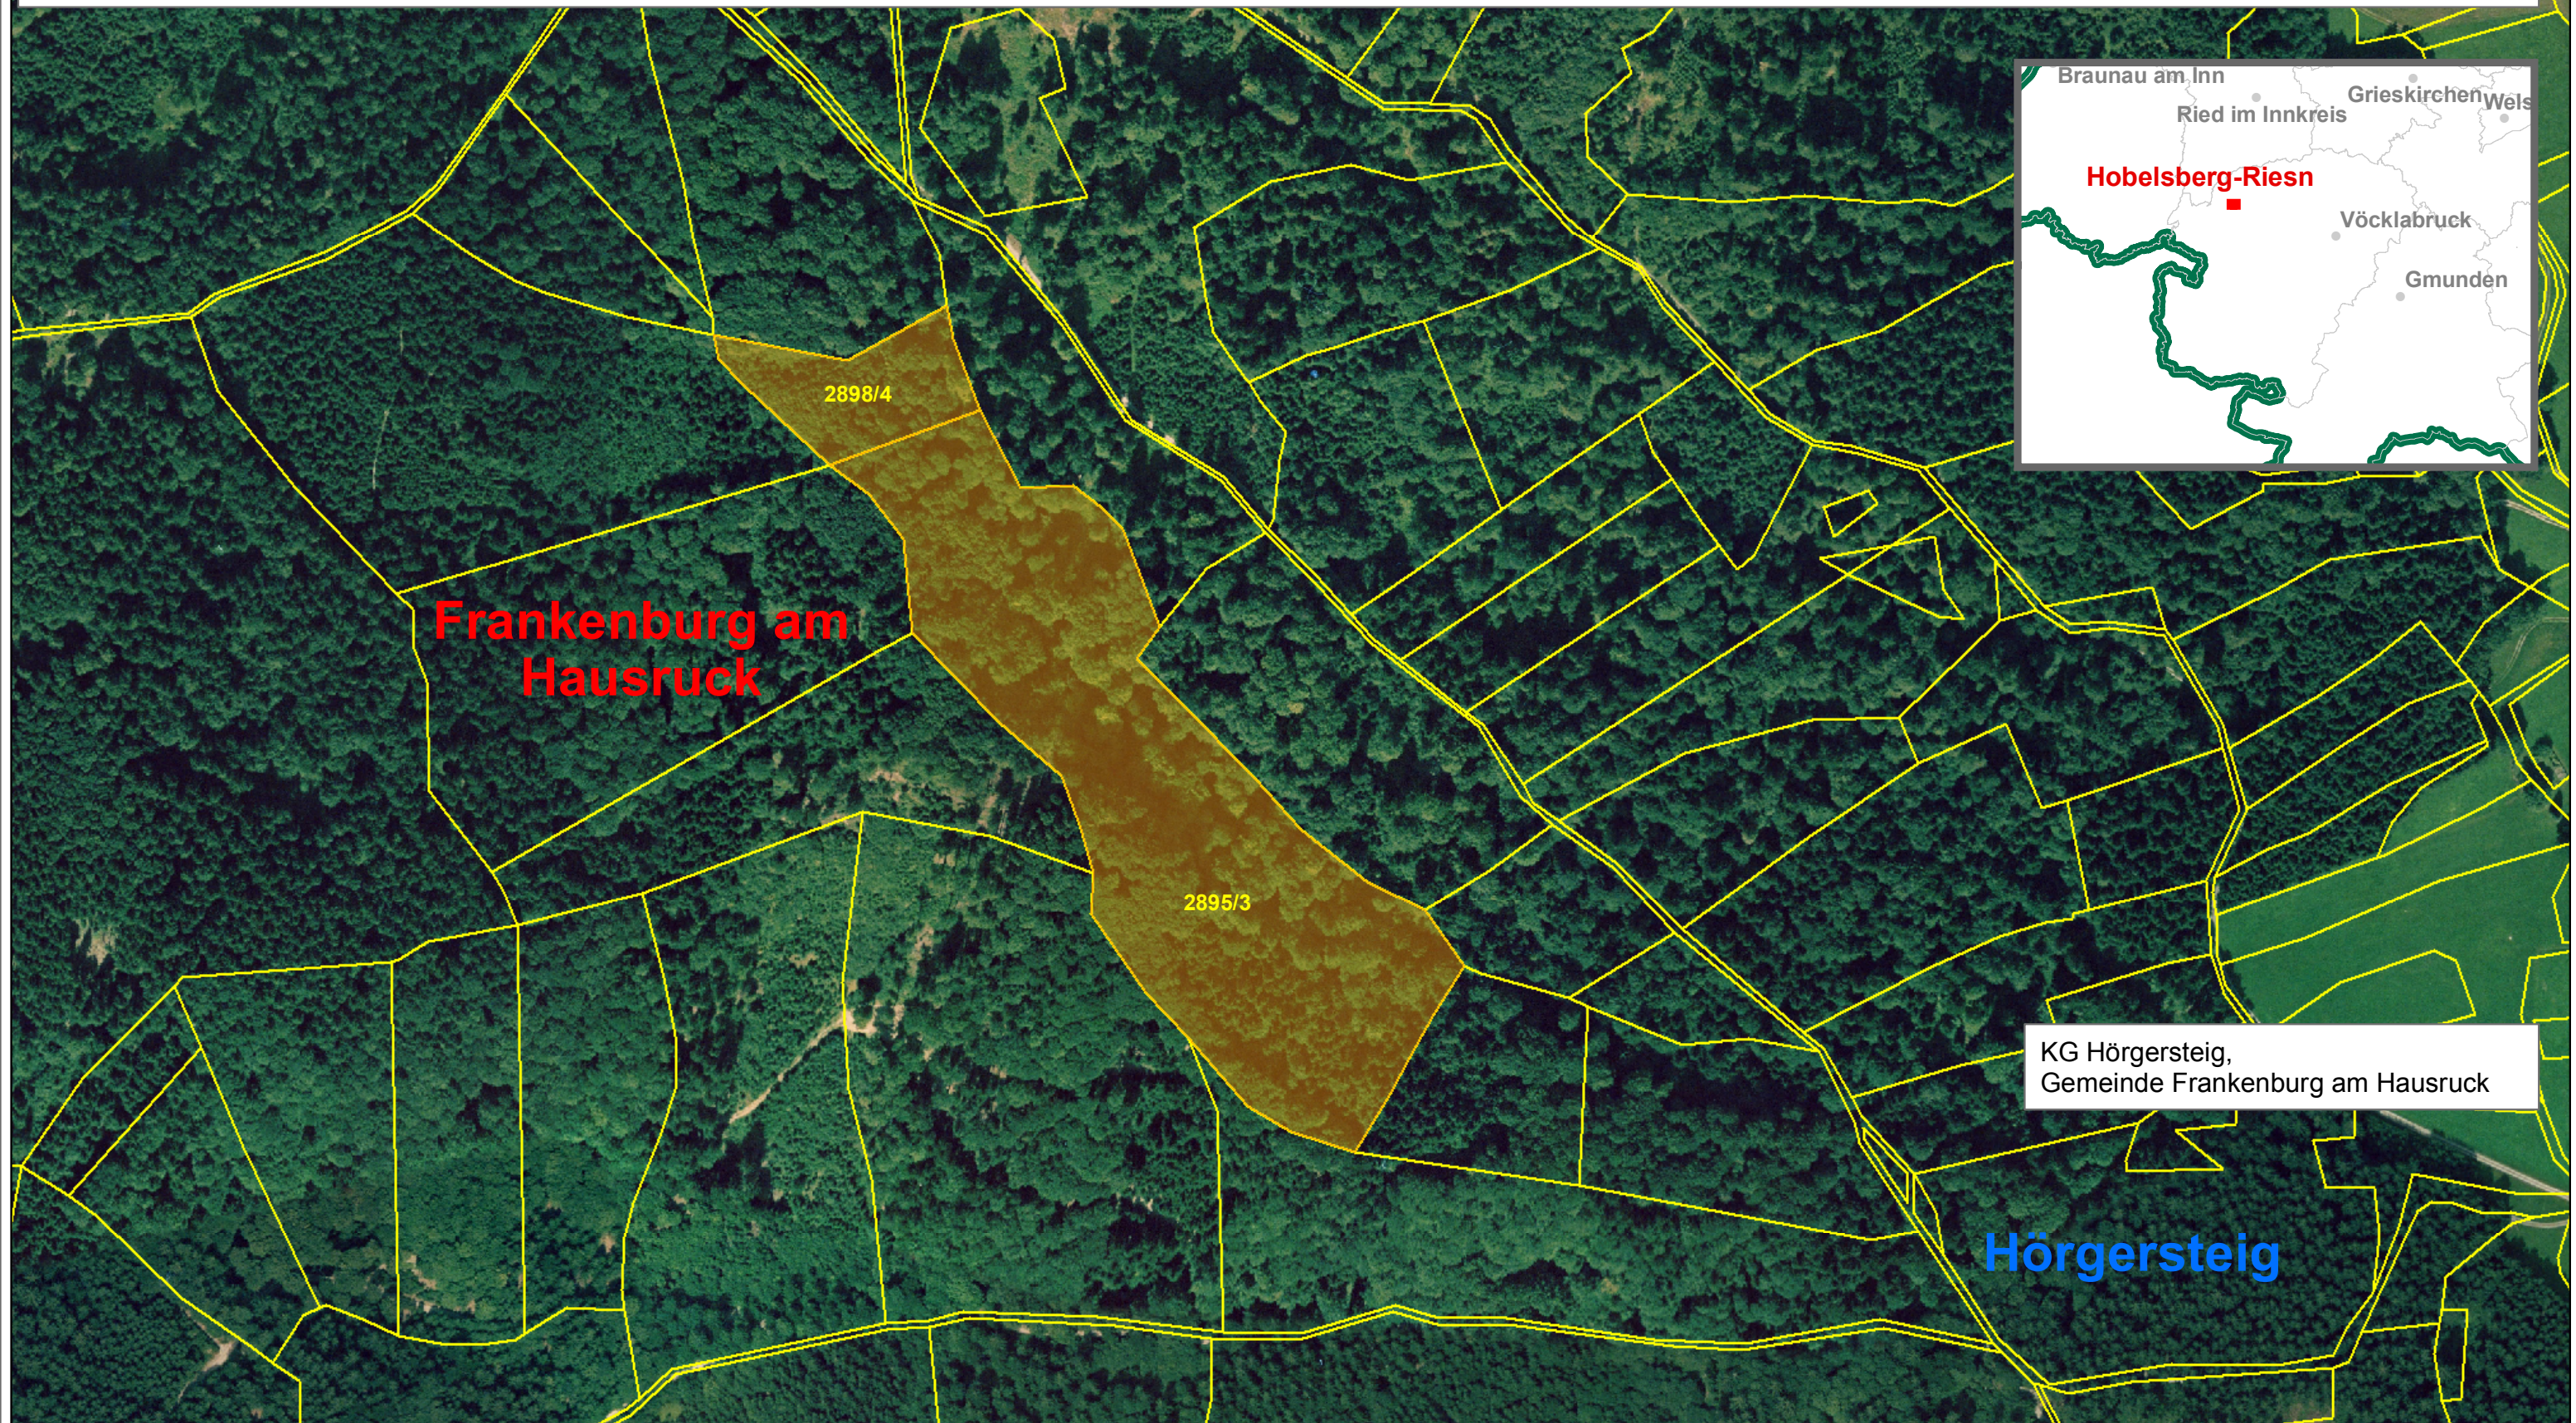

Anlage 1 zur Verordnung der Oö. Landesregierung, mit der das Gebiet "Hobelsberg - Riesn" in der Gemeinde Frankenburg am Hausruck als Naturschutzgebiet festgestellt wird, LGBl.Nr. 44/2010

Naturschutzgebiet "Hobelsberg - Riesn"

Legende:

-  Naturschutzgebiet Hobelsberg - Riesn
-  Grundstücksgrenzen
-  Gemeindegrenze
-  Katastralgemeindegrenze

Maßstab 1 : 3.000

Bearbeitung: Astrid Handl
Abt. Naturschutz
Datum: 21. 1. 2010
Quellen: BEV, DORIS

0 75 150 300 Meter

**LAND
OBERÖSTERREICH**