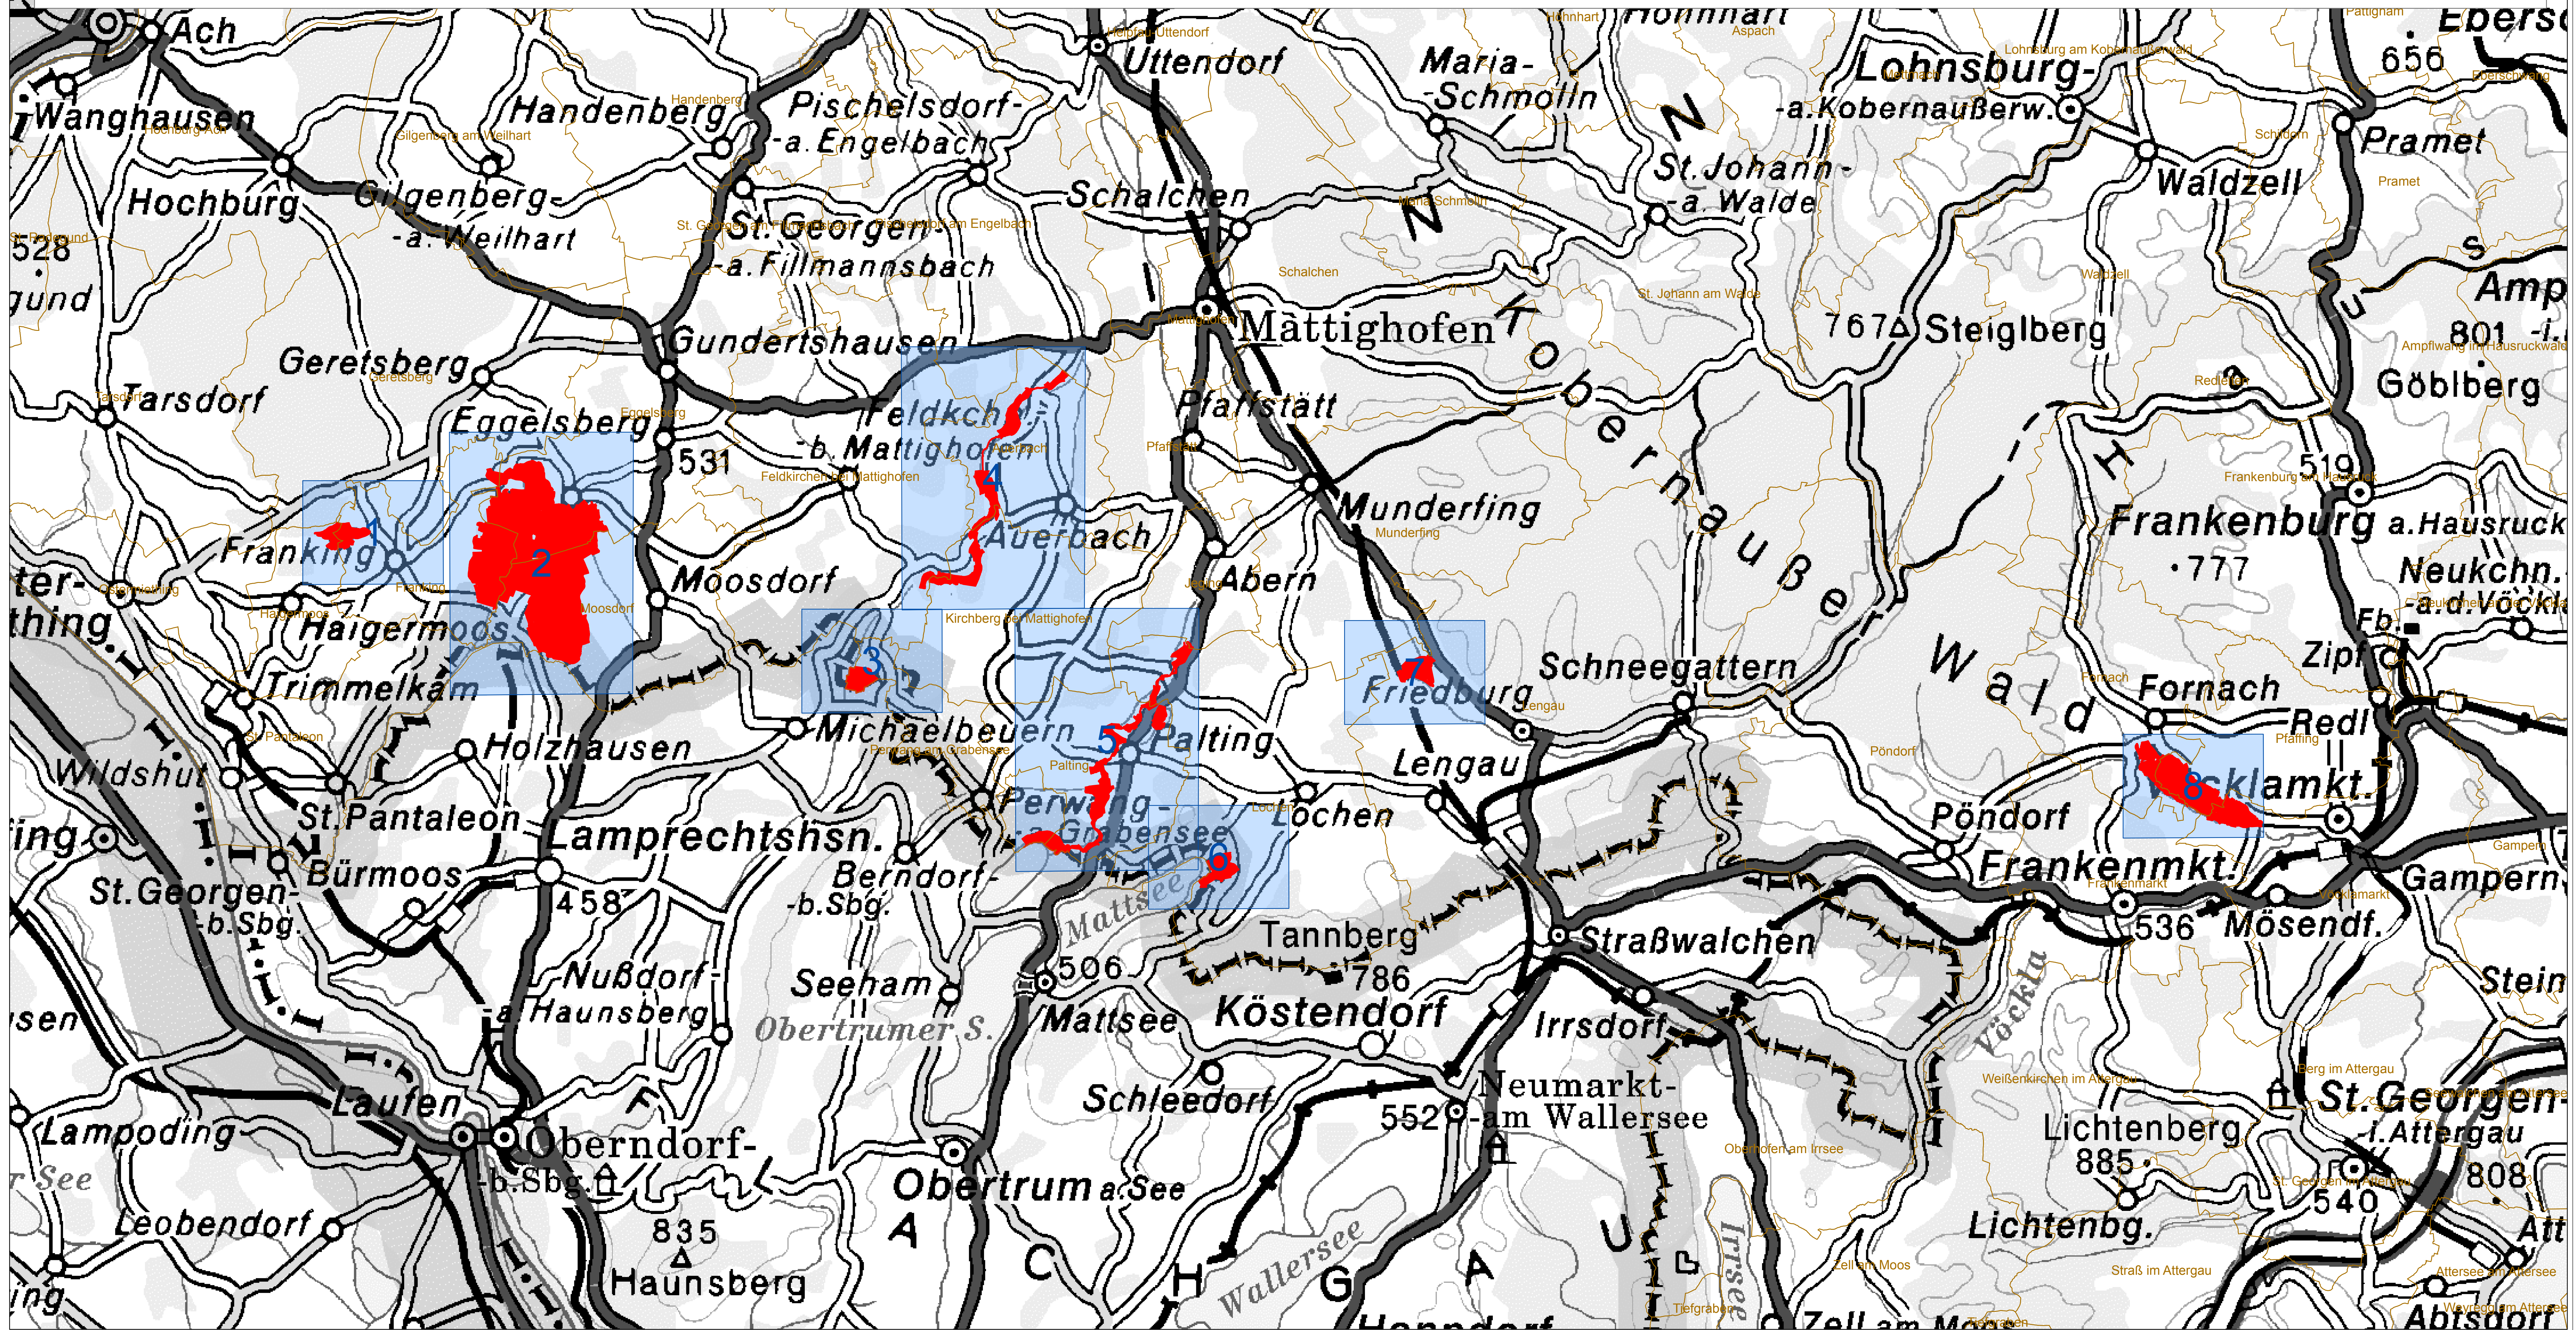

Anlage 1 zur Verordnung der Oö. Landesregierung, mit der die "Wiesengebiete und Seen im Alpenvorland" als Europaszutzgebiet bezeichnet und mit der ein Landschaftspflegeplan für dieses Gebiet erlassen wird, LGBl.Nr. 21/2010

Europaszutzgebiet
"Wiesengebiete und Seen im Alpenvorland"
AT3123000
Übersichtsplan

1. **Legende**
2. Europaszutzgebiet
   - Blattsschnitte
   - Gemeindegrenzen