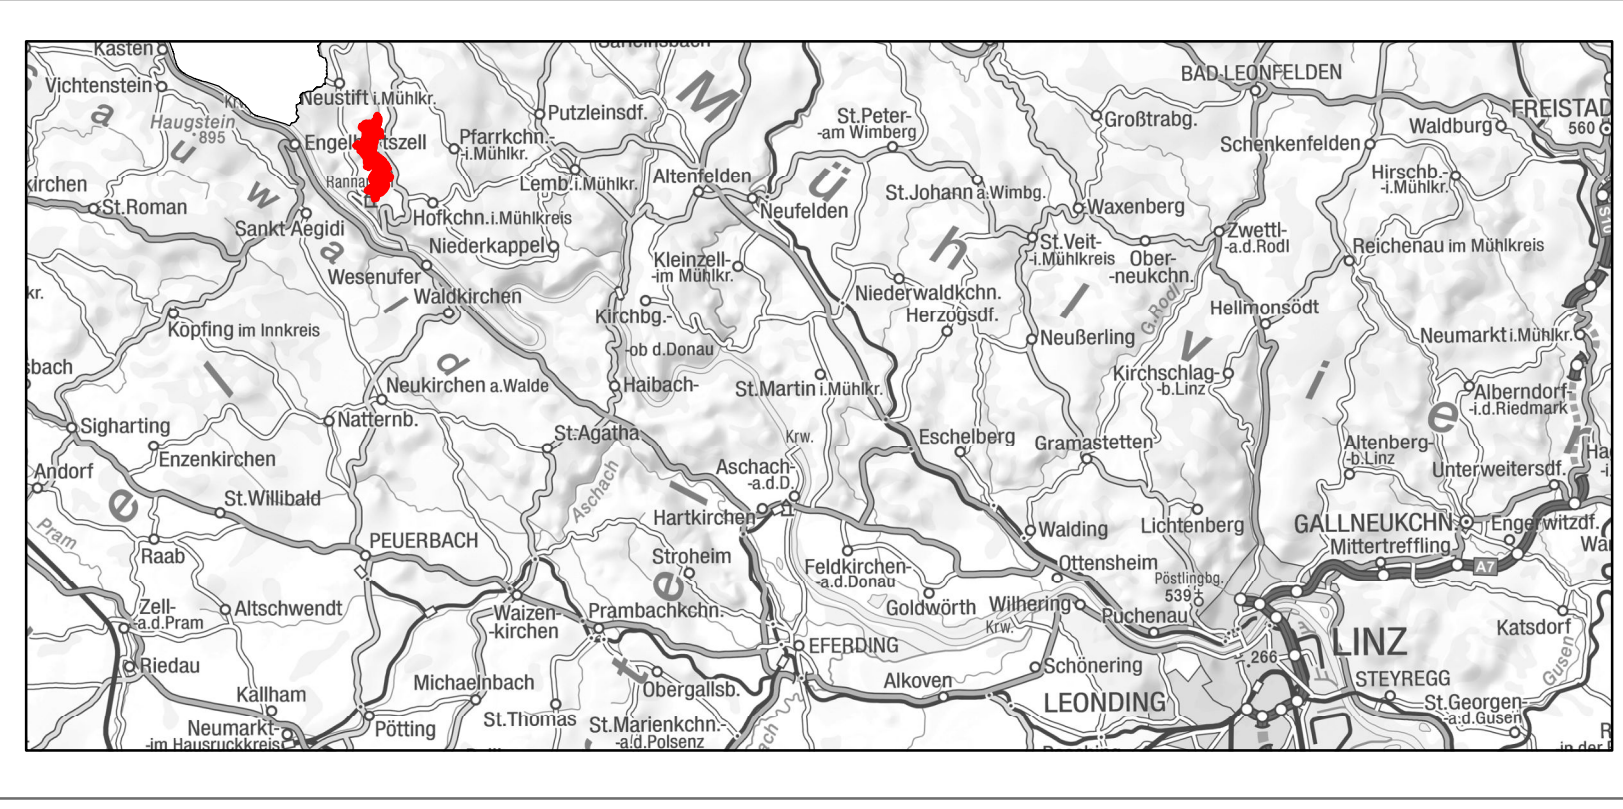

**Europaschutzgebiet
„Rannatal“**

Anlage 1 AT 3125000

Legende:

- Europaschutzgebiet
- Zone A = Naturschutzgebiet
- Zone B
- Zone C
- Zone D
- Katastralgemeindegrenzen
- Grundstücke
- Gemeindegrenzen

Bearbeitung: Abt. Naturschutz
 Datum: 22.10.2021
 Quellen: BEV (Stand: 01.10.2020)
 DORIS: Orthofotos

Maßstab:
1:4.000

N

0 125 250 500
 Meter