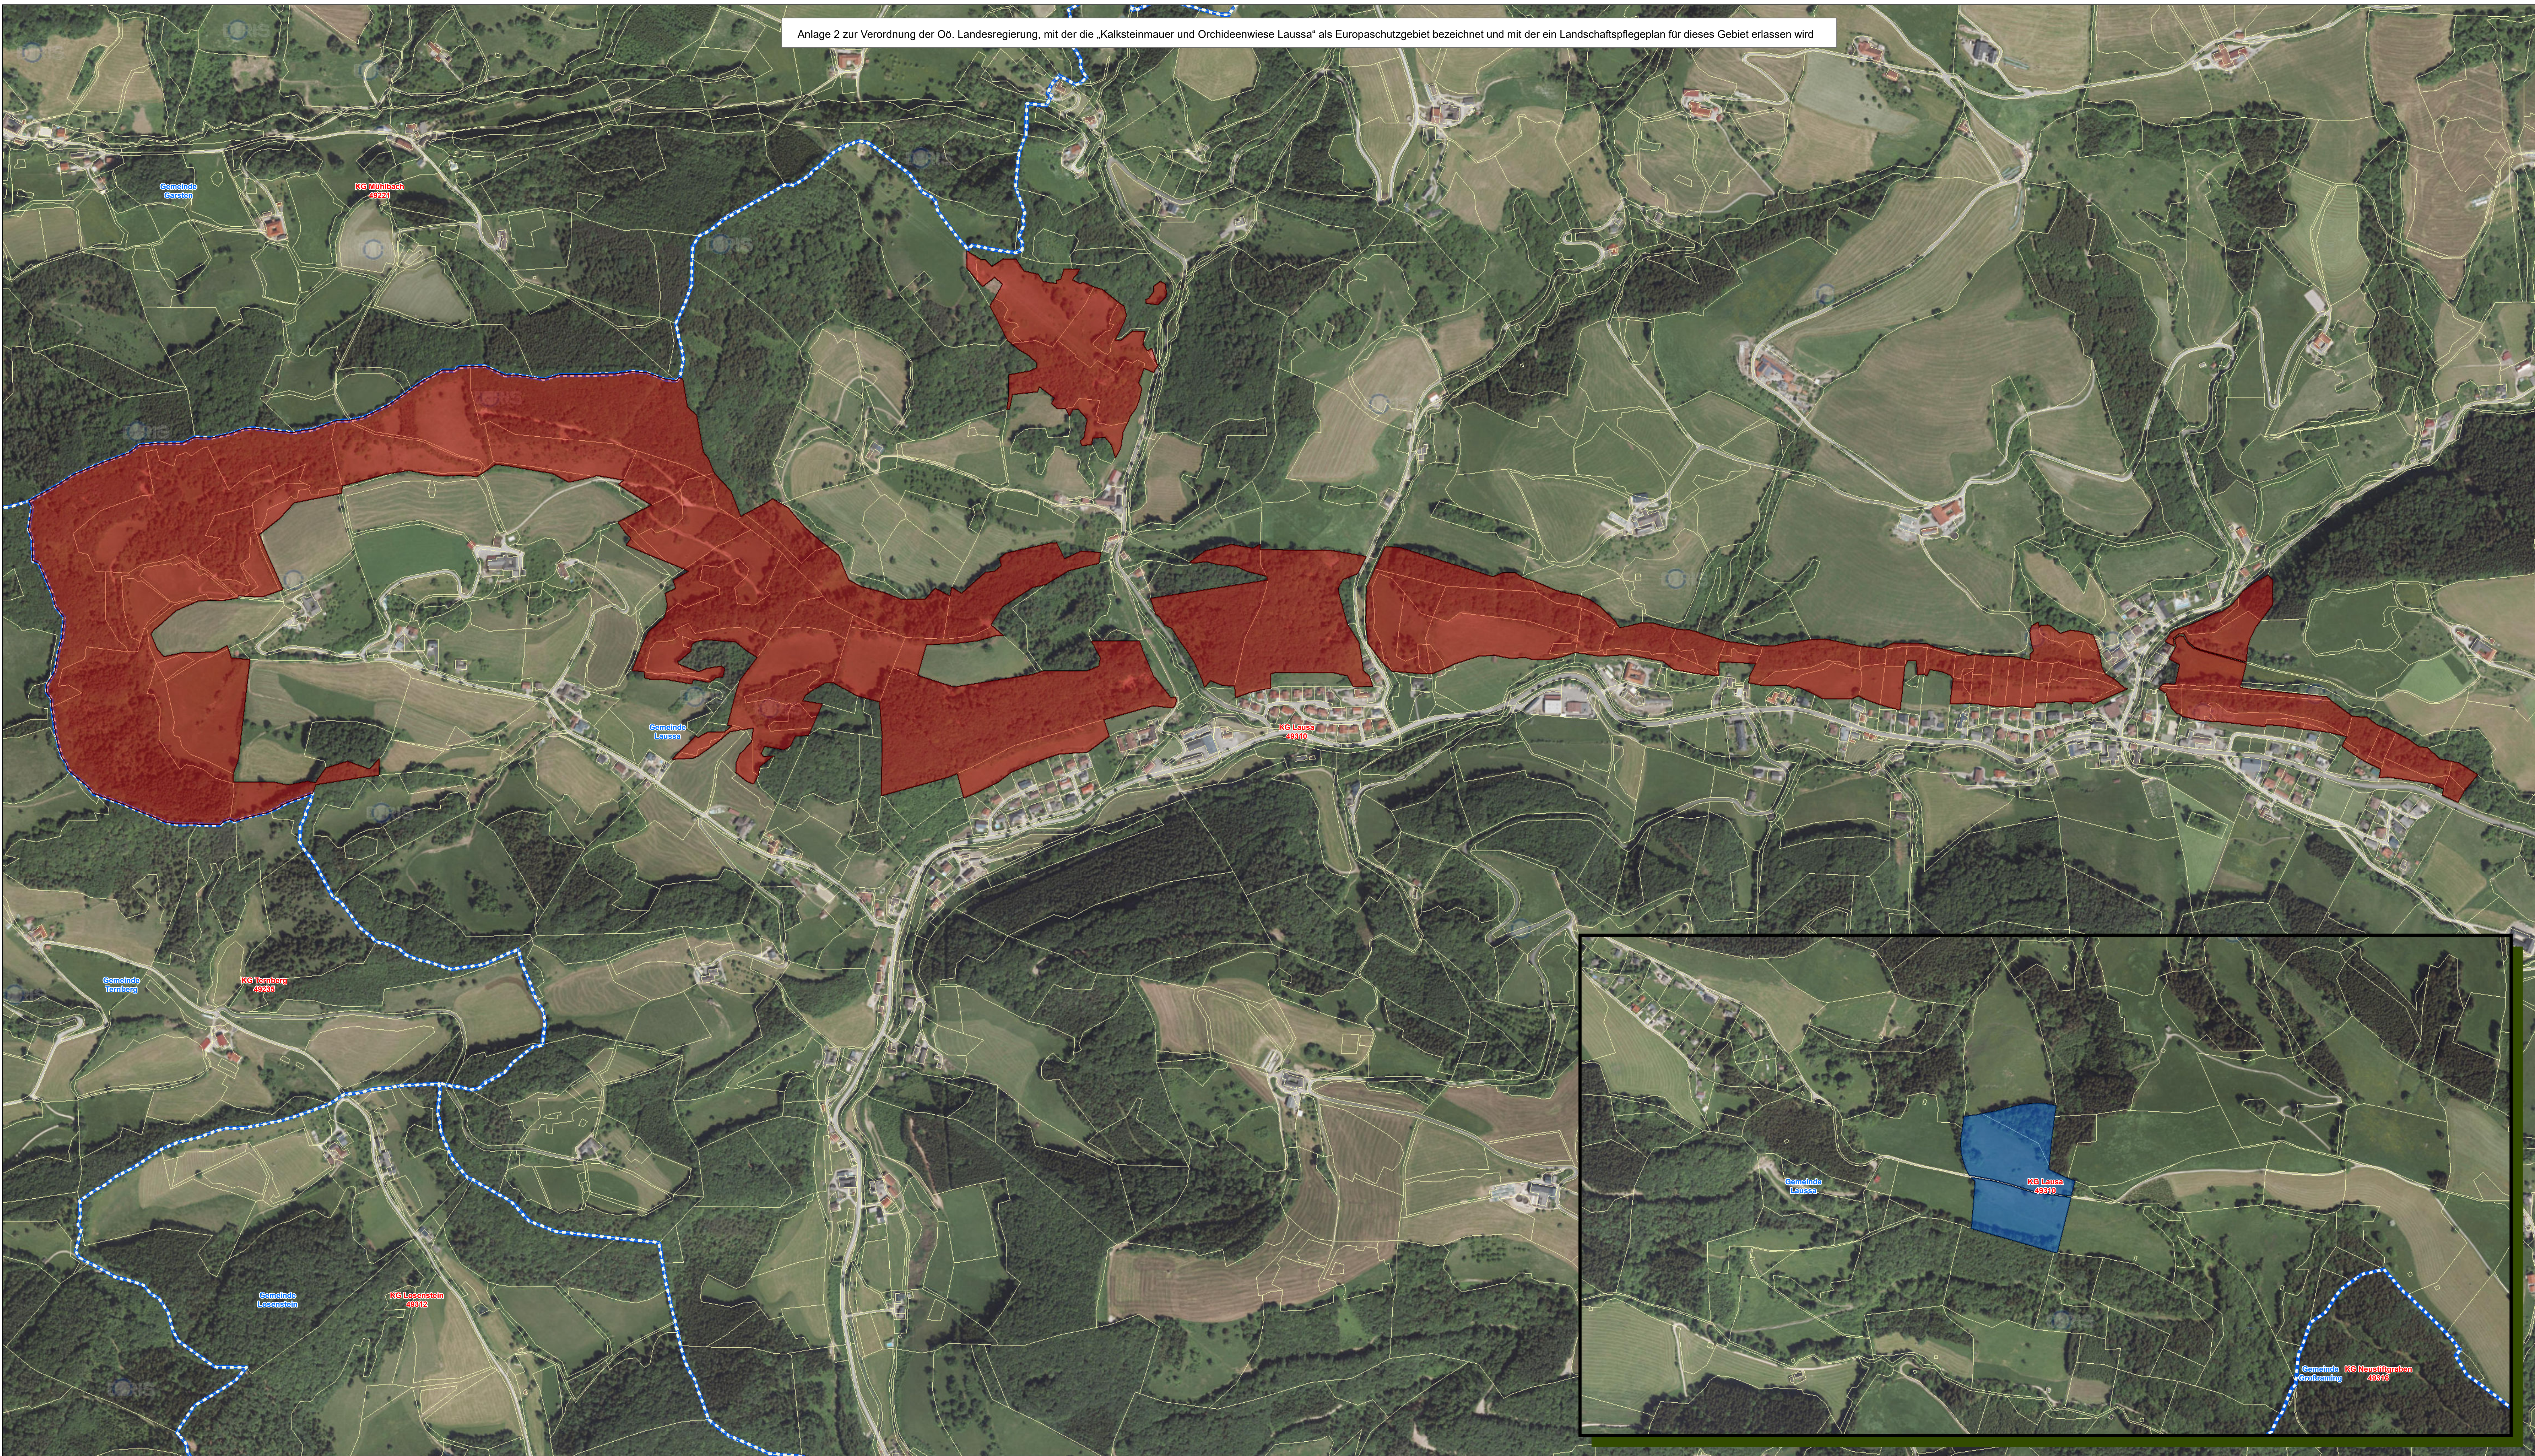

Anlage 2 zur Verordnung der Oö. Landesregierung, mit der die „Kalksteinmauer und Orchideenwiese Laussa“ als Europaschutzgebiet bezeichnet und mit der ein Landschaftspflegeplan für dieses Gebiet erlassen wird

Anlage 2
**Europaschutzgebiet
 Gebiet „Kalksteinmauer
 und
 Orchideenwiese Laussa“**
 AT3116000

- Legende:**
- Zone A
 - Zone B
 - Europaschutzgebiet
 - Grundstücke
 - Gemeindegrenzen
 - Katastralgemeindegrenzen

Bearbeitung: Abt. Naturschutz
 Datum: 28.07.2022
 Quellen: BEV (Stand: 01.10.2021)
 DORIS (Orthofotos)