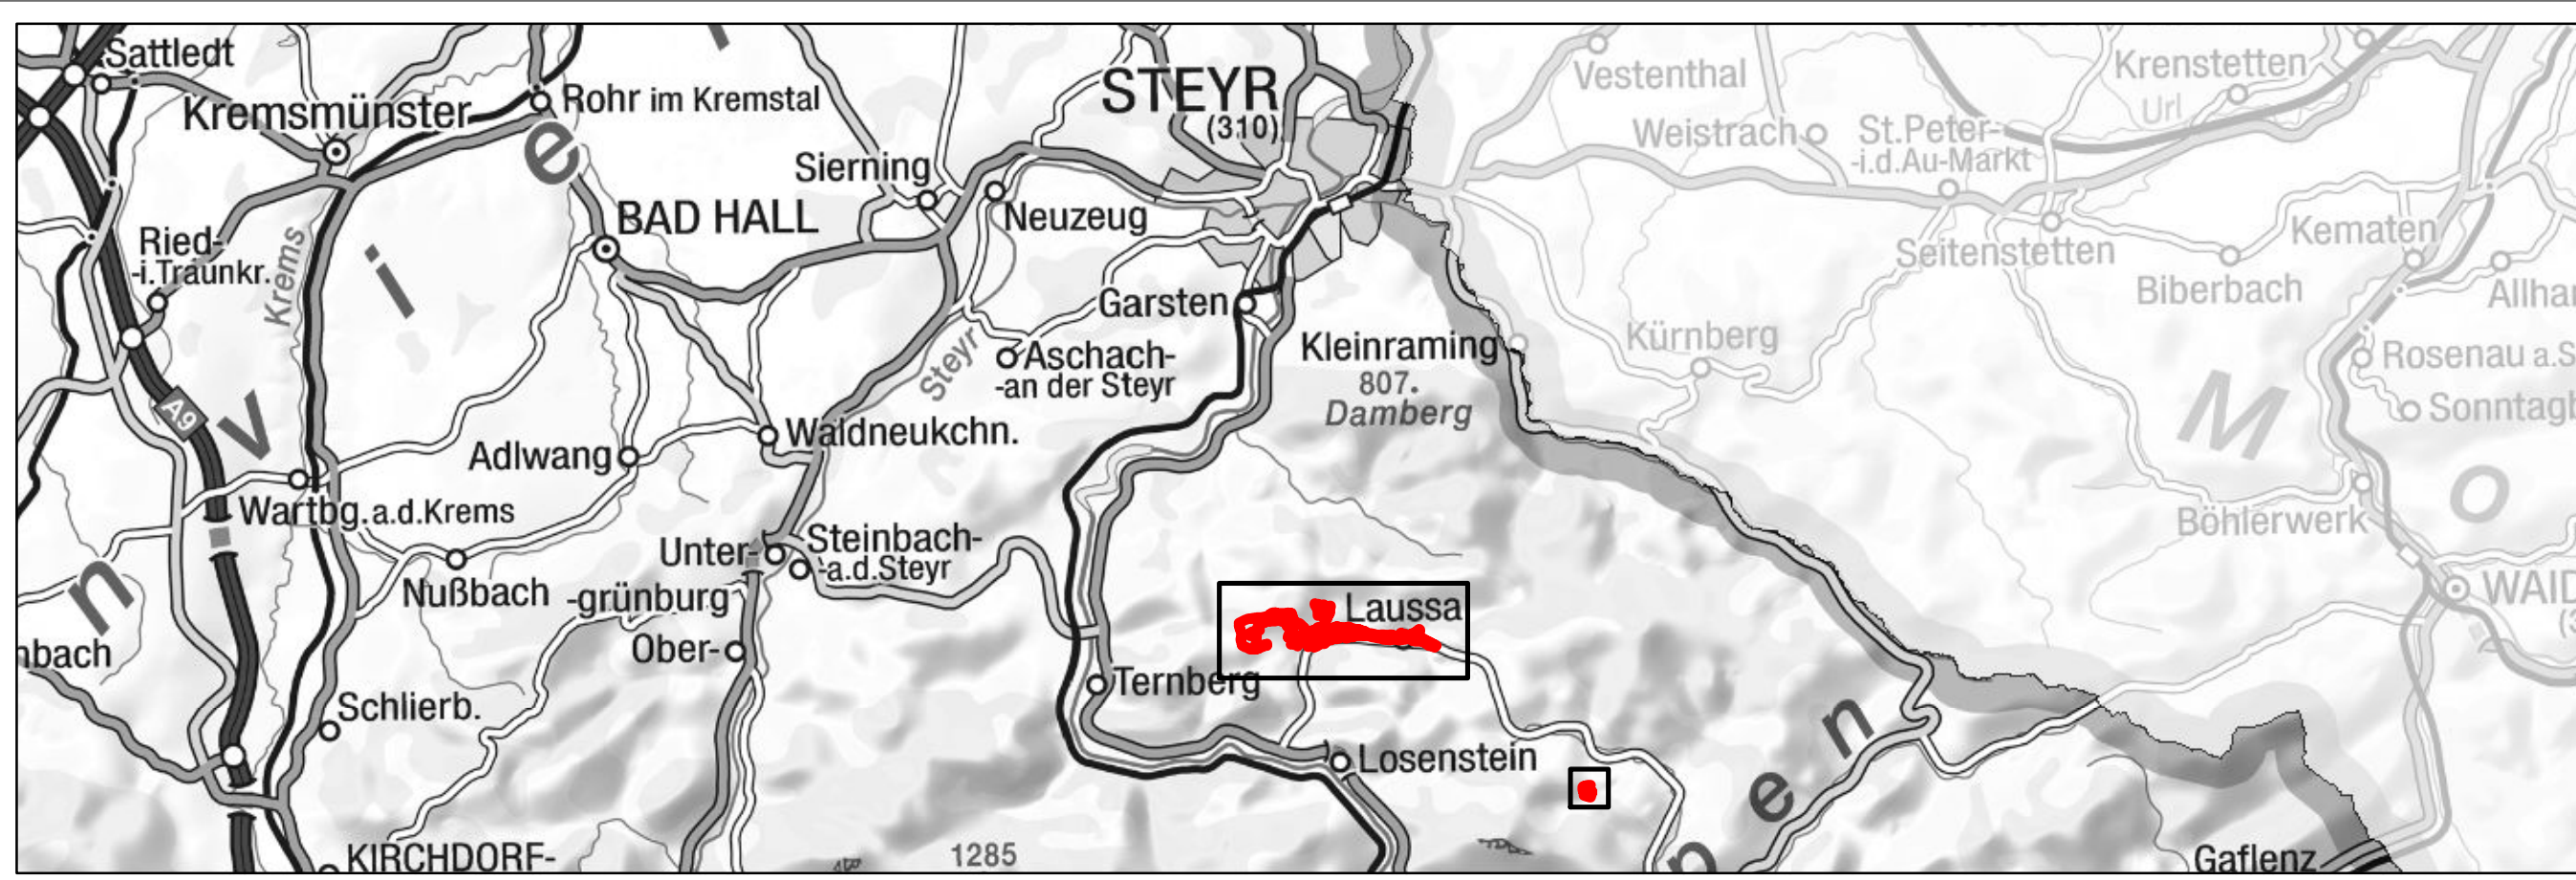

Anlage 2 zur Verordnung der Oö. Landesregierung, mit der die „Kalksteinmauer und Orchideenwiese Laussa“ als Europaschutzgebiet bezeichnet und mit der ein Landschaftspflegeplan für dieses Gebiet erlassen wird

Anlage 2
**Europaschutzgebiet
 Gebiet „Kalksteinmauer
 und
 Orchideenwiese Laussa“**
 AT3116000

- Legende:**
- Zone A
 - Zone B
 - Europaschutzgebiet
 - Grundstücke
 - Gemeindegrenzen
 - Katastralgemeindegrenzen