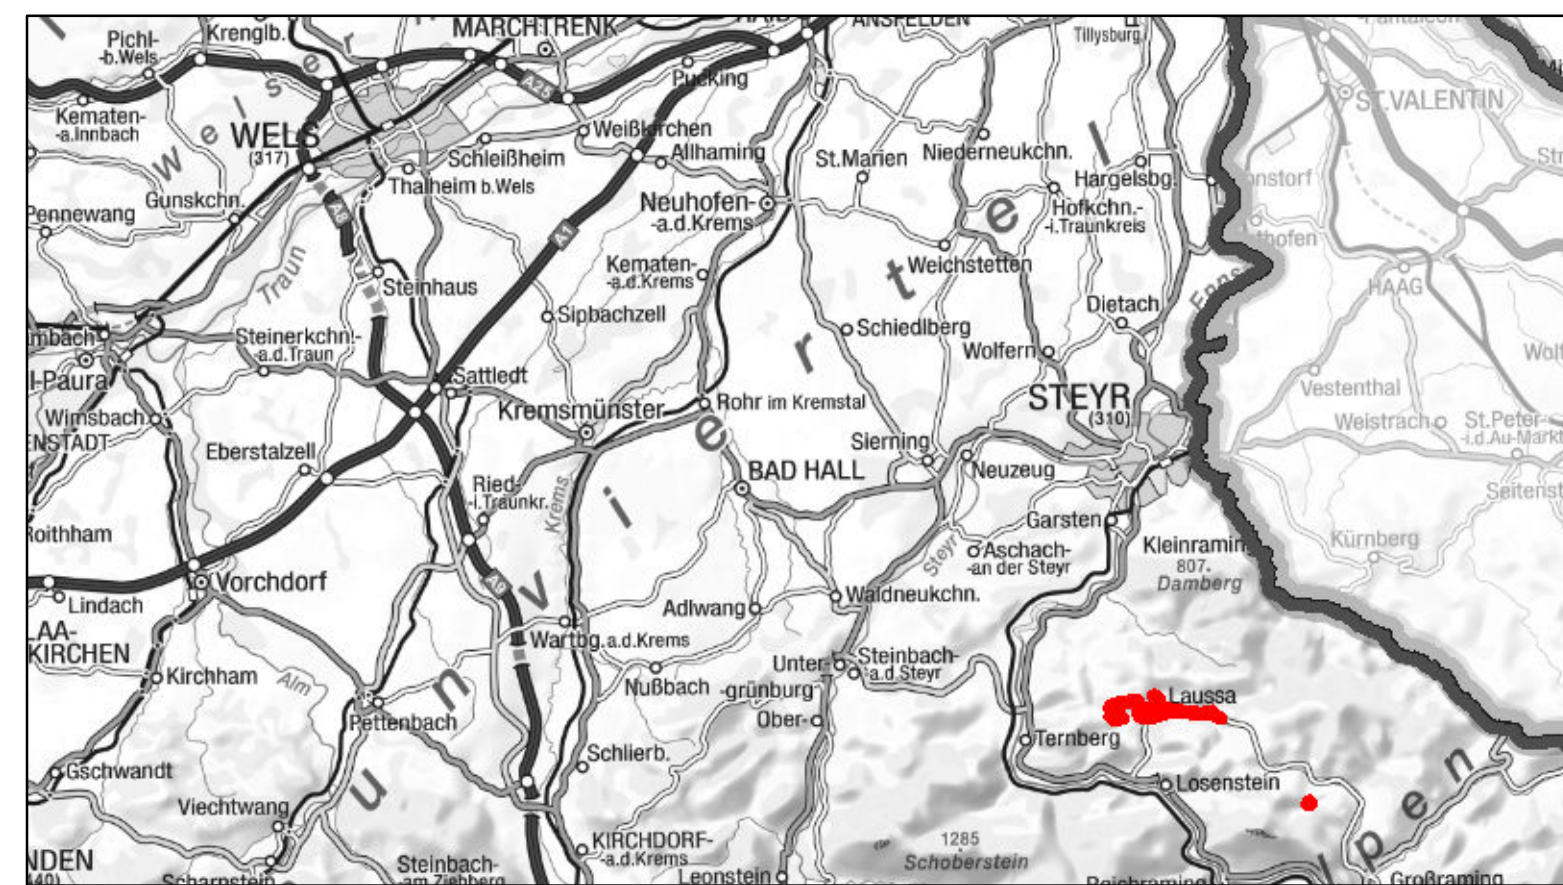

Europaschutzgebiet Kalksteinmauer und Orchideenwiese Laussa

AT3116000

Legende:

- Europaschutzgebiet
- Katastralgemeindengrenzen
- Gemeindegrenzen

Maßstab:
1 : 7.500

LAND
OBERÖSTERREICH