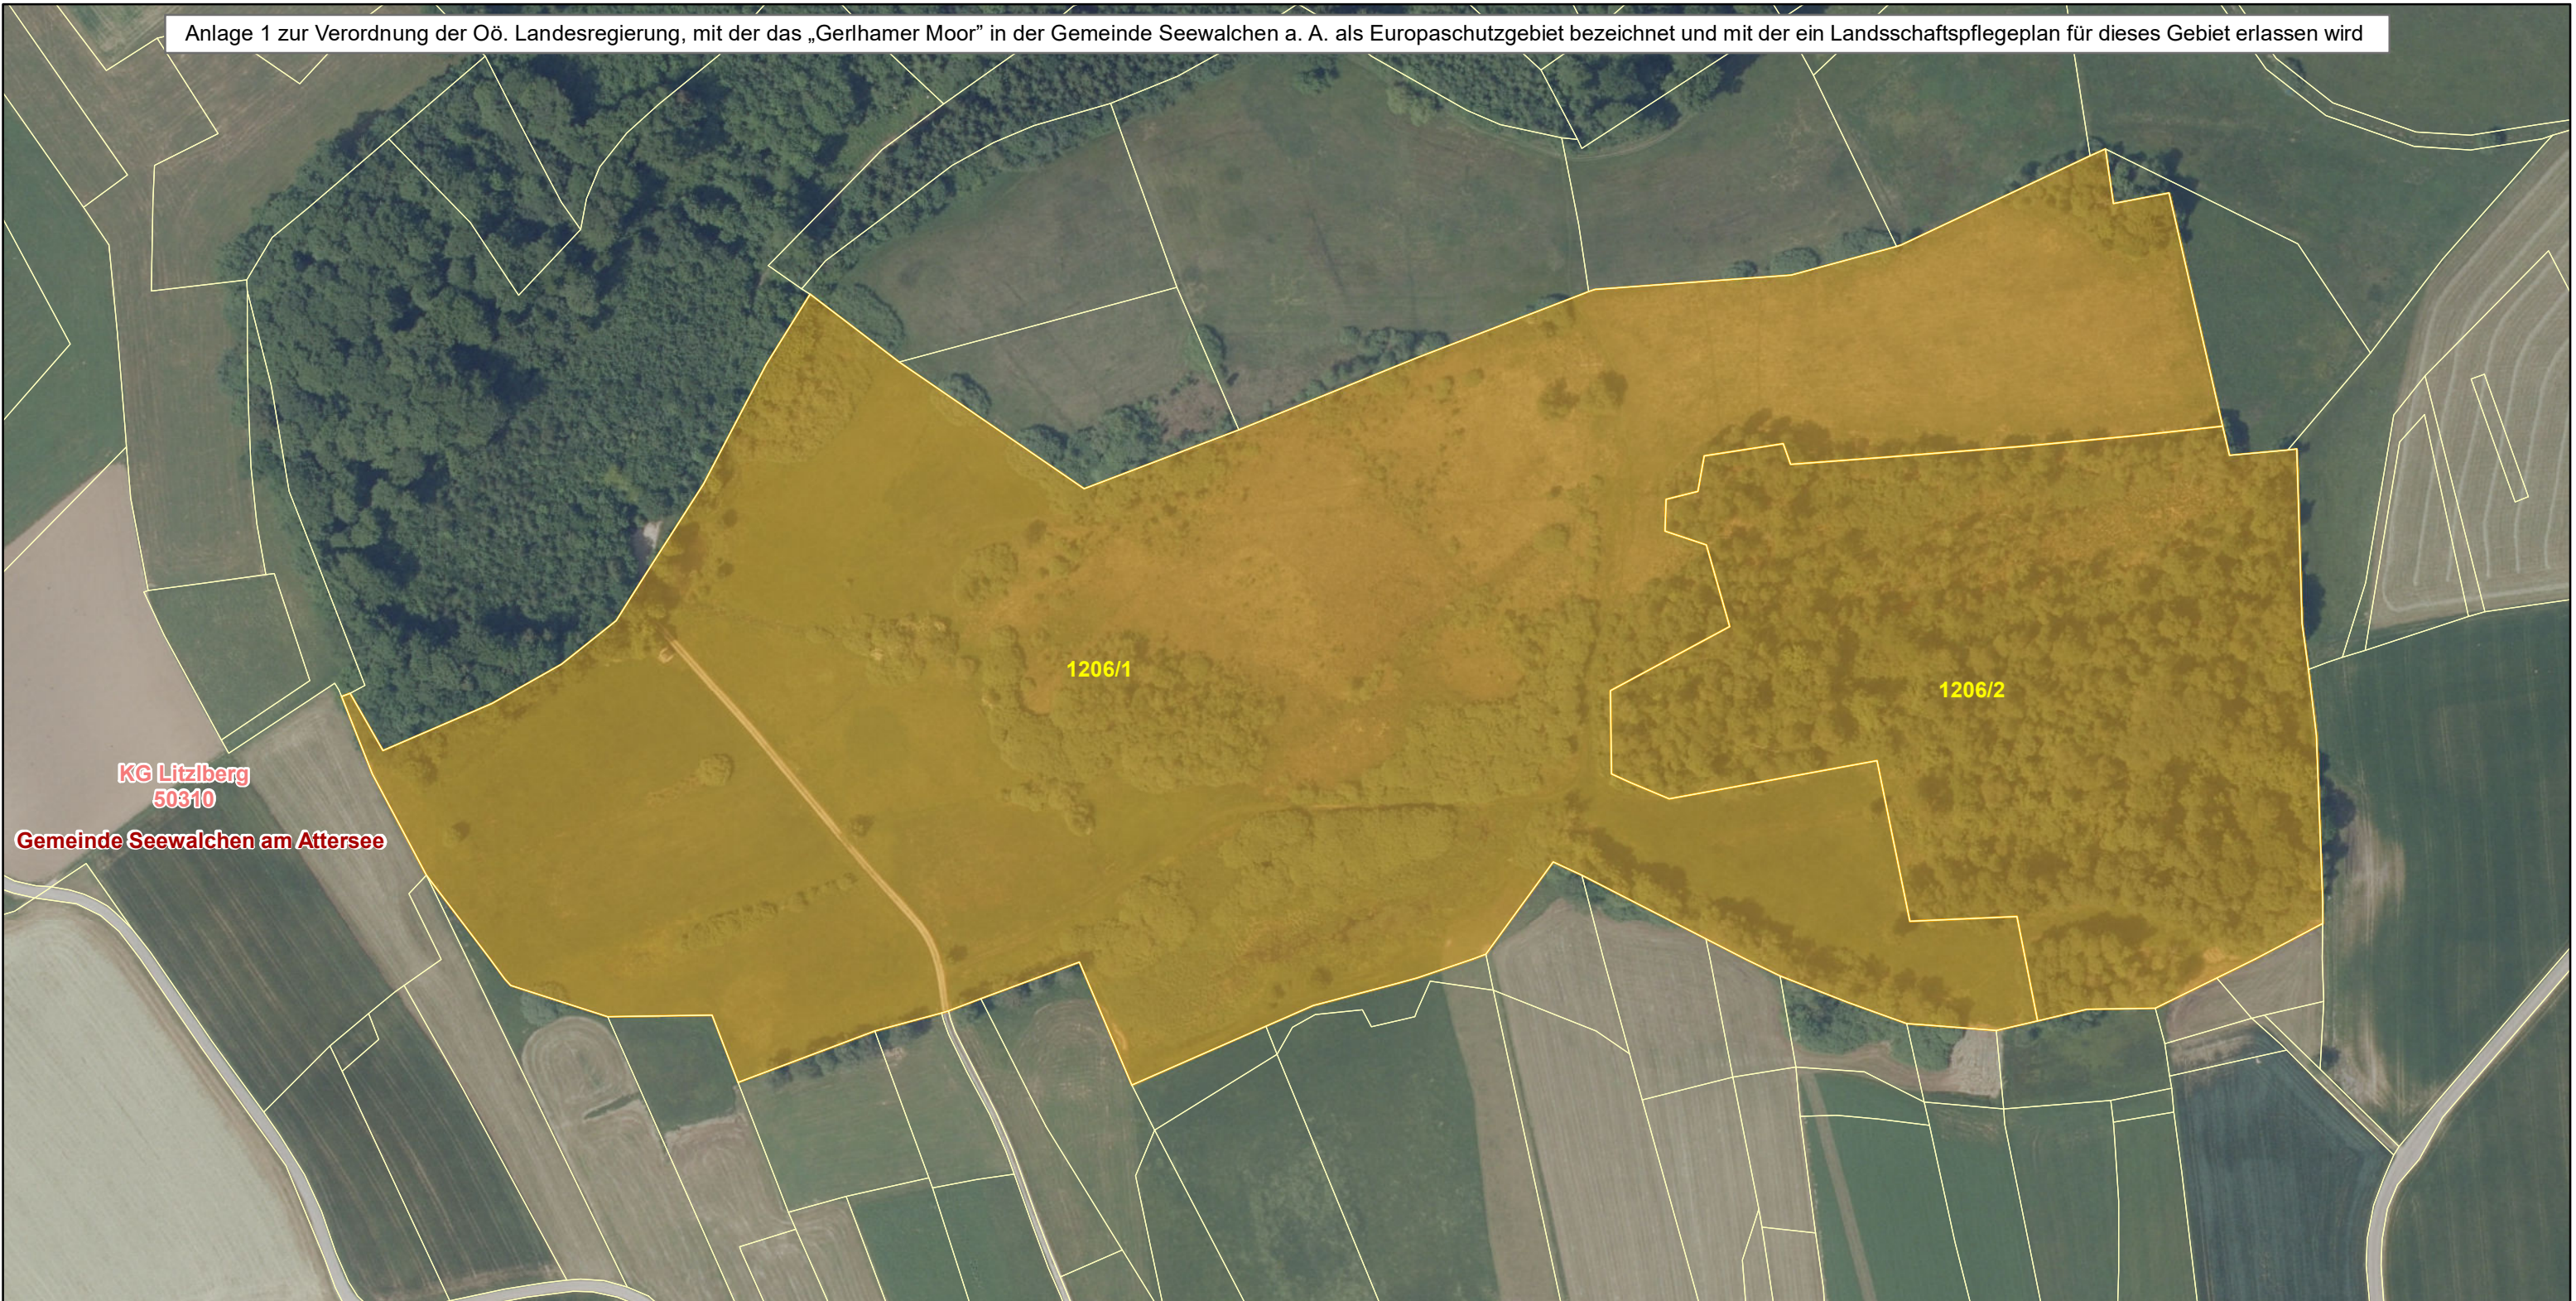

Anlage 1 zur Verordnung der Oö. Landesregierung, mit der das „Gerlhamer Moor“ in der Gemeinde Seewalchen a. A. als Europaschutzgebiet bezeichnet und mit der ein Landschaftspflegeplan für dieses Gebiet erlassen wird

KG Litzberg
50310

Gemeinde Seewalchen am Attersee

1206/1

1206/2

Europaschutzgebiet
Gerlhamer Moor

Legende:
Europaschutzgebiet
Grundstücke

Bearbeitung: Abteilung Naturschutz
Datum: 29.03.2021
Quellen: BEV (Stand 01.10.2020)
DORIS (Orthofotos)

Maßstab: 1:2.000

LAND
OBERÖSTERREICH