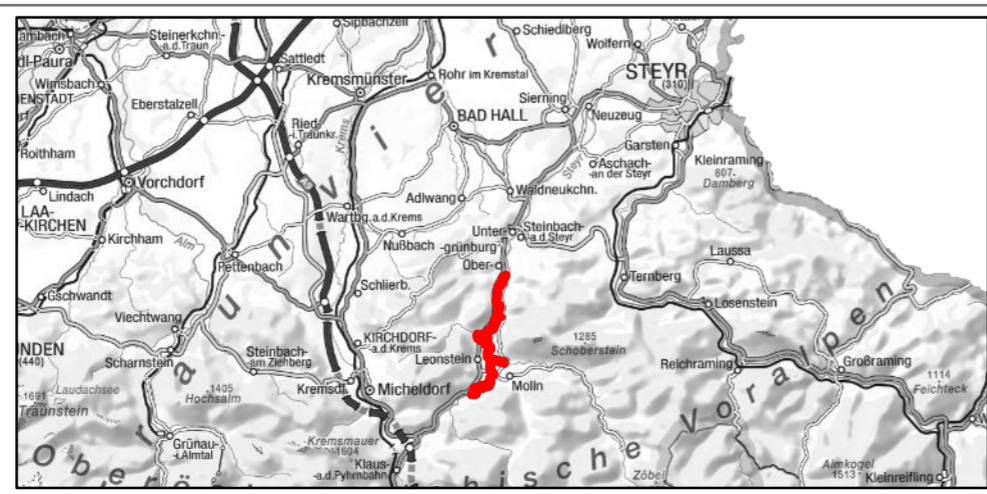

**Europaschutzgebiet
„Mittlere Steyr“**
AT 3136000

Anlage 1

- Legende:
- Europaschutzgebiet
 - Zone A = Nsg
 - Zone B
 - Blattschnitt
 - Katastralgemeindengrenzen im Esg
 - Katastralgemeindengrenzen
 - Gemeindegrenzen im Esg
 - Gemeindegrenzen

Bearbeitung: Abteilung Naturschutz
Datum: 05.06.2023
Quellen: BEV (Datenstand 01.10.2021)
DORIS (Orthofotos)

Maßstab:
1:20.000