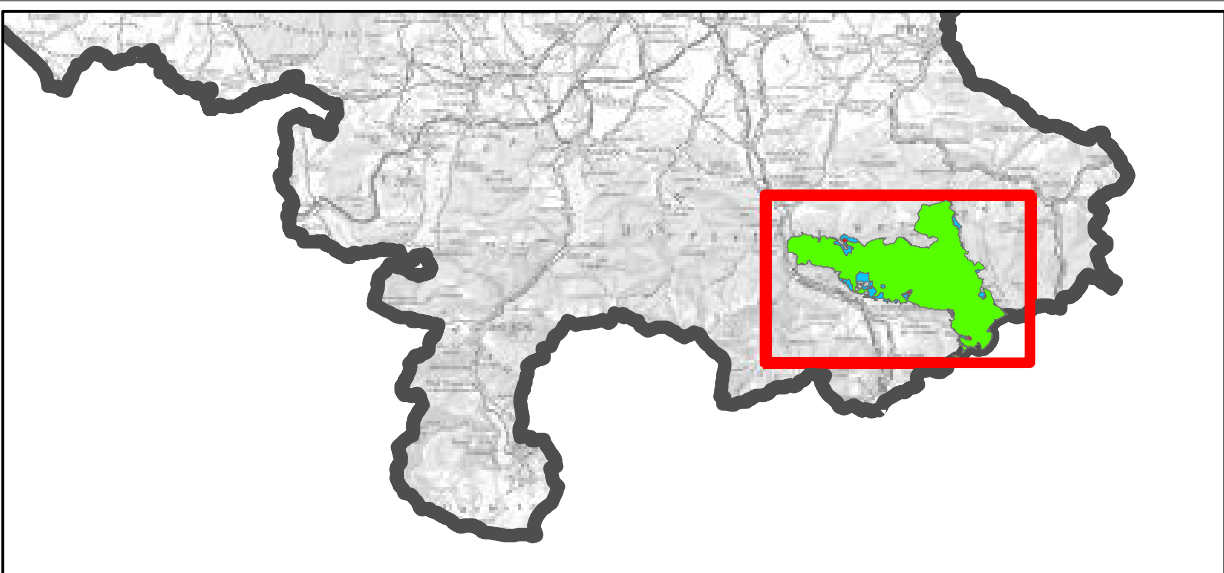

**Europaschutzgebiet
"Öö. Nationalpark Kalkalpen und Umgebung"**

Legende:

Europaschutzgebiet	Zone A	Überflugszone
Blattschnitt	Zone B	Zone B 1 / C 1
Gemeindegrenzen Öö.	Zone C	

Zonen:

Maßstab:
1 : 30.000