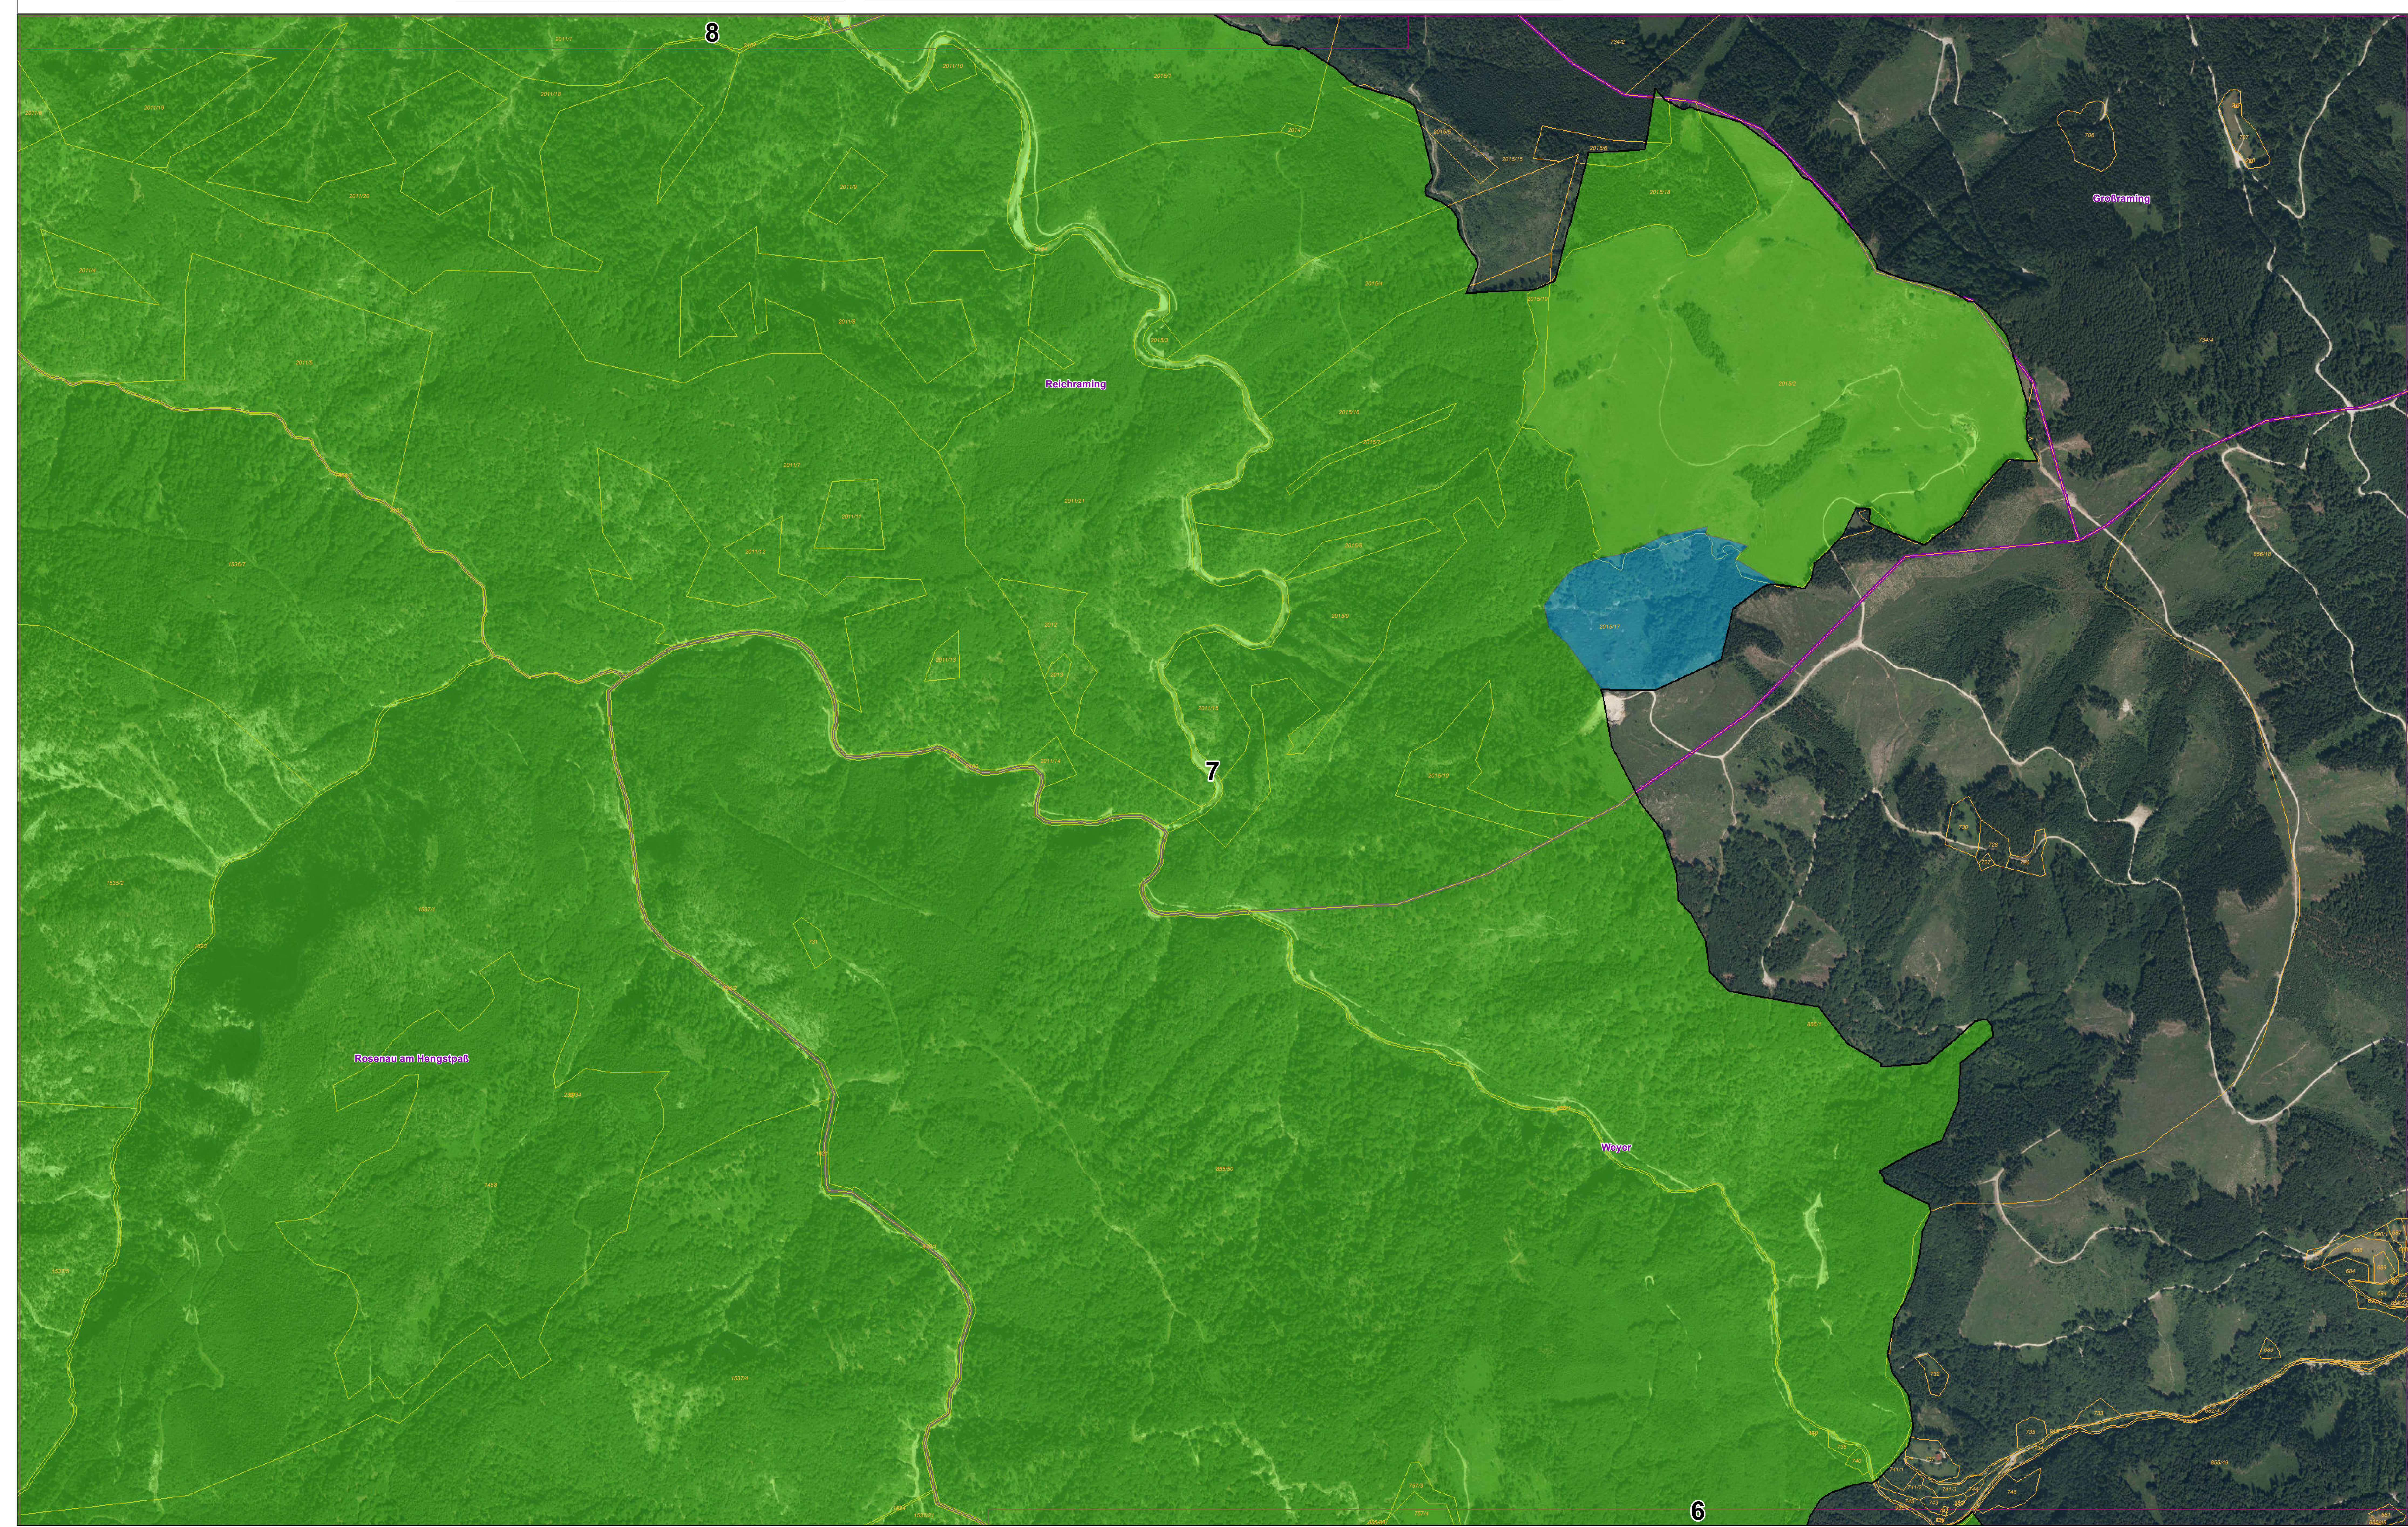

Legende:

- Europaschutzgebiet
- Gemeindegrenzen Co.
- Blattschnitt

Zonen:

- Zone A
- Zone B
- Zone C
- Subzone B 1/C 1
- Überflugszone

Maßstab:
1 : 5.000