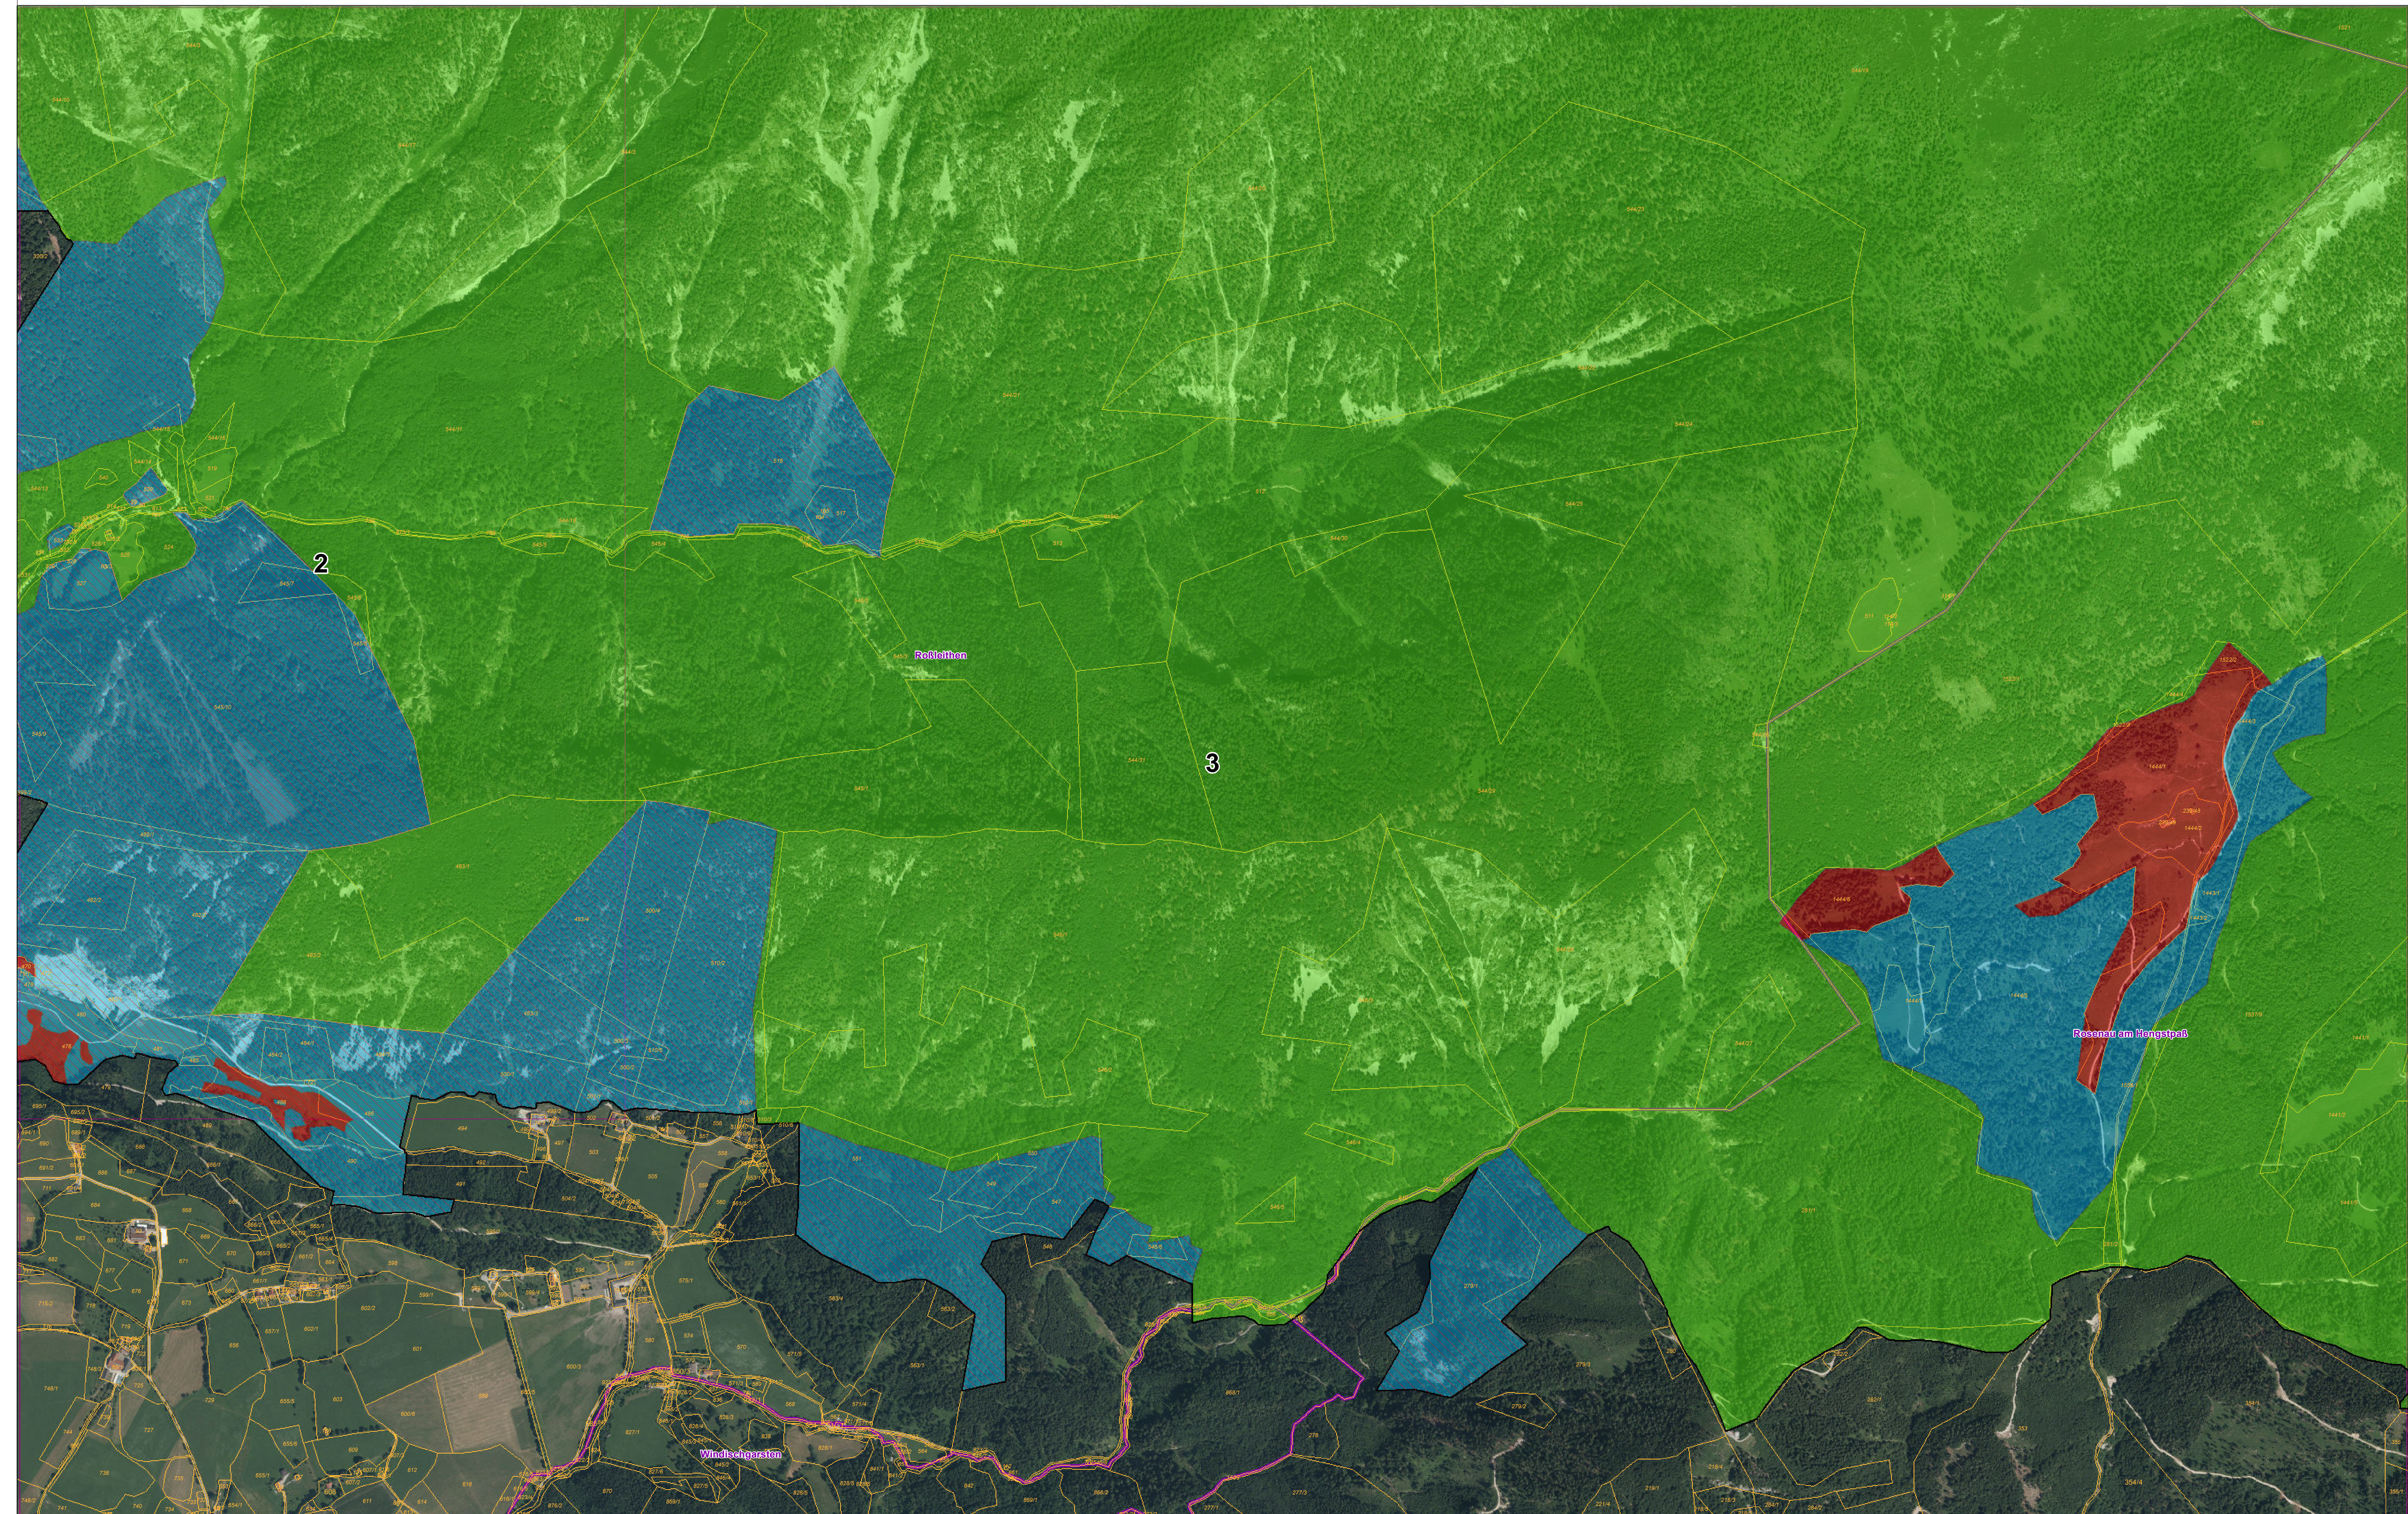

Zonen:

- Zone A
- Zone B
- Zone C
- Subzone B 1/C 1
- Überflugszone

Maßstab:
1 : 5.000