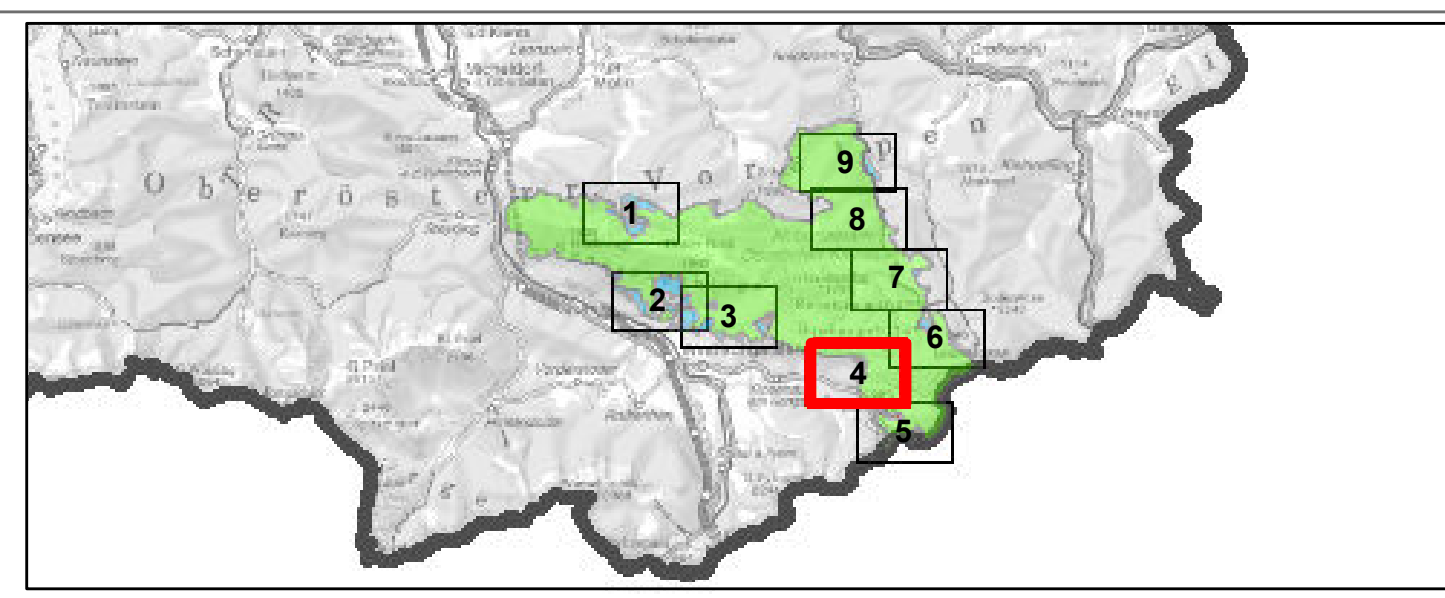

Europaschutzgebiet
"Öö. Nationalpark Kalkalpen und Umgebung"

Blattschnitt: 4