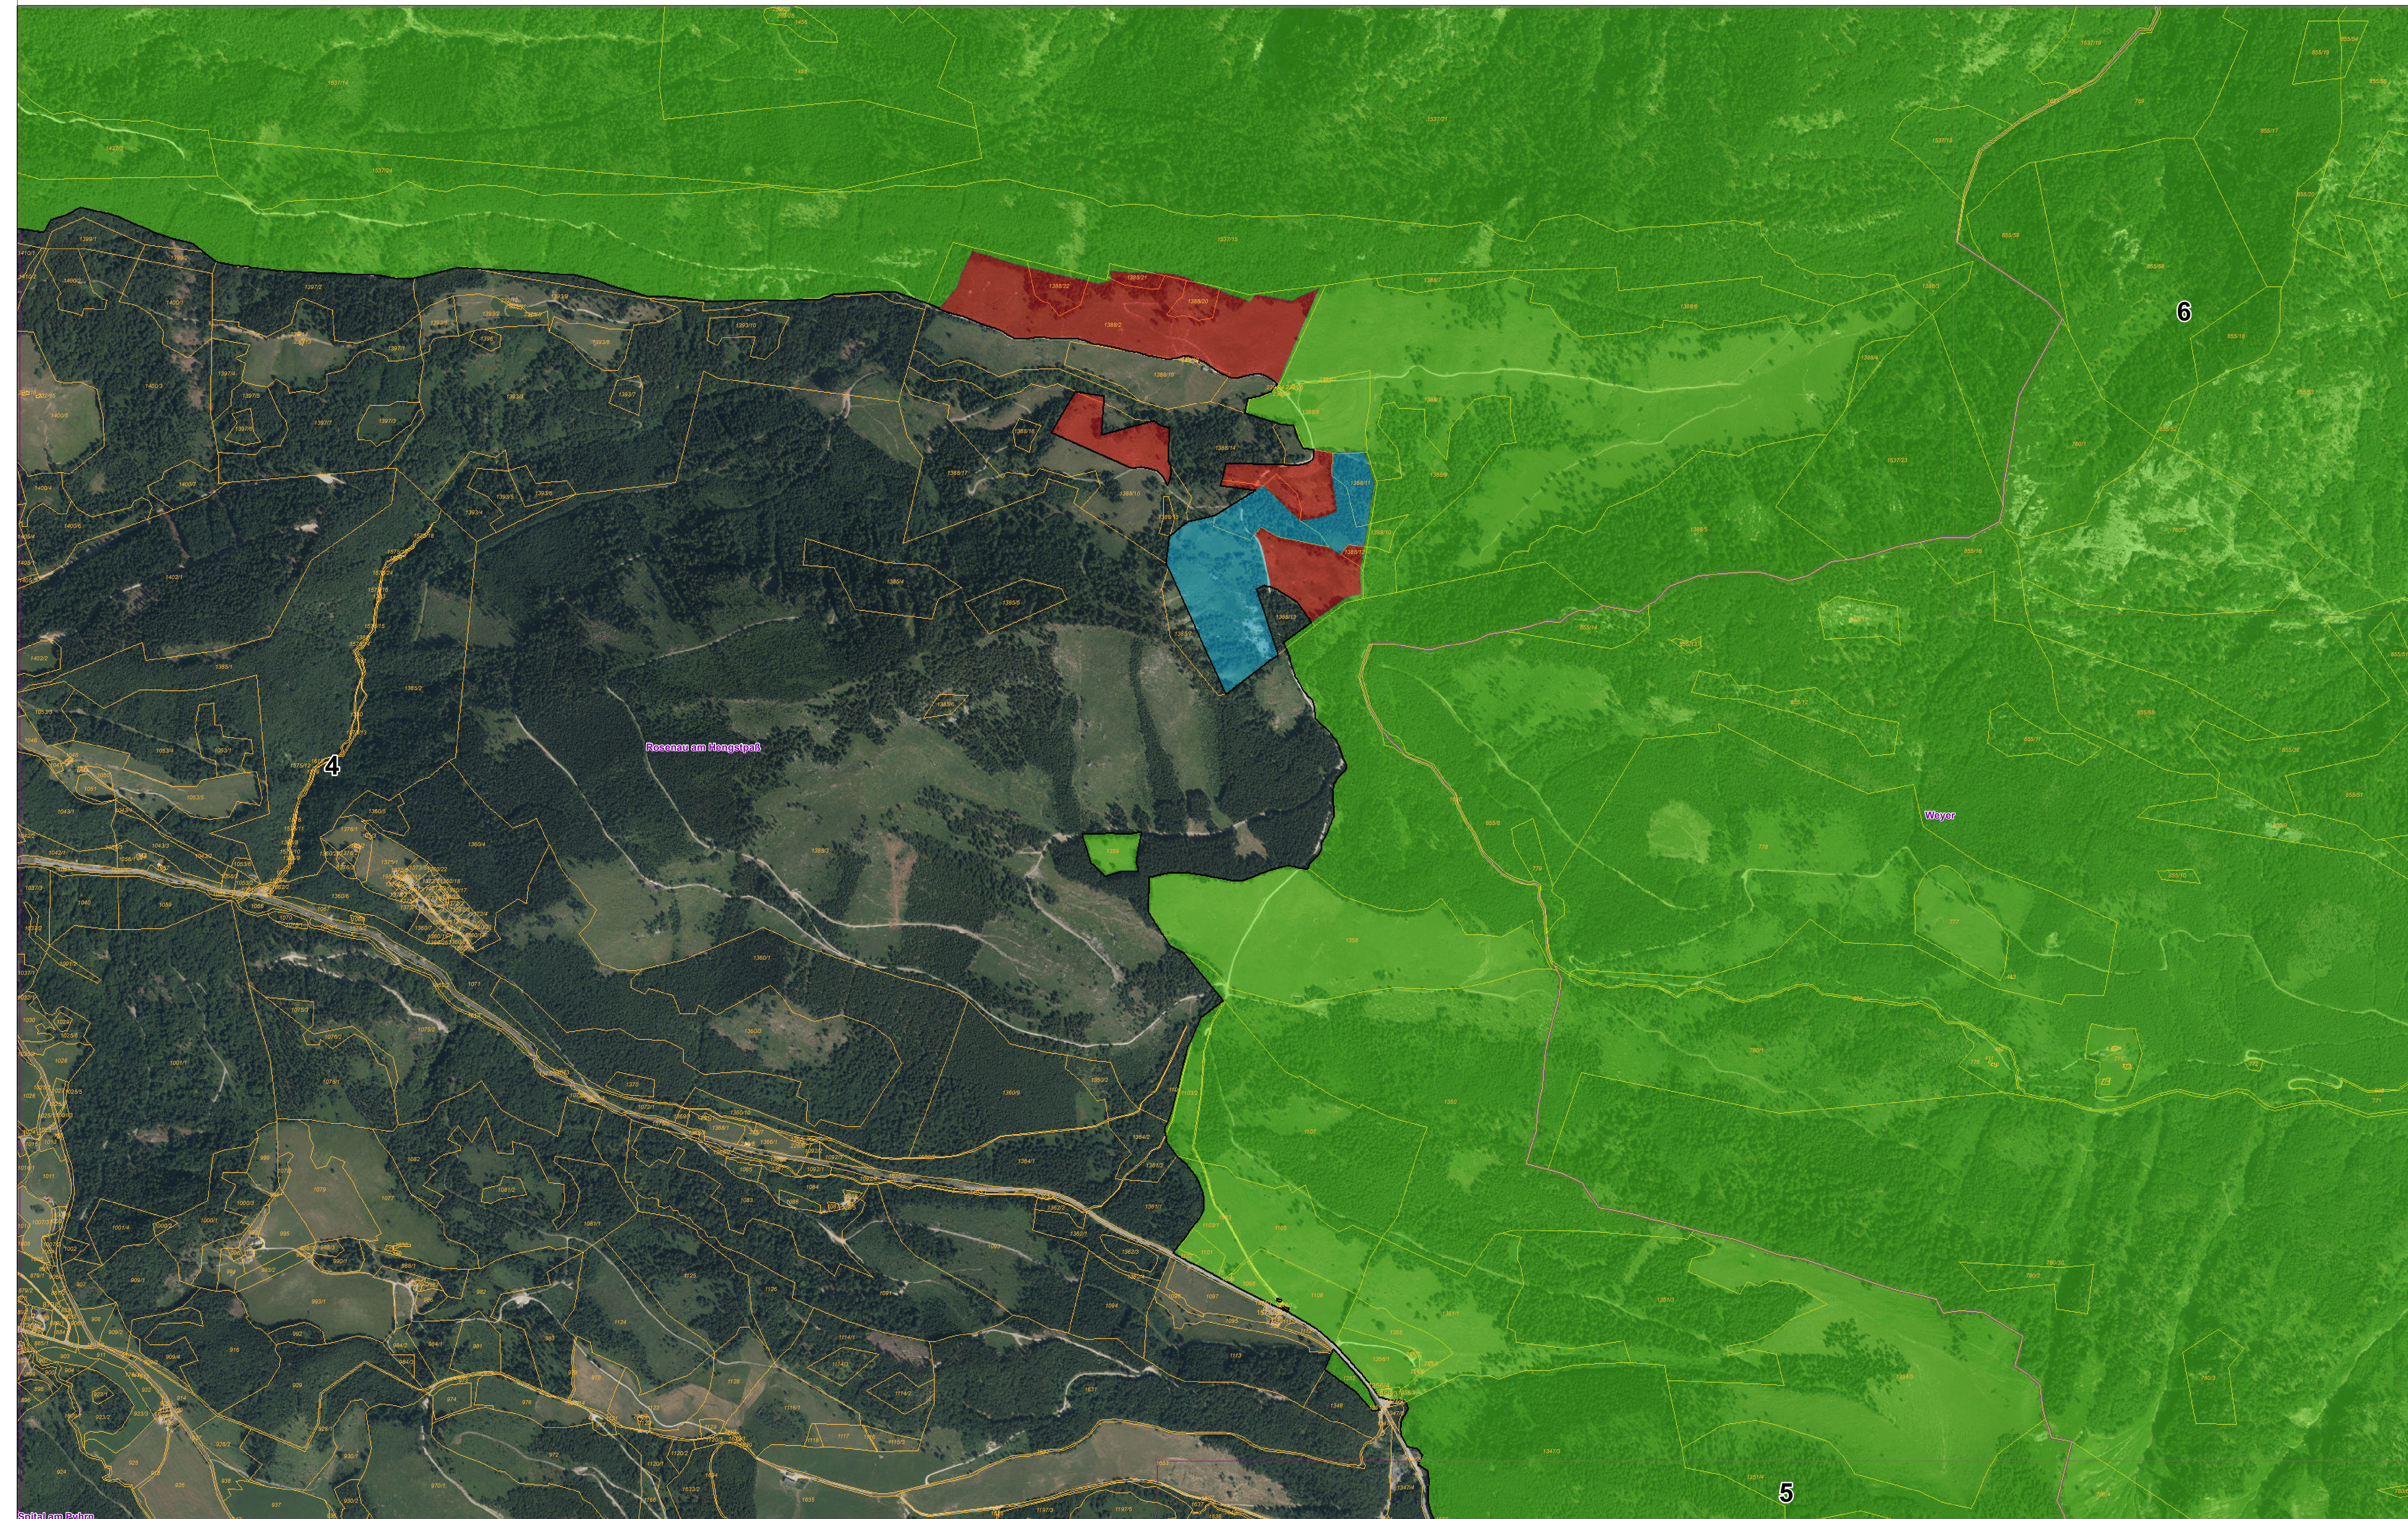

Zonen:

- Zone A
- Zone B
- Zone C
- Subzone B 1/C 1
- Überflugszone

Maßstab:
1 : 5.000