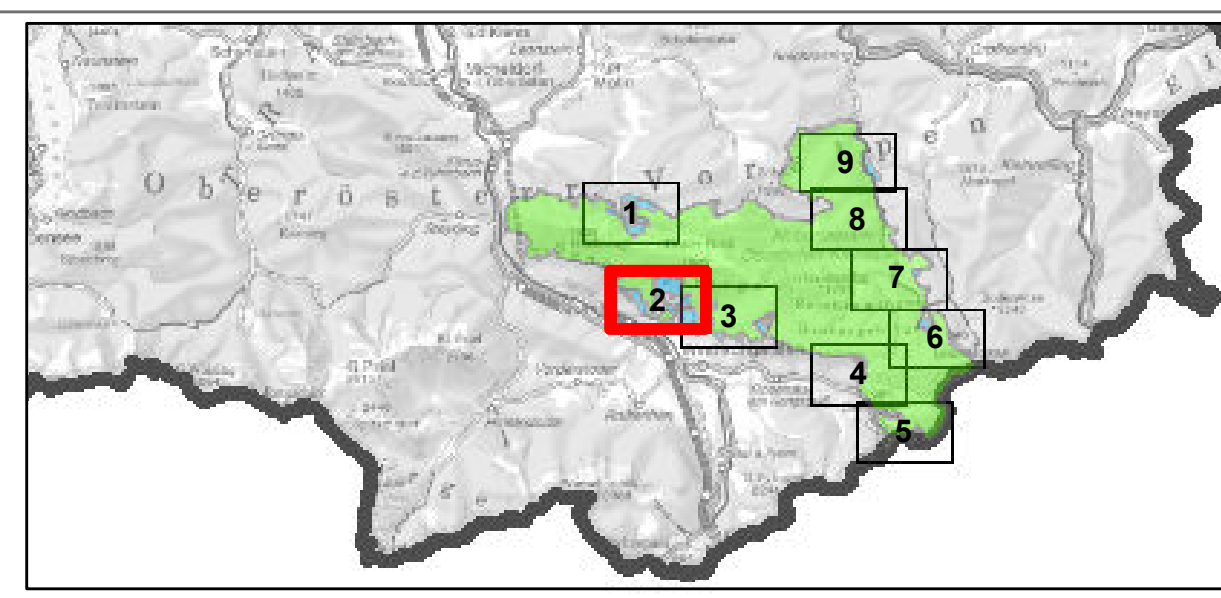

Europaschutzgebiet
"Öö. Nationalpark Kalkalpen und Umgebung"

Blattschnitt: 2

Legende:

- Europaschutzgebiet
- Gemeindegrenzen Co.
- Blattschnitt

Zonen:

- Zone A
- Zone B
- Zone C
- Subzone B 1/C 1
- Überflugszone

Maßstab:
1 : 5.000