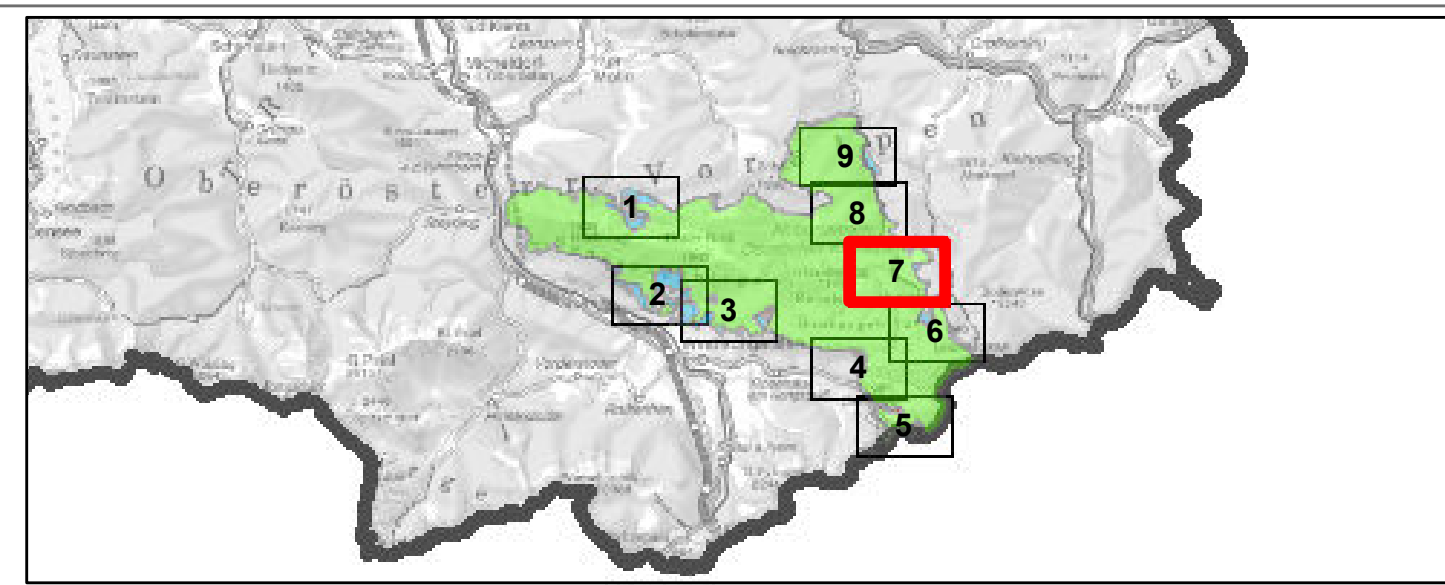

Legende:

- Europaschutzgebiet
- Gemeindegrenzen Co.
- Blattschnitt

Zonen:

- Zone A
- Zone B
- Zone C
- Subzone B 1/C 1
- Überflugszone

Maßstab:
1 : 5.000