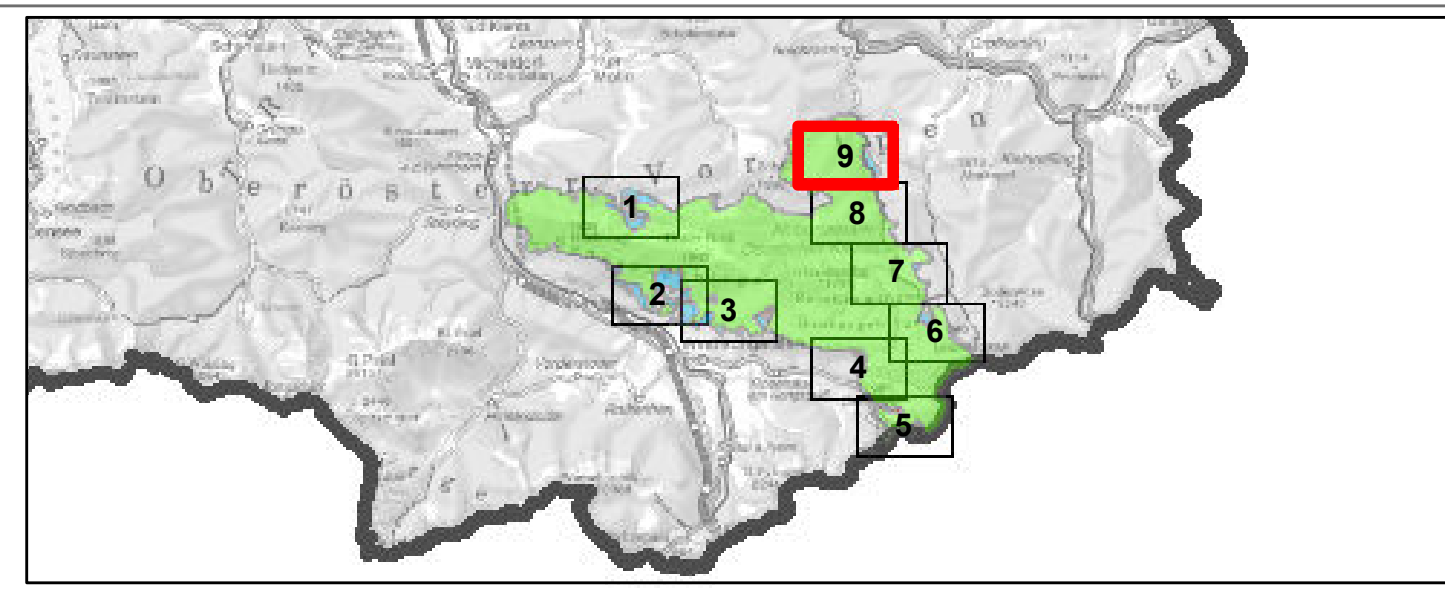

Legende:

- Europaschutzgebiet
- Gemeindegrenzen Co.
- Blattschnitt

Zonen:

- Zone A
- Zone B
- Zone C
- Subzone B 1/C 1
- Überflugszone

Maßstab:
1 : 5.000