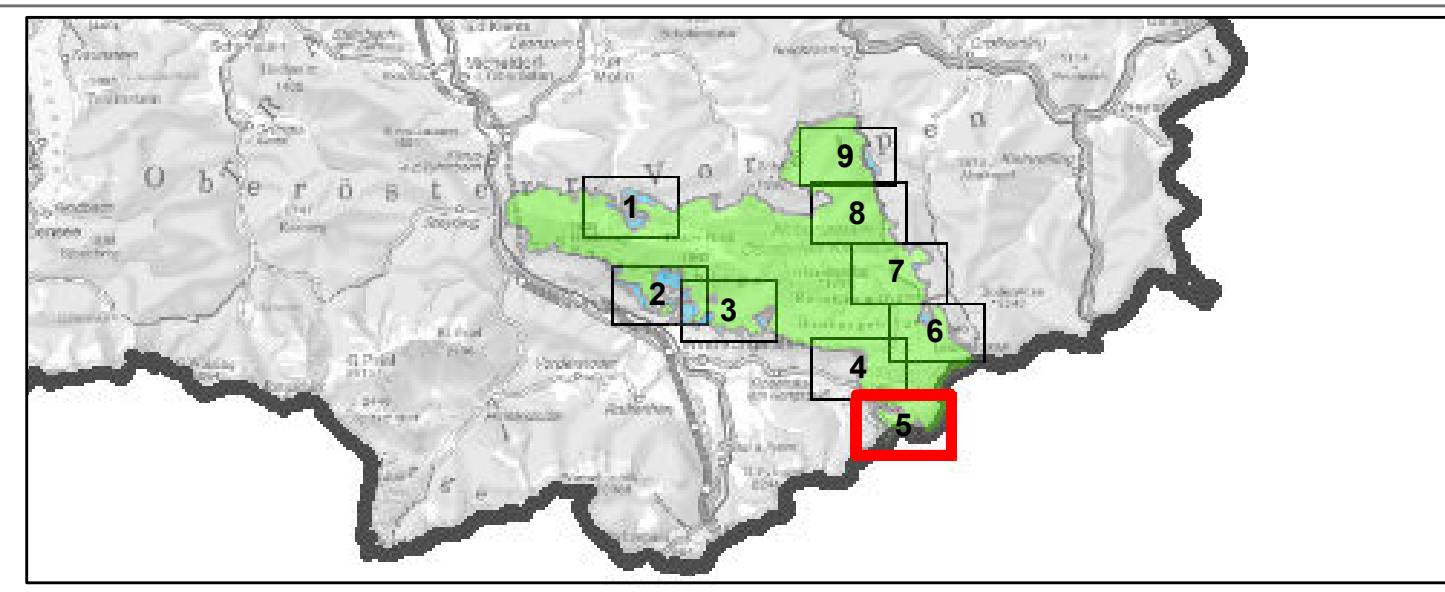

Legende:

- Europaschutzgebiet
- Gemeindegrenzen Gg.
- Blattschnitt

Zonen:

- Zone A
- Zone B
- Zone C
- Subzone B 1/C 1
- Überflugszone

Maßstab:
1 : 5.000