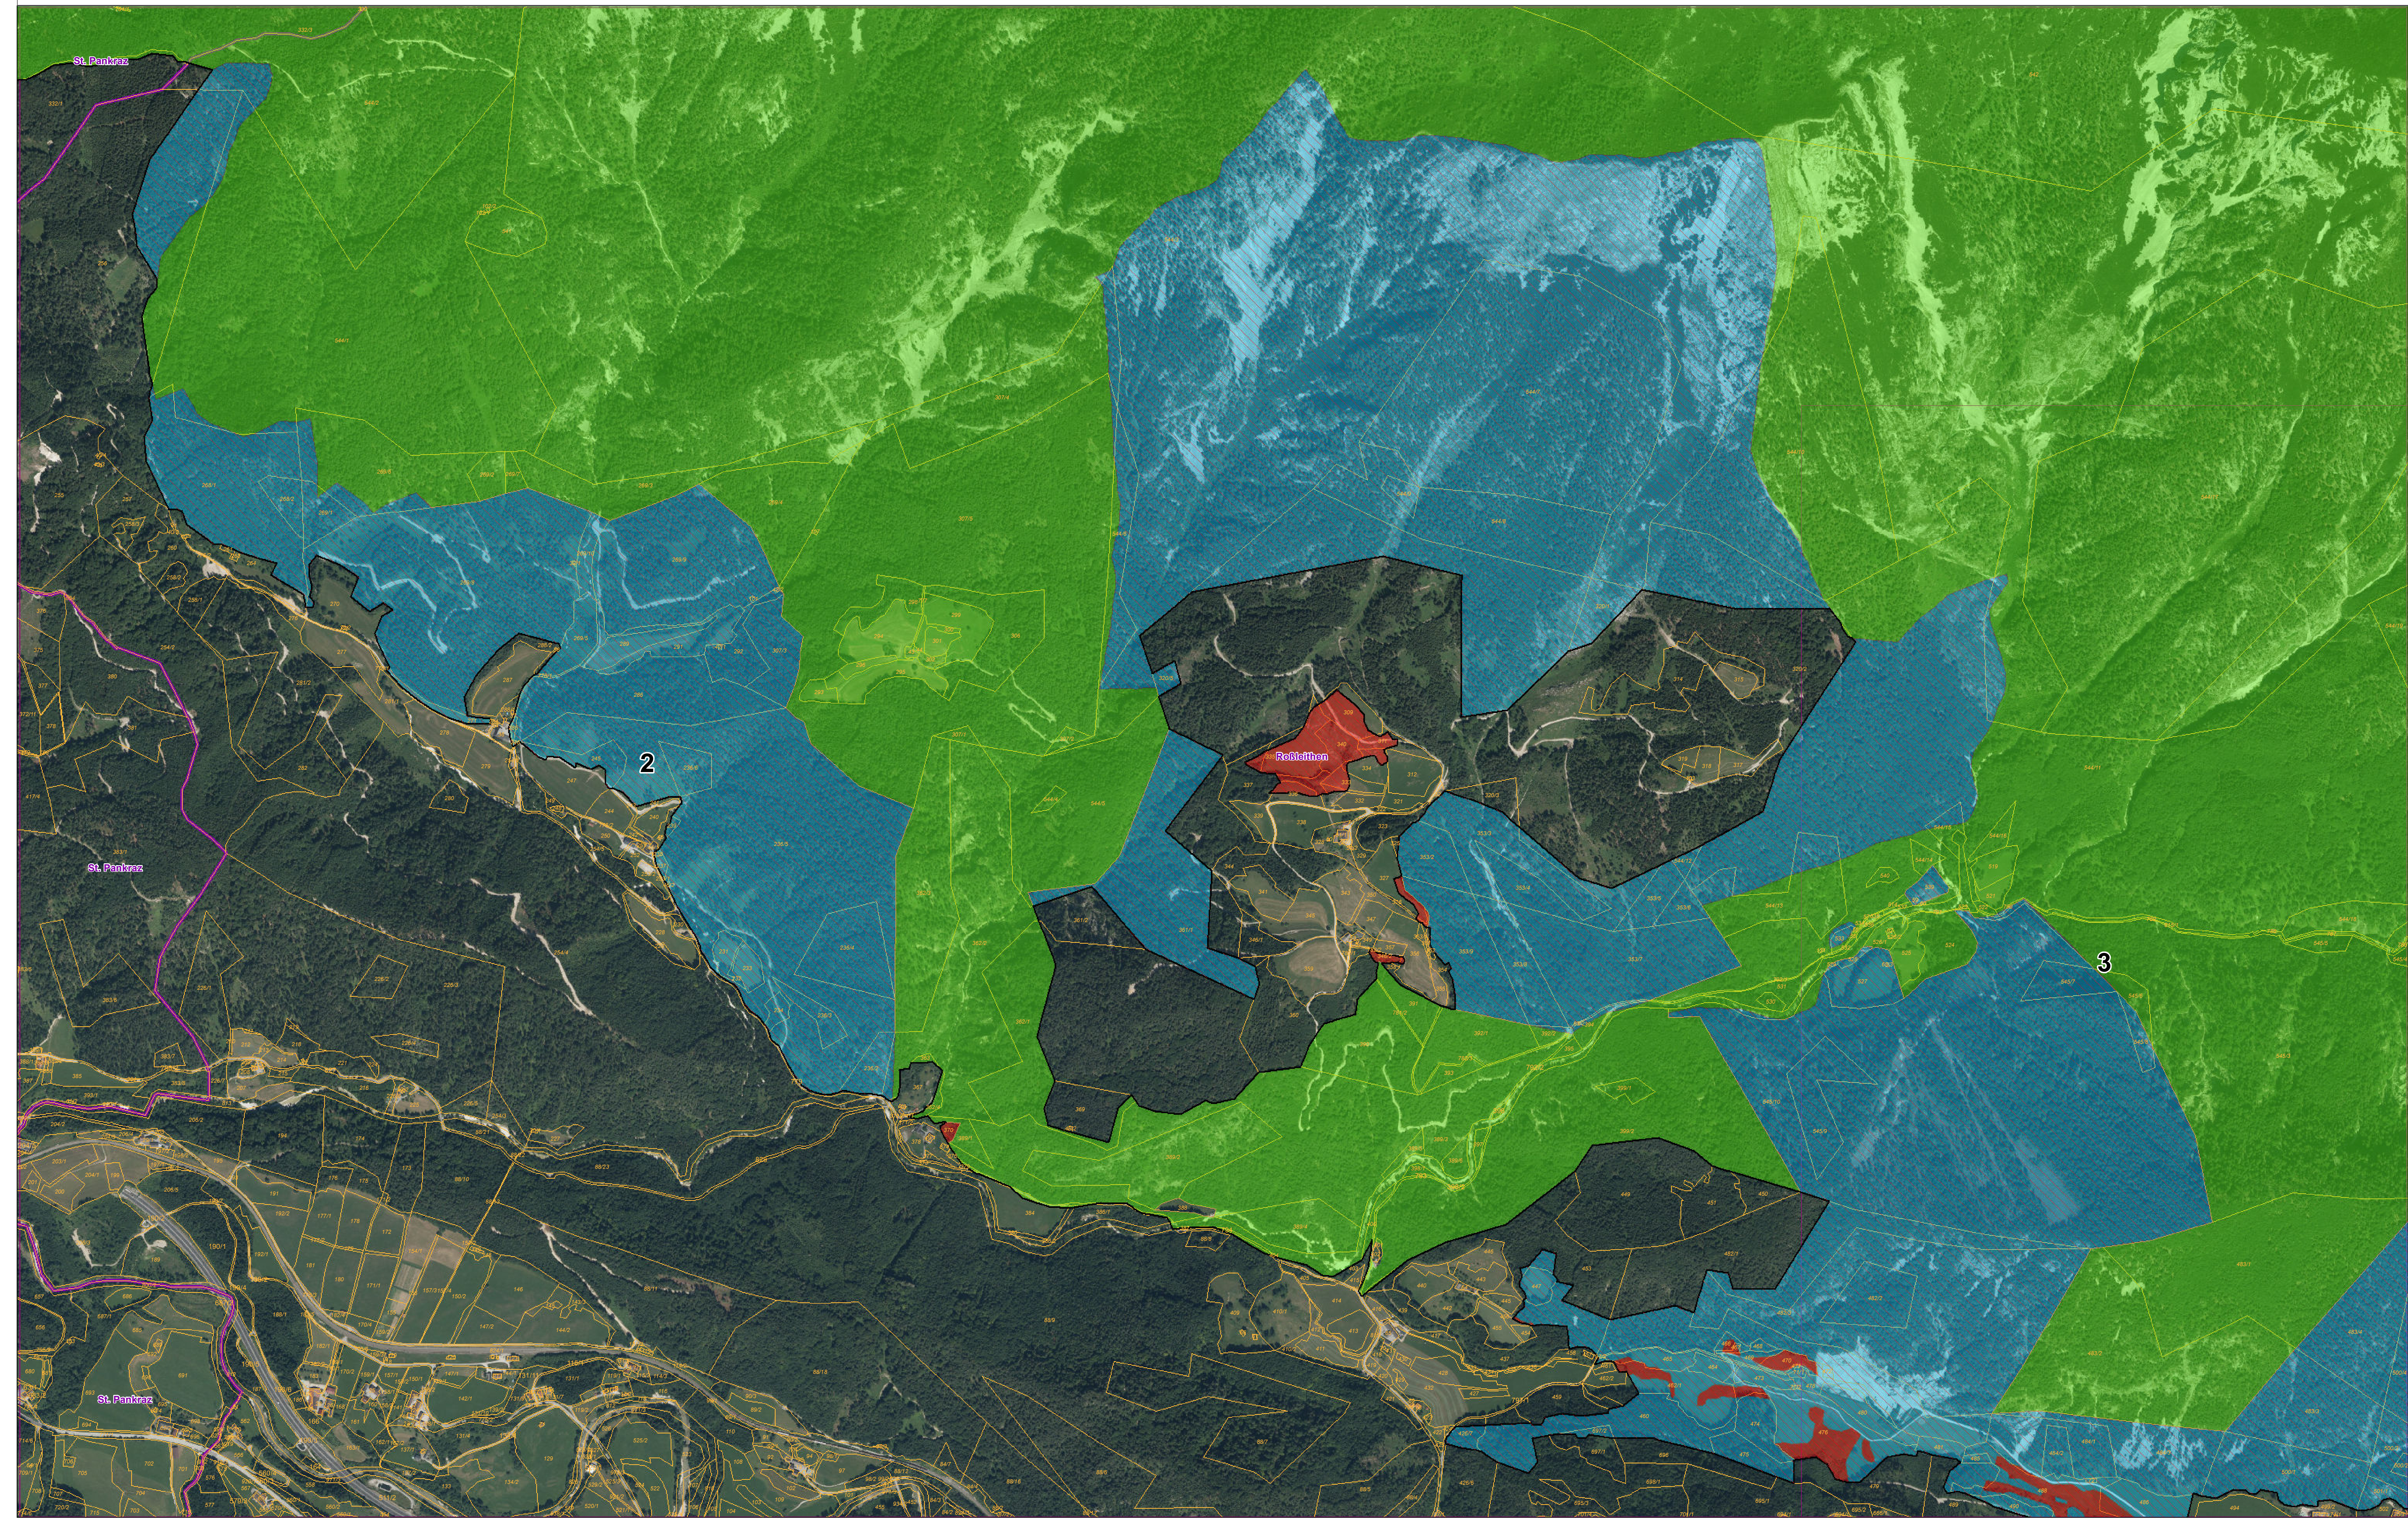

Europaschutzgebiet
"Öö. Nationalpark Kalkalpen und Umgebung"

Blattschnitt: 2

Legende:

- Europaschutzgebiet
- Gemeindegrenzen Co.
- Blattschnitt

Zonen:

- Zone A
- Zone B
- Zone C
- Subzone B 1/C 1
- Überflugszone

Maßstab:
1 : 5.000