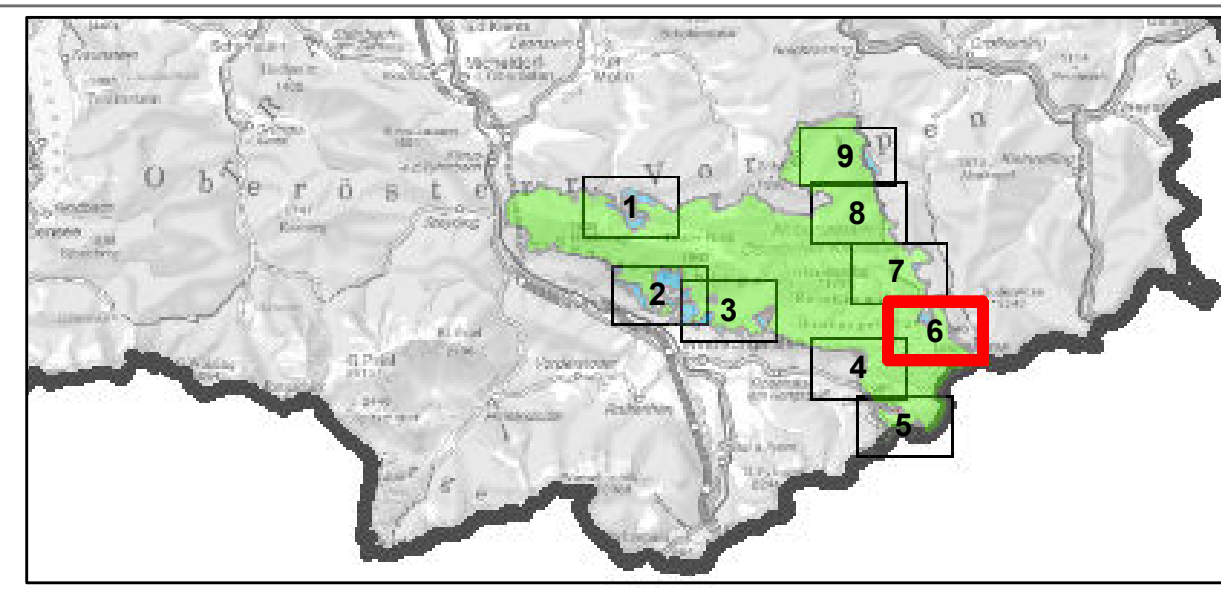

Europaschutzgebiet
"Oö. Nationalpark Kalkalpen und Umgebung"

Blattschnitt: 6

Legende:

- Europaschutzgebiet
- Gemeindegrenzen Oö.
- Blattschnitt

Zonen:

- Zone A
- Zone B
- Zone C
- Subzone B 1/C 1
- Überflugszone

Maßstab:
1 : 5.000