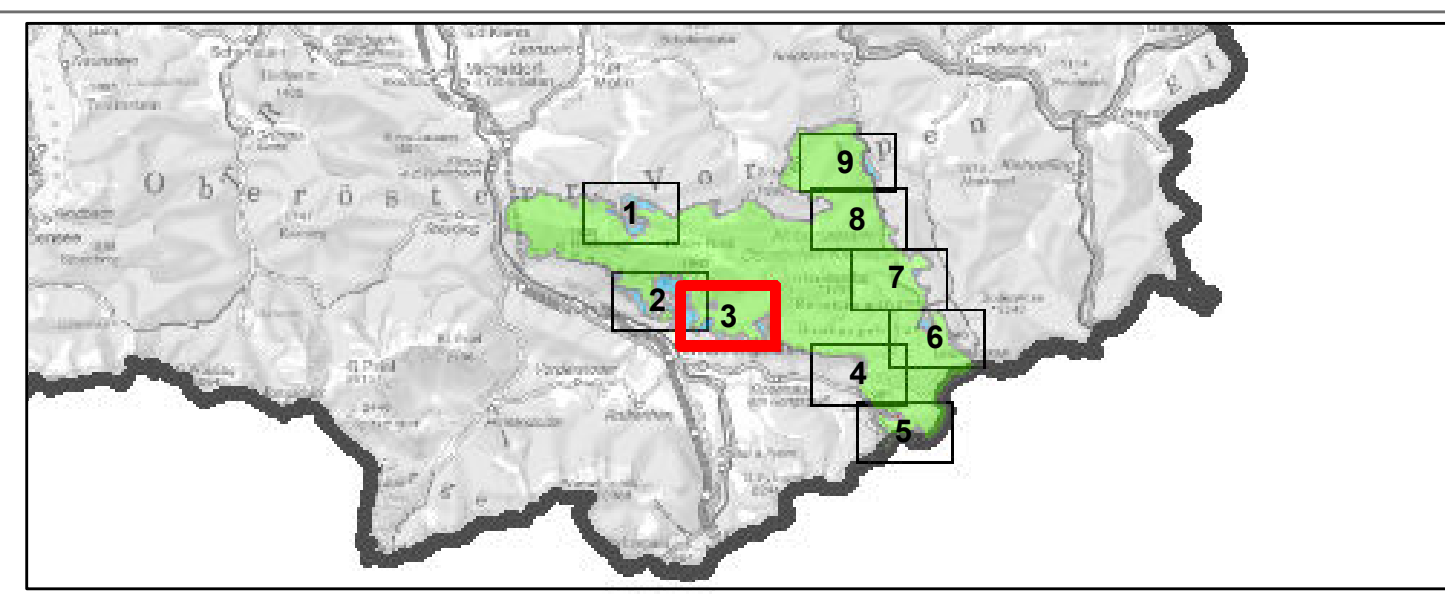

Europaschutzgebiet
"Oö. Nationalpark Kalkalpen und Umgebung"

Blattschnitt: 3