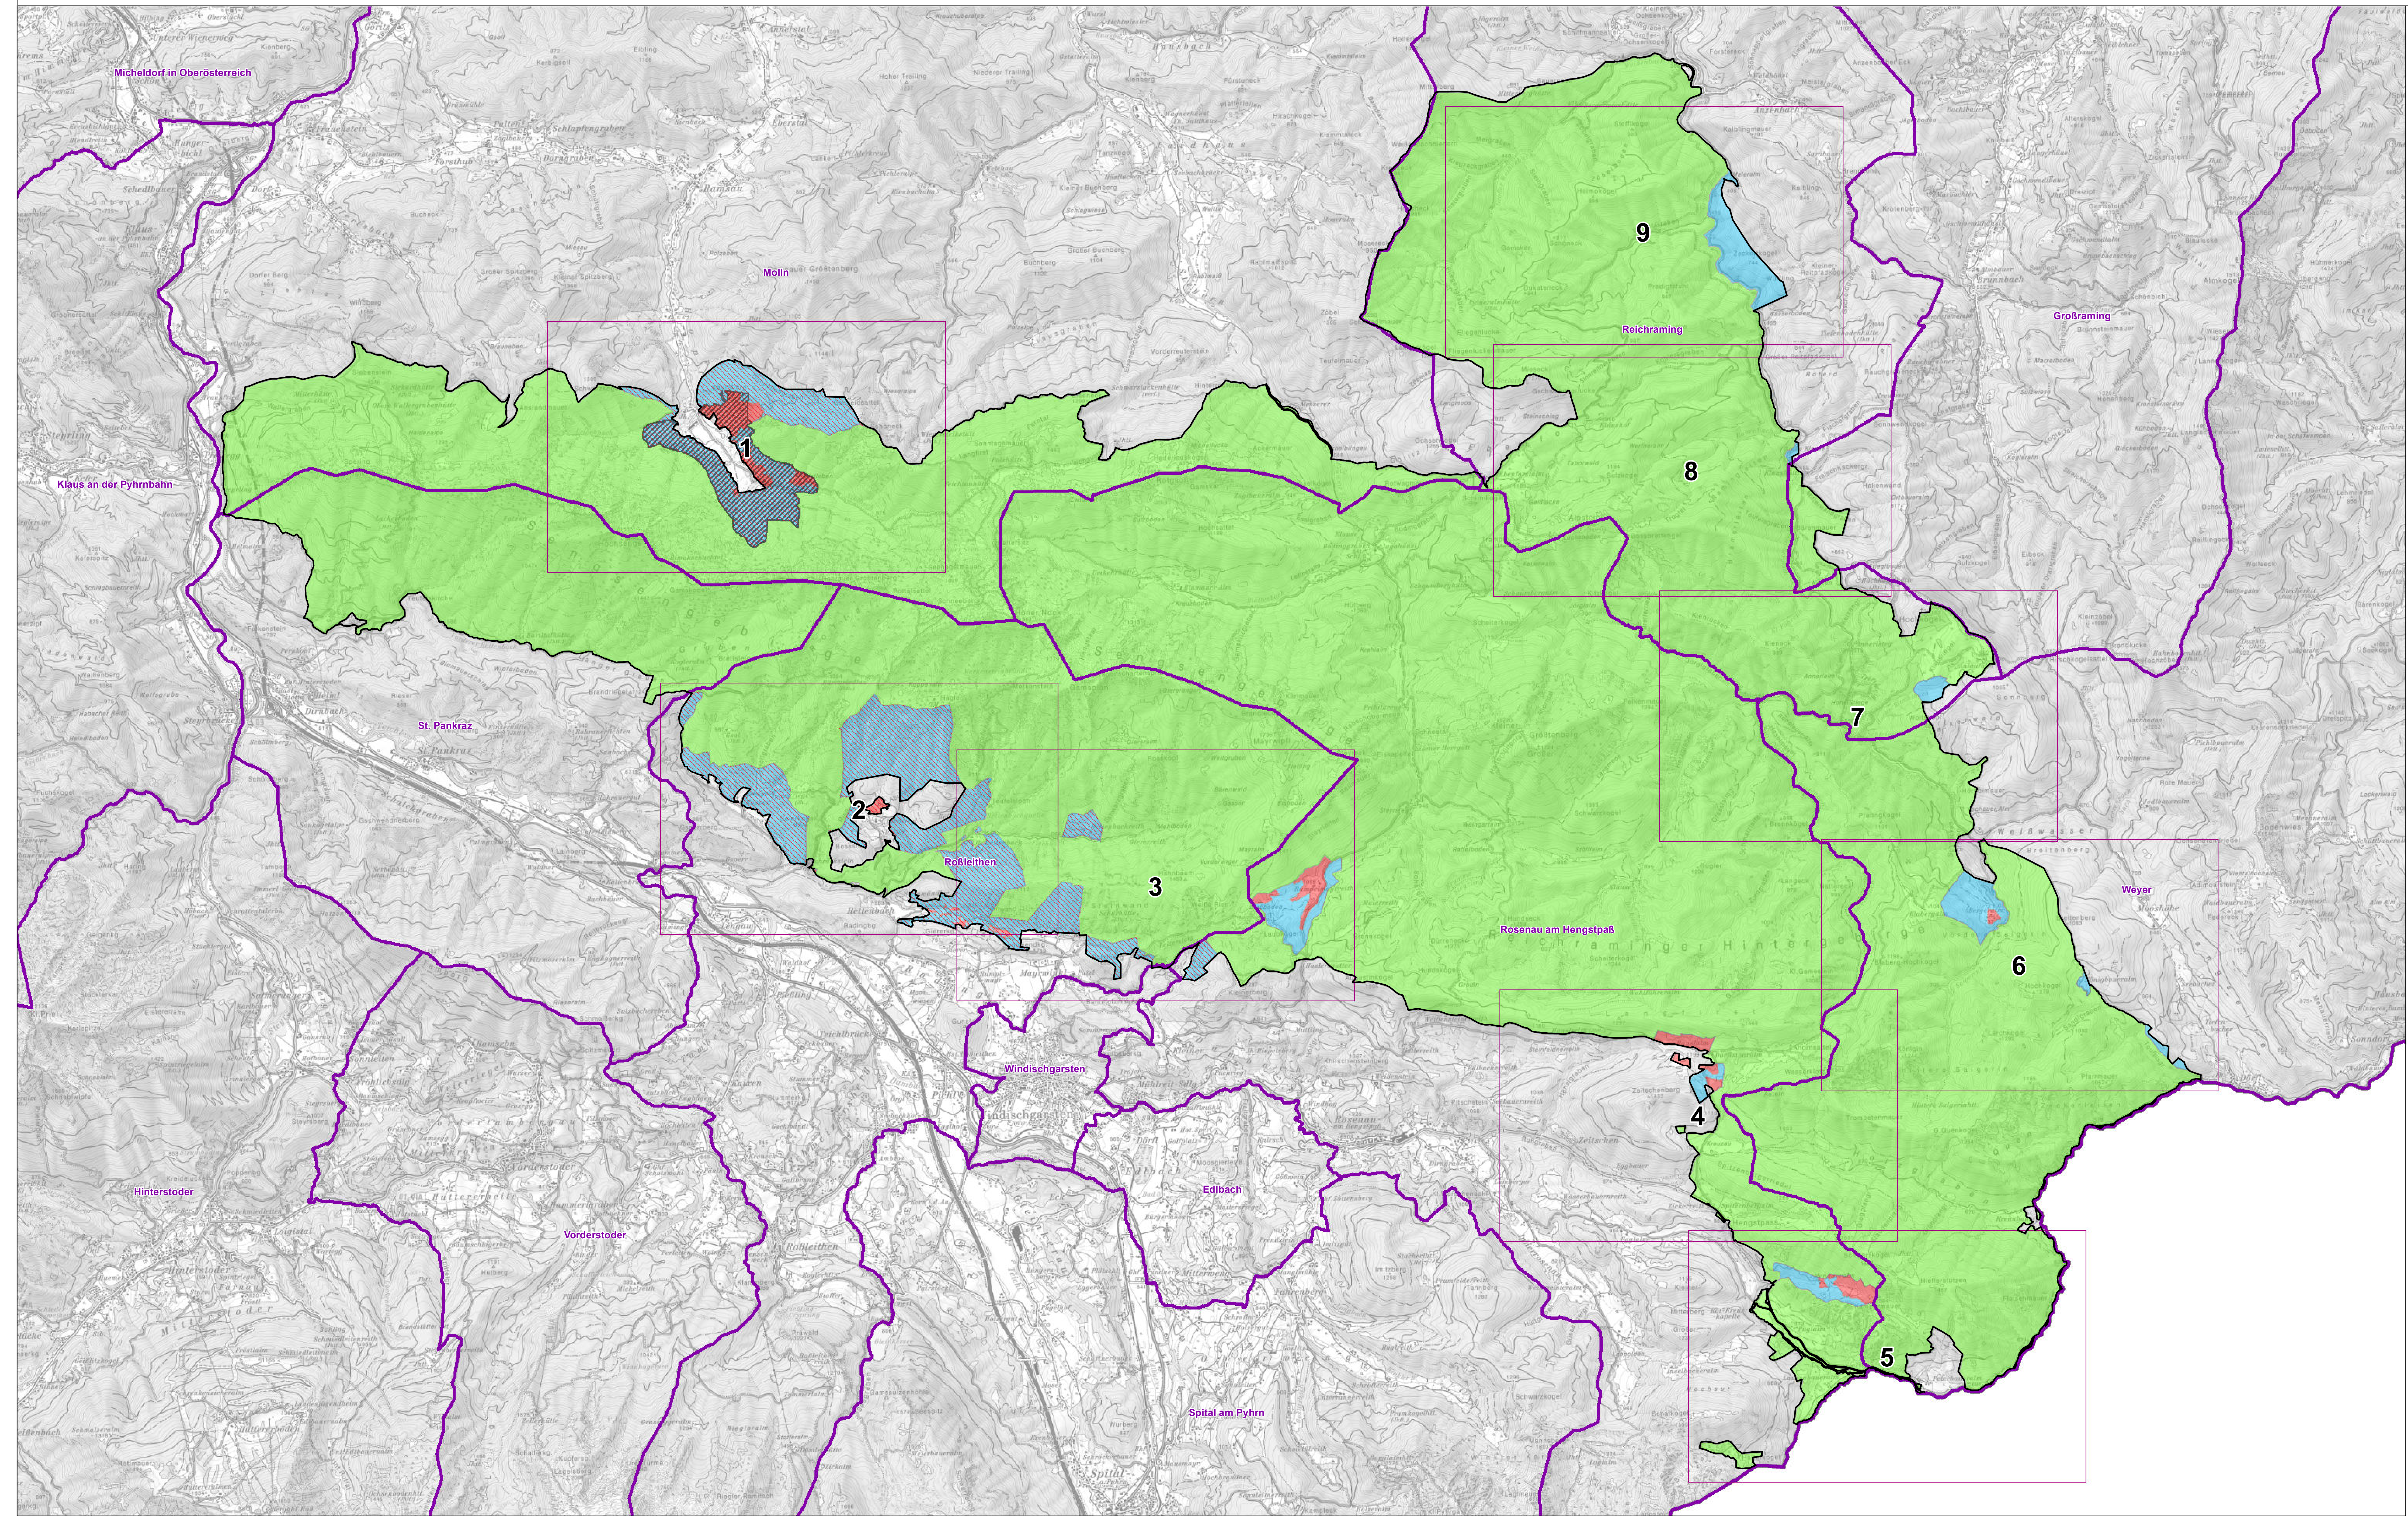

**Europaschutzgebiet
"Öö. Nationalpark Kalkalpen und Umgebung"**

Legende:

Europaschutzgebiet	Zone A	Überflugszone
Blattschnitt	Zone B	Zone B 1 / C 1
Gemeindegrenzen Öö.	Zone C	

Zonen:

Maßstab:
1 : 30.000