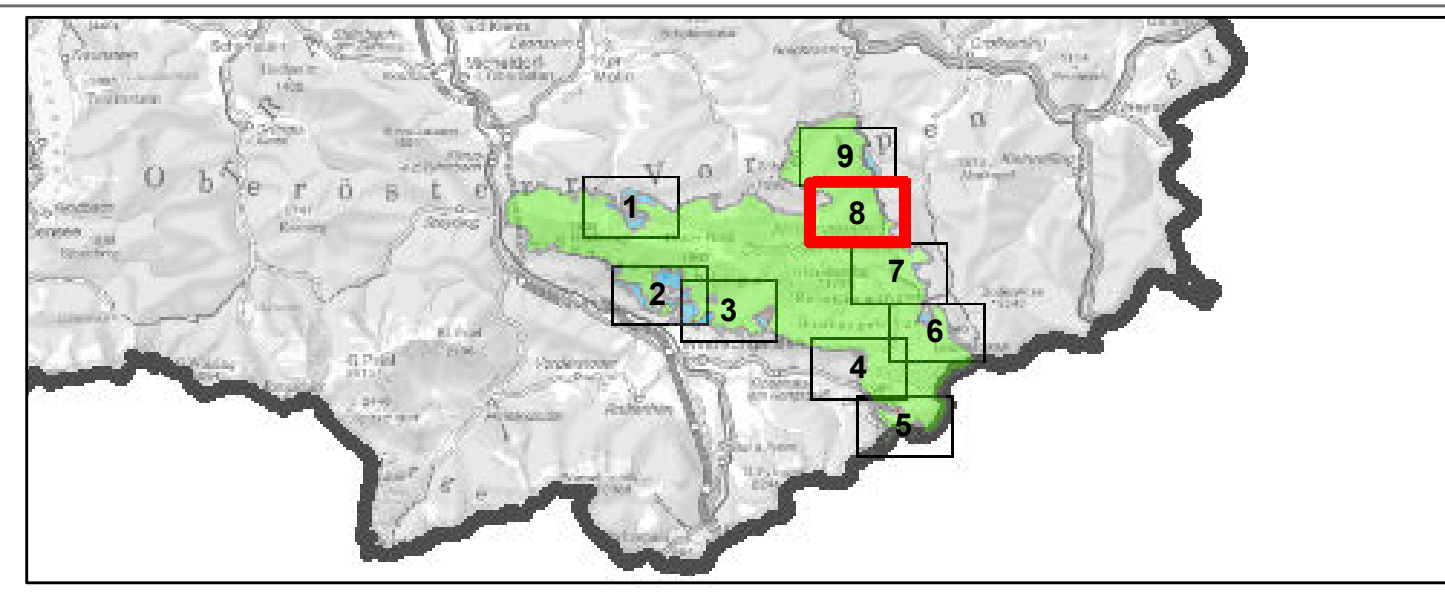

Legende:

- Europaschutzgebiet
- Gemeindegrenzen Oö.
- Blattschnitt

Zonen:

- Zone A
- Zone B
- Zone C
- Subzone B 1/C 1
- Überflugszone

Maßstab:
1 : 5.000