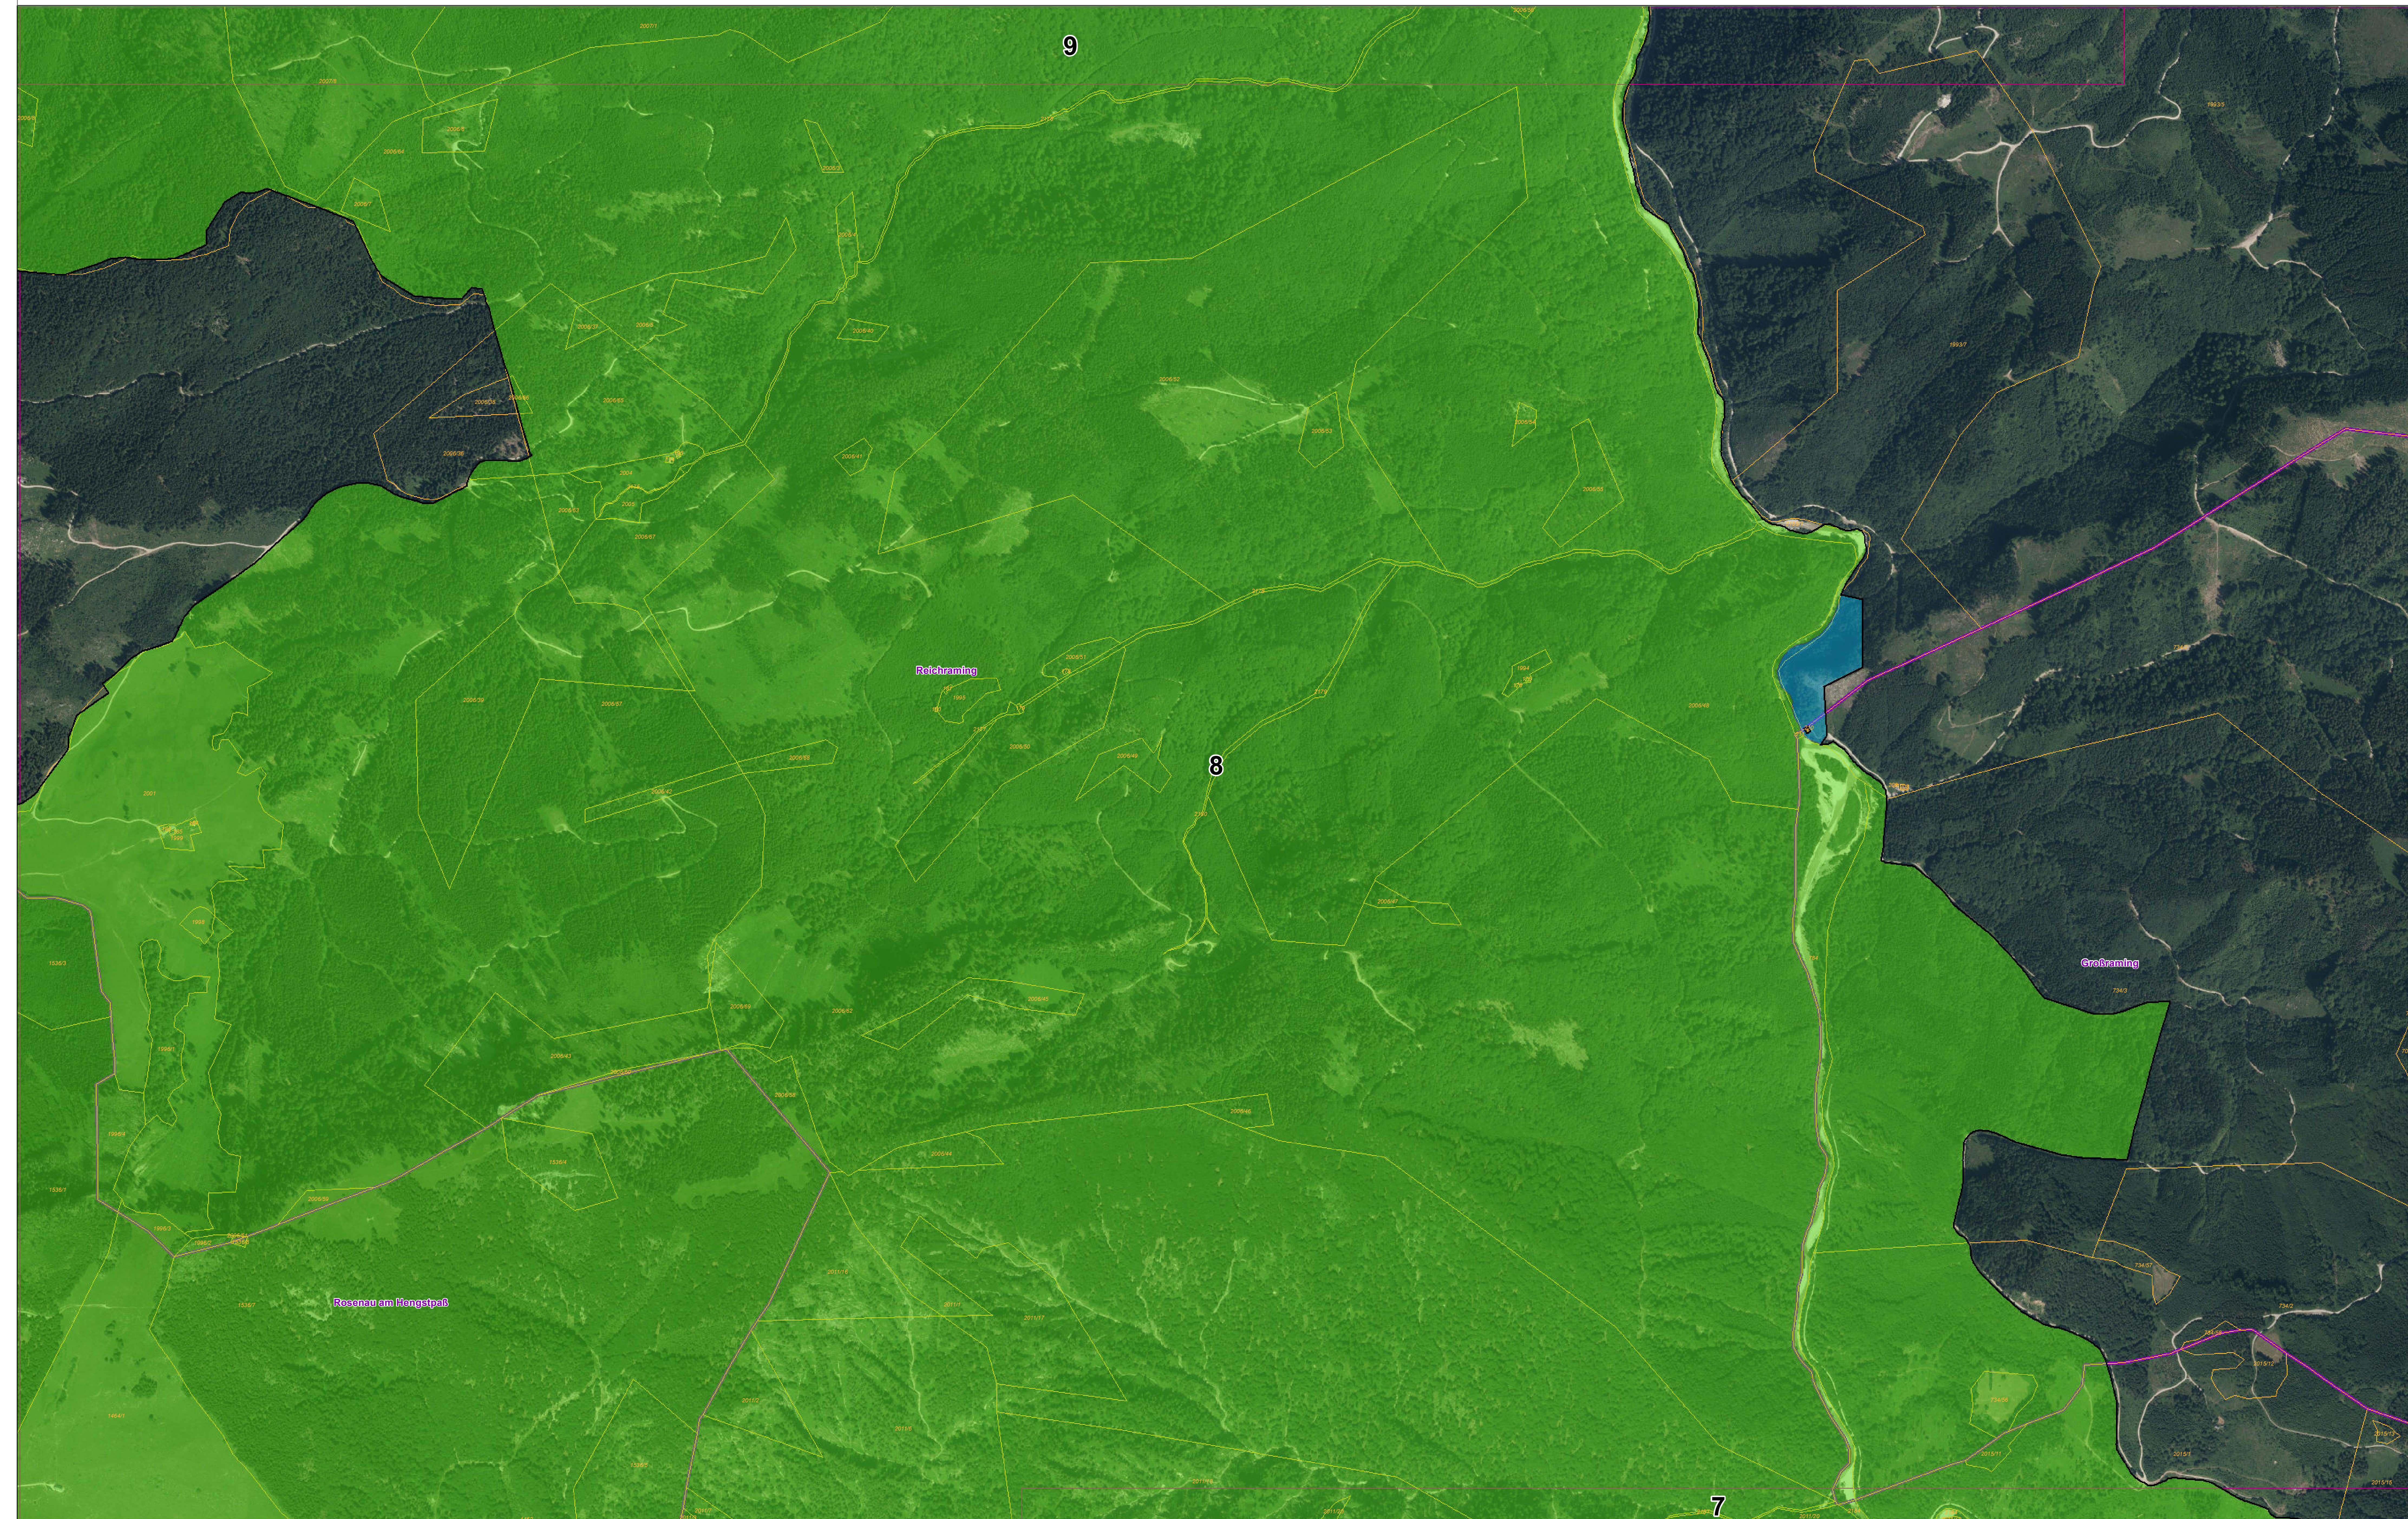

Legende:

- Europaschutzgebiet
- Gemeindegrenzen Oö.
- Blattschnitt

Zonen:

- Zone A
- Zone B
- Zone C
- Subzone B 1/C 1
- Überflugszone

Maßstab:
1 : 5.000