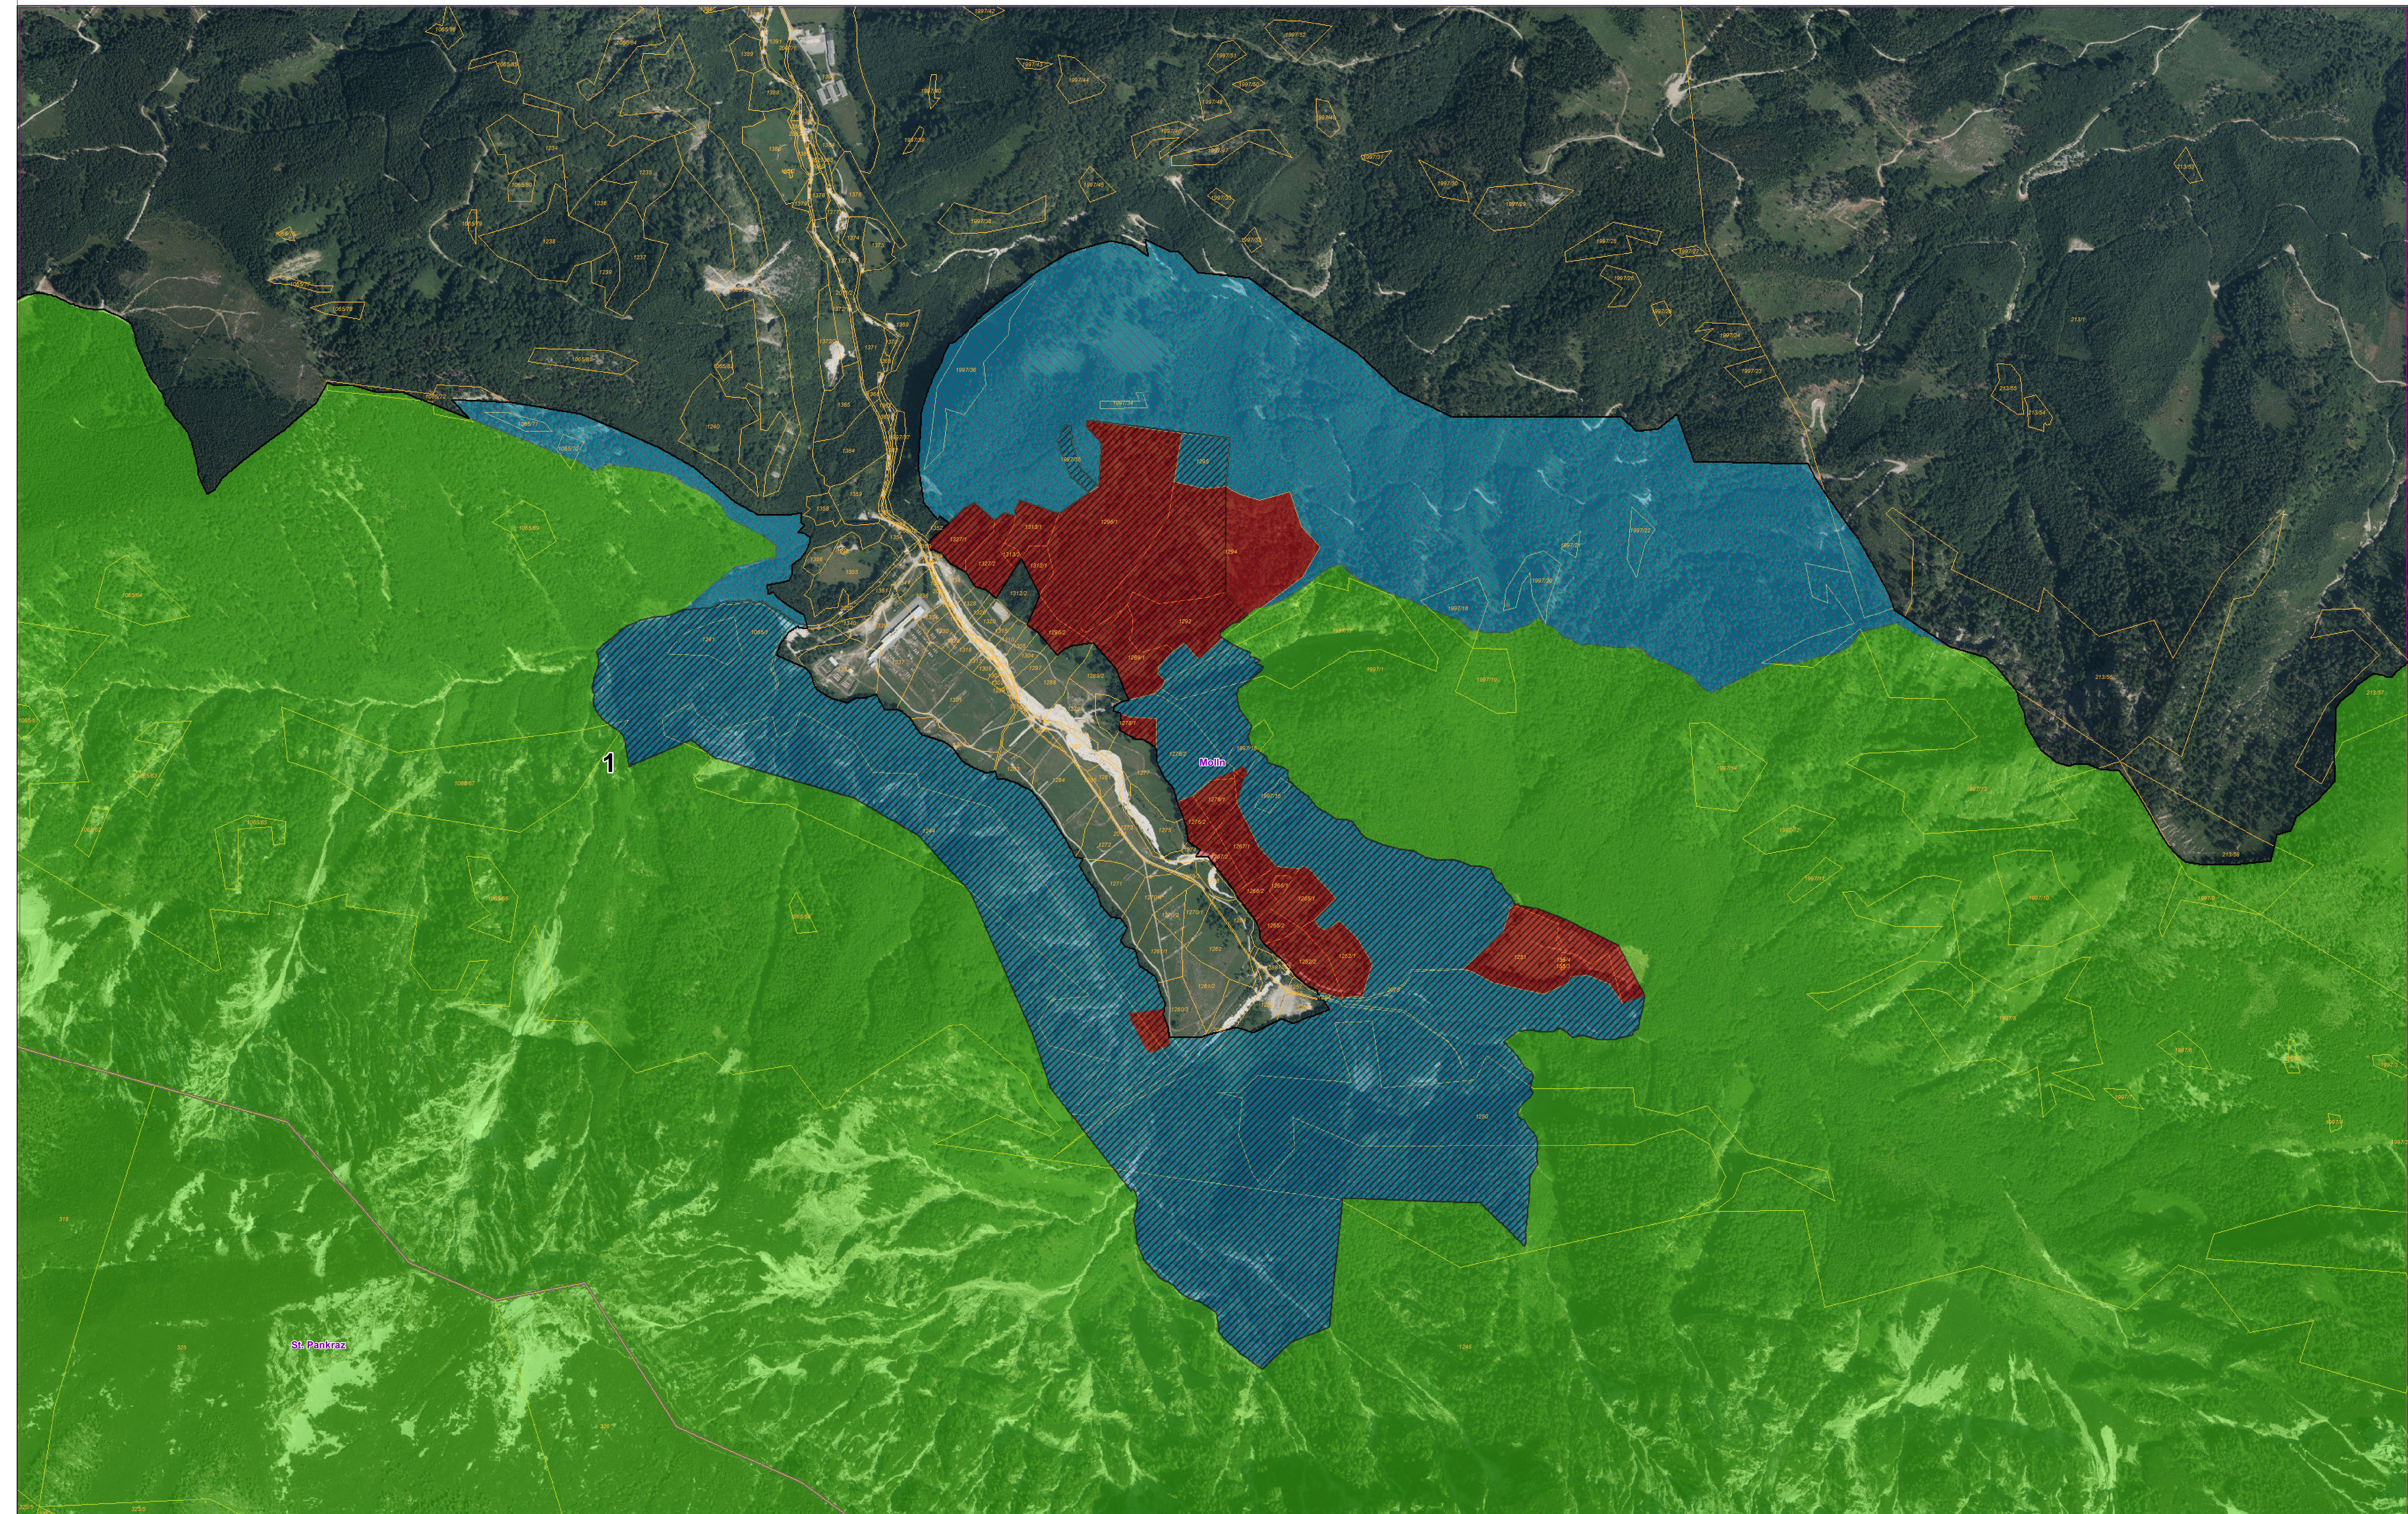

Europaschutzgebiet
"Öö. Nationalpark Kalkalpen und Umgebung"

Blattschnitt: 1

Legende:

- Europaschutzgebiet
- Gemeindegrenzen Co.
- Blattschnitt

Zonen:

- Zone A
- Zone B
- Zone C
- Subzone B 1/C 1
- Überflugszone

Maßstab:
1 : 5.000