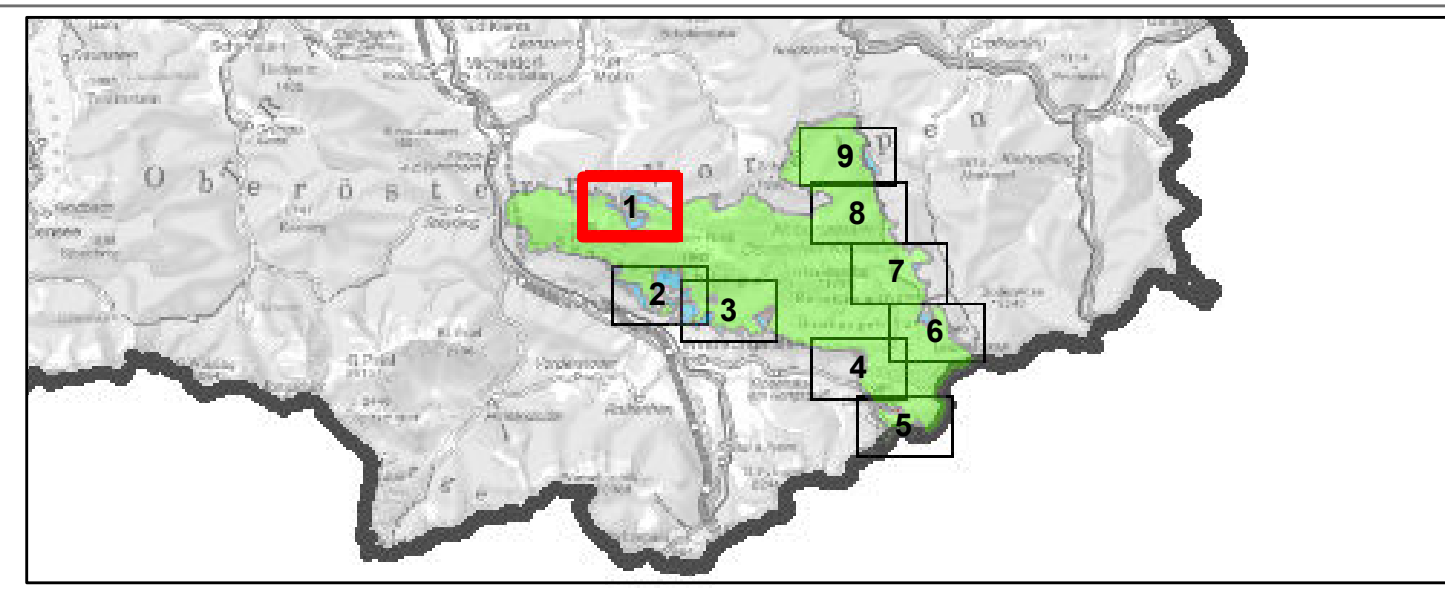

Europaschutzgebiet
"Öö. Nationalpark Kalkalpen und Umgebung"

Blattschnitt: 1