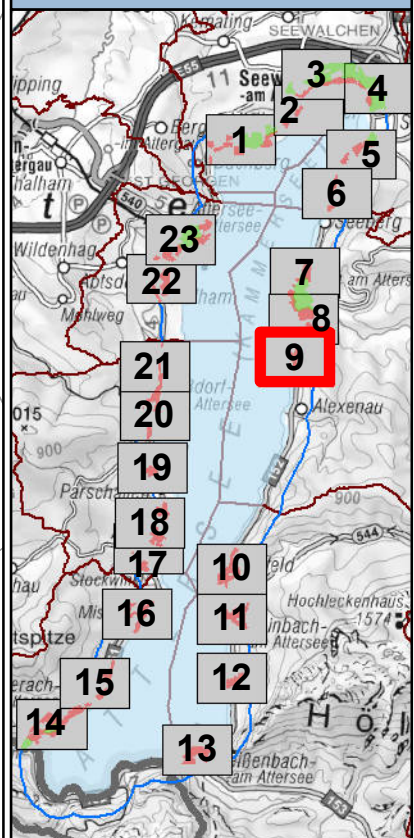

Gemeinde:
Weyregg am Attersee

Legende:

- Bereich gem. § 1 Abs. 2 der VO
- Bereich gem. § 1 Abs. 3 der VO
- Seeuferschutzzone
- Blattschnitt
- Grundstücke
- Katastralgemeindengrenzen Oö.
- Gemeindegrenzen Oö.
- Landesgrenze Oö.

Maßstab: 1:5.000

Bearbeitung: Abt. Naturschutz
Datum: 26.09.2019
Quellen: BEV (Stand 02.10.2016)
DORIS (Orthofotos)

Blattschnitt: 9 von 23

Weyregg

Weyregg am Attersee