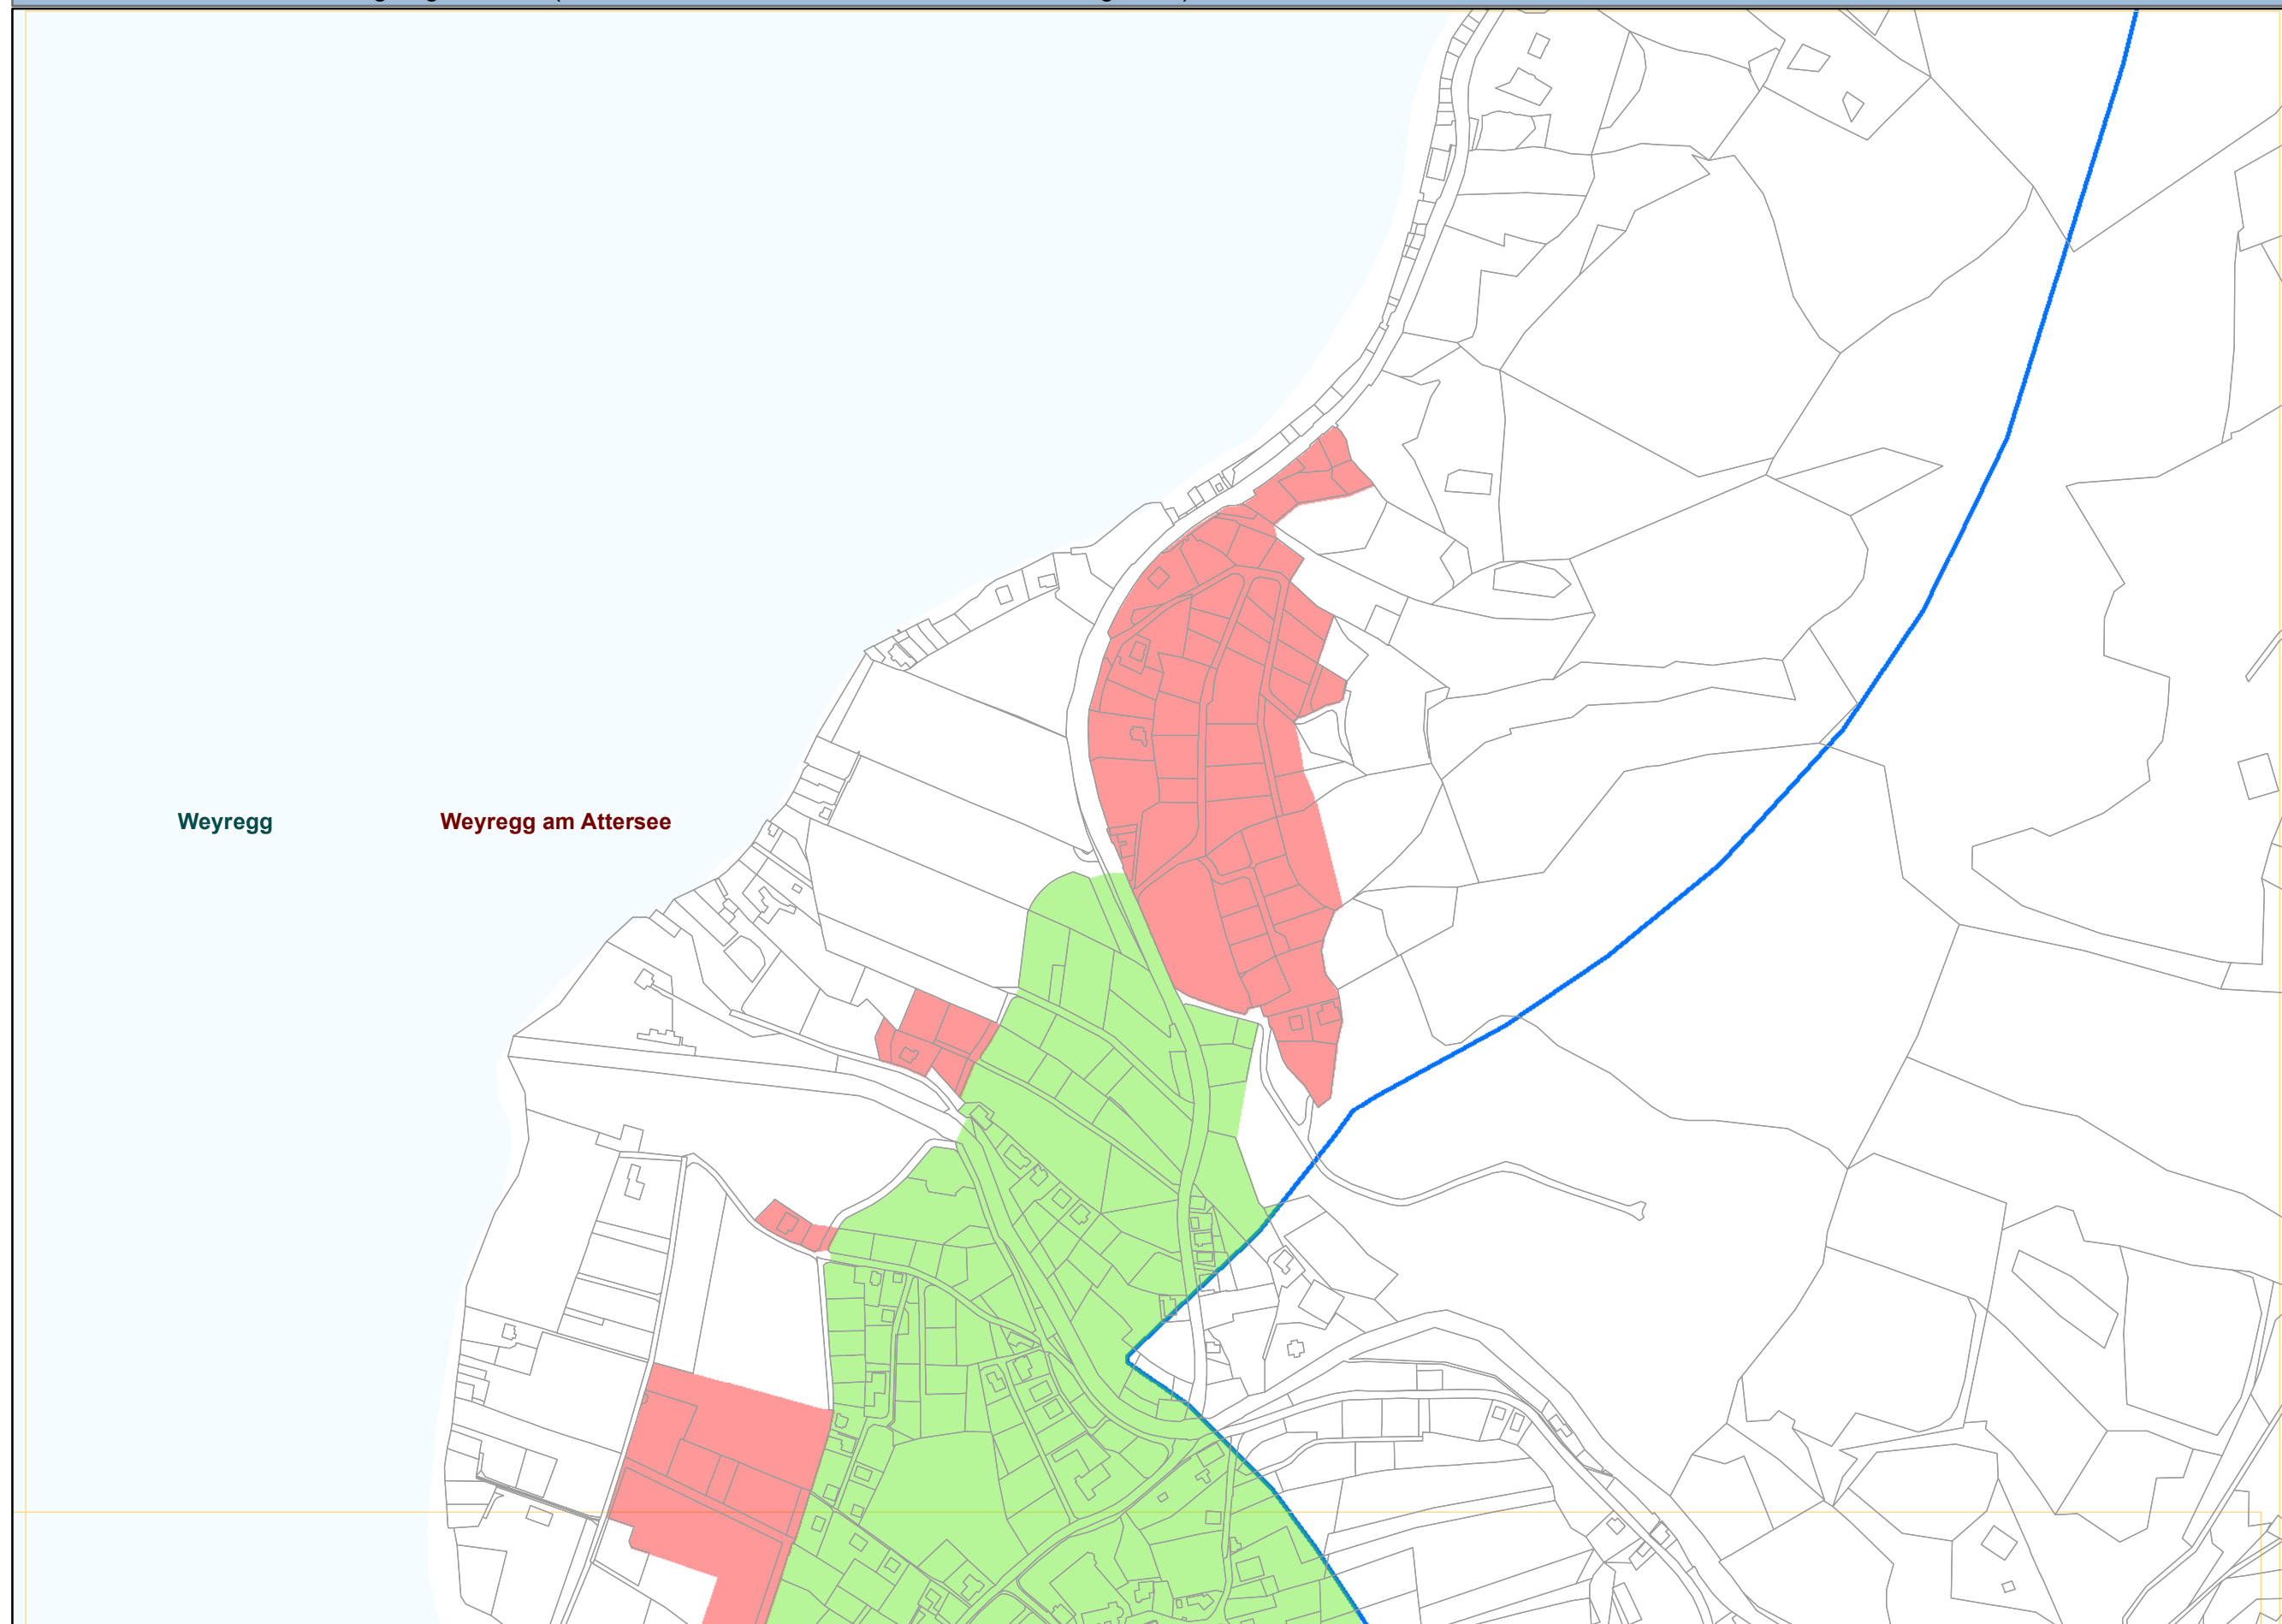

Gemeinde:
Weyregg am Attersee

Legende:

- Bereich gem. § 1 Abs. 2 der VO
- Bereich gem. § 1 Abs. 3 der VO
- Seeuferschutzzone
- Blattschnitt
- Grundstücke
- Katastralgemeindengrenzen Oö.
- Gemeindegrenzen Oö.
- Landesgrenze Oö.

Maßstab: 1:5.000

Bearbeitung: Abt. Naturschutz
Datum: 26.09.2019
Quellen: BEV (Stand 02.10.2016)
DORIS (Orthofotos)

Blattschnitt: 7 von 23

Weyregg

Weyregg am Attersee