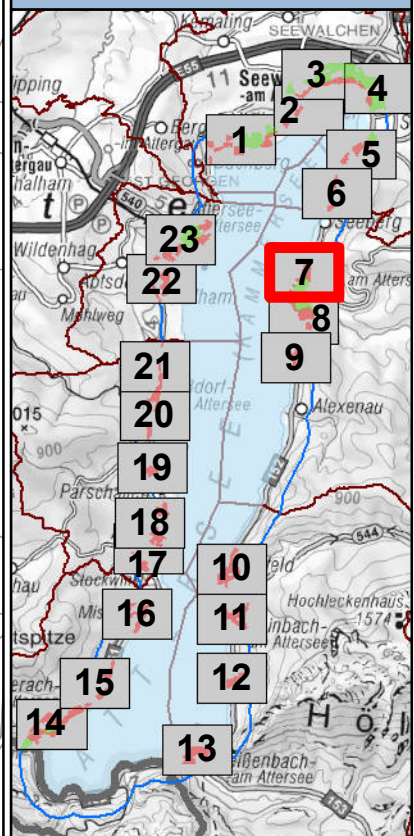

Gemeinde:
Weyregg am Attersee

Legende:

- Bereich gem. § 1 Abs. 2 der VO
- Bereich gem. § 1 Abs. 3 der VO
- Seeuferschutzzone
- Blattschnitt
- Grundstücke
- Katastralgemeindengrenzen Oö.
- Gemeindegrenzen Oö.
- Landesgrenze Oö.

Maßstab: 1:5.000

Bearbeitung: Abt. Naturschutz
Datum: 26.09.2019
Quellen: BEV (Stand 02.10.2016)
DORIS (Orthofotos)

Blattschnitt: 7 von 23

Weyregg

Weyregg am Attersee