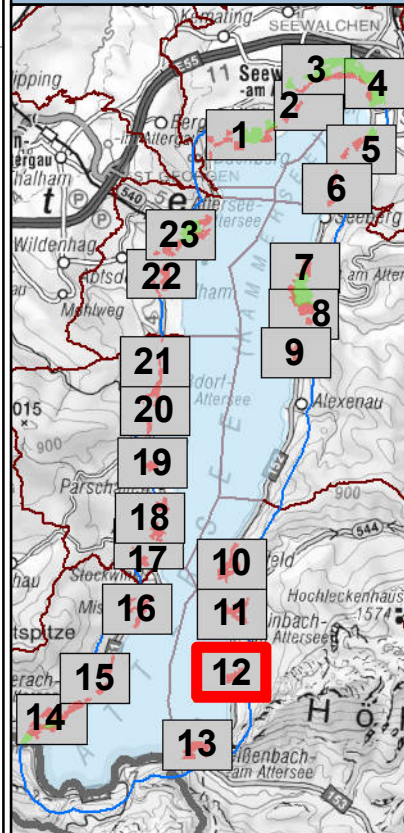

Gemeinde:
Steinbach am Attersee

Legende:

- Bereich gem. § 1 Abs. 2 der VO
- Bereich gem. § 1 Abs. 3 der VO
- Seeuferschutzzone
- Blattschnitt
- Grundstücke
- Katastralgemeindengrenzen Oö.
- Gemeindegrenzen Oö.
- Landesgrenze Oö.

Maßstab: 1:5.000

Bearbeitung: Abt. Naturschutz
Datum: 26.09.2019
Quellen: BEV (Stand 02.10.2016)
DORIS (Orthofotos)

Blattschnitt: 12 von 23

Steinbach am Attersee

Steinbach am Attersee