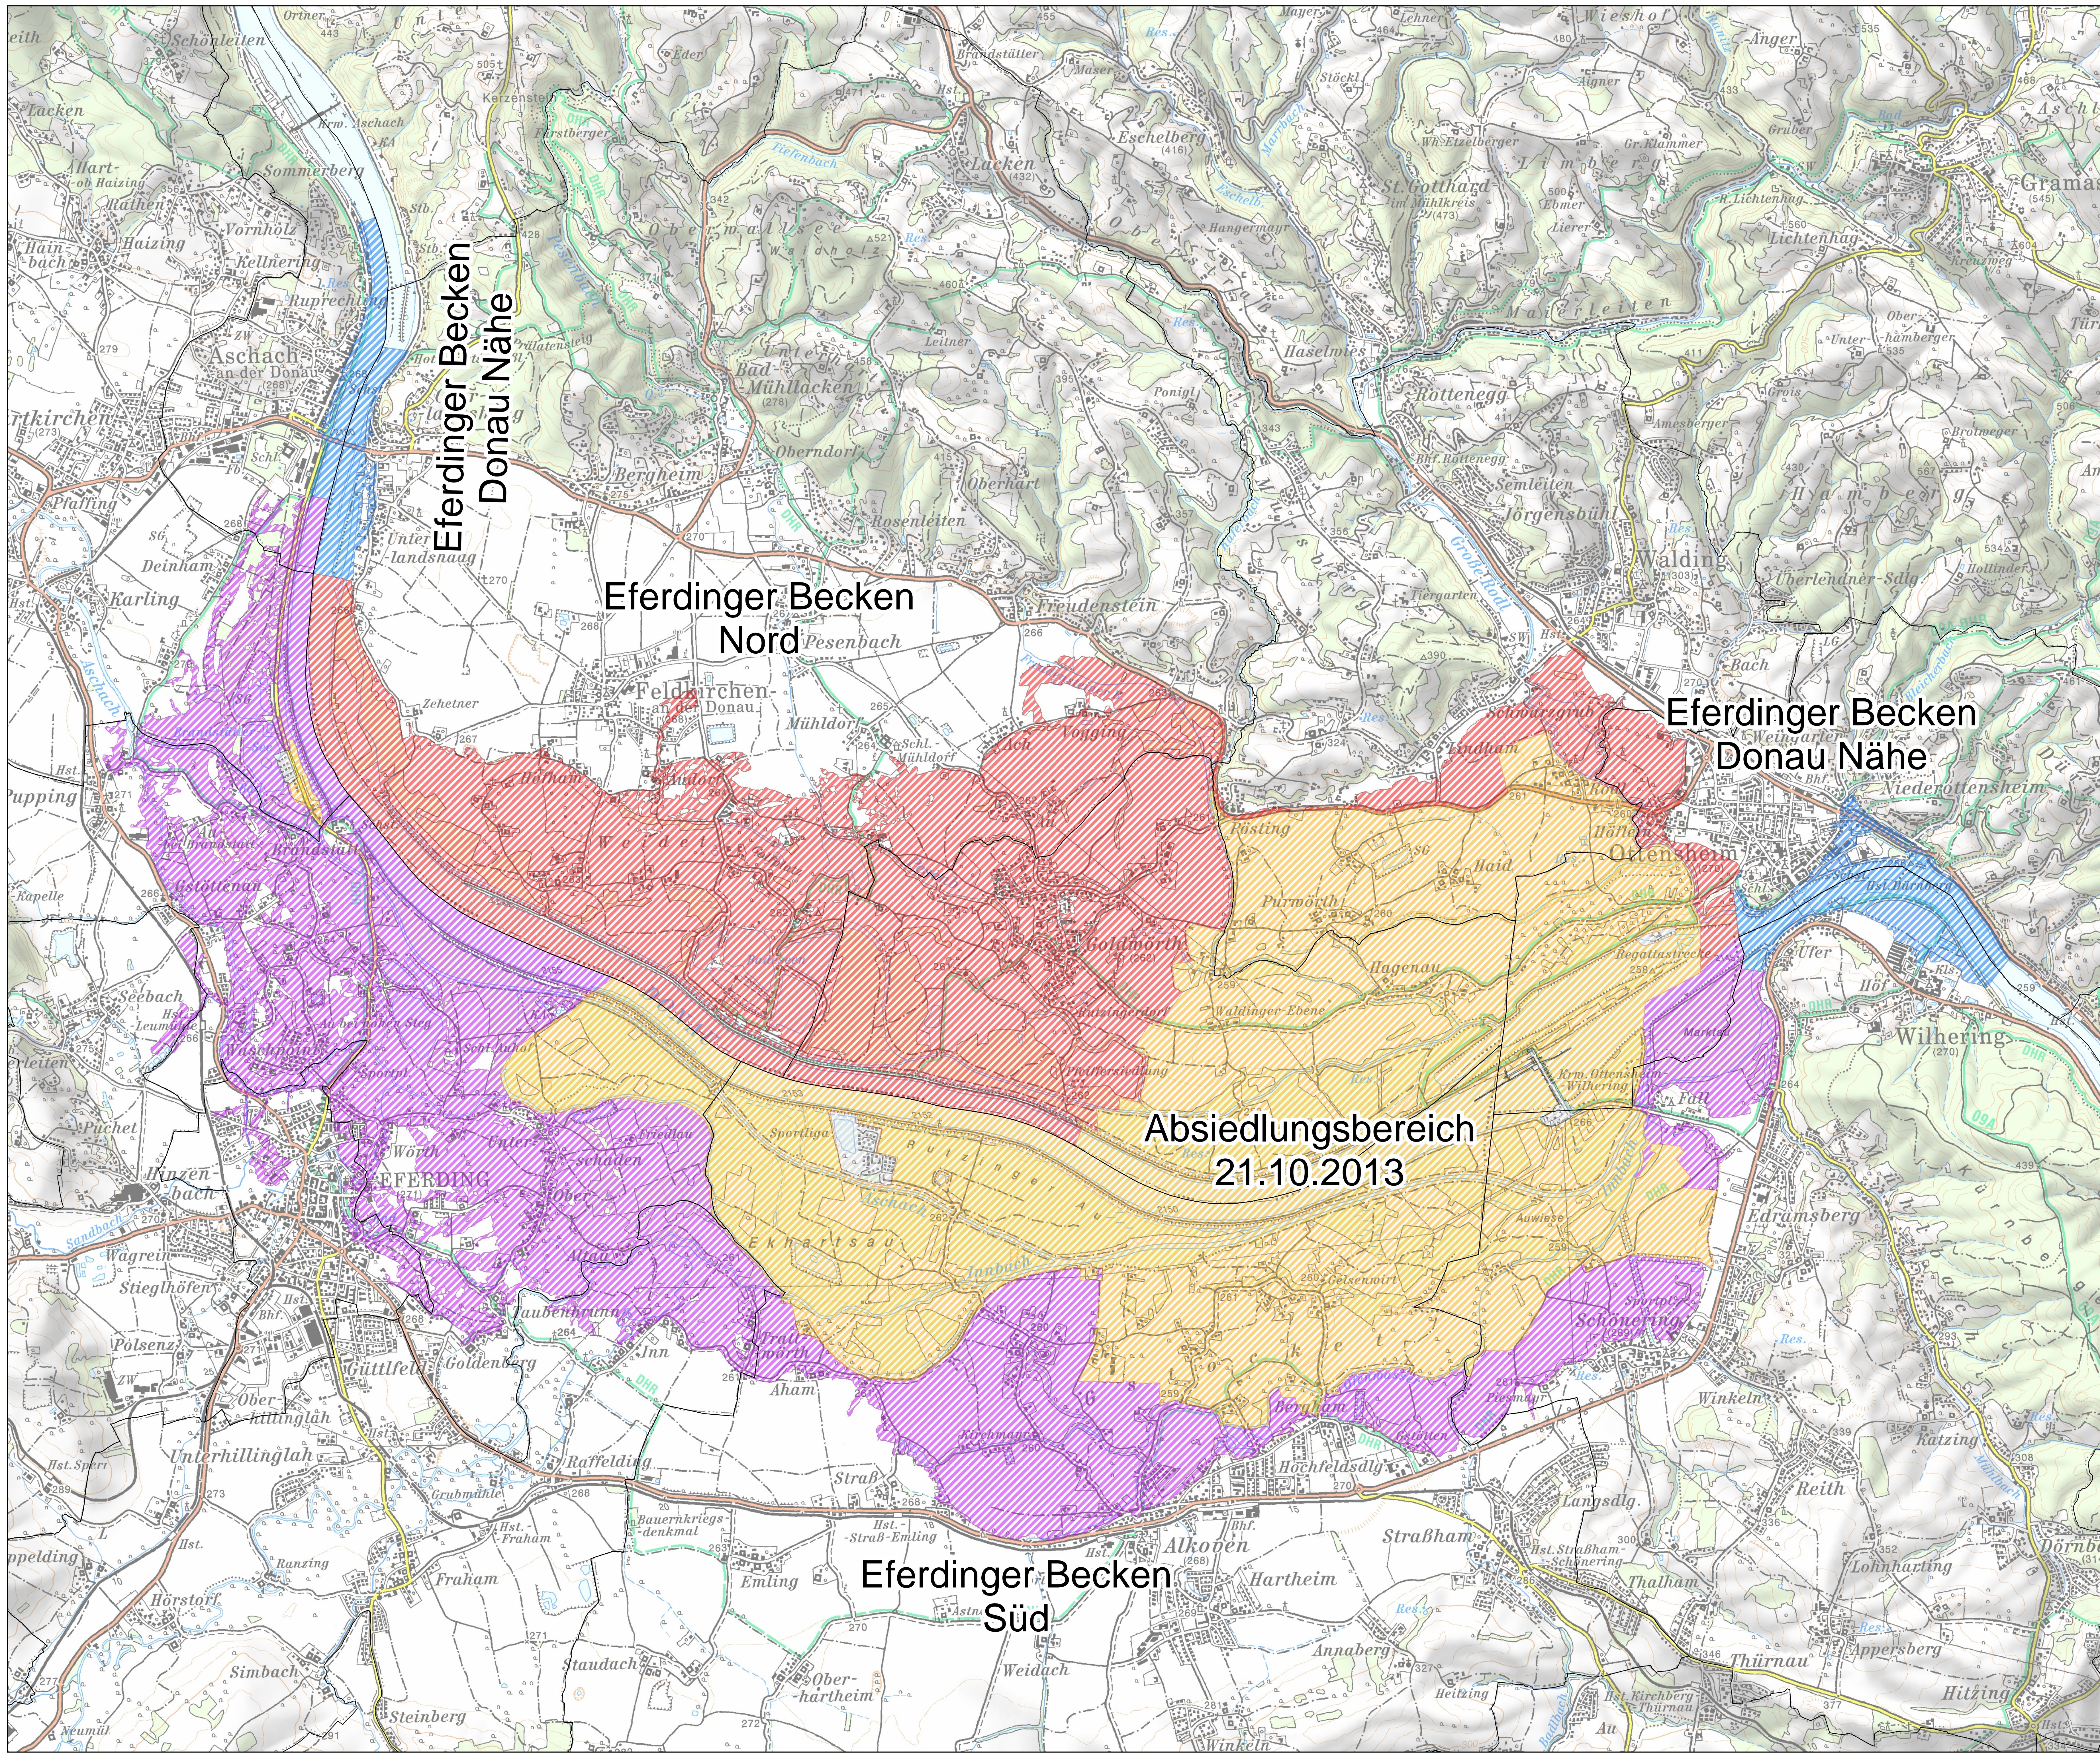

# Eferdinger Becken

## Zeichenerklärung

### Gemeindegrenzen

### Flächen

- Absiedlungsbereich 21.10.2013
- Eferdinger Becken - Donau Nähe
- Eferdinger Becken - Nord
- Eferdinger Becken - Süd
- Insel; KW-Ottensheim

Eferdinger Becken  
Nord

Eferdinger Becken  
Donau Nähe