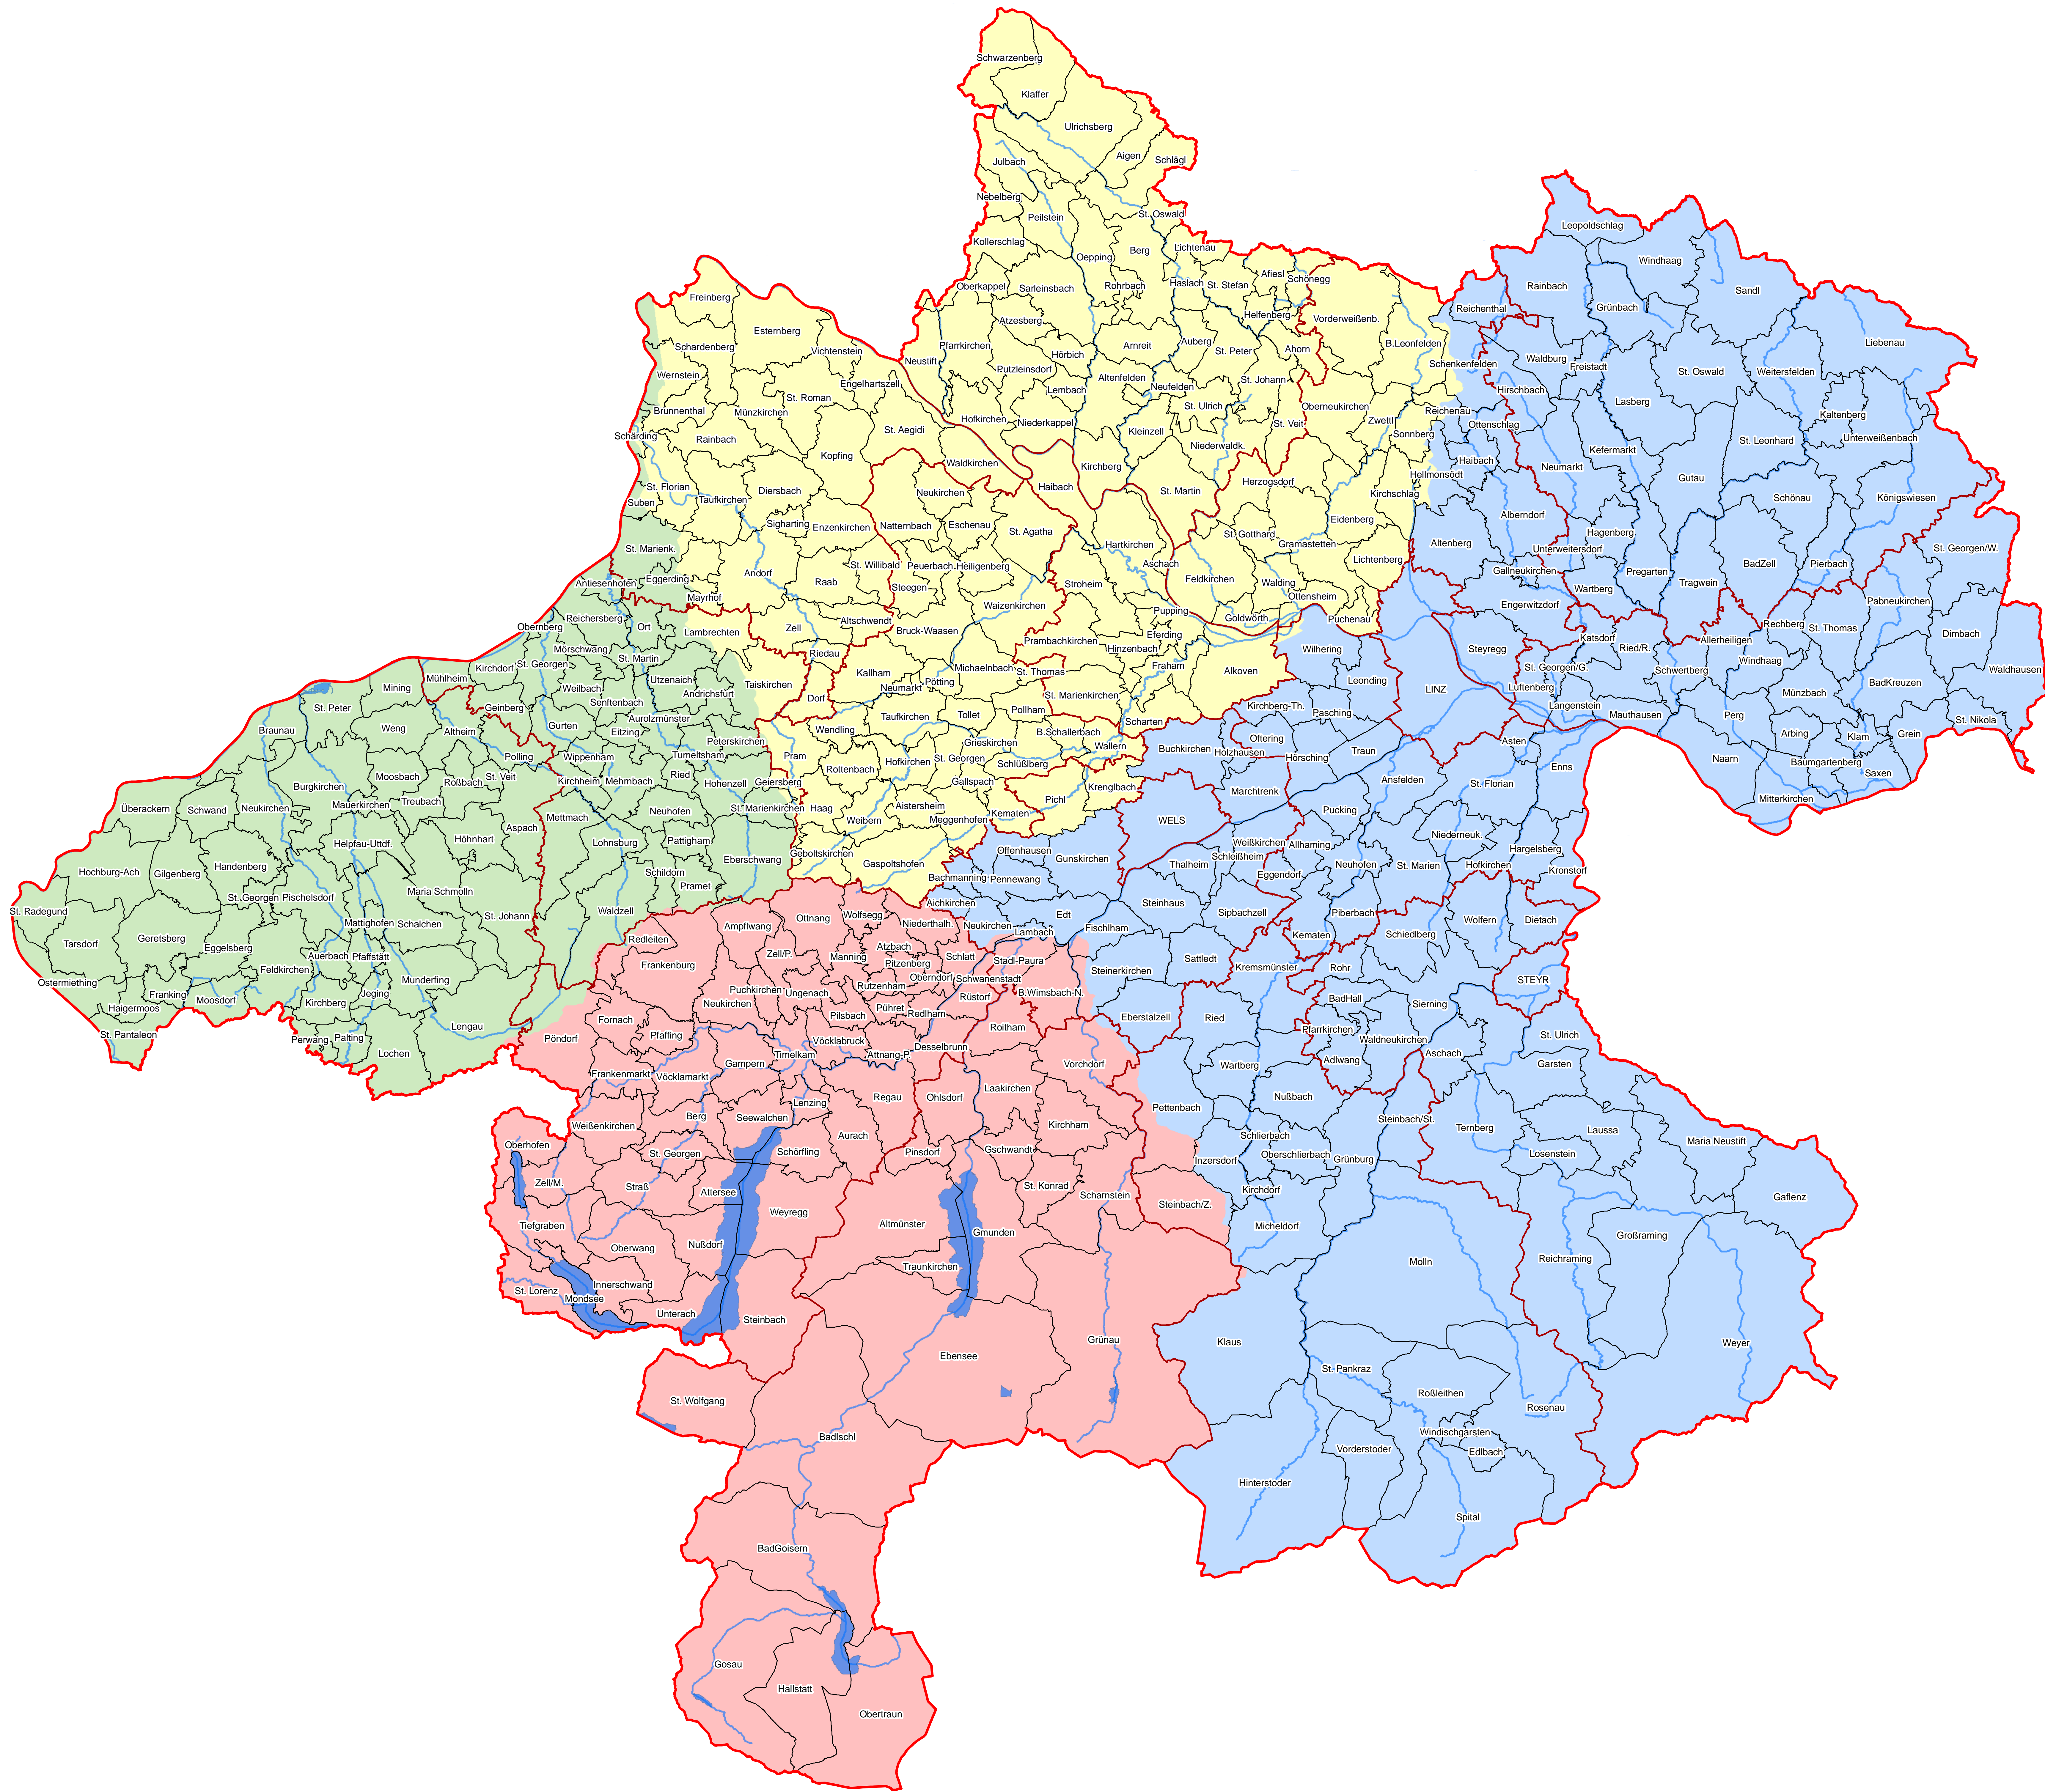

Gewässerbezirke in Oberösterreich

Zeichenerklärung

- Landesgrenze Oö.
- Bezirksgrenzen Oö.
- Gemeindegrenzen Oö.
- Seen
- Fließgewässer

Gewässerbezirke

- Braunau
- Gmunden
- Grieskirchen
- Linz

IMPRESSUM:

Herausgeber: Amt der OÖ. Landesregierung
Kärntnerstr. 10-12, 4021 Linz

Kartographie: M. Müller

Erscheinendatum: Jänner 2018

Urheberrechte an den Kartogrundlagen: Land OÖ, WIS, DORIS

DVR: 0069264