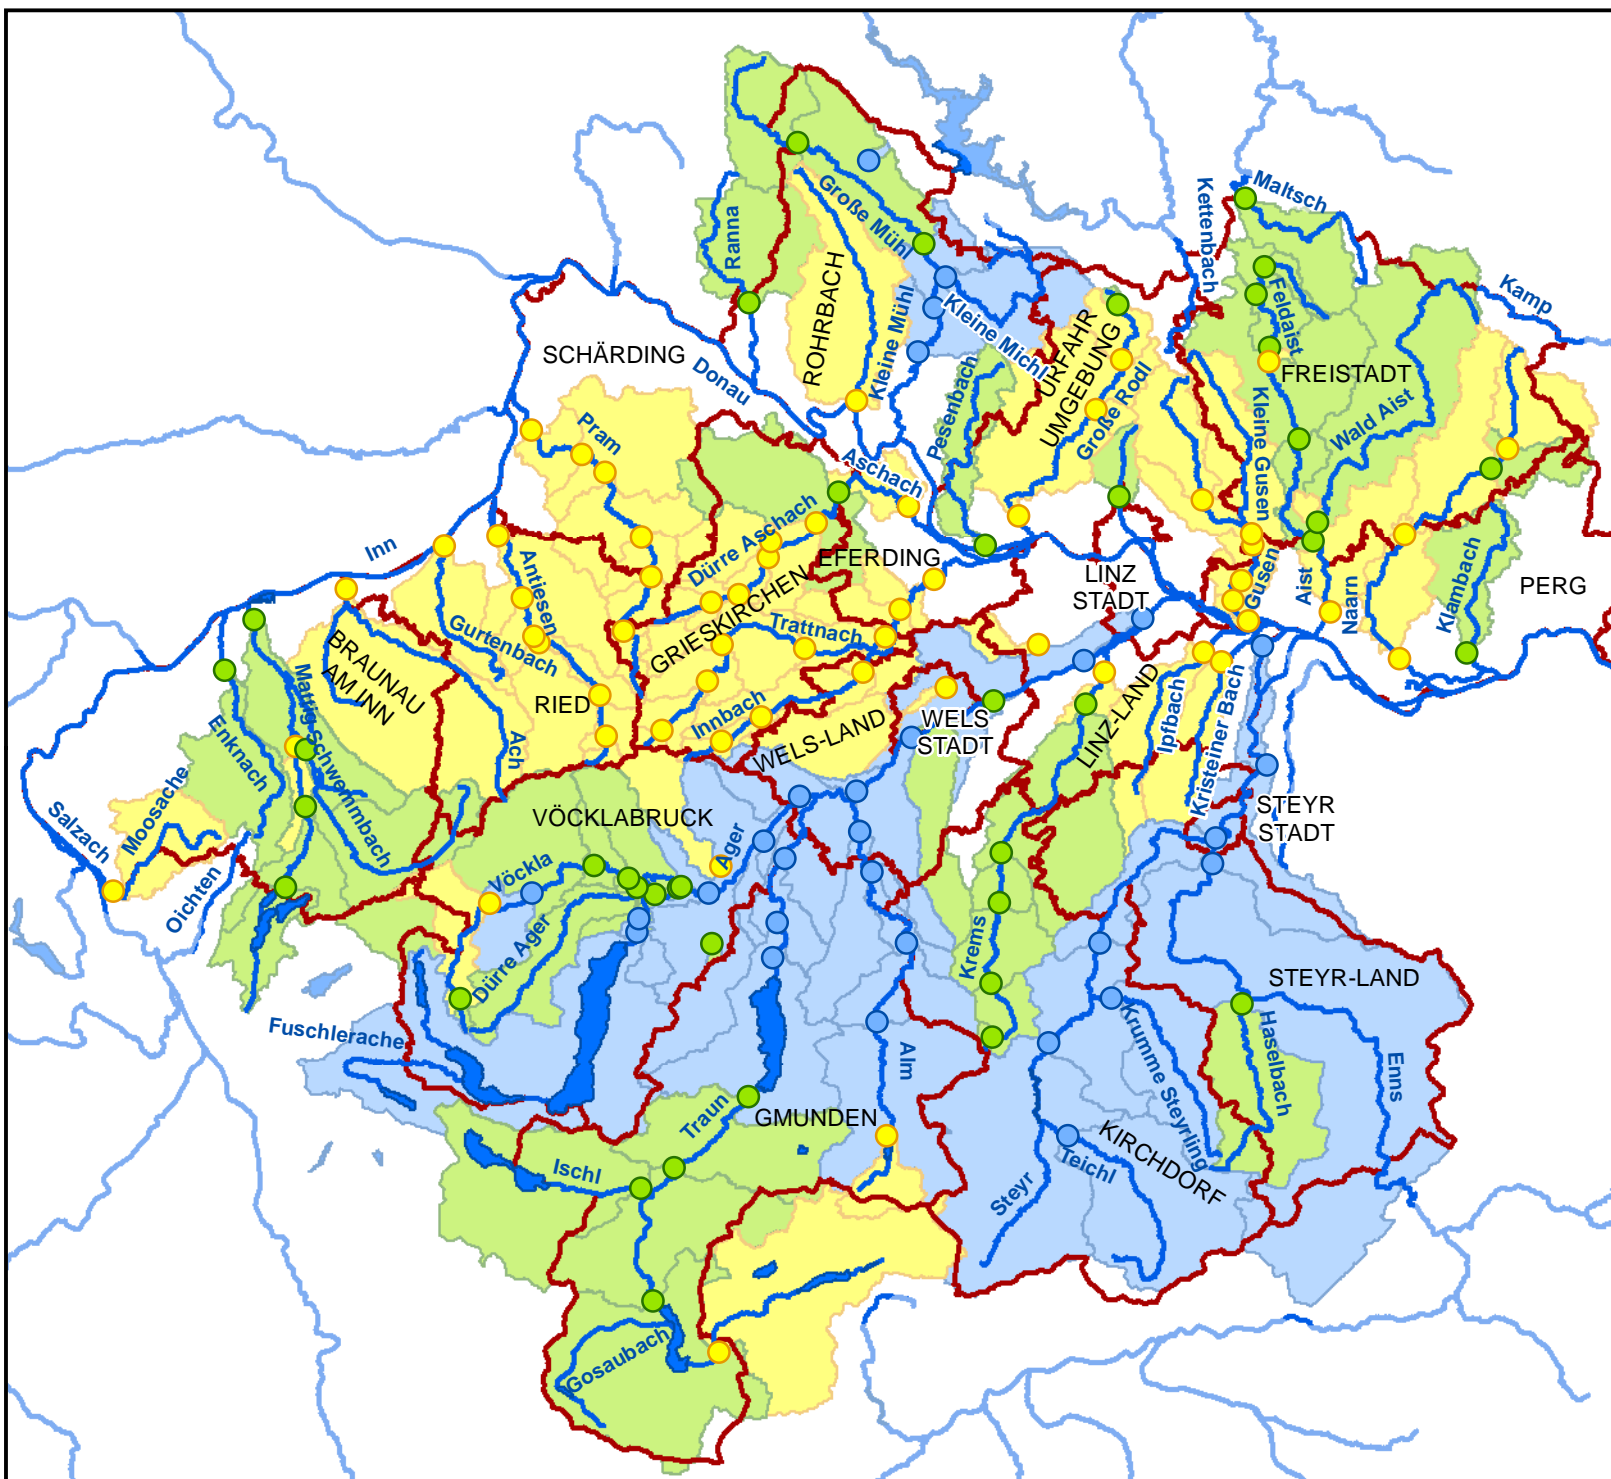

AIM 2014

typenspezifische Bewertung

Zeichenerklärung

 Bezirksgrenzen

Gesamtbewertung

 sehr gut

 gut

 mäßig

 sehr gut

 gut

 mäßig

0 5 10 15 20 25

 km

OGW

IMPRESSUM:

Herausgeber: Amt der OÖ. Landesregierung
Abteilung OGW