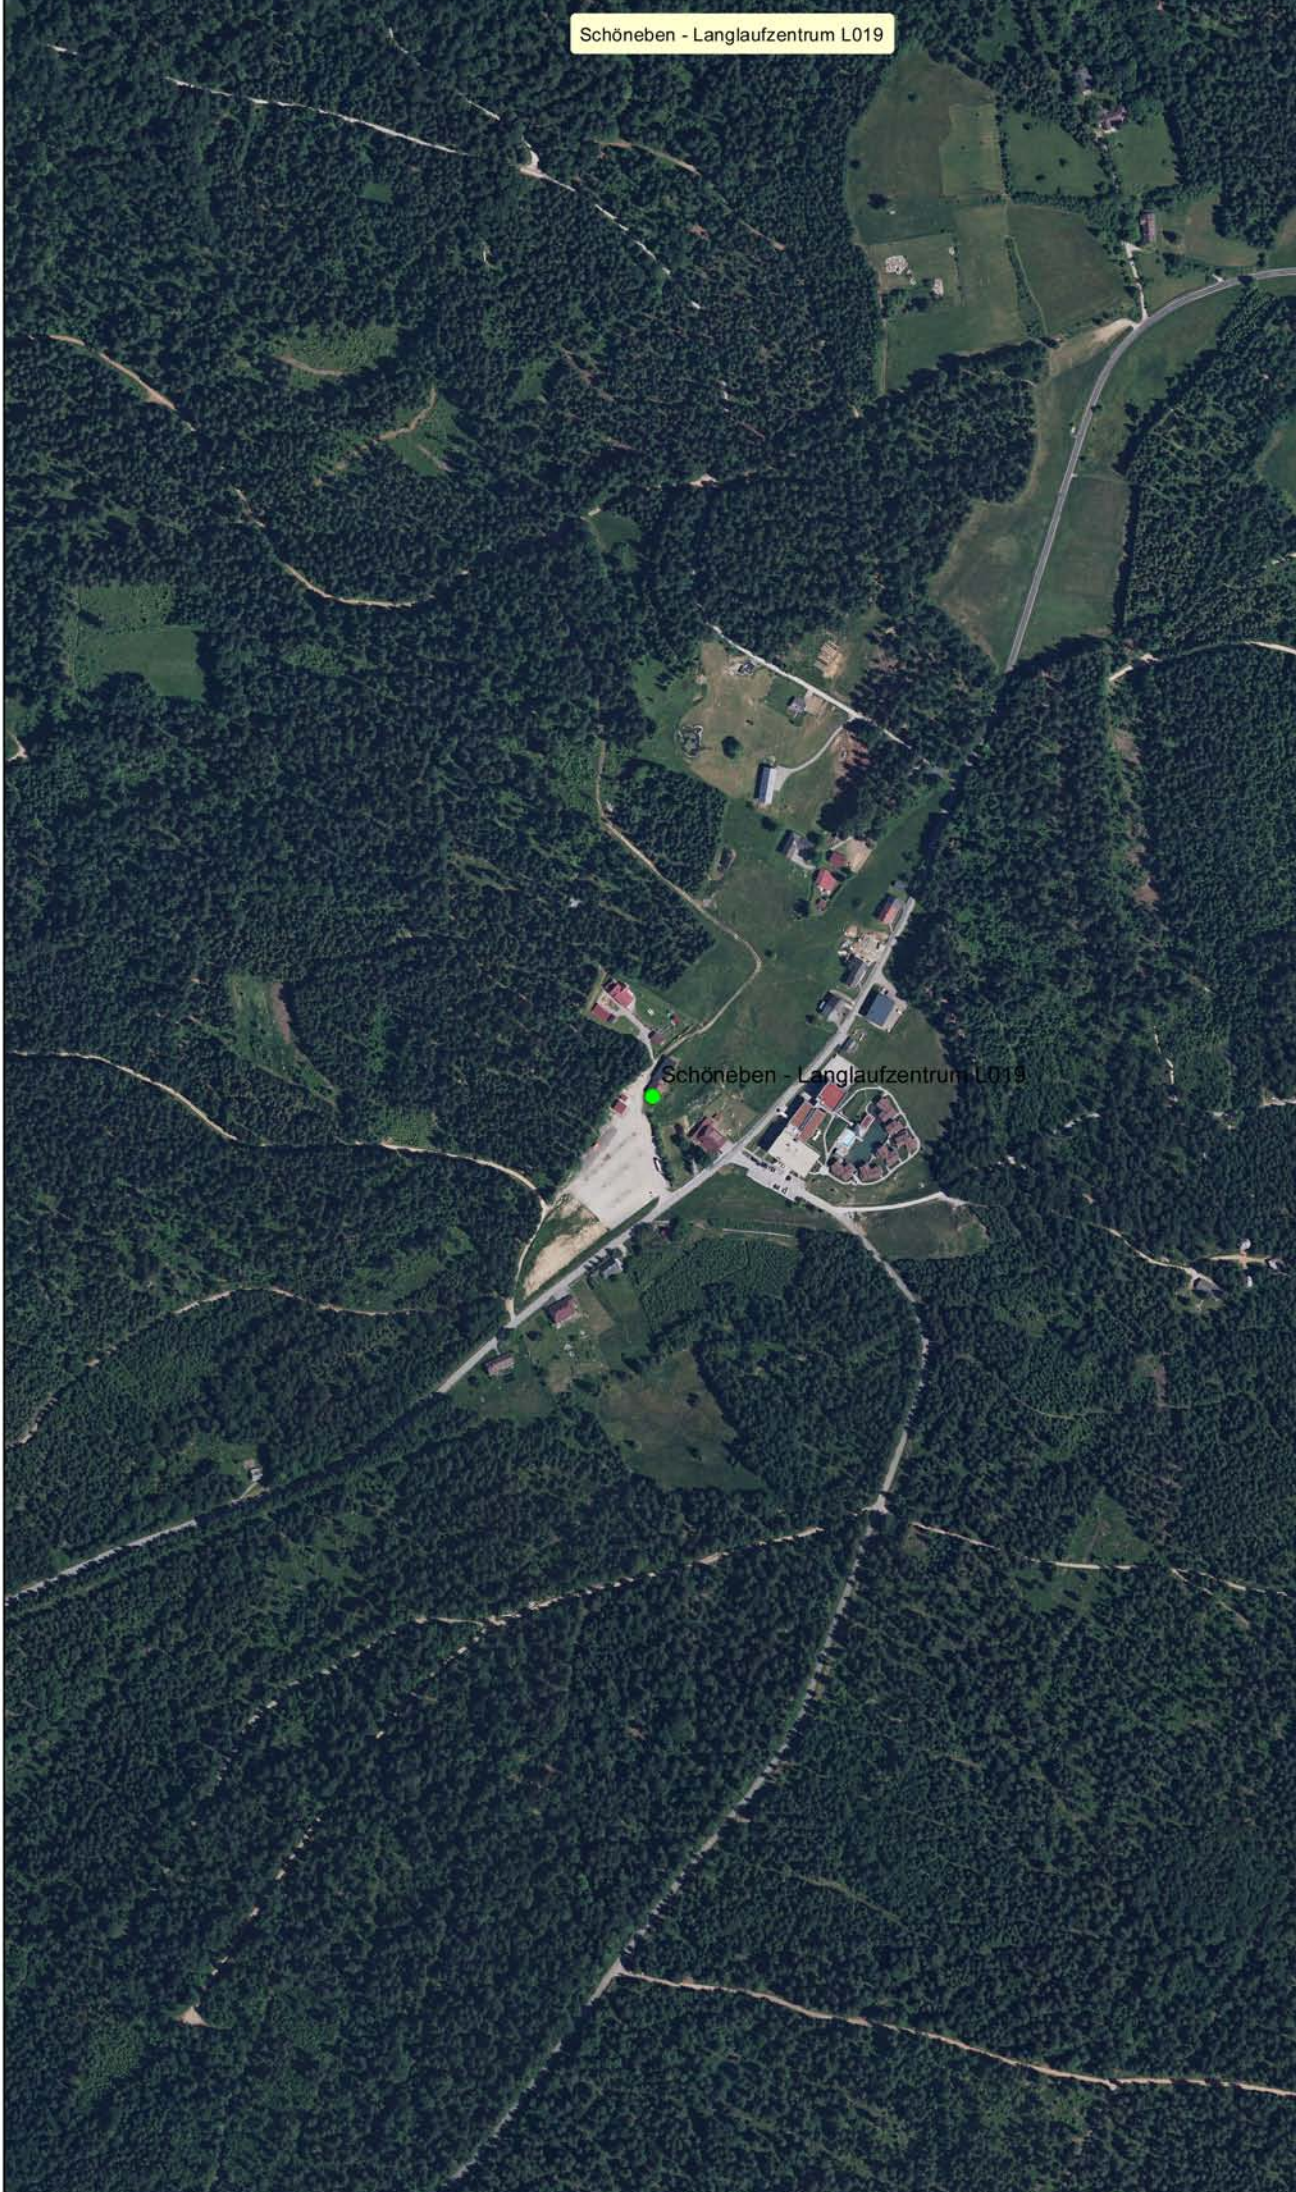

Ulrichsberg-Schöneben

Stationsbeschreibung	
Stationsnummer	L019
Anschrift der Station	Am Dach des Starthauses Langlaufzentrum
PLZ-Ort	4161 Ulrichsberg
Geogr. Länge	13,945639
Geogr. Breite	48,705662
Seehöhe der Station (m)	935
Topographie, Lage der Station	Hochebene, Hügelland
Siedlungsstruktur	einzelne Häuser
Lokale Umgebung	Waldlichtung
Unmittelbare Umgebung	Wald
Messziel(e)	Aufhellung durch künstliches Licht
Station steht seit (bzw. von - bis)	20.05.2015 11:00:00

Schöneben - Langlaufzentrum L019

Legende

Status

● Betrieb Juni 2015