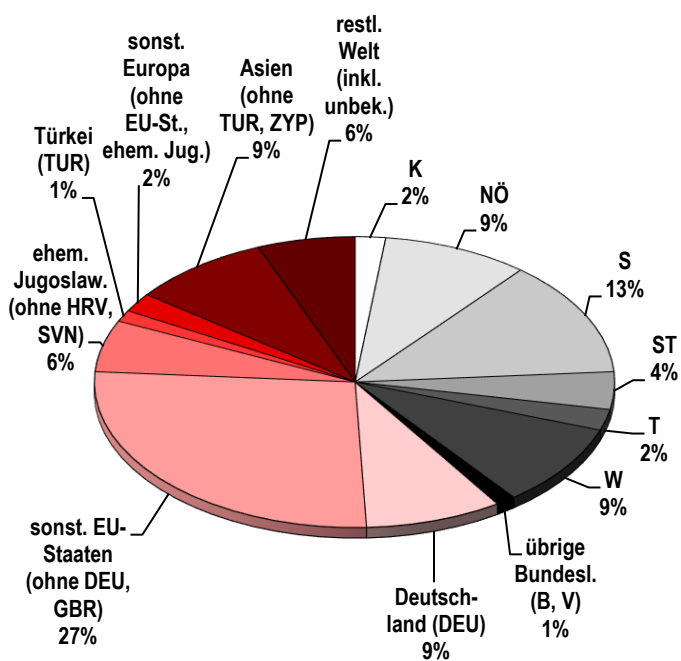

Natürliche Bevölkerungsbewegung

Überblick – Wanderungen

Oö. Wanderungen nach Quell- bzw. Zielregion 2021

Region (Quelle bzw. Ziel)	Zuzüge		Wegzüge		Saldo absolut
	absolut	in %	absolut	in %	
Insgesamt	35.248	100,0	25.733	100,0	9.515
Nationale Wanderungen (Bundesländer)	14.379	40,8	13.821	53,7	558
Kärnten (K)	662	1,9	648	2,5	14
Niederösterreich (NÖ)	3.214	9,1	2.801	10,9	413
Salzburg (S)	4.537	12,9	2.304	9,0	2.233
Steiermark (ST)	1.468	4,2	1.680	6,5	-212
Tirol (T)	823	2,3	799	3,1	24
Wien (W)	3.237	9,2	5.078	19,7	-1.841
übrige Bundesländer (B, V)	438	1,2	511	2,0	-73
Internationale Wanderungen	20.869	59,2	11.912	46,3	8.957
Deutschland (DEU)	2.999	8,5	1.735	6,7	1.264
sonst. EU-Staaten (ohne DEU, GBR)	9.457	26,8	5.897	22,9	3.560
ehem. Jugoslawien (ohne HRV, SVN)	2.027	5,8	1.009	3,9	1.018
Türkei (TUR)	445	1,3	360	1,4	85
sonst. Europa (ohne EU-Staaten, ehem. Jug.)	744	2,1	559	2,2	185
Asien (ohne TUR, ZYP)	3.058	8,7	801	3,1	2.257
restl. Welt (inkl. unbekannt)	2.139	6,1	1.551	6,0	588

Land OÖ, Statistik Oberösterreich; Daten: Statistik Austria; Wanderungsstatistik; Wanderungsbewegungen über die Grenzen des Bundeslandes hinweg; das mit 1. Februar 2020 aus der EU ausgetretene Vereinigte Königreich (GBR) wird nicht mehr unter den EU-Ländern geführt; Rundungsdiff. möglich

Anteile der Regionen an den Wanderungen 2021

Zuzüge in das Bundesland OÖ.

Wegzüge aus dem Bundesland OÖ.

Land OÖ, Statistik Oberösterreich; Daten: Statistik Austria; Rundungsdiff. möglich

Statistik

Letzte Änderung am 8. August 2022