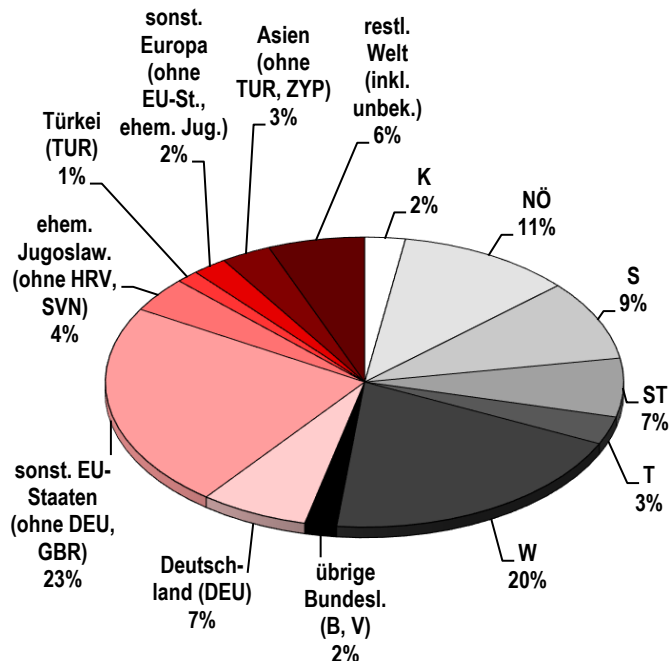

Natürliche Bevölkerungsbewegung

Überblick – Wanderungen

Oö. Wanderungen nach Quell- bzw. Zielregion 2021

Region (Quelle bzw. Ziel)	Zuzüge		Wegzüge		Saldo absolut
	absolut	in %	absolut	in %	
Insgesamt	35.248	100,0	25.733	100,0	9.515
Nationale Wanderungen (Bundesländer)	14.379	40,8	13.821	53,7	558
Kärnten (K)	662	1,9	648	2,5	14
Niederösterreich (NÖ)	3.214	9,1	2.801	10,9	413
Salzburg (S)	4.537	12,9	2.304	9,0	2.233
Steiermark (ST)	1.468	4,2	1.680	6,5	-212
Tirol (T)	823	2,3	799	3,1	24
Wien (W)	3.237	9,2	5.078	19,7	-1.841
übrige Bundesländer (B, V)	438	1,2	511	2,0	-73
Internationale Wanderungen	20.869	59,2	11.912	46,3	8.957
Deutschland (DEU)	2.999	8,5	1.735	6,7	1.264
sonst. EU-Staaten (ohne DEU, GBR)	9.457	26,8	5.897	22,9	3.560
ehem. Jugoslawien (ohne HRV, SVN)	2.027	5,8	1.009	3,9	1.018
Türkei (TUR)	445	1,3	360	1,4	85
sonst. Europa (ohne EU-Staaten, ehem. Jug.)	744	2,1	559	2,2	185
Asien (ohne TUR, ZYP)	3.058	8,7	801	3,1	2.257
restl. Welt (inkl. unbekannt)	2.139	6,1	1.551	6,0	588

Land OÖ, Statistik Oberösterreich; Daten: Statistik Austria; Wanderungsstatistik; Wanderungsbewegungen über die Grenzen des Bundeslandes hinweg; das mit 1. Februar 2020 aus der EU ausgetretene Vereinigte Königreich (GBR) wird nicht mehr unter den EU-Ländern geführt; Rundungsdiff. möglich

Anteile der Regionen an den Wanderungen 2021

Zuzüge in das Bundesland OÖ.

Wegzüge aus dem Bundesland OÖ.

Land OÖ, Statistik Oberösterreich; Daten: Statistik Austria; Rundungsdiff. möglich

Statistik

Letzte Änderung am 8. August 2022