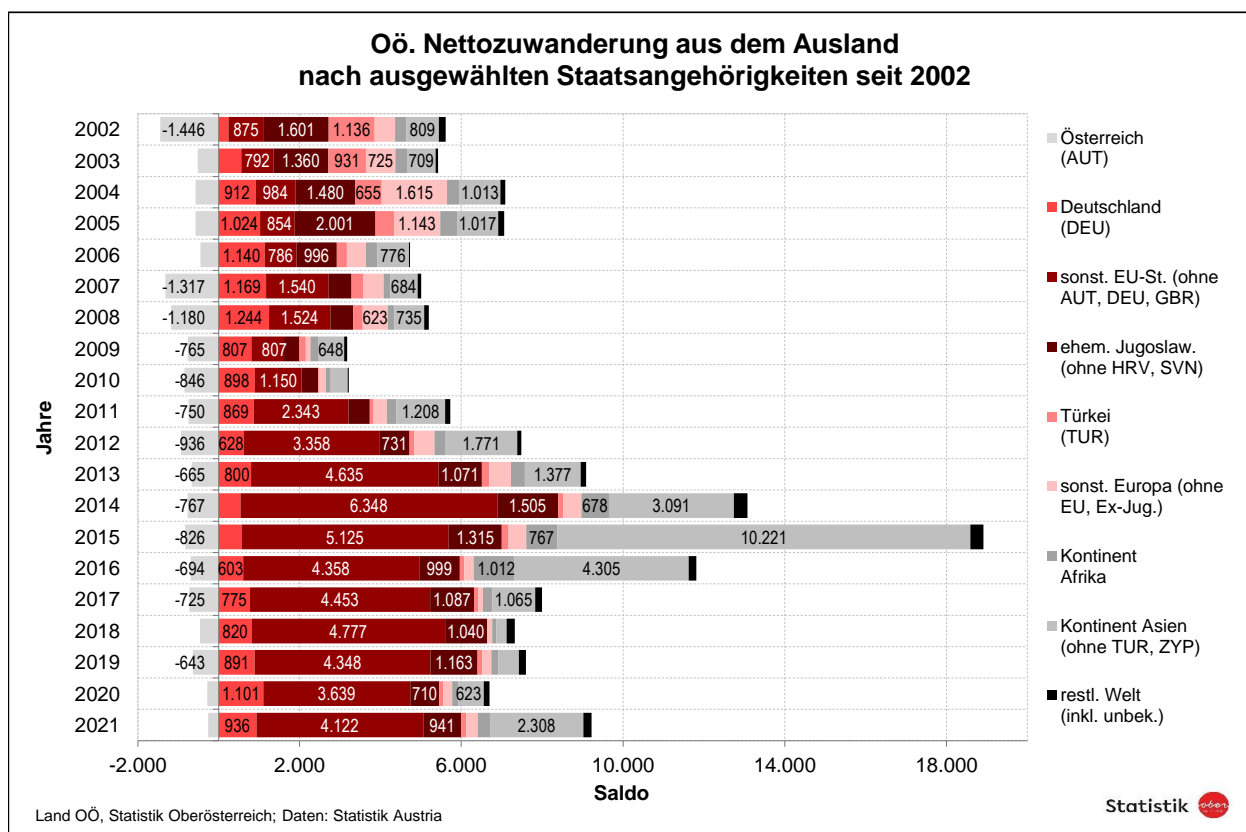

Natürliche Bevölkerungsbewegung

Überblick – Wanderungen

Oö. Nettozuwanderung aus dem Ausland nach Staatsangehörigkeiten

Jahre	Wanderungssalden mit dem Ausland nach ausgewählten Staatsangehörigkeiten									
	Österreich (AUT)	Ausland insgesamt	Deutschland (DEU)	sonst. EU-St. (ohne AUT, DEU, GBR)	ehem. Jugoslaw. (ohne HRV, SVN)	Türkei (TUR)	sonst. Europa (ohne EU-St., Ex-Jug.)	Kont. Afrika	Kont. Asien (ohne TUR, ZYP)	restl. Welt (inkl. unbekannt)
2002	-1.446	5.611	242	875	1.601	1.136	509	275	809	164
2003	-522	5.422	560	792	1.360	931	725	288	709	57
2004	-572	7.090	912	984	1.480	655	1.615	310	1.013	121
2005	-571	7.058	1.024	854	2.001	458	1.143	414	1.017	147
2006	-453	4.731	1.140	786	996	246	472	287	776	28
2007	-1.317	5.008	1.169	1.540	573	298	500	157	684	87
2008	-1.180	5.194	1.244	1.524	558	237	623	158	735	115
2009	-765	3.175	807	807	381	161	112	189	648	70
2010	-846	3.218	898	1.150	408	18	178	102	434	30
2011	-750	5.726	869	2.343	522	93	332	230	1.208	129
2012	-936	7.484	628	3.358	731	116	507	273	1.771	100
2013	-665	9.088	800	4.635	1.071	185	537	346	1.377	137
2014	-767	13.081	541	6.348	1.505	128	449	678	3.091	341
2015	-826	18.911	563	5.125	1.315	163	438	767	10.221	319
2016	-694	11.812	603	4.358	999	110	235	1.012	4.305	190
2017	-725	7.998	775	4.453	1.087	107	114	228	1.065	169
2018	-465	7.322	820	4.777	1.040	15	114	99	253	204
2019	-643	7.599	891	4.348	1.163	116	226	177	501	177
2020	-284	6.695	1.101	3.639	710	102	223	156	623	141
2021	-266	9.223	936	4.122	941	119	291	299	2.308	207

Land OÖ, Statistik Oberösterreich; Daten: Statistik Austria; Wanderungsstatistik; Wanderungssalden (Zuzüge minus Wegzüge) über die österr. Staatsgrenzen hinweg; das mit 1. Februar 2020 aus der EU ausgetretene Vereinigte Königreich (GBR) wird nicht mehr unter den EU-Ländern geführt; ehem. Jugoslawien ohne Kroatien und Slowenien