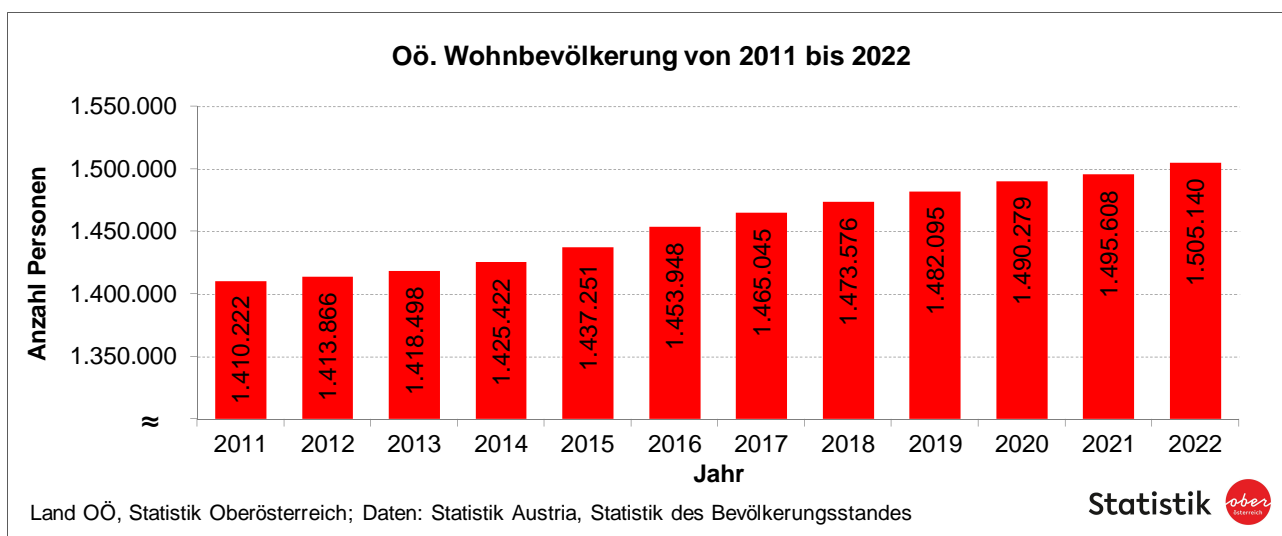

Bevölkerungsveränderung in Oberösterreich

Oö. Wohnbevölkerung wächst kontinuierlich

Seit 2011 ist Oberösterreichs Bevölkerung um 6,7 Prozent (+94.918 Personen) gewachsen. Zu Jahresbeginn 2022 lebten 1.505.140 Personen im Bundesland – davon 1.290.739 österreichische Staatsbürger:innen und 214.401 Menschen mit nicht österreichischer Staatsbürgerschaft. Der Anteil von Personen mit ausländischer Staatsbürgerschaft beträgt aktuell 14,2 Prozent.

Im Vergleich zu 2011 ist im Jahr 2022 die Zahl der Bevölkerung mit österreichischer Staatsbürgerschaft um 0,4 Prozent geringer (-5.372 Personen); die Anzahl der Oberösterreicher:innen mit ausländischem Pass ist im gleichen Zeitraum um 87,9 Prozent gestiegen (+100.290 Pers.).