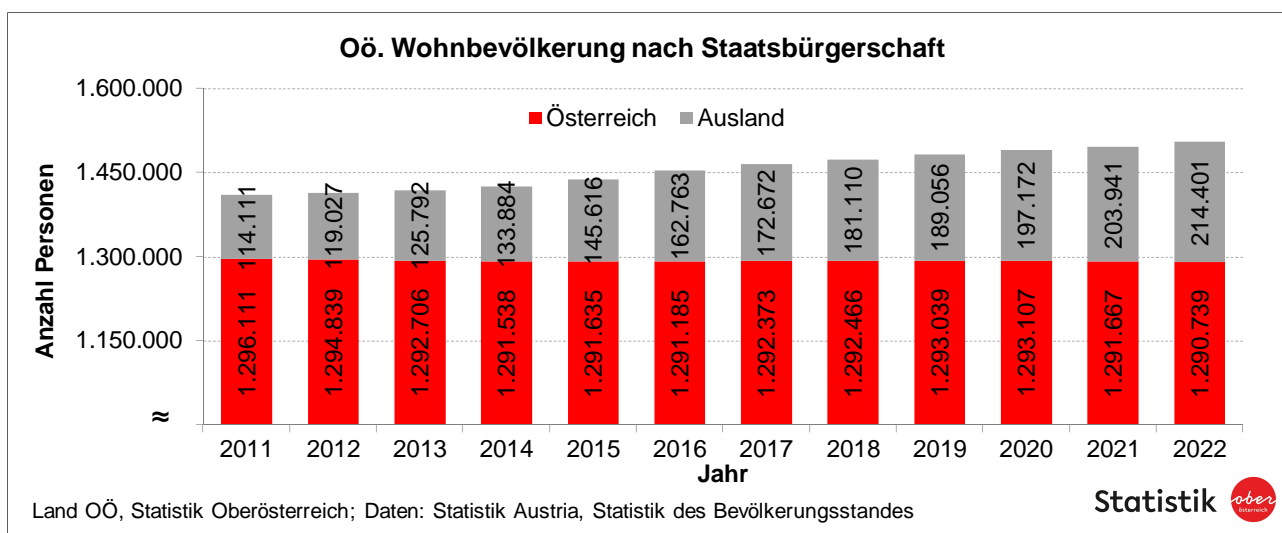

Bevölkerungsveränderung in Oberösterreich

Oö. Wohnbevölkerung wächst kontinuierlich

Seit 2011 ist Oberösterreichs Bevölkerung um 6,7 Prozent (+94.918 Personen) gewachsen. Zu Jahresbeginn 2022 lebten 1.505.140 Personen im Bundesland – davon 1.290.739 österreichische Staatsbürger:innen und 214.401 Menschen mit nicht österreichischer Staatsbürgerschaft. Der Anteil von Personen mit ausländischer Staatsbürgerschaft beträgt aktuell 14,2 Prozent.

Im Vergleich zu 2011 ist im Jahr 2022 die Zahl der Bevölkerung mit österreichischer Staatsbürgerschaft um 0,4 Prozent geringer (-5.372 Personen); die Anzahl der Oberösterreicher:innen mit ausländischem Pass ist im gleichen Zeitraum um 87,9 Prozent gestiegen (+100.290 Pers.).