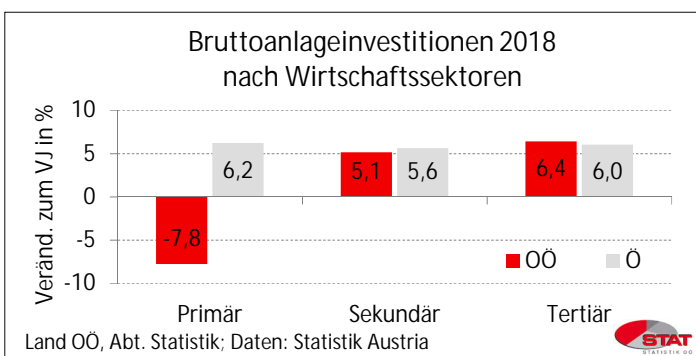

UnternehmensNews

Zeitraum 2013 - 2020

Regionale GesamtrechnungNews

Zeitraum 2013 - 2019

Regionale GesamtrechnungNews

Zeitraum 2013 - 2018

TourismusNews

Zeitraum 2013 - 2020

TourismusNews

Zeitraum 2019 - 2020

Bettenauslastung in OÖ Sommerhalbjahr 2020

Land OÖ, Abt. Statistik; Daten: Statistik Austria

Nächtigungen in Oberösterreich im Tourismusjahr 2019/20

Land OÖ, Abt. Statistik; Daten: Statistik Austria