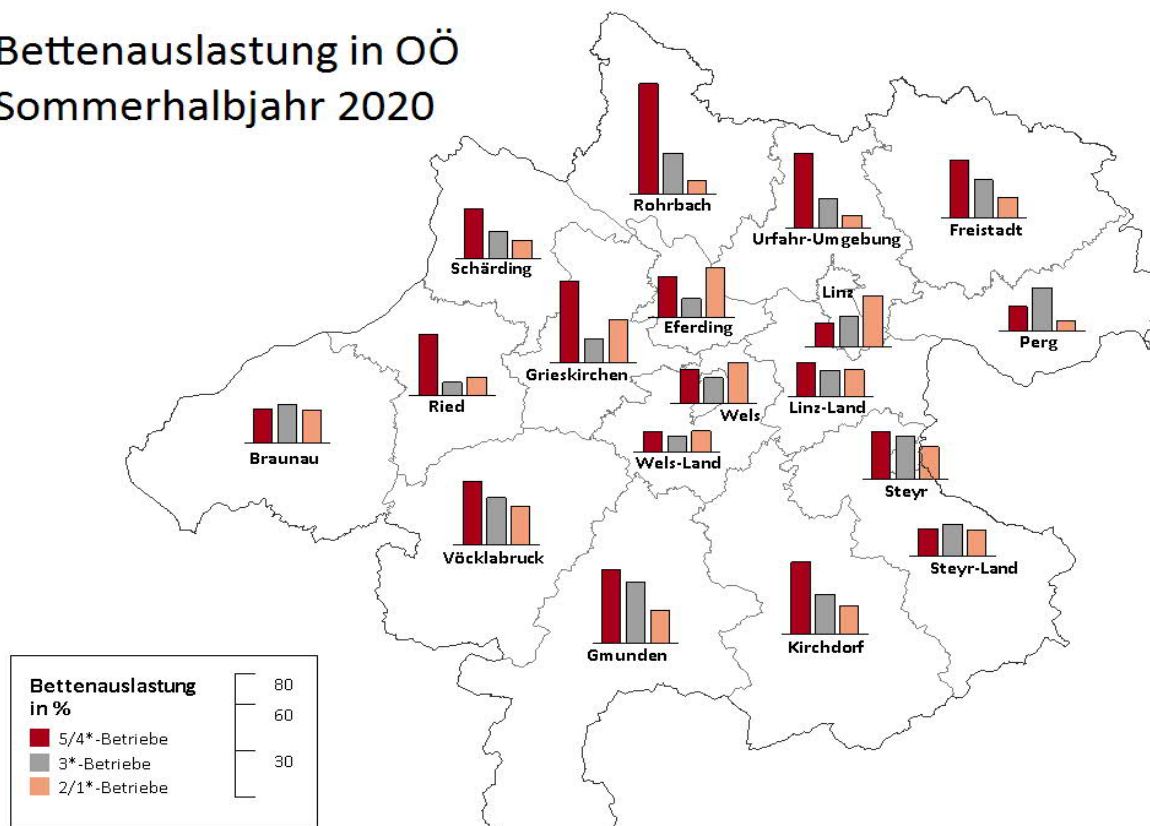

UnternehmensNews

Zeitraum 2013 - 2020

Regionale GesamtrechnungNews

Zeitraum 2013 - 2019

Regionale GesamtrechnungNews

Zeitraum 2013 - 2018

TourismusNews

Zeitraum 2013 - 2020

TourismusNews

Zeitraum 2019 - 2020

Bettenauslastung in OÖ Sommerhalbjahr 2020

Land OÖ, Abt. Statistik; Daten: Statistik Austria

Nächtigungen in Oberösterreich im Tourismusjahr 2019/20

Land OÖ, Abt. Statistik; Daten: Statistik Austria