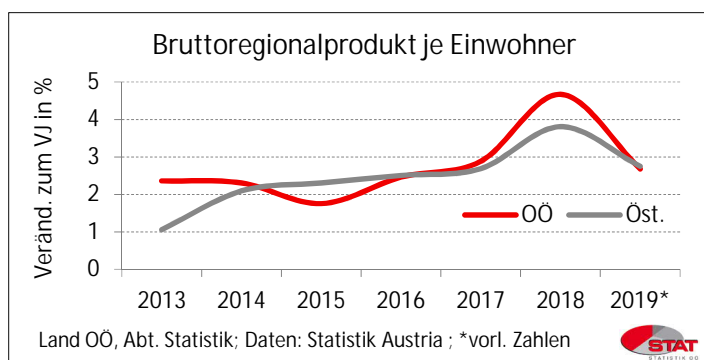

UnternehmensNews

Zeitraum 2013 - 2020

Regionale GesamtrechnungNews

Zeitraum 2013 - 2019

Regionale GesamtrechnungNews

Zeitraum 2013 - 2018

TourismusNews

Zeitraum 2013 - 2020

TourismusNews

Zeitraum 2019 - 2020

Bettenauslastung in OÖ Sommerhalbjahr 2020

Land OÖ, Abt. Statistik; Daten: Statistik Austria

Nächtigungen in Oberösterreich im Tourismusjahr 2019/20

Land OÖ, Abt. Statistik; Daten: Statistik Austria