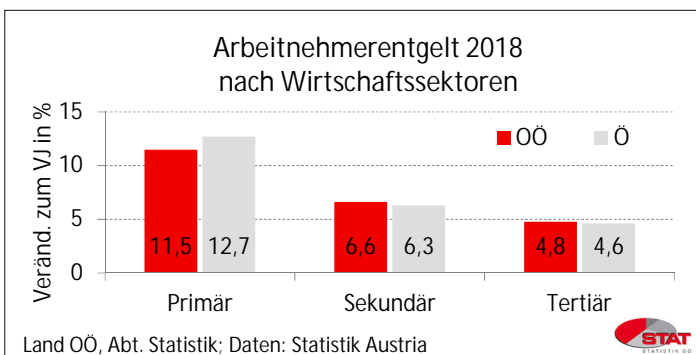

UnternehmensNews

Zeitraum 2013 - 2020

Regionale GesamtrechnungNews

Zeitraum 2013 - 2019

Regionale GesamtrechnungNews

Zeitraum 2013 - 2018

TourismusNews

Zeitraum 2013 - 2020

TourismusNews

Zeitraum 2019 - 2020

Bettenauslastung in OÖ Sommerhalbjahr 2020

Land OÖ, Abt. Statistik; Daten: Statistik Austria

Nächtigungen in Oberösterreich im Tourismusjahr 2019/20

Land OÖ, Abt. Statistik; Daten: Statistik Austria