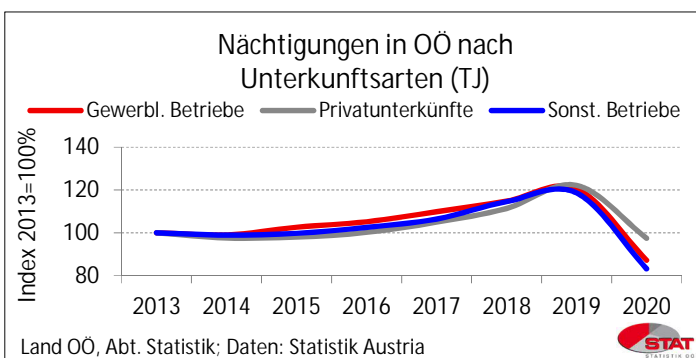

UnternehmensNews

Zeitraum 2013 - 2020

Regionale GesamtrechnungNews

Zeitraum 2013 - 2019

Regionale GesamtrechnungNews

Zeitraum 2013 - 2018

TourismusNews

Zeitraum 2013 - 2020

TourismusNews

Zeitraum 2019 - 2020

Bettenauslastung in OÖ Sommerhalbjahr 2020

Land OÖ, Abt. Statistik; Daten: Statistik Austria

Nächtigungen in Oberösterreich im Tourismusjahr 2019/20

Land OÖ, Abt. Statistik; Daten: Statistik Austria