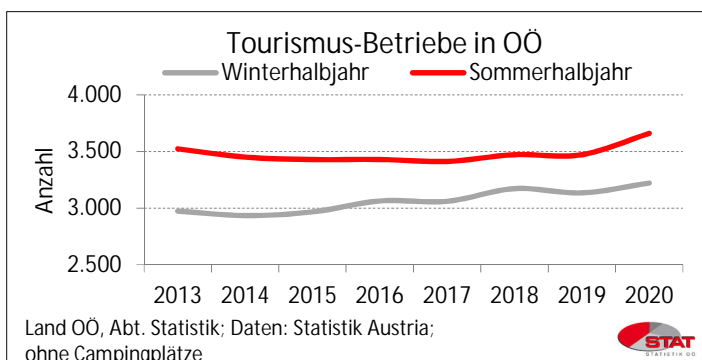

UnternehmensNews

Zeitraum 2013 - 2020

Regionale GesamtrechnungNews

Zeitraum 2013 - 2019

Regionale GesamtrechnungNews

Zeitraum 2013 - 2018

TourismusNews

Zeitraum 2013 - 2020

TourismusNews

Zeitraum 2019 - 2020

Bettenauslastung in OÖ Sommerhalbjahr 2020

Land OÖ, Abt. Statistik; Daten: Statistik Austria

Nächtigungen in Oberösterreich im Tourismusjahr 2019/20

Land OÖ, Abt. Statistik; Daten: Statistik Austria