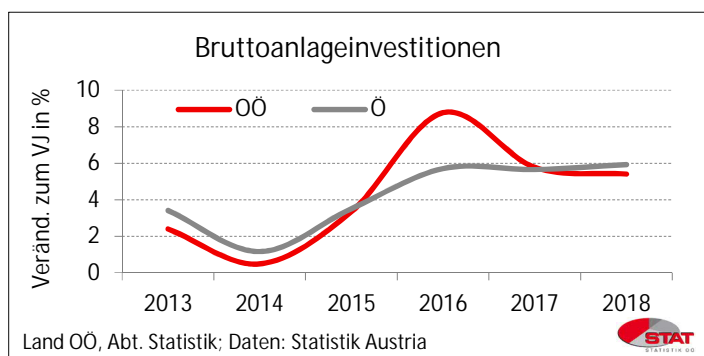

UnternehmensNews

Zeitraum 2013 - 2020

Regionale GesamtrechnungNews

Zeitraum 2013 - 2019

Regionale GesamtrechnungNews

Zeitraum 2013 - 2018

TourismusNews

Zeitraum 2013 - 2020

TourismusNews

Zeitraum 2019 - 2020

Bettenauslastung in OÖ Sommerhalbjahr 2020

Land OÖ, Abt. Statistik; Daten: Statistik Austria

Nächtigungen in Oberösterreich im Tourismusjahr 2019/20

Land OÖ, Abt. Statistik; Daten: Statistik Austria