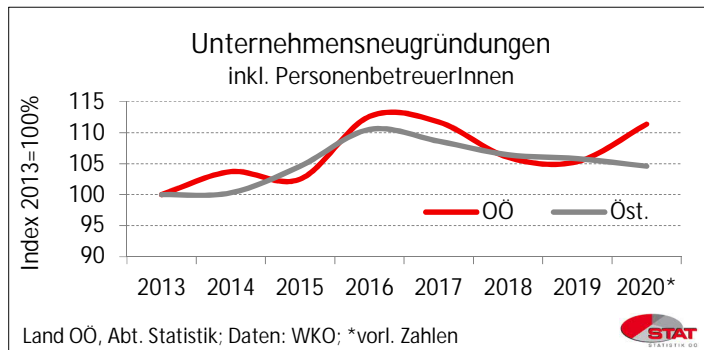

UnternehmensNews

Zeitraum 2013 - 2020

Regionale GesamtrechnungNews

Zeitraum 2013 - 2019

Regionale GesamtrechnungNews

Zeitraum 2013 - 2018

TourismusNews

Zeitraum 2013 - 2020

TourismusNews

Zeitraum 2019 - 2020

Bettenauslastung in OÖ Sommerhalbjahr 2020

Land OÖ, Abt. Statistik; Daten: Statistik Austria

Nächtigungen in Oberösterreich im Tourismusjahr 2019/20

Land OÖ, Abt. Statistik; Daten: Statistik Austria