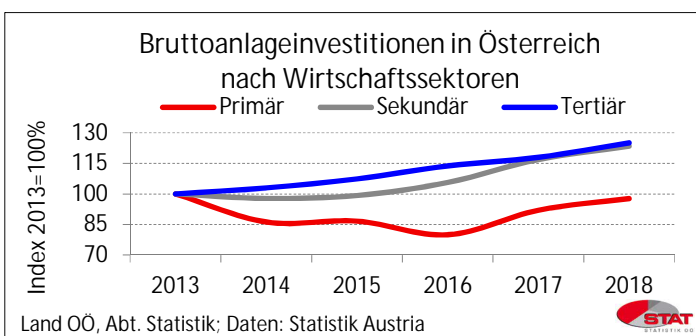

UnternehmensNews

Zeitraum 2013 - 2020

Regionale GesamtrechnungNews

Zeitraum 2013 - 2019

Regionale GesamtrechnungNews

Zeitraum 2013 - 2018

TourismusNews

Zeitraum 2013 - 2020

TourismusNews

Zeitraum 2019 - 2020

Bettenauslastung in OÖ Sommerhalbjahr 2020

Land OÖ, Abt. Statistik; Daten: Statistik Austria

Nächtigungen in Oberösterreich im Tourismusjahr 2019/20

Land OÖ, Abt. Statistik; Daten: Statistik Austria