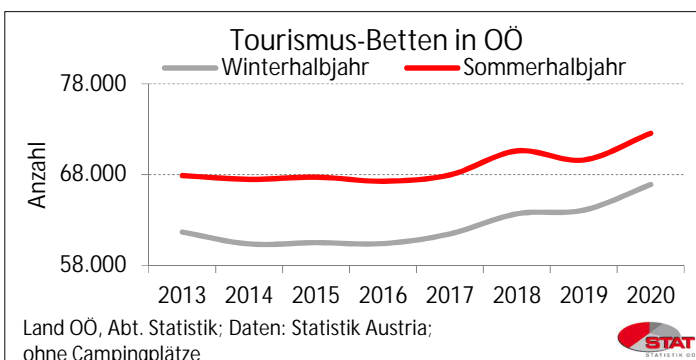

UnternehmensNews

Zeitraum 2013 - 2020

Regionale GesamtrechnungNews

Zeitraum 2013 - 2019

Regionale GesamtrechnungNews

Zeitraum 2013 - 2018

TourismusNews

Zeitraum 2013 - 2020

TourismusNews

Zeitraum 2019 - 2020

Bettenauslastung in OÖ Sommerhalbjahr 2020

Land OÖ, Abt. Statistik; Daten: Statistik Austria

Nächtigungen in Oberösterreich im Tourismusjahr 2019/20

Land OÖ, Abt. Statistik; Daten: Statistik Austria