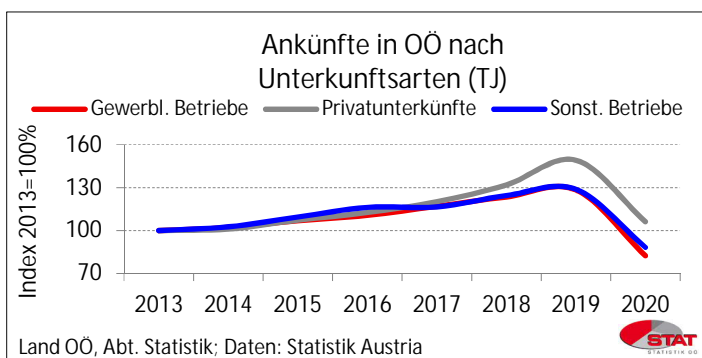

UnternehmensNews

Zeitraum 2013 - 2020

Regionale GesamtrechnungNews

Zeitraum 2013 - 2019

Regionale GesamtrechnungNews

Zeitraum 2013 - 2018

TourismusNews

Zeitraum 2013 - 2020

TourismusNews

Zeitraum 2019 - 2020

Bettenauslastung in OÖ Sommerhalbjahr 2020

Land OÖ, Abt. Statistik; Daten: Statistik Austria

Nächtigungen in Oberösterreich im Tourismusjahr 2019/20

Land OÖ, Abt. Statistik; Daten: Statistik Austria