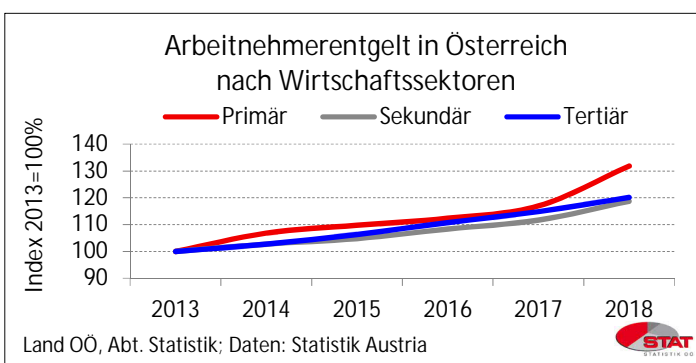

UnternehmensNews

Zeitraum 2013 - 2020

Regionale GesamtrechnungNews

Zeitraum 2013 - 2019

Regionale GesamtrechnungNews

Zeitraum 2013 - 2018

TourismusNews

Zeitraum 2013 - 2020

TourismusNews

Zeitraum 2019 - 2020

Bettenauslastung in OÖ Sommerhalbjahr 2020

Land OÖ, Abt. Statistik; Daten: Statistik Austria

Nächtigungen in Oberösterreich im Tourismusjahr 2019/20

Land OÖ, Abt. Statistik; Daten: Statistik Austria