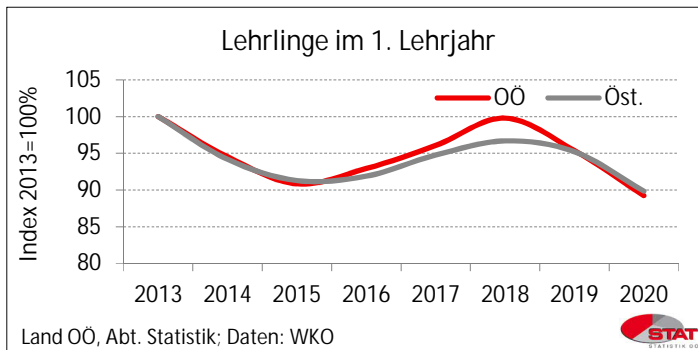

UnternehmensNews

Zeitraum 2013 - 2020

Regionale GesamtrechnungNews

Zeitraum 2013 - 2019

Regionale GesamtrechnungNews

Zeitraum 2013 - 2018

TourismusNews

Zeitraum 2013 - 2020

TourismusNews

Zeitraum 2019 - 2020

Bettenauslastung in OÖ Sommerhalbjahr 2020

Land OÖ, Abt. Statistik; Daten: Statistik Austria

Nächtigungen in Oberösterreich im Tourismusjahr 2019/20

Land OÖ, Abt. Statistik; Daten: Statistik Austria