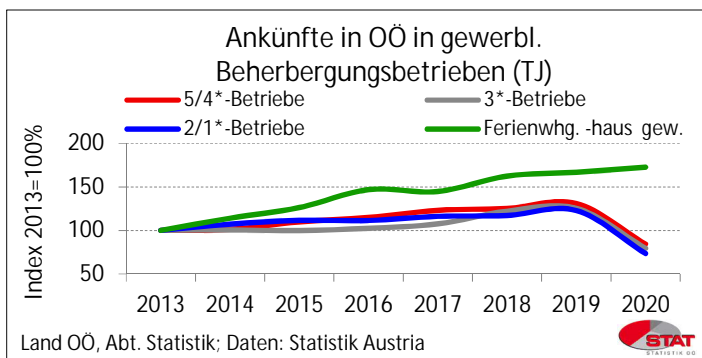

UnternehmensNews

Zeitraum 2013 - 2020

Regionale GesamtrechnungNews

Zeitraum 2013 - 2019

Regionale GesamtrechnungNews

Zeitraum 2013 - 2018

TourismusNews

Zeitraum 2013 - 2020

TourismusNews

Zeitraum 2019 - 2020

Bettenauslastung in OÖ Sommerhalbjahr 2020

Land OÖ, Abt. Statistik; Daten: Statistik Austria

Nächtigungen in Oberösterreich im Tourismusjahr 2019/20

Land OÖ, Abt. Statistik; Daten: Statistik Austria