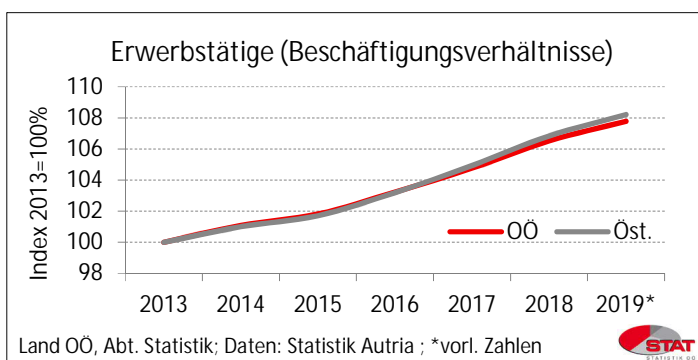

UnternehmensNews

Zeitraum 2013 - 2020

Regionale GesamtrechnungNews

Zeitraum 2013 - 2019

Regionale GesamtrechnungNews

Zeitraum 2013 - 2018

TourismusNews

Zeitraum 2013 - 2020

TourismusNews

Zeitraum 2019 - 2020

Bettenauslastung in OÖ Sommerhalbjahr 2020

Land OÖ, Abt. Statistik; Daten: Statistik Austria

Nächtigungen in Oberösterreich im Tourismusjahr 2019/20

Land OÖ, Abt. Statistik; Daten: Statistik Austria