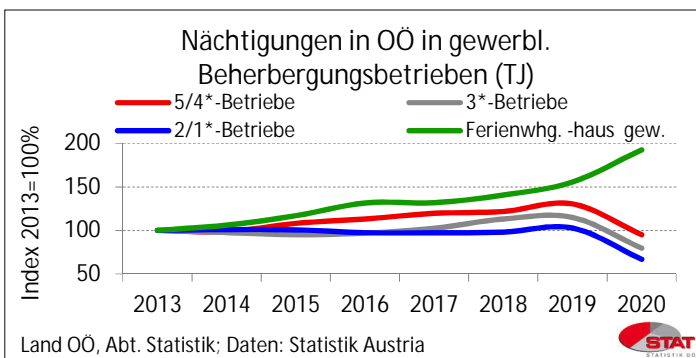

UnternehmensNews

Zeitraum 2013 - 2020

Regionale GesamtrechnungNews

Zeitraum 2013 - 2019

Regionale GesamtrechnungNews

Zeitraum 2013 - 2018

TourismusNews

Zeitraum 2013 - 2020

TourismusNews

Zeitraum 2019 - 2020

Bettenauslastung in OÖ Sommerhalbjahr 2020

Land OÖ, Abt. Statistik; Daten: Statistik Austria

Nächtigungen in Oberösterreich im Tourismusjahr 2019/20

Land OÖ, Abt. Statistik; Daten: Statistik Austria