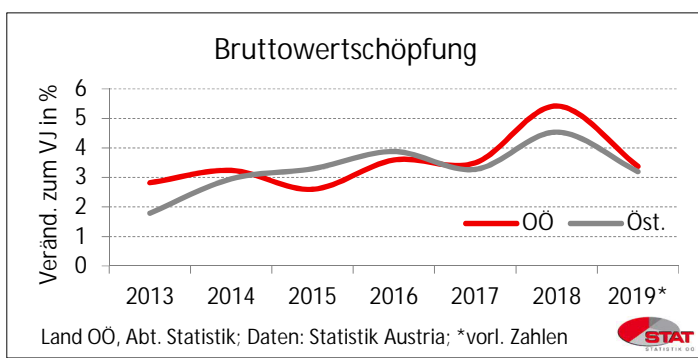

UnternehmensNews

Zeitraum 2013 - 2020

Regionale GesamtrechnungNews

Zeitraum 2013 - 2019

Regionale GesamtrechnungNews

Zeitraum 2013 - 2018

TourismusNews

Zeitraum 2013 - 2020

TourismusNews

Zeitraum 2019 - 2020

Bettenauslastung in OÖ Sommerhalbjahr 2020

Land OÖ, Abt. Statistik; Daten: Statistik Austria

Nächtigungen in Oberösterreich im Tourismusjahr 2019/20

Land OÖ, Abt. Statistik; Daten: Statistik Austria