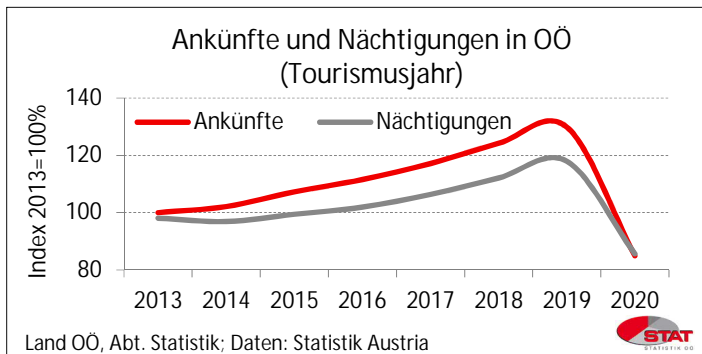

UnternehmensNews

Zeitraum 2013 - 2020

Regionale GesamtrechnungNews

Zeitraum 2013 - 2019

Regionale GesamtrechnungNews

Zeitraum 2013 - 2018

TourismusNews

Zeitraum 2013 - 2020

TourismusNews

Zeitraum 2019 - 2020

Bettenauslastung in OÖ Sommerhalbjahr 2020

Land OÖ, Abt. Statistik; Daten: Statistik Austria

Nächtigungen in Oberösterreich im Tourismusjahr 2019/20

Land OÖ, Abt. Statistik; Daten: Statistik Austria