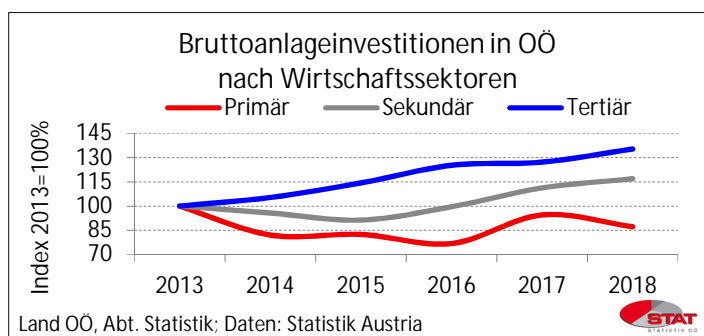

UnternehmensNews

Zeitraum 2013 - 2020

Regionale GesamtrechnungNews

Zeitraum 2013 - 2019

Regionale GesamtrechnungNews

Zeitraum 2013 - 2018

TourismusNews

Zeitraum 2013 - 2020

TourismusNews

Zeitraum 2019 - 2020

Bettenauslastung in OÖ Sommerhalbjahr 2020

Land OÖ, Abt. Statistik; Daten: Statistik Austria

Nächtigungen in Oberösterreich im Tourismusjahr 2019/20

Land OÖ, Abt. Statistik; Daten: Statistik Austria