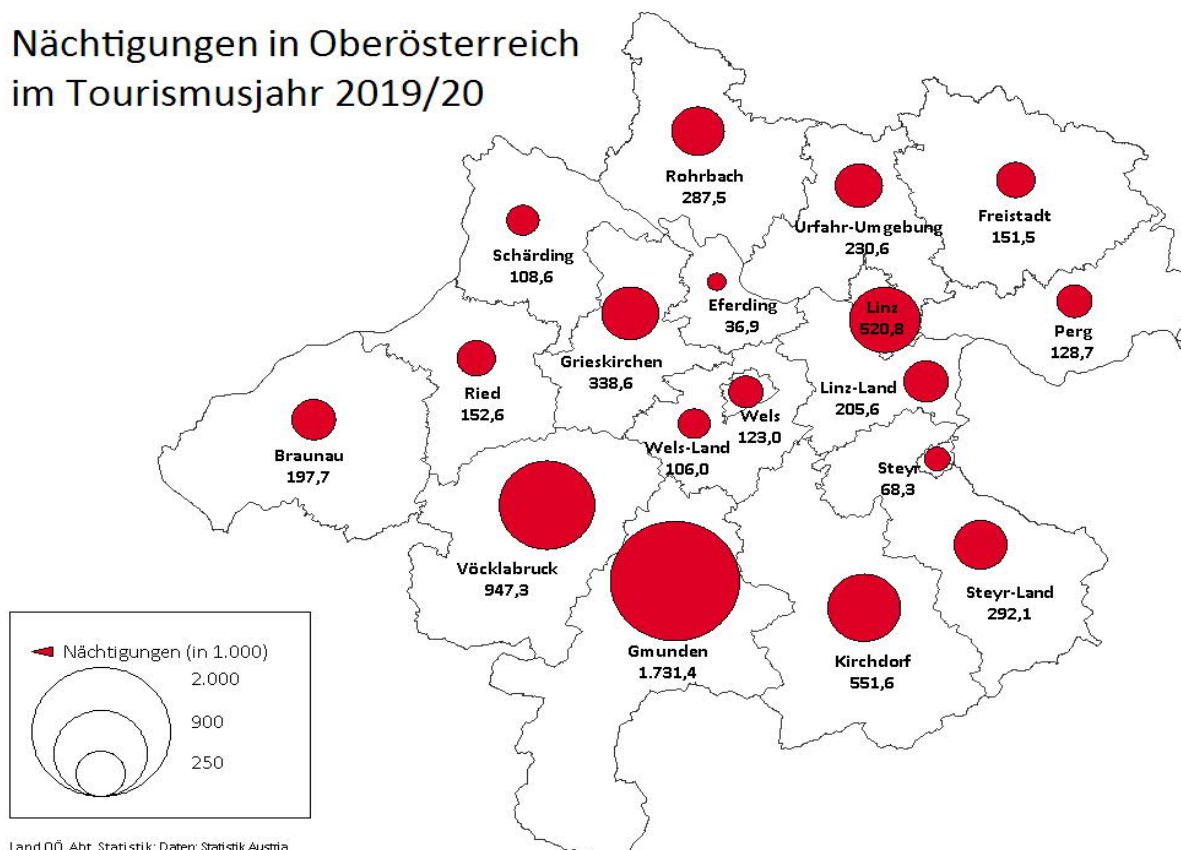

TourismusNews

Zeitraum 2019 - 2020

Bettenauslastung in OÖ Sommerhalbjahr 2020

Land OÖ, Abt. Statistik; Daten: Statistik Austria

Nächtigungen in Oberösterreich im Tourismusjahr 2019/20

Land OÖ, Abt. Statistik; Daten: Statistik Austria