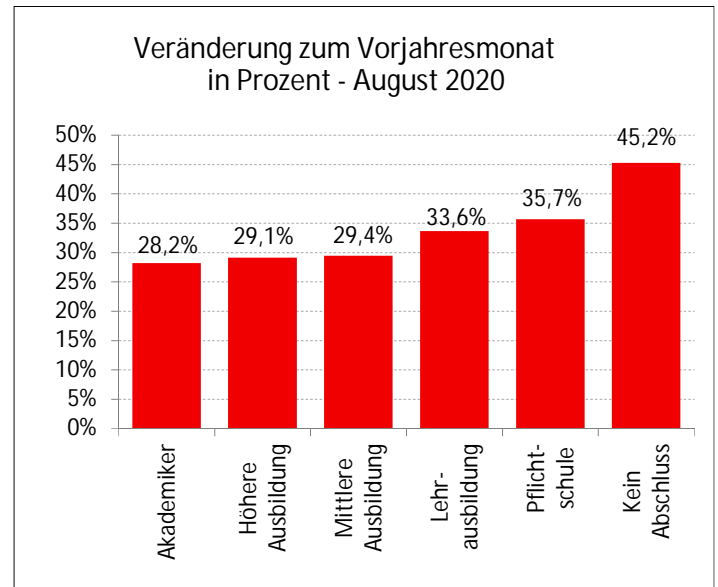

kursiv = vorl. Zahlen

TourismusNews

Juni 2020	OÖ	ΔVorjahr	Trend	Ö	ΔVorjahr	Trend
Ankünfte	181.047	-183.421	i	1.693.657	-2.660.994	i
Nächtigungen	494.780	-397.838	i	5.246.626	-7.363.898	i

ArbeitsmarktNews

August 2020	OÖ	ΔVorjahr	Trend	Ö	ΔVorjahr	Trend
unselbst. Beschäftigte vorläufig	674.000	-7.613	i	3.768.000	-70.193	i
ALQ vorläufig	6,2%	1,56	h	9,0%	2,20	h
AL	44.278	11.404	h	371.893	92.722	h
AL Jugend	5.914	1.426	h	39.795	10.472	h
AL über 50J	13.438	3.044	h	113.785	24.233	h
Langzeit-AL	5.634	1.933	h	65.547	17.930	h
Offene Stellen	17.060	-4.366	i	66.005	-15.901	i

Arbeitslosenquote vorläufig - August 2020

ALQ nach pol. Bezirken in OÖ Juli 2020

Veränderung der ALQ zum VJM nach pol. Bezirken in OÖ Juli 2020

Legende: AL=Arbeitslose, ALQ=Arbeitslosenquote, BIP=Bruttoinlandsprodukt, BRP=Bruttoregionalprodukt, F&E=Forschung&Entwicklung, Rang OÖ: Bundesländer, %-P=Prozentpunkte

Quelle: WIFO, AMS, HV, WKO; Statistik Austria

Arbeitslosigkeit nach Bildung

LehrlingsmarktNews

August 2020	OÖ	ΔVorjahr	Trend	Ö	ΔVorjahr	Trend
Lehrstellensuchende	1.278	364	h	10.483	1.233	h
Offene Lehrstellen	1.782	-16	i	7.661	382	h