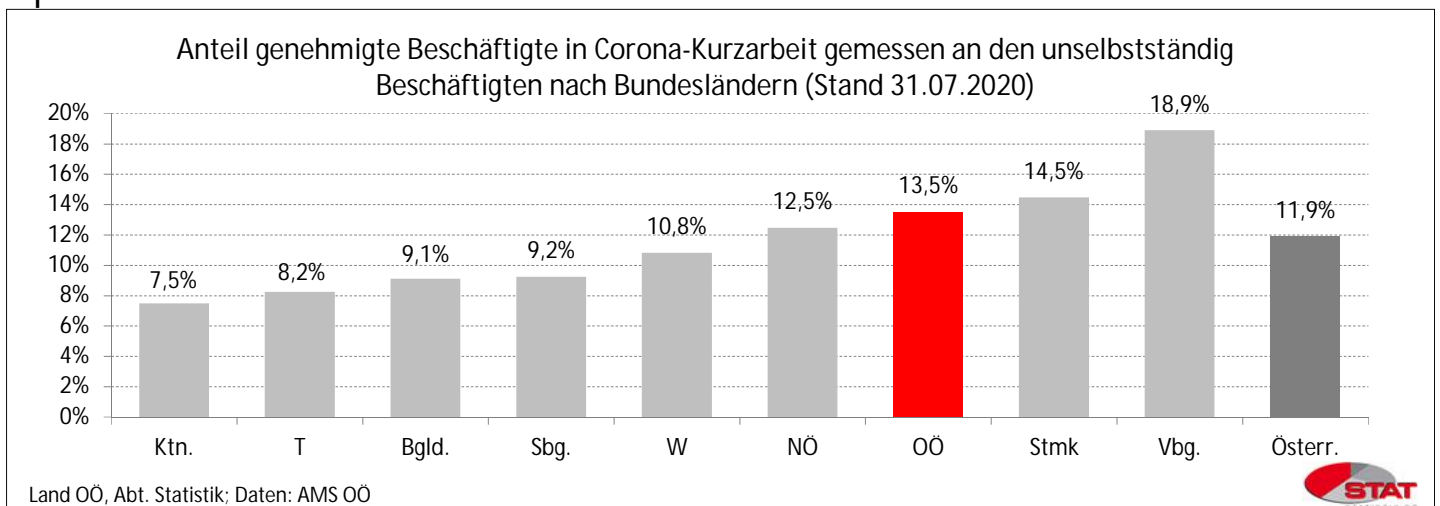

SpecialNews

Informationen zum Datenschutz finden Sie unter: <https://www.land-oberoesterreich.gv.at/datenschutz>