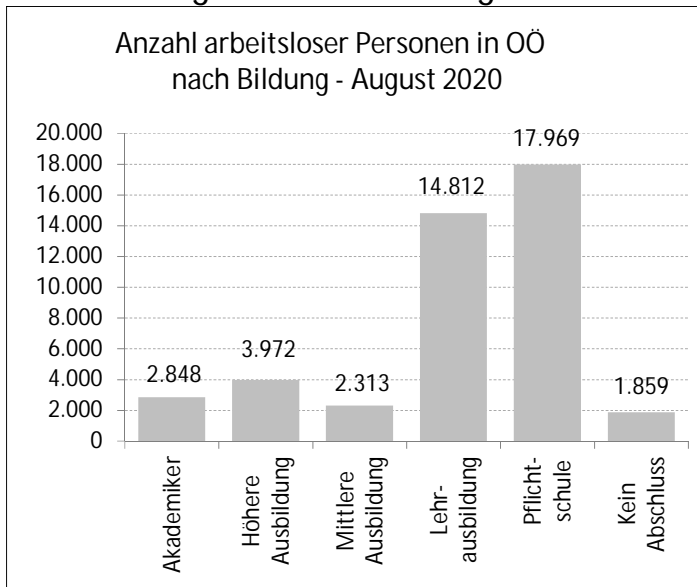

Arbeitslosigkeit nach Bildung