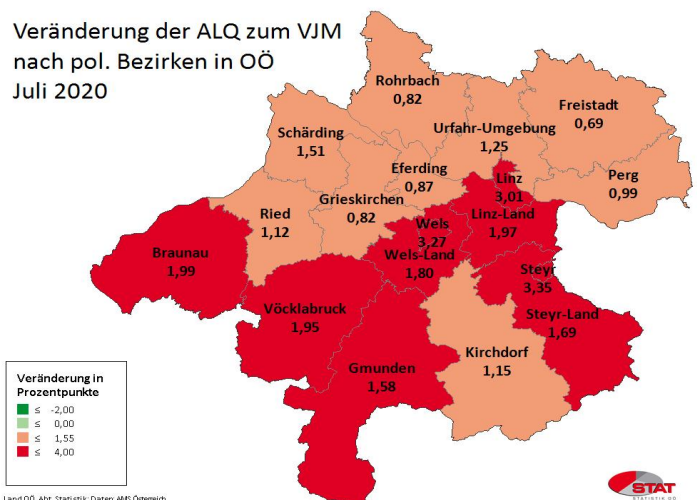

August 2020	OÖ	ΔVorjahr	Trend	Ö	ΔVorjahr	Trend
unselbst. Beschäftigte vorläufig	674.000	-7.613	i	3.768.000	-70.193	i
ALQ vorläufig	6,2%	1,56	h	9,0%	2,20	h
AL	44.278	11.404	h	371.893	92.722	h
AL Jugend	5.914	1.426	h	39.795	10.472	h
AL über 50J	13.438	3.044	h	113.785	24.233	h
Langzeit-AL	5.634	1.933	h	65.547	17.930	h
Offene Stellen	17.060	-4.366	i	66.005	-15.901	i

Arbeitslosenquote vorläufig - August 2020

ALQ nach pol. Bezirken in OÖ Juli 2020

Veränderung der ALQ zum VJM nach pol. Bezirken in OÖ Juli 2020

Legende: AL=Arbeitslose, ALQ=Arbeitslosenquote, BIP=Bruttoinlandsprodukt, BRP=Bruttoregionalprodukt, F&E=Forschung&Entwicklung, Rang OÖ: Bundesländer, %-P=Prozentpunkte