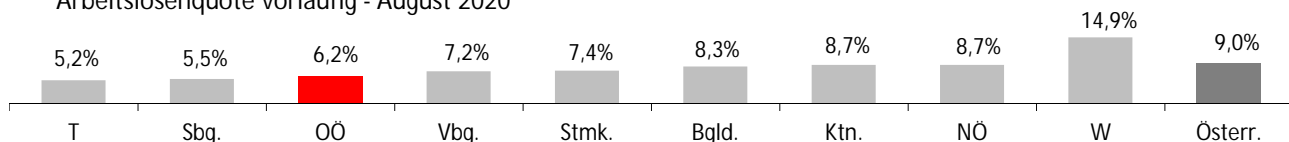

WirtschaftsNews

OÖ	2014	2015	2016	2017	2018	2019	Trend
BRP (Veränd. zum Vorjahr) real	1,0%	0,8%	1,9%	2,8%	2,4%		i
Exporte (Veränd. zum Vorjahr) nominell	2,7%	4,4%	1,0%	8,1%	4,1%	5,5%	i
Importe (Veränd. zum Vorjahr) nominell	2,6%	4,5%	2,6%	9,4%	3,5%	2,2%	i
ALQ (national)	5,7%	6,1%	6,1%	5,8%	5,0%	4,8%	i
ALQ (EUROSTAT)	4,0%	4,1%	4,4%	3,9%	3,2%	2,9%	i

kursiv = vorl. Zahlen

TourismusNews

Juni 2020	OÖ	ΔVorjahr	Trend	Ö	ΔVorjahr	Trend
Ankünfte	181.047	-183.421	i	1.693.657	-2.660.994	i
Nächtigungen	494.780	-397.838	i	5.246.626	-7.363.898	i

ArbeitsmarktNews

August 2020	OÖ	ΔVorjahr	Trend	Ö	ΔVorjahr	Trend
unselbst. Beschäftigte vorläufig	674.000	-7.613	i	3.768.000	-70.193	i
ALQ vorläufig	6,2%	1,56	h	9,0%	2,20	h
AL	44.278	11.404	h	371.893	92.722	h
AL Jugend	5.914	1.426	h	39.795	10.472	h
AL über 50J	13.438	3.044	h	113.785	24.233	h
Langzeit-AL	5.634	1.933	h	65.547	17.930	h
Offene Stellen	17.060	-4.366	i	66.005	-15.901	i

Arbeitslosenquote vorläufig - August 2020

ALQ nach pol. Bezirken in OÖ Juli 2020

Veränderung der ALQ zum VJM nach pol. Bezirken in OÖ Juli 2020

Legende: AL=Arbeitslose, ALQ=Arbeitslosenquote, BIP=Bruttoinlandsprodukt, BRP=Bruttoregionalprodukt, F&E=Forschung&Entwicklung, Rang OÖ: Bundesländer, %-P=Prozentpunkte