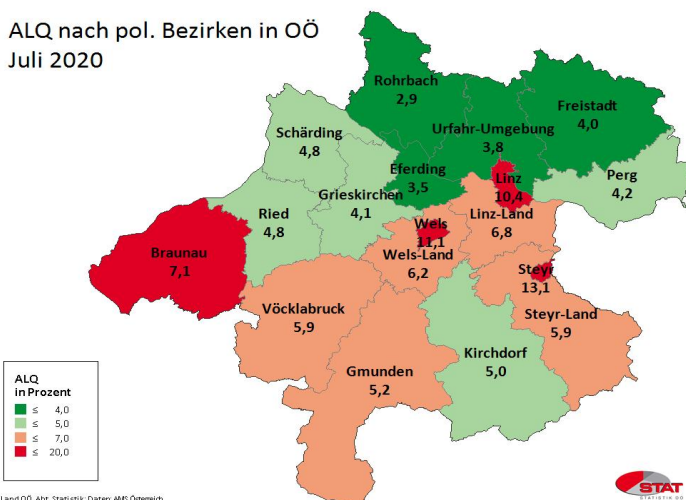

In Kürze

- OÖ minus 7.613 unselbstständig Beschäftigte
- Arbeitslosenquote (ALQ) von 6,2 Prozent
- niedrigster Stellenandrang in Ried (Stellenandrangsziffer 1,3)
- 17.060 gemeldete offene Stellen - minus 20,4 Prozent gegenüber dem Vorjahresmonat

WirtschaftsNews

OÖ	2014	2015	2016	2017	2018	2019	Trend
BRP (Veränd. zum Vorjahr) real	1,0%	0,8%	1,9%	2,8%	2,4%		i
Exporte (Veränd. zum Vorjahr) nominell	2,7%	4,4%	1,0%	8,1%	4,1%	5,5%	i
Importe (Veränd. zum Vorjahr) nominell	2,6%	4,5%	2,6%	9,4%	3,5%	2,2%	i
ALQ (national)	5,7%	6,1%	6,1%	5,8%	5,0%	4,8%	i
ALQ (EUROSTAT)	4,0%	4,1%	4,4%	3,9%	3,2%	2,9%	i

kursiv = vorl. Zahlen

TourismusNews

Juni 2020	OÖ	ΔVorjahr	Trend	Ö	ΔVorjahr	Trend
Ankünfte	181.047	-183.421	i	1.693.657	-2.660.994	i
Nächtigungen	494.780	-397.838	i	5.246.626	-7.363.898	i

ArbeitsmarktNews

August 2020	OÖ	ΔVorjahr	Trend	Ö	ΔVorjahr	Trend
unselbst. Beschäftigte vorläufig	674.000	-7.613	i	3.768.000	-70.193	i
ALQ vorläufig	6,2%	1,56	h	9,0%	2,20	h
AL	44.278	11.404	h	371.893	92.722	h
AL Jugend	5.914	1.426	h	39.795	10.472	h
AL über 50J	13.438	3.044	h	113.785	24.233	h
Langzeit-AL	5.634	1.933	h	65.547	17.930	h
Offene Stellen	17.060	-4.366	i	66.005	-15.901	i

Legende: AL=Arbeitslose, ALQ=Arbeitslosenquote, BIP=Bruttoinlandsprodukt, BRP=Bruttoregionalprodukt, F&E=Forschung&Entwicklung, Rang OÖ: Bundesländer, %-P=Prozentpunkte

Quelle: WIFO, AMS, HV, WKO; Statistik Austria