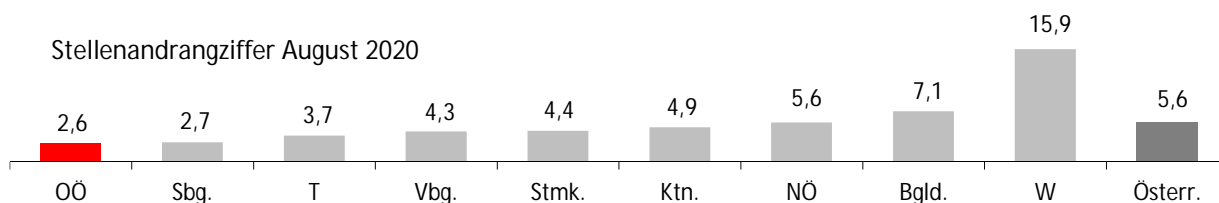

LehrlingsmarktNews

August 2020	OÖ	ΔVorjahr	Trend	Ö	ΔVorjahr	Trend
Lehrstellensuchende	1.278	364	h	10.483	1.233	h
Offene Lehrstellen	1.782	-16	i	7.661	382	h

Def.: Stellenandrangziffer ist die Anzahl der Arbeitslosen je gemeldeter offener Stelle

UnternehmensNews

Jahr 2019	OÖ	ΔVorjahr	Trend	Ö	ΔVorjahr	Trend
Neugründungen vorläufig	5.440	-18	i	39.377	55	h
Wirtschaftskammermitglieder	98.886	1.309	h	663.534	8.553	h