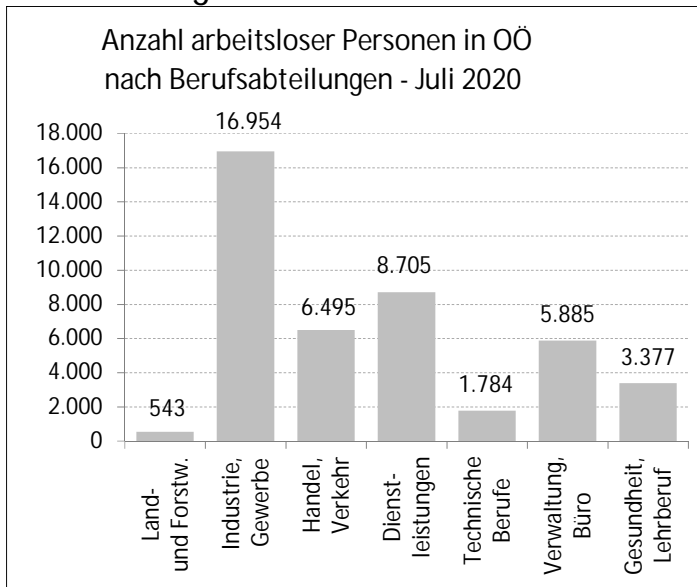

WirtschaftsNews

OÖ	2014	2015	2016	2017	2018	2019	Trend
BRP (Veränd. zum Vorjahr) real	1,0%	0,8%	1,9%	2,8%	2,4%		i
Exporte (Veränd. zum Vorjahr) nominell	2,7%	4,4%	1,0%	8,1%	4,1%	5,5%	i
Importe (Veränd. zum Vorjahr) nominell	2,6%	4,5%	2,6%	9,4%	3,5%	2,2%	i
ALQ (national)	5,7%	6,1%	6,1%	5,8%	5,0%	4,8%	i
ALQ (EUROSTAT)	4,0%	4,1%	4,4%	3,9%	3,2%	2,9%	i

kursiv = vorl. Zahlen

TourismusNews

Mai 2020	OÖ	ΔVorjahr	Trend	Ö	ΔVorjahr	Trend
Ankünfte	33.371	-251.250	i	248.601	-2.788.589	i
Nächtigungen	110.813	-553.633	i	770.995	-6.694.256	i

ArbeitsmarktNews

Juli 2020	OÖ	ΔVorjahr	Trend	Ö	ΔVorjahr	Trend
unselbst. Beschäftigte vorläufig	679.000	-10.480	i	3.790.000	-90.495	i
ALQ vorläufig	6,2%	1,77	h	9,2%	2,65	h
AL	44.499	12.922	h	383.951	112.174	h
AL Jugend	5.786	1.613	h	41.750	14.349	h
AL über 50J	13.625	3.340	h	116.821	27.667	h
Langzeit-AL	5.287	1.579	h	62.359	14.902	h
Offene Stellen	16.154	-5.290	i	65.004	-18.409	i

Arbeitslosenquote vorläufig - Juli 2020

ALQ nach pol. Bezirken in OÖ Juni 2020

Veränderung der ALQ zum VJM nach pol. Bezirken in OÖ Juni 2020

Legende: AL=Arbeitslose, ALQ=Arbeitslosenquote, BIP=Bruttoinlandsprodukt, BRP=Bruttoregionalprodukt, F&E=Forschung&Entwicklung, Rang OÖ: Bundesländer, %-P=Prozentpunkte

Quelle: WIFO, AMS, HV, WKO; Statistik Austria

Arbeitslosigkeit nach Beruf

LehrlingsmarktNews

Juli 2020	OÖ	ΔVorjahr	Trend	Ö	ΔVorjahr	Trend
Lehrstellensuchende	1.567	718	h	11.613	2.801	h
Offene Lehrstellen	1.212	23	h	6.130	278	h