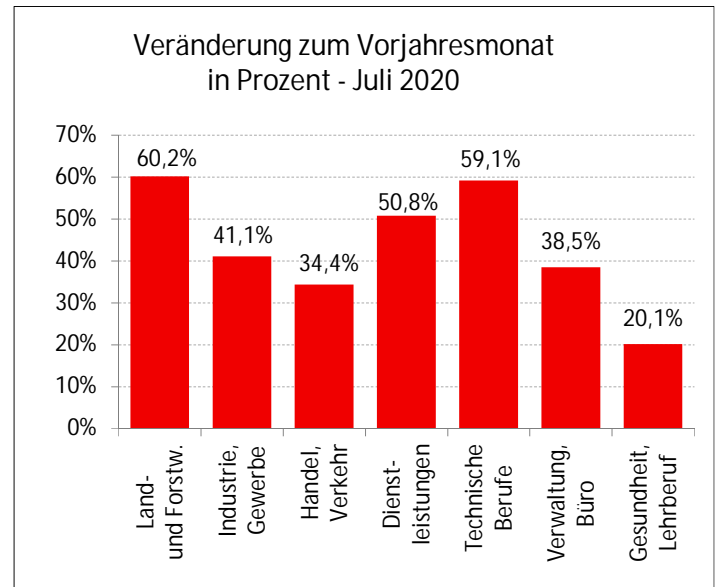

WirtschaftsNews

OÖ	2014	2015	2016	2017	2018	2019	Trend
BRP (Veränd. zum Vorjahr) real	1,0%	0,8%	1,9%	2,8%	2,4%		i
Exporte (Veränd. zum Vorjahr) nominell	2,7%	4,4%	1,0%	8,1%	4,1%	5,5%	i
Importe (Veränd. zum Vorjahr) nominell	2,6%	4,5%	2,6%	9,4%	3,5%	2,2%	i
ALQ (national)	5,7%	6,1%	6,1%	5,8%	5,0%	4,8%	i
ALQ (EUROSTAT)	4,0%	4,1%	4,4%	3,9%	3,2%	2,9%	i

kursiv = vorl. Zahlen

TourismusNews

Mai 2020	OÖ	ΔVorjahr	Trend	Ö	ΔVorjahr	Trend
Ankünfte	33.371	-251.250	i	248.601	-2.788.589	i
Nächtigungen	110.813	-553.633	i	770.995	-6.694.256	i

ArbeitsmarktNews

Juli 2020	OÖ	ΔVorjahr	Trend	Ö	ΔVorjahr	Trend
unselbst. Beschäftigte vorläufig	679.000	-10.480	i	3.790.000	-90.495	i
ALQ vorläufig	6,2%	1,77	h	9,2%	2,65	h
AL	44.499	12.922	h	383.951	112.174	h
AL Jugend	5.786	1.613	h	41.750	14.349	h
AL über 50J	13.625	3.340	h	116.821	27.667	h
Langzeit-AL	5.287	1.579	h	62.359	14.902	h
Offene Stellen	16.154	-5.290	i	65.004	-18.409	i

Arbeitslosenquote vorläufig - Juli 2020

ALQ nach pol. Bezirken in OÖ Juni 2020

Veränderung der ALQ zum VJM nach pol. Bezirken in OÖ Juni 2020

Legende: AL=Arbeitslose, ALQ=Arbeitslosenquote, BIP=Bruttoinlandsprodukt, BRP=Bruttoregionalprodukt, F&E=Forschung&Entwicklung, Rang OÖ: Bundesländer, %-P=Prozentpunkte

Quelle: WIFO, AMS, HV, WKO; Statistik Austria

Arbeitslosigkeit nach Beruf

LehrlingsmarktNews

Juli 2020	OÖ	ΔVorjahr	Trend	Ö	ΔVorjahr	Trend
Lehrstellensuchende	1.567	718	h	11.613	2.801	h
Offene Lehrstellen	1.212	23	h	6.130	278	h