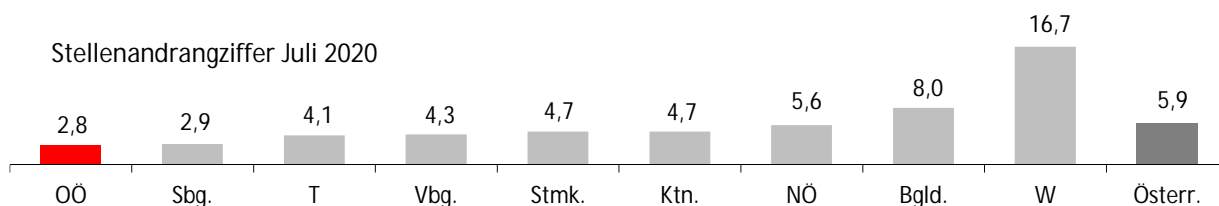

LehrlingsmarktNews

Juli 2020	OÖ	ΔVorjahr	Trend	Ö	ΔVorjahr	Trend
Lehrstellensuchende	1.567	718	h	11.613	2.801	h
Offene Lehrstellen	1.212	23	h	6.130	278	h

Def.: Stellenandrangziffer ist die Anzahl der Arbeitslosen je gemeldeter offener Stelle

UnternehmensNews

Jahr 2019	OÖ	ΔVorjahr	Trend	Ö	ΔVorjahr	Trend
Neugründungen vorläufig	5.440	-18	i	39.377	55	h
Wirtschaftskammermitglieder	98.886	1.309	h	663.534	8.553	h