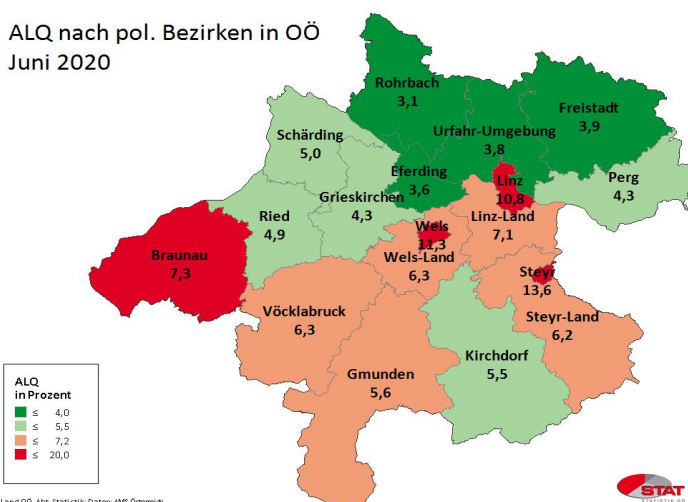

WirtschaftsNews

OÖ	2014	2015	2016	2017	2018	2019	Trend
BRP (Veränd. zum Vorjahr) real	1,0%	0,8%	1,9%	2,8%	2,4%		i
Exporte (Veränd. zum Vorjahr) nominell	2,7%	4,4%	1,0%	8,1%	4,1%	5,5%	i
Importe (Veränd. zum Vorjahr) nominell	2,6%	4,5%	2,6%	9,4%	3,5%	2,2%	i
ALQ (national)	5,7%	6,1%	6,1%	5,8%	5,0%	4,8%	i
ALQ (EUROSTAT)	4,0%	4,1%	4,4%	3,9%	3,2%	2,9%	i

kursiv = vorl. Zahlen

TourismusNews

Mai 2020	OÖ	ΔVorjahr	Trend	Ö	ΔVorjahr	Trend
Ankünfte	33.371	-251.250	i	248.601	-2.788.589	i
Nächtigungen	110.813	-553.633	i	770.995	-6.694.256	i

ArbeitsmarktNews

Juli 2020	OÖ	ΔVorjahr	Trend	Ö	ΔVorjahr	Trend
unselbst. Beschäftigte vorläufig	679.000	-10.480	i	3.790.000	-90.495	i
ALQ vorläufig	6,2%	1,77	h	9,2%	2,65	h
AL	44.499	12.922	h	383.951	112.174	h
AL Jugend	5.786	1.613	h	41.750	14.349	h
AL über 50J	13.625	3.340	h	116.821	27.667	h
Langzeit-AL	5.287	1.579	h	62.359	14.902	h
Offene Stellen	16.154	-5.290	i	65.004	-18.409	i

Arbeitslosenquote vorläufig - Juli 2020

ALQ nach pol. Bezirken in OÖ Juni 2020

Veränderung der ALQ zum VJM nach pol. Bezirken in OÖ Juni 2020

Legende: AL=Arbeitslose, ALQ=Arbeitslosenquote, BIP=Bruttoinlandsprodukt, BRP=Bruttoregionalprodukt, F&E=Forschung&Entwicklung, Rang OÖ: Bundesländer, %-P=Prozentpunkte