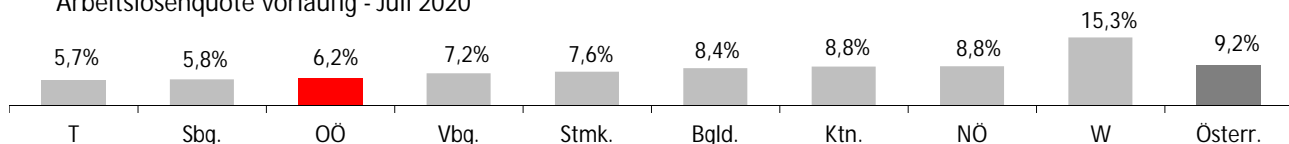

WirtschaftsNews

OÖ	2014	2015	2016	2017	2018	2019	Trend
BRP (Veränd. zum Vorjahr) real	1,0%	0,8%	1,9%	2,8%	2,4%		i
Exporte (Veränd. zum Vorjahr) nominell	2,7%	4,4%	1,0%	8,1%	4,1%	5,5%	i
Importe (Veränd. zum Vorjahr) nominell	2,6%	4,5%	2,6%	9,4%	3,5%	2,2%	i
ALQ (national)	5,7%	6,1%	6,1%	5,8%	5,0%	4,8%	i
ALQ (EUROSTAT)	4,0%	4,1%	4,4%	3,9%	3,2%	2,9%	i

kursiv = vorl. Zahlen

TourismusNews

Mai 2020	OÖ	ΔVorjahr	Trend	Ö	ΔVorjahr	Trend
Ankünfte	33.371	-251.250	i	248.601	-2.788.589	i
Nächtigungen	110.813	-553.633	i	770.995	-6.694.256	i

ArbeitsmarktNews

Juli 2020	OÖ	ΔVorjahr	Trend	Ö	ΔVorjahr	Trend
unselbst. Beschäftigte vorläufig	679.000	-10.480	i	3.790.000	-90.495	i
ALQ vorläufig	6,2%	1,77	h	9,2%	2,65	h
AL	44.499	12.922	h	383.951	112.174	h
AL Jugend	5.786	1.613	h	41.750	14.349	h
AL über 50J	13.625	3.340	h	116.821	27.667	h
Langzeit-AL	5.287	1.579	h	62.359	14.902	h
Offene Stellen	16.154	-5.290	i	65.004	-18.409	i

Arbeitslosenquote vorläufig - Juli 2020

ALQ nach pol. Bezirken in OÖ Juni 2020

Veränderung der ALQ zum VJM nach pol. Bezirken in OÖ Juni 2020

Legende: AL=Arbeitslose, ALQ=Arbeitslosenquote, BIP=Bruttoinlandsprodukt, BRP=Bruttoregionalprodukt, F&E=Forschung&Entwicklung, Rang OÖ: Bundesländer, %-P=Prozentpunkte