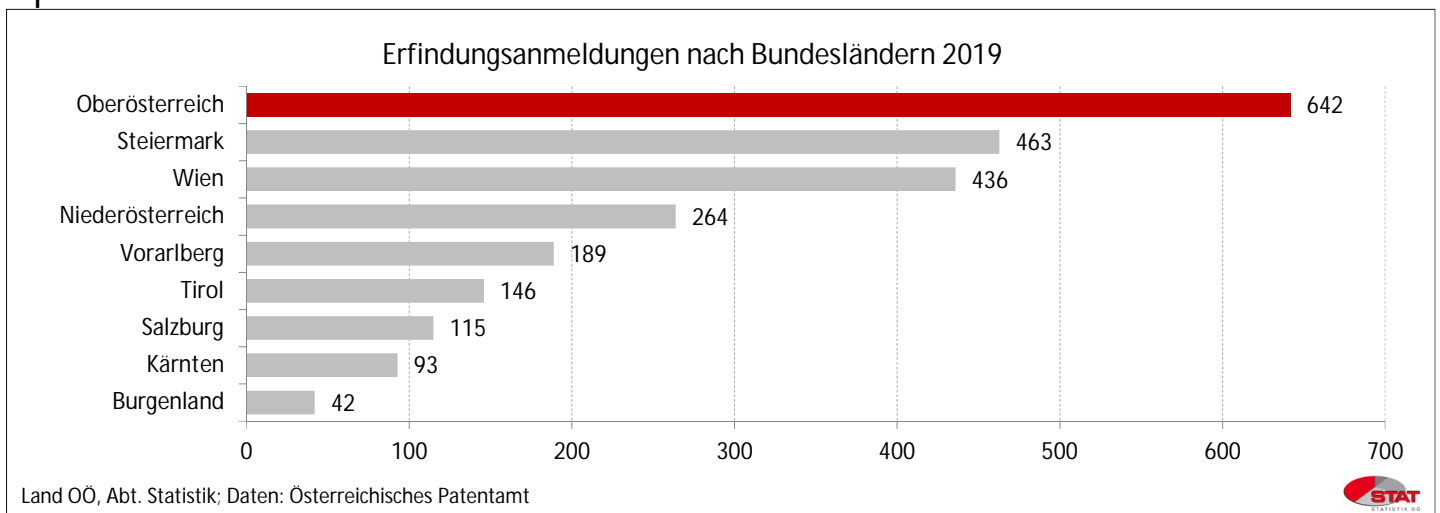

SpecialNews

Informationen zum Datenschutz finden Sie unter: <https://www.land-oberoesterreich.gv.at/datenschutz>