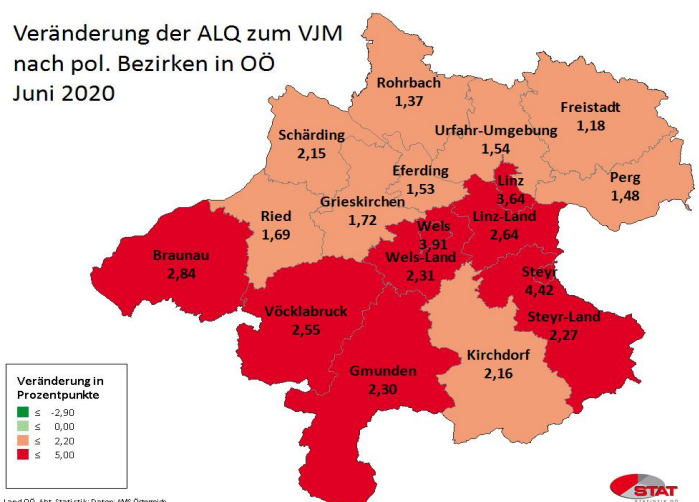

WirtschaftsNews

OÖ	2014	2015	2016	2017	2018	2019	Trend
BRP (Veränd. zum Vorjahr) real	1,0%	0,8%	1,9%	2,8%	2,4%		i
Exporte (Veränd. zum Vorjahr) nominell	2,7%	4,4%	1,0%	8,1%	4,1%	5,5%	i
Importe (Veränd. zum Vorjahr) nominell	2,6%	4,5%	2,6%	9,4%	3,5%	2,2%	i
ALQ (national)	5,7%	6,1%	6,1%	5,8%	5,0%	4,8%	i
ALQ (EUROSTAT)	4,0%	4,1%	4,4%	3,9%	3,2%	2,9%	i

kursiv = vorl. Zahlen

TourismusNews

Mai 2020	OÖ	ΔVorjahr	Trend	Ö	ΔVorjahr	Trend
Ankünfte	33.371	-251.250	i	248.601	-2.788.589	i
Nächtigungen	110.813	-553.633	i	770.995	-6.694.256	i

ArbeitsmarktNews

Juli 2020	OÖ	ΔVorjahr	Trend	Ö	ΔVorjahr	Trend
unselbst. Beschäftigte vorläufig	679.000	-10.480	i	3.790.000	-90.495	i
ALQ vorläufig	6,2%	1,77	h	9,2%	2,65	h
AL	44.499	12.922	h	383.951	112.174	h
AL Jugend	5.786	1.613	h	41.750	14.349	h
AL über 50J	13.625	3.340	h	116.821	27.667	h
Langzeit-AL	5.287	1.579	h	62.359	14.902	h
Offene Stellen	16.154	-5.290	i	65.004	-18.409	i

Arbeitslosenquote vorläufig - Juli 2020

ALQ nach pol. Bezirken in OÖ Juni 2020

Veränderung der ALQ zum VJM nach pol. Bezirken in OÖ Juni 2020

Legende: AL=Arbeitslose, ALQ=Arbeitslosenquote, BIP=Bruttoinlandsprodukt, BRP=Bruttoregionalprodukt, F&E=Forschung&Entwicklung, Rang OÖ: Bundesländer, %-P=Prozentpunkte