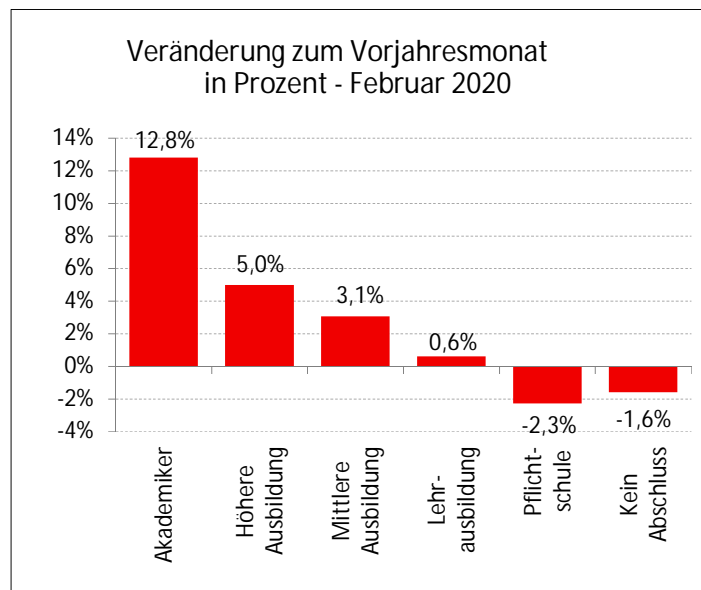

Arbeitslosigkeit nach Bildung