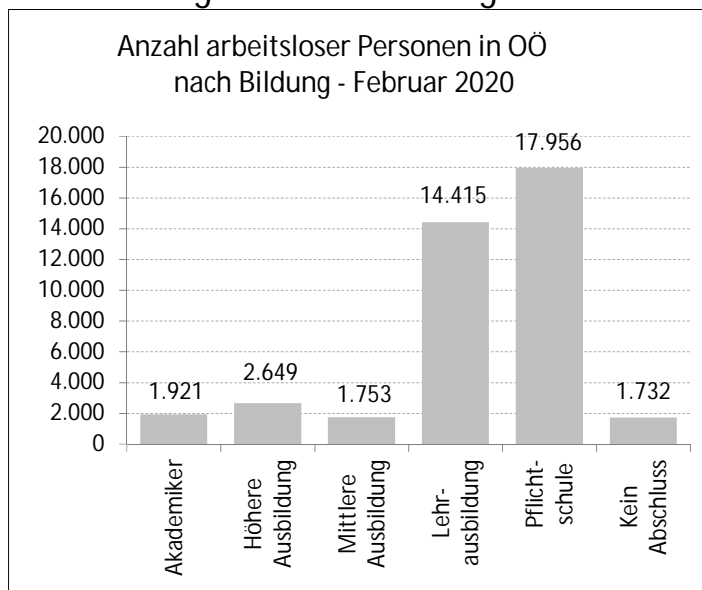

Arbeitslosigkeit nach Bildung