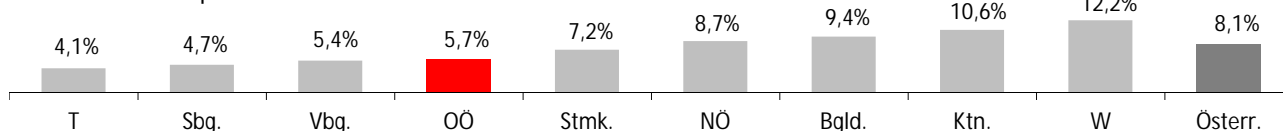

WirtschaftsNews

OÖ	2013	2014	2015	2016	2017	2018	Trend
BRP (Veränd. zum Vorjahr) real	1,1%	1,0%	0,8%	1,9%	2,8%	2,4%	i
Exporte (Veränd. zum Vorjahr) nominell	1,4%	2,7%	4,4%	1,0%	8,1%	4,1%	i
Importe (Veränd. zum Vorjahr) nominell	-2,3%	2,6%	4,5%	2,6%	9,4%	3,5%	i
ALQ (national)	5,1%	5,7%	6,1%	6,1%	5,8%	5,0%	i
ALQ (EUROSTAT)	4,3%	4,0%	4,1%	4,4%	3,9%	3,2%	i

kursiv = vorl. Zahlen

TourismusNews

Dezember 2019	OÖ	ΔVorjahr	Trend	Ö	ΔVorjahr	Trend
Ankünfte	209.308	10.744	h	3.747.209	173.630	h
Nächtigungen	516.511	13.022	h	12.157.712	745.479	h

ArbeitsmarktNews

Februar 2020	OÖ	ΔVorjahr	Trend	Ö	ΔVorjahr	Trend
unselbst. Beschäftigte vorläufig	668.000	6.359	h	3.784.000	35.383	h
ALQ	5,7%	-0,06	i	8,1%	-0,28	i
AL	40.638	-69	i	333.987	-9.413	i
AL Jugend	4.863	-54	i	32.293	-1.459	i
AL über 50J	13.372	213	h	111.091	249	h
Langzeit-AL	3.869	-334	i	48.410	-79	i
Offene Stellen	19.253	405	h	75.404	3.124	h

Arbeitslosenquote Februar 2020

ALQ nach pol. Bezirken in OÖ
Jänner 2020

Veränderung der ALQ zum VJM
nach pol. Bezirken in OÖ
Jänner 2020

Legende: AL=Arbeitslose, ALQ=Arbeitslosenquote, BIP=Bruttoinlandsprodukt, BRP=Bruttoregionalprodukt, F&E=Forschung&Entwicklung, Rang OÖ: Bundesländer, %-P=Prozentpunkte