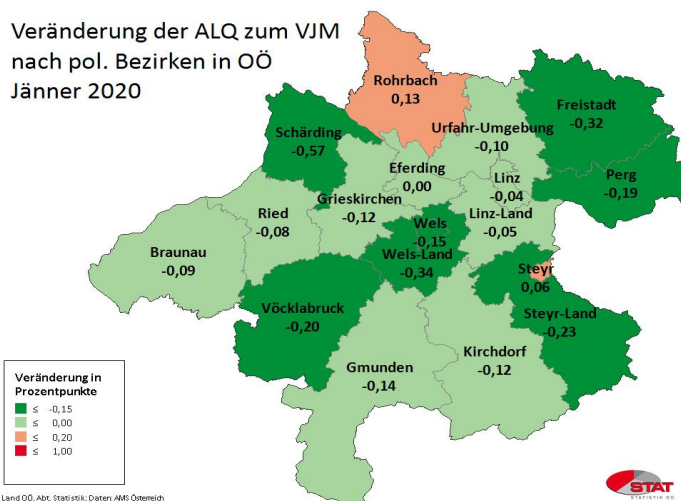

In Kürze

- OÖ plus 6.359 unselbstständig Beschäftigte
- Arbeitslosenquote (ALQ) von 5,7 Prozent
- niedrigster Stellenandrang in Kirchdorf und Ried (Stellenandrangziffer 1,3)
- 19.253 gemeldete offene Stellen - plus 2,1 Prozent gegenüber dem Vorjahresmonat

WirtschaftsNews

OÖ	2013	2014	2015	2016	2017	2018	Trend
BRP (Veränd. zum Vorjahr) real	1,1%	1,0%	0,8%	1,9%	2,8%	2,4%	i
Exporte (Veränd. zum Vorjahr) nominell	1,4%	2,7%	4,4%	1,0%	8,1%	4,1%	i
Importe (Veränd. zum Vorjahr) nominell	-2,3%	2,6%	4,5%	2,6%	9,4%	3,5%	i
ALQ (national)	5,1%	5,7%	6,1%	6,1%	5,8%	5,0%	i
ALQ (EUROSTAT)	4,3%	4,0%	4,1%	4,4%	3,9%	3,2%	i

kursiv = vorl. Zahlen

TourismusNews

Dezember 2019	OÖ	ΔVorjahr	Trend	Ö	ΔVorjahr	Trend
Ankünfte	209.308	10.744	h	3.747.209	173.630	h
Nächtigungen	516.511	13.022	h	12.157.712	745.479	h

ArbeitsmarktNews

Februar 2020	OÖ	ΔVorjahr	Trend	Ö	ΔVorjahr	Trend
unselbst. Beschäftigte vorläufig	668.000	6.359	h	3.784.000	35.383	h
ALQ	5,7%	-0,06	i	8,1%	-0,28	i
AL	40.638	-69	i	333.987	-9.413	i
AL Jugend	4.863	-54	i	32.293	-1.459	i
AL über 50J	13.372	213	h	111.091	249	h
Langzeit-AL	3.869	-334	i	48.410	-79	i
Offene Stellen	19.253	405	h	75.404	3.124	h

Arbeitslosenquote Februar 2020

ALQ nach pol. Bezirken in OÖ
Jänner 2020

Veränderung der ALQ zum VJM
nach pol. Bezirken in OÖ
Jänner 2020

Legende: AL=Arbeitslose, ALQ=Arbeitslosenquote, BIP=Bruttoinlandsprodukt, BRP=Bruttoregionalprodukt, F&E=Forschung&Entwicklung, Rang OÖ: Bundesländer, %-P=Prozentpunkte