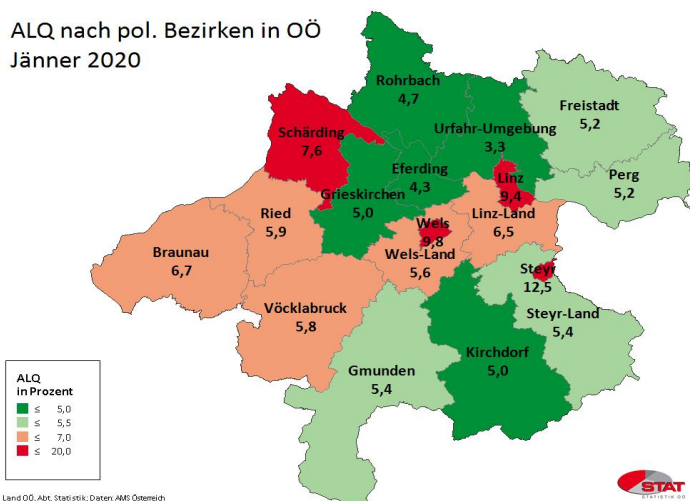

In Kürze

- OÖ plus 6.359 unselbstständig Beschäftigte
- Arbeitslosenquote (ALQ) von 5,7 Prozent
- niedrigster Stellenandrang in Kirchdorf und Ried (Stellenandrangziffer 1,3)
- 19.253 gemeldete offene Stellen - plus 2,1 Prozent gegenüber dem Vorjahresmonat

WirtschaftsNews

OÖ	2013	2014	2015	2016	2017	2018	Trend
BRP (Veränd. zum Vorjahr) real	1,1%	1,0%	0,8%	1,9%	2,8%	2,4%	i
Exporte (Veränd. zum Vorjahr) nominell	1,4%	2,7%	4,4%	1,0%	8,1%	4,1%	i
Importe (Veränd. zum Vorjahr) nominell	-2,3%	2,6%	4,5%	2,6%	9,4%	3,5%	i
ALQ (national)	5,1%	5,7%	6,1%	6,1%	5,8%	5,0%	i
ALQ (EUROSTAT)	4,3%	4,0%	4,1%	4,4%	3,9%	3,2%	i

kursiv = vorl. Zahlen

TourismusNews

Dezember 2019	OÖ	ΔVorjahr	Trend	Ö	ΔVorjahr	Trend
Ankünfte	209.308	10.744	h	3.747.209	173.630	h
Nächtigungen	516.511	13.022	h	12.157.712	745.479	h

ArbeitsmarktNews

Februar 2020	OÖ	ΔVorjahr	Trend	Ö	ΔVorjahr	Trend
unselbst. Beschäftigte vorläufig	668.000	6.359	h	3.784.000	35.383	h
ALQ	5,7%	-0,06	i	8,1%	-0,28	i
AL	40.638	-69	i	333.987	-9.413	i
AL Jugend	4.863	-54	i	32.293	-1.459	i
AL über 50J	13.372	213	h	111.091	249	h
Langzeit-AL	3.869	-334	i	48.410	-79	i
Offene Stellen	19.253	405	h	75.404	3.124	h

Arbeitslosenquote Februar 2020

ALQ nach pol. Bezirken in OÖ
Jänner 2020

Veränderung der ALQ zum VJM
nach pol. Bezirken in OÖ
Jänner 2020

Legende: AL=Arbeitslose, ALQ=Arbeitslosenquote, BIP=Bruttoinlandsprodukt, BRP=Bruttoregionalprodukt, F&E=Forschung&Entwicklung, Rang OÖ: Bundesländer, %-P=Prozentpunkte