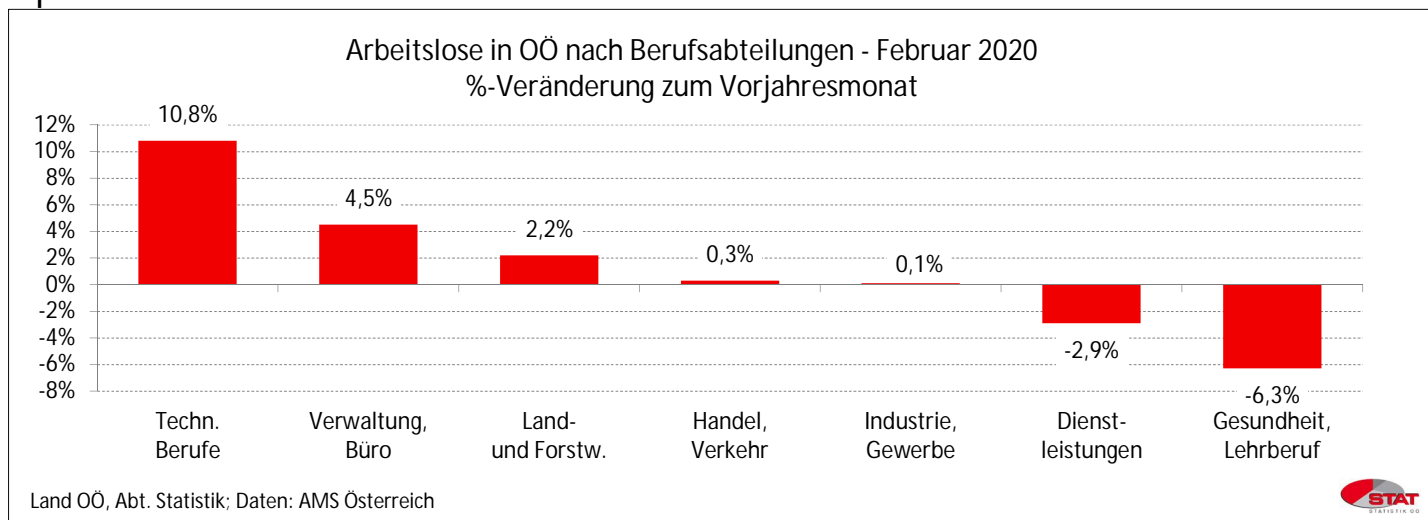

SpecialNews

Informationen zum Datenschutz finden Sie unter: <https://www.land-oberoesterreich.gv.at/datenschutz>