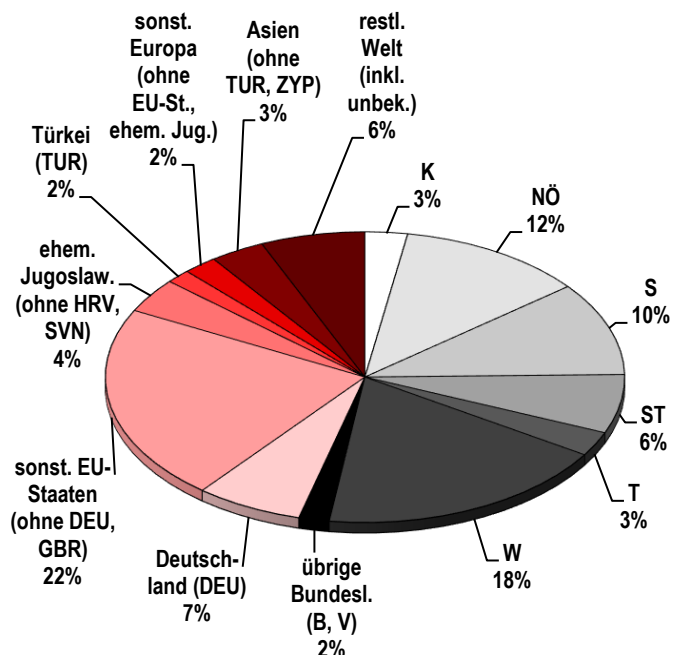

Natürliche Bevölkerungsbewegung

Überblick – Wanderungen

Oö. Wanderungen nach Quell- bzw. Zielregion 2020

Region (Quelle bzw. Ziel)	Zuzüge		Wegzüge		Saldo absolut
	absolut	in %	absolut	in %	
Insgesamt	29.527	100,0	24.040	100,0	5.487
Nationale Wanderungen (Bundesländer)	12.080	40,9	13.004	54,1	-924
Kärnten (K)	532	1,8	636	2,6	-104
Niederösterreich (NÖ)	2.799	9,5	2.800	11,6	-1
Salzburg (S)	3.186	10,8	2.507	10,4	679
Steiermark (ST)	1.410	4,8	1.572	6,5	-162
Tirol (T)	759	2,6	652	2,7	107
Wien (W)	3.009	10,2	4.381	18,2	-1.372
übrige Bundesländer (B, V)	385	1,3	456	1,9	-71
Internationale Wanderungen	17.447	59,1	11.036	45,9	6.411
Deutschland (DEU)	2.908	9,8	1.605	6,7	1.303
sonst. EU-Staaten (ohne DEU, GBR)	8.388	28,4	5.243	21,8	3.145
ehem. Jugoslawien (ohne HRV, SVN)	1.719	5,8	924	3,8	795
Türkei (TUR)	447	1,5	371	1,5	76
sonst. Europa (ohne EU-Staaten, ehem. Jug.)	689	2,3	511	2,1	178
Asien (ohne TUR, ZYP)	1.381	4,7	819	3,4	562
restl. Welt (inkl. unbekannt)	1.915	6,5	1.563	6,5	352

Land OÖ, Abt. Statistik; Daten: Statistik Austria; Wanderungsstatistik; Wanderungsbewegungen über die Grenzen des Bundeslandes hinweg; das mit 1. Febr. 2020 aus der EU ausgetretene Vereinigte Königreich (GBR) wird nicht mehr unter den EU-Ländern geführt; Rundungsdiff. möglich

Anteile der Regionen an den Wanderungen 2020

Zuzüge in das Bundesland OÖ.

Wegzüge aus dem Bundesland OÖ.

Land OÖ, Abt. Statistik; Daten: Statistik Austria

Statistik

Letzte Änderung am 8. Oktober 2021