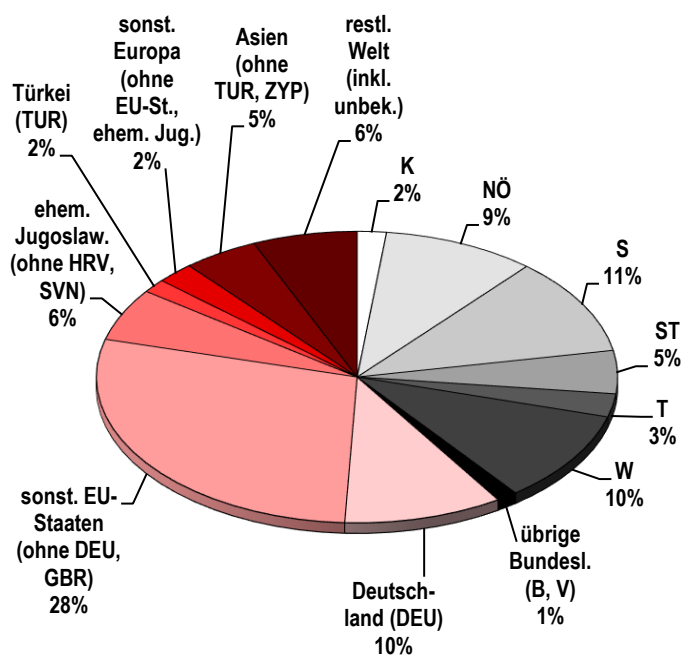

Natürliche Bevölkerungsbewegung

Überblick – Wanderungen

Oö. Wanderungen nach Quell- bzw. Zielregion 2020

Region (Quelle bzw. Ziel)	Zuzüge		Wegzüge		Saldo absolut
	absolut	in %	absolut	in %	
Insgesamt	29.527	100,0	24.040	100,0	5.487
Nationale Wanderungen (Bundesländer)	12.080	40,9	13.004	54,1	-924
Kärnten (K)	532	1,8	636	2,6	-104
Niederösterreich (NÖ)	2.799	9,5	2.800	11,6	-1
Salzburg (S)	3.186	10,8	2.507	10,4	679
Steiermark (ST)	1.410	4,8	1.572	6,5	-162
Tirol (T)	759	2,6	652	2,7	107
Wien (W)	3.009	10,2	4.381	18,2	-1.372
übrige Bundesländer (B, V)	385	1,3	456	1,9	-71
Internationale Wanderungen	17.447	59,1	11.036	45,9	6.411
Deutschland (DEU)	2.908	9,8	1.605	6,7	1.303
sonst. EU-Staaten (ohne DEU, GBR)	8.388	28,4	5.243	21,8	3.145
ehem. Jugoslawien (ohne HRV, SVN)	1.719	5,8	924	3,8	795
Türkei (TUR)	447	1,5	371	1,5	76
sonst. Europa (ohne EU-Staaten, ehem. Jug.)	689	2,3	511	2,1	178
Asien (ohne TUR, ZYP)	1.381	4,7	819	3,4	562
restl. Welt (inkl. unbekannt)	1.915	6,5	1.563	6,5	352

Land OÖ, Abt. Statistik; Daten: Statistik Austria; Wanderungsstatistik; Wanderungsbewegungen über die Grenzen des Bundeslandes hinweg; das mit 1. Febr. 2020 aus der EU ausgetretene Vereinigte Königreich (GBR) wird nicht mehr unter den EU-Ländern geführt; Rundungsdiff. möglich

Anteile der Regionen an den Wanderungen 2020

Zuzüge in das Bundesland OÖ.

Wegzüge aus dem Bundesland OÖ.

Land OÖ, Abt. Statistik; Daten: Statistik Austria

Statistik

Letzte Änderung am 8. Oktober 2021