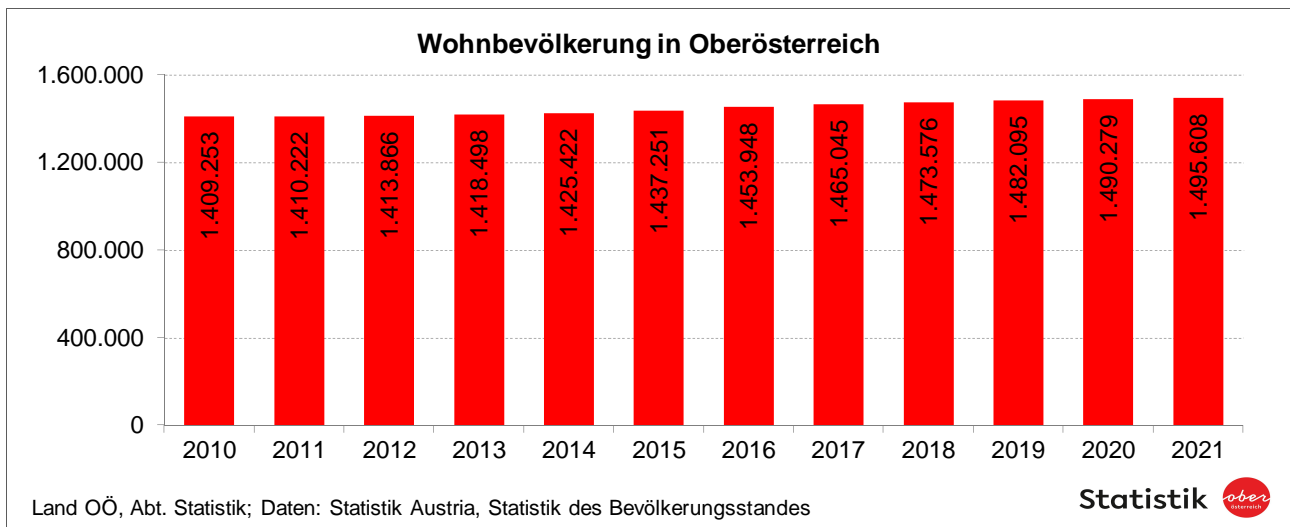

Bevölkerungsveränderung in Oberösterreich

Oberösterreichische Wohnbevölkerung wächst kontinuierlich

Seit 2010 ist die Bevölkerung in Oberösterreich um 6,1 Prozent (86.355 Personen) gewachsen. In Oberösterreich lebten mit Stand 1.1.2021 insgesamt 1.495.608 Personen, aufgeteilt auf 1.291.667 Inländer (Österreichische Staatsbürgerschaft) und 203.941 Personen mit nicht österreichischer Staatsbürgerschaft. Der Ausländeranteil liegt in Oberösterreich bei 13,6 Prozent.

Im Vergleich 2010 zu 2021 hat sich die Zahl der inländischen Bevölkerung um 0,5 Prozent (5.952 Personen) verringert. Im Gegenzug ist im gleichen Zeitraum die Anzahl der ausländischen Bevölkerung um 82,7 Prozent (92.307 Personen) gewachsen.