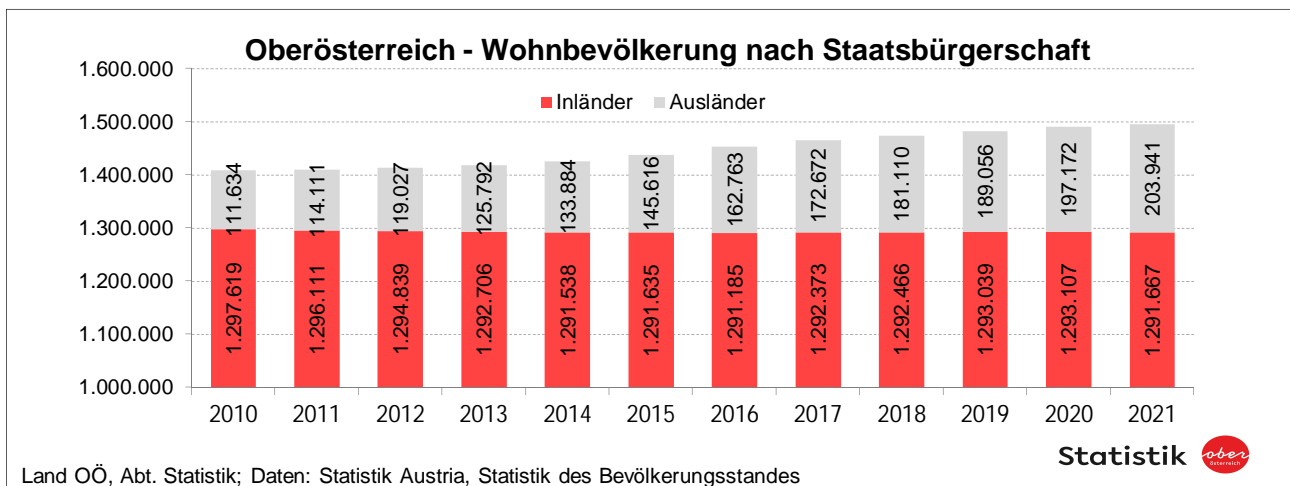

Bevölkerungsveränderung in Oberösterreich

Oberösterreichische Wohnbevölkerung wächst kontinuierlich

Seit 2010 ist die Bevölkerung in Oberösterreich um 6,1 Prozent (86.355 Personen) gewachsen. In Oberösterreich lebten mit Stand 1.1.2021 insgesamt 1.495.608 Personen, aufgeteilt auf 1.291.667 Inländer (Österreichische Staatsbürgerschaft) und 203.941 Personen mit nicht österreichischer Staatsbürgerschaft. Der Ausländeranteil liegt in Oberösterreich bei 13,6 Prozent.

Im Vergleich 2010 zu 2021 hat sich die Zahl der inländischen Bevölkerung um 0,5 Prozent (5.952 Personen) verringert. Im Gegenzug ist im gleichen Zeitraum die Anzahl der ausländischen Bevölkerung um 82,7 Prozent (92.307 Personen) gewachsen.