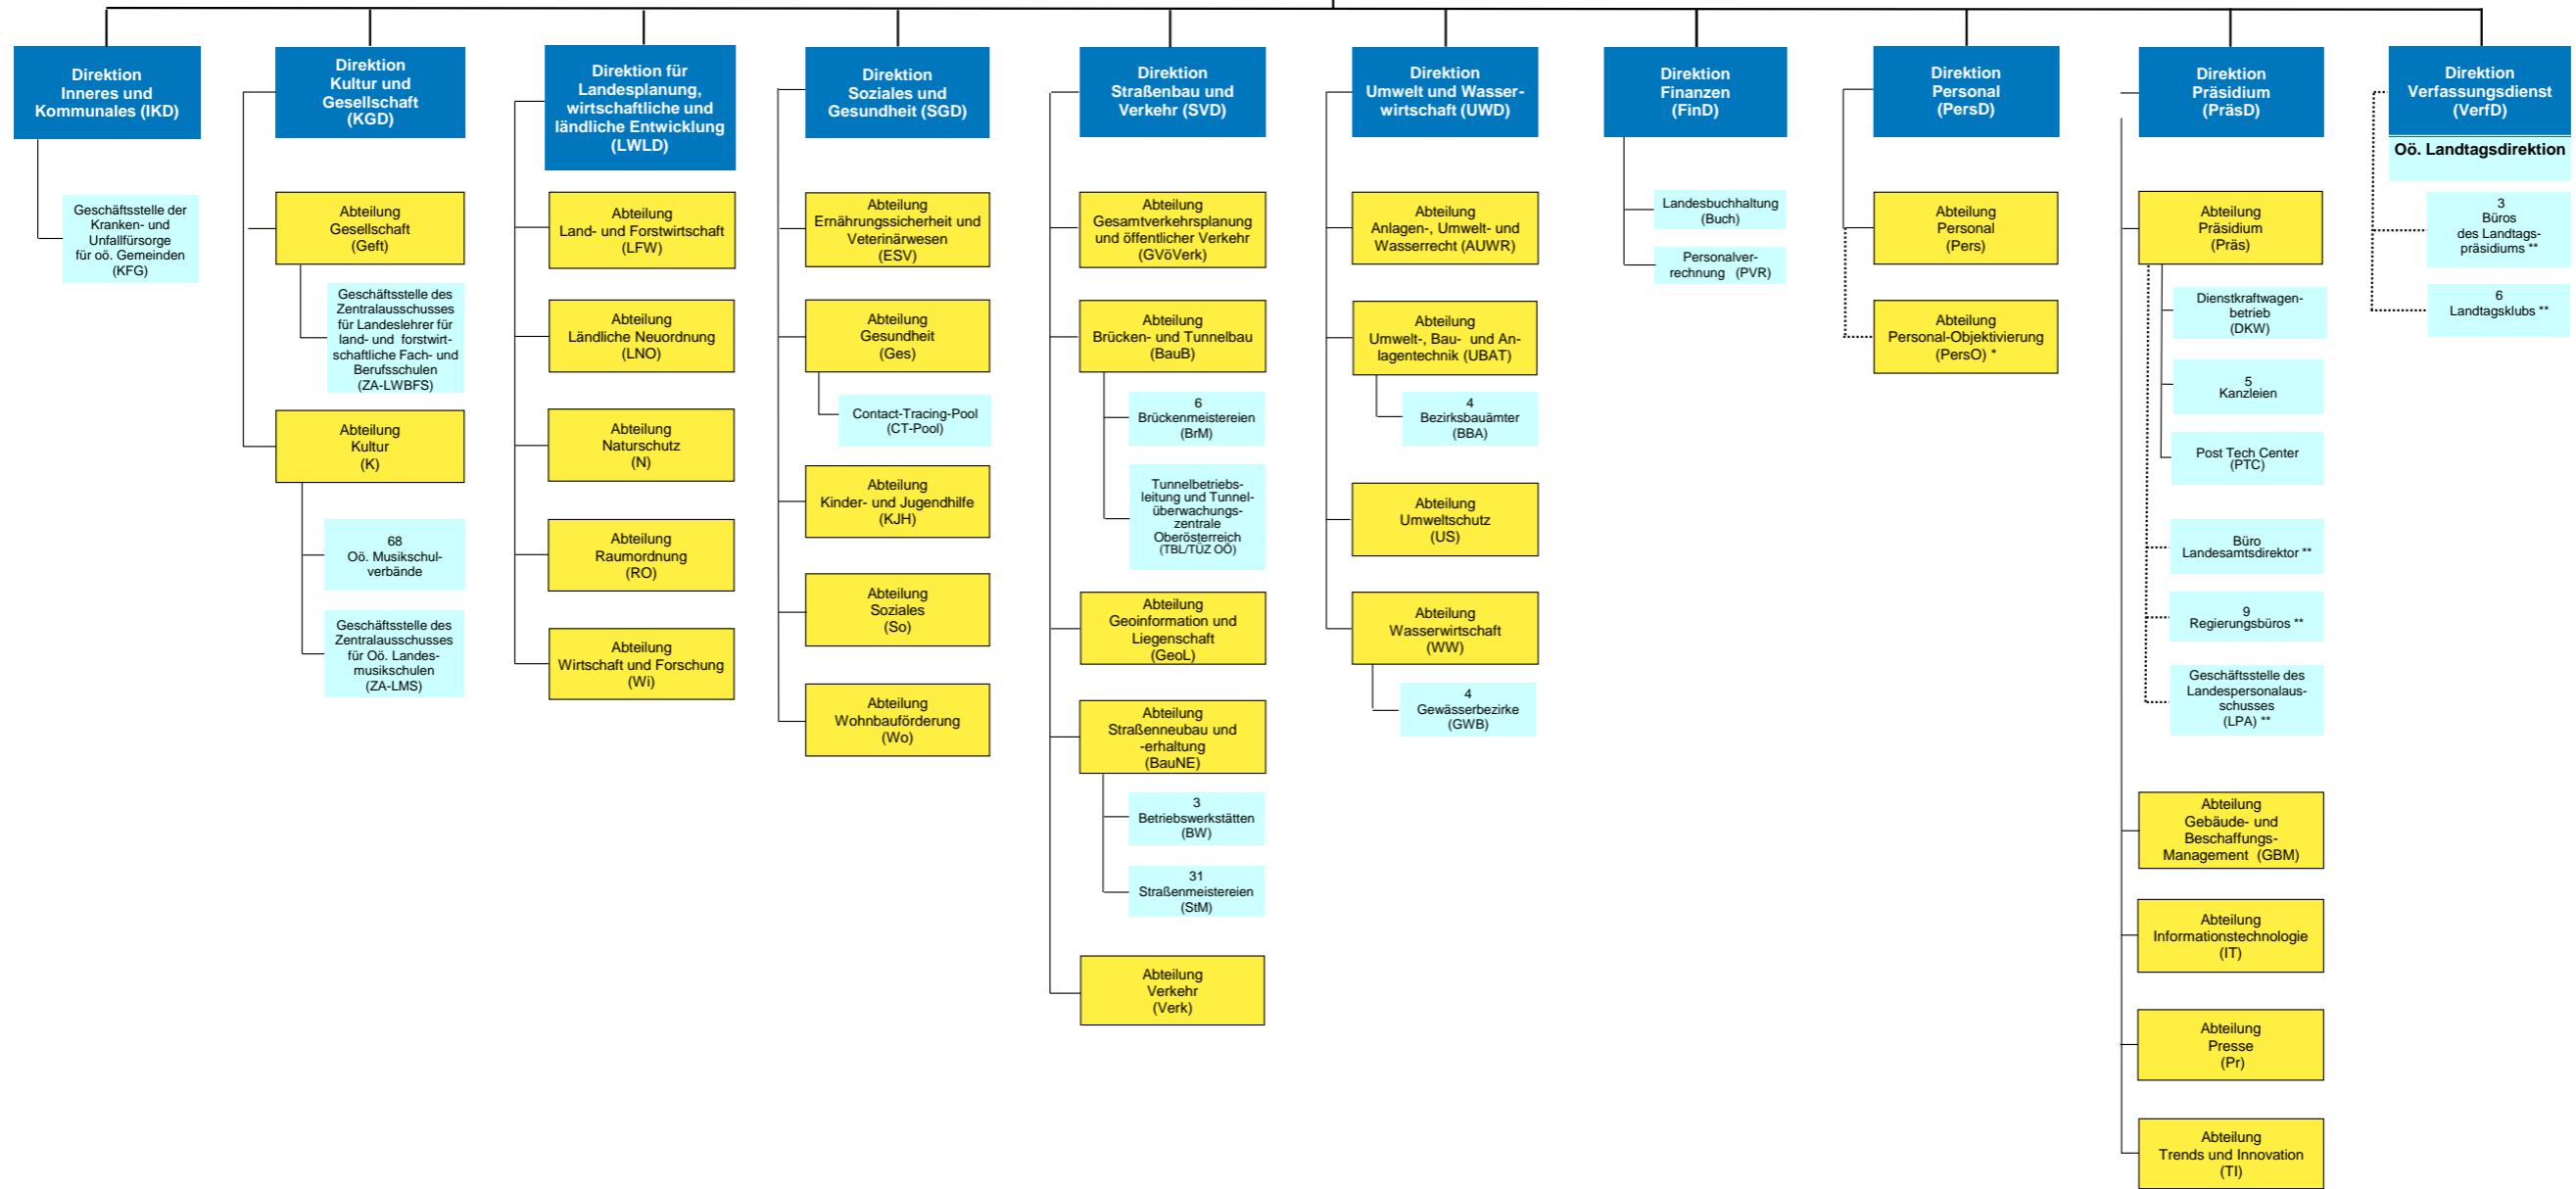

Amt der Oö. Landesregierung

Oö. Landesregierung/Landeshauptmann (fachlich)
Landeshauptmann/Landesamtsdirektor (innerdienstlich)

Bezirkshauptmannschaften

Sonstige Einrichtungen

Legende:

- blau Direktionen denen keine Abteilungen zugeordnet sind, sind Abteilungen. Direktionen denen Abteilungen zugeordnet sind, sind Abteilungsgruppen.
- gelb Abteilung
- hellblau nachgeordnete Organisationseinheit
- grün Bezirkshauptmannschaft
- dunkelblau Sonstige Einrichtungen

* Der Leiterin/Dem Leiter der Direktion Personal obliegt lediglich die organisatorische, nicht jedoch die fachliche Leitung der Abteilung Personal- Objektivierung
 ** innerdienstlich nachgeordnete Organisationseinheit