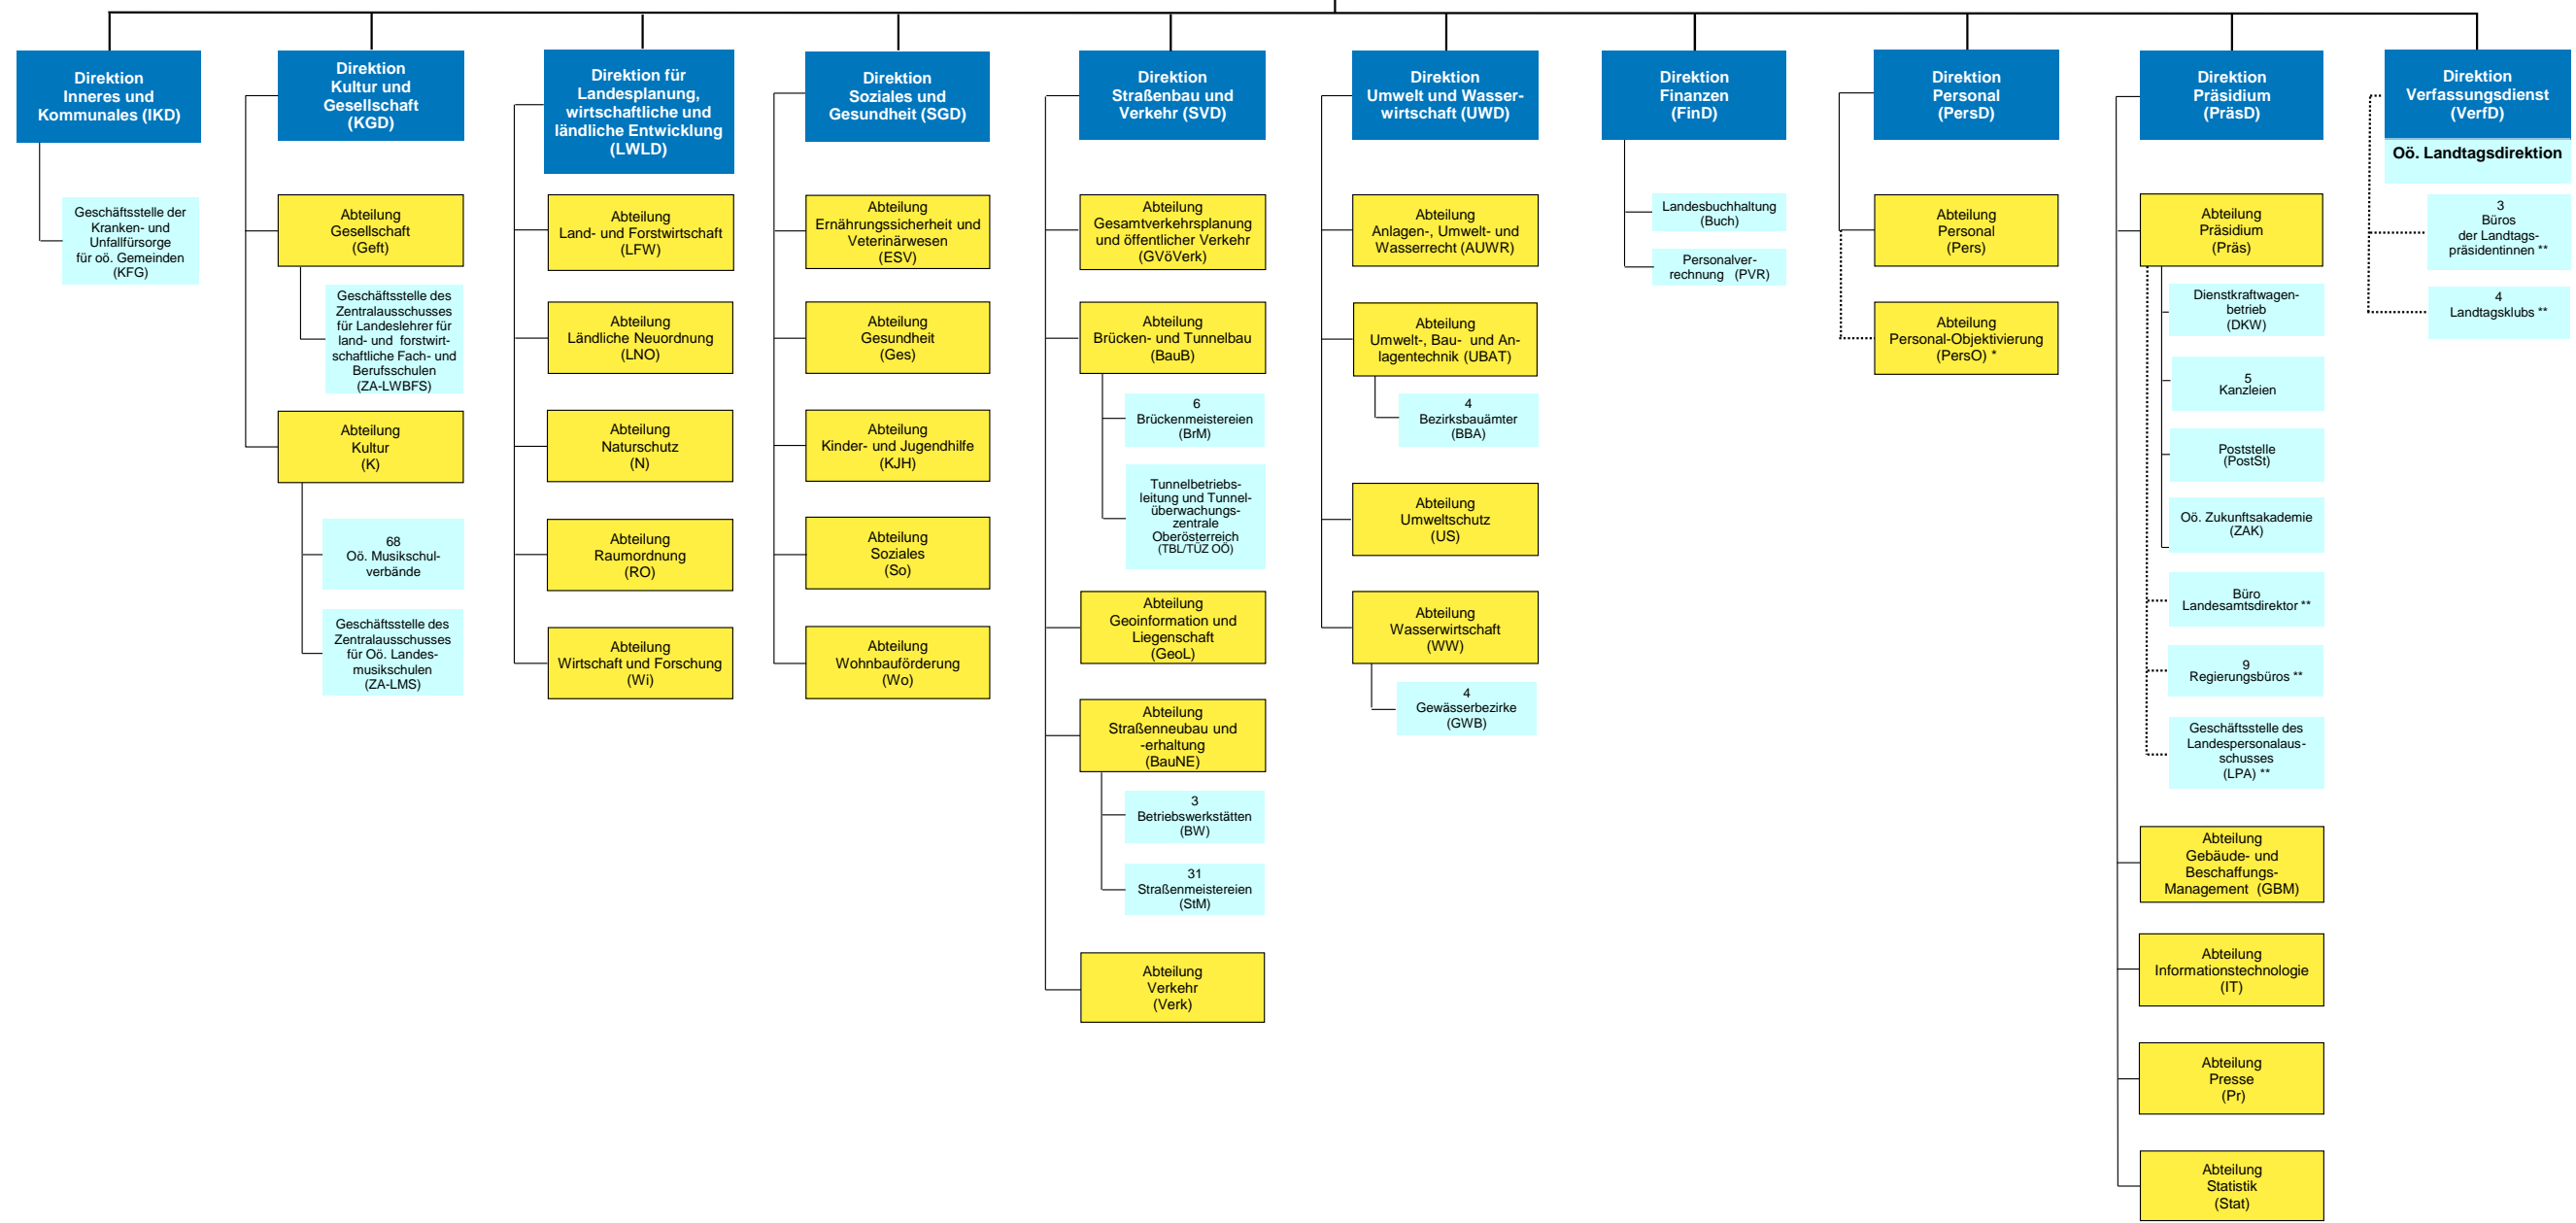

Amt der Oö. Landesregierung

Oö. Landesregierung/Landeshauptmann (fachlich)
Landeshauptmann/Landesamtsdirektor (innerdienstlich)

Bezirkshauptmannschaften

- Bezirks-hauptmannschaft Braunau (BH-BR)
- Bezirks-hauptmannschaft Freistadt (BH-FR)
- Bezirks-hauptmannschaft Gmunden (BH-GM)
- Bezirks-hauptmannschaften Grieskirchen und Eferding (BH-GR-EF)
- Bezirks-hauptmannschaft Kirchdorf (BH-KI)
- Bezirks-hauptmannschaft Linz-Land (BH-LL)
- Bezirks-hauptmannschaft Perg (BH-PE)
- Bezirks-hauptmannschaft Ried (BH-RI)
- Bezirks-hauptmannschaft Rohrbach (BH-RO)
- Bezirks-hauptmannschaft Schärding (BH-SD)
- Bezirks-hauptmannschaft Steyr-Land (BH-SE)
- Bezirks-hauptmannschaft Urfahr-Umgebung (BH-UU)
- Bezirks-hauptmannschaft Vöcklabruck (BH-VB)
- Bezirks-hauptmannschaft Wels-Land (BH-WL)

Sonstige Einrichtungen

- Oö. Landes-verwaltungsgericht (LVwG)
- Oö. Umwelt-anwaltschaft (UAnw)
- Oö. Landesrechnungs-hof (LRH)

Legende:

- blau Direktionen denen keine Abteilungen zugeordnet sind, sind Abteilungen. Direktionen denen Abteilungen zugeordnet sind, sind Abteilungsgruppen.
- gelb Abteilung
- hellblau nachgeordnete Organisationseinheit
- grün Bezirkshauptmannschaft
- dunkelblau Sonstige Einrichtungen

..... * Der Leiterin/Dem Leiter der Direktion Personal obliegt lediglich die organisatorische, nicht jedoch die fachliche Leitung der Abteilung Personal- Objektivierung

..... ** innerdienstlich nachgeordnete Organisationseinheit