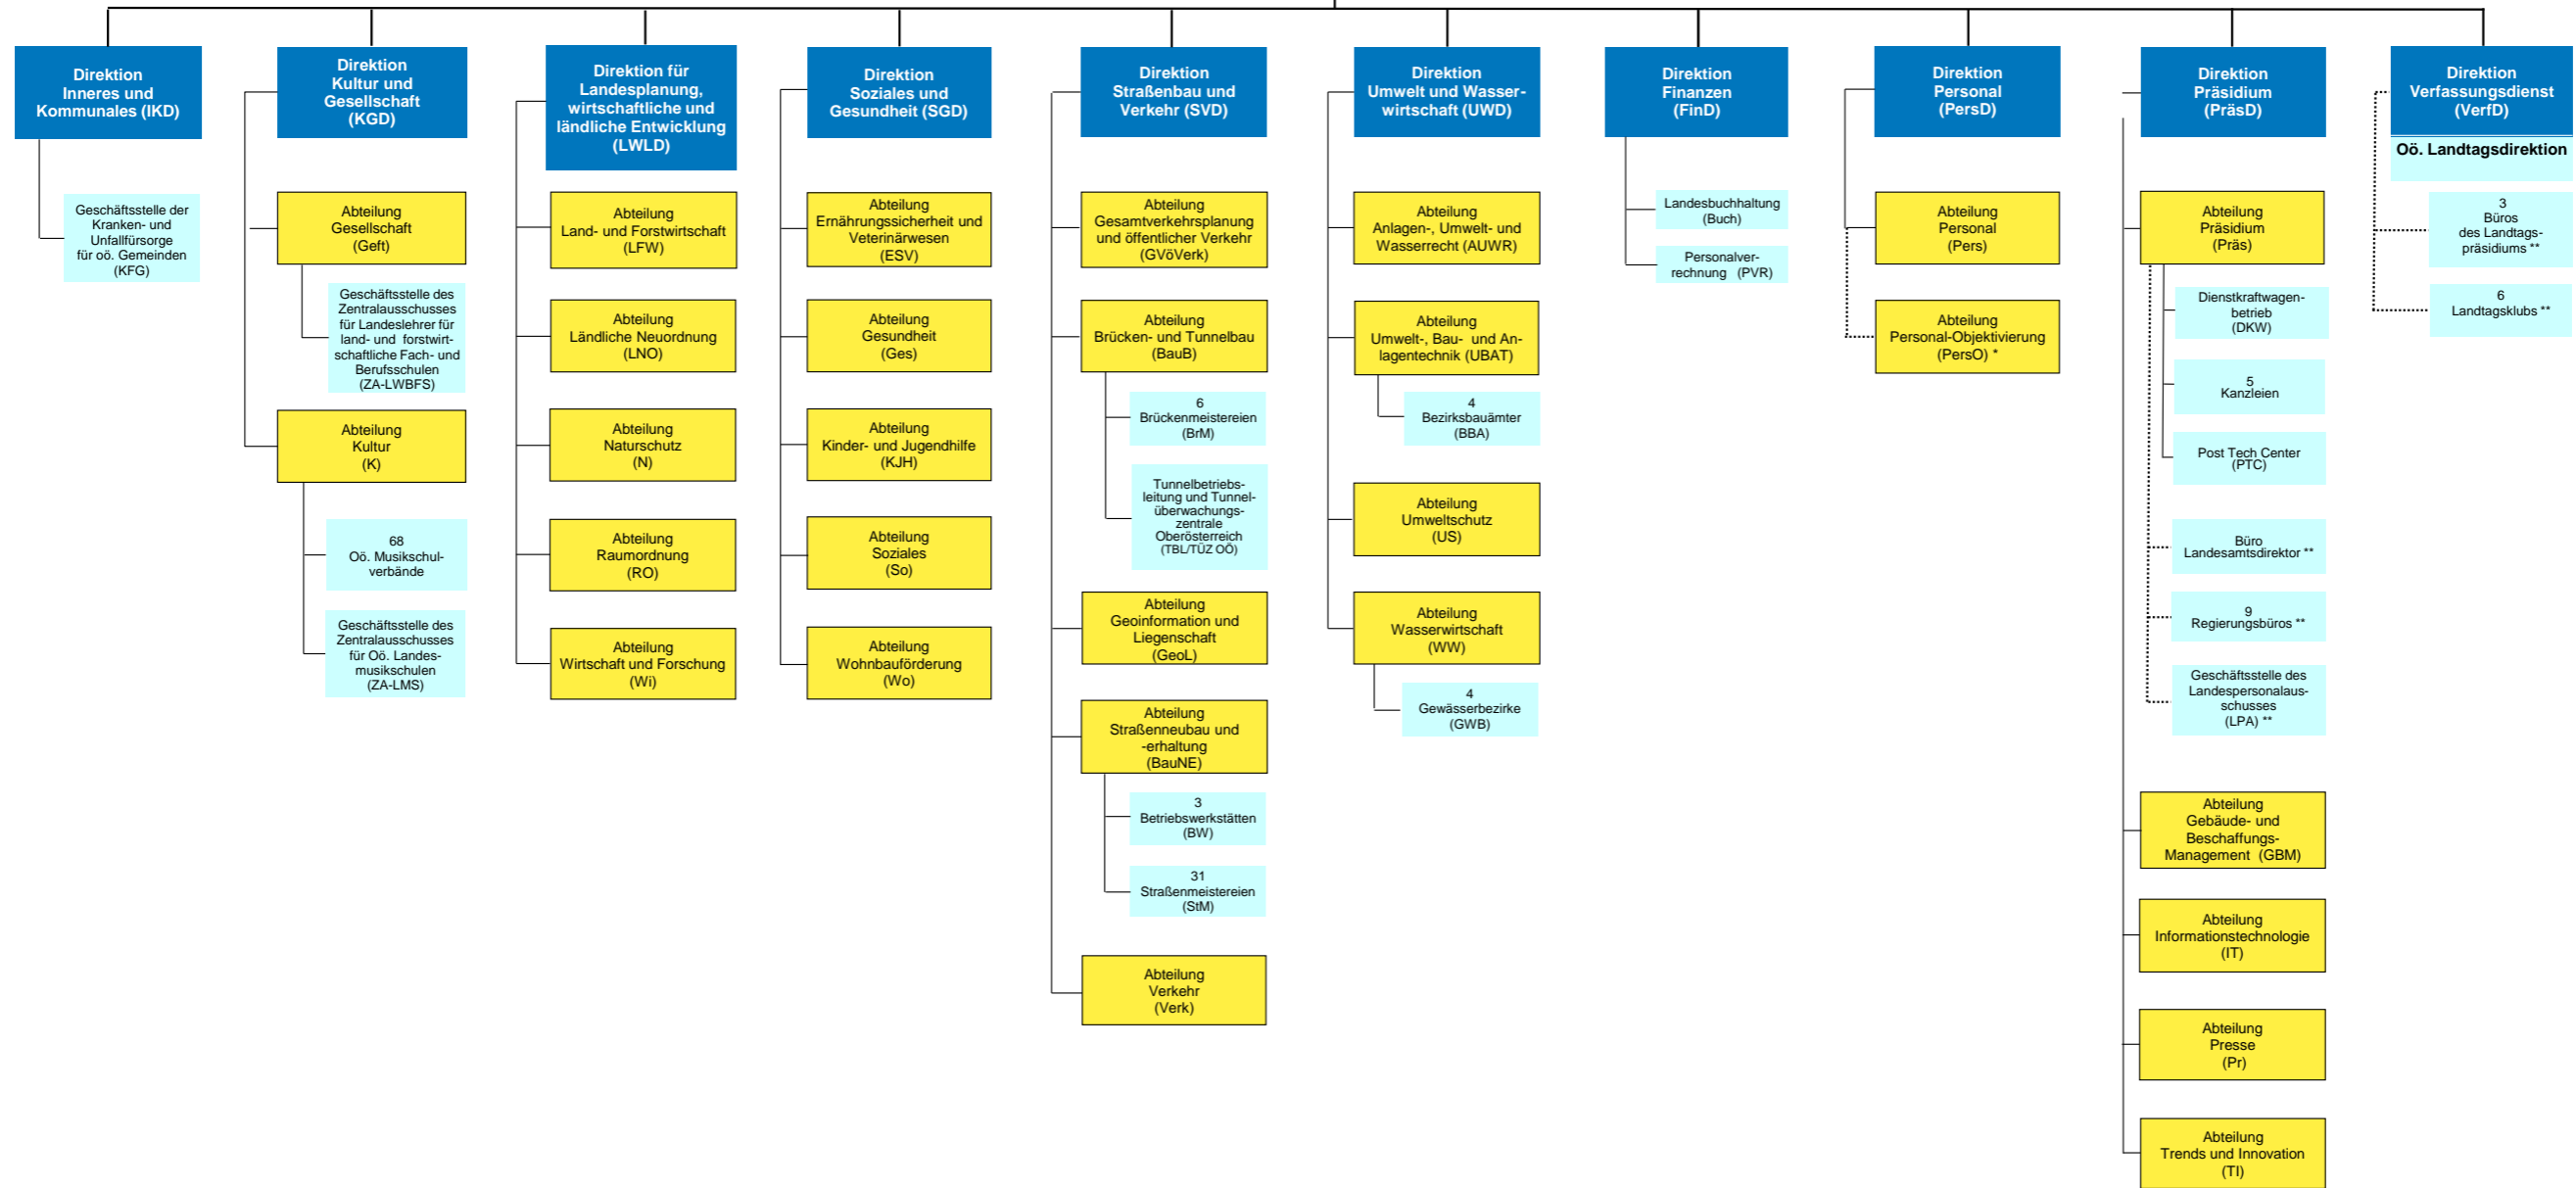

Amt der Oö. Landesregierung

Oö. Landesregierung/Landeshauptmann (fachlich)  
Landeshauptmann/Landesamtsdirektor (innerdienstlich)

Bezirkshauptmannschaften

Legende:

- blau** Direktionen denen keine Abteilungen zugeordnet sind, sind Abteilungen. Direktionen denen Abteilungen zugeordnet sind, sind Abteilungsgruppen.
- gelb** Abteilung
- hellblau** nachgeordnete Organisationseinheit
- grün** Bezirkshauptmannschaft
- dunkelblau** Sonstige Einrichtungen

Sonstige Einrichtungen

\* Der Leiterin/Dem Leiter der Direktion Personal obliegt lediglich die organisatorische, nicht jedoch die fachliche Leitung der Abteilung Personal-Objektivierung

\*\* innerdienstlich nachgeordnete Organisationseinheit