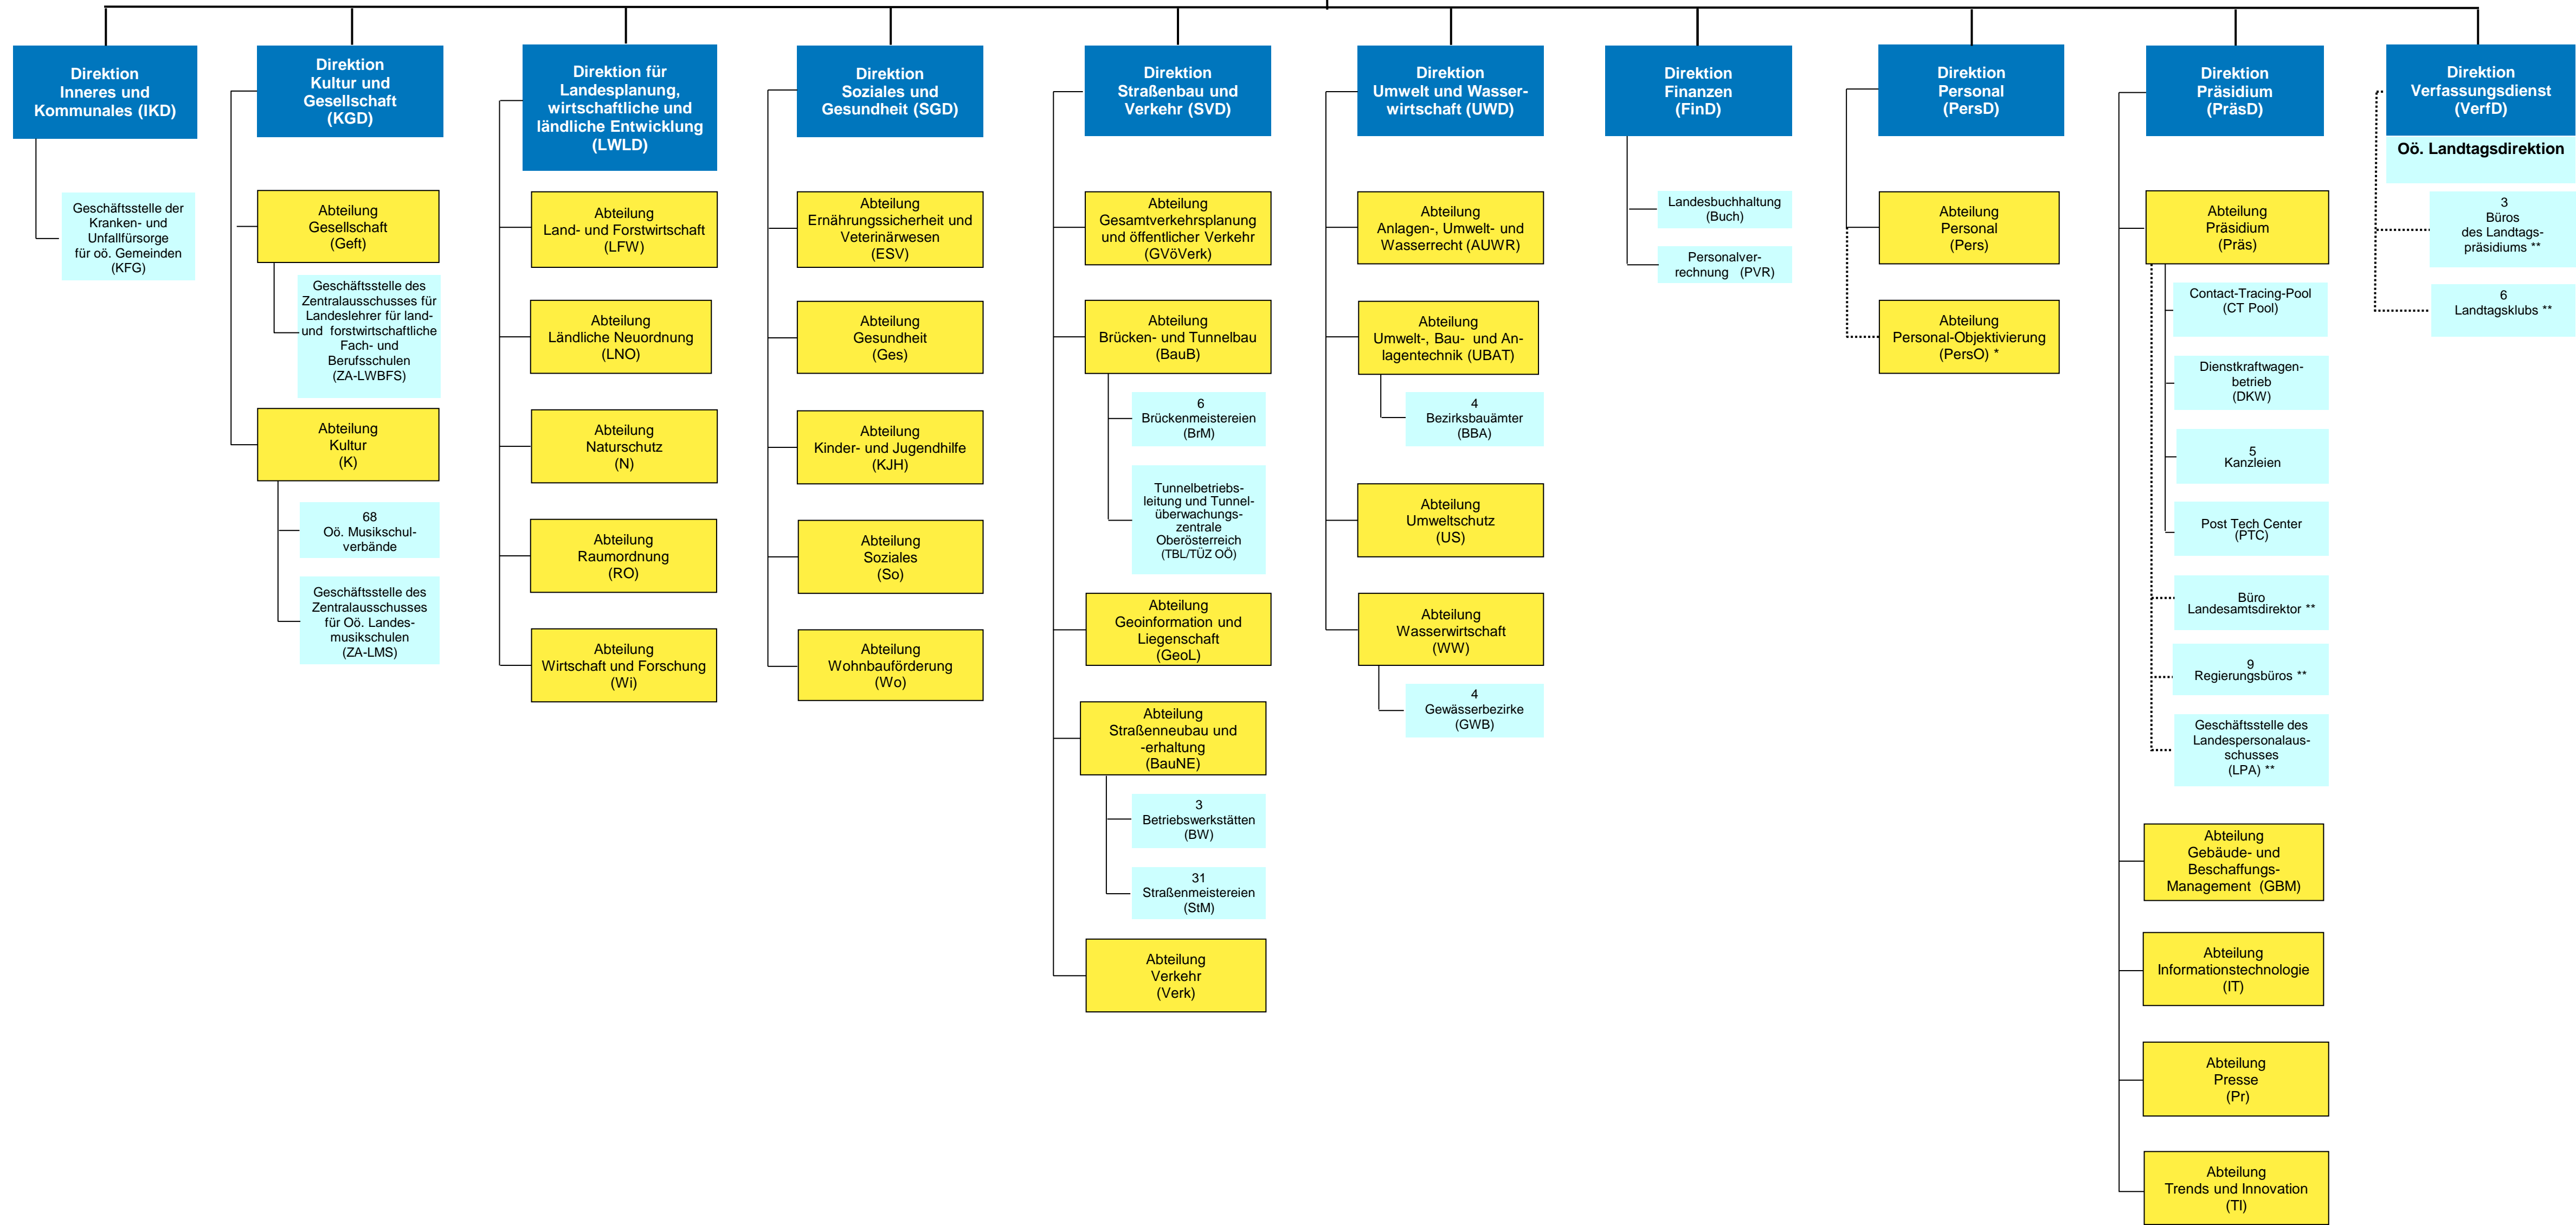

# Amt der Oö. Landesregierung

Oö. Landesregierung/Landeshauptmann (fachlich)  
Landeshauptmann/Landesamtsdirektor (innerdienstlich)

## Bezirkshauptmannschaften

### Legende:

- blau** Direktionen denen keine Abteilungen zugeordnet sind, sind Abteilungen. Direktionen denen Abteilungen zugeordnet sind, sind Abteilungsgruppen.
- gelb** Abteilung
- hellblau** nachgeordnete Organisationseinheit
- grün** Bezirkshauptmannschaft
- dunkelblau** Sonstige Einrichtungen

## Sonstige Einrichtungen

\* Der Leiterin/Dem Leiter der Direktion Personal obliegt lediglich die organisatorische, nicht jedoch die fachliche Leitung der Abteilung Personal-Objektivierung