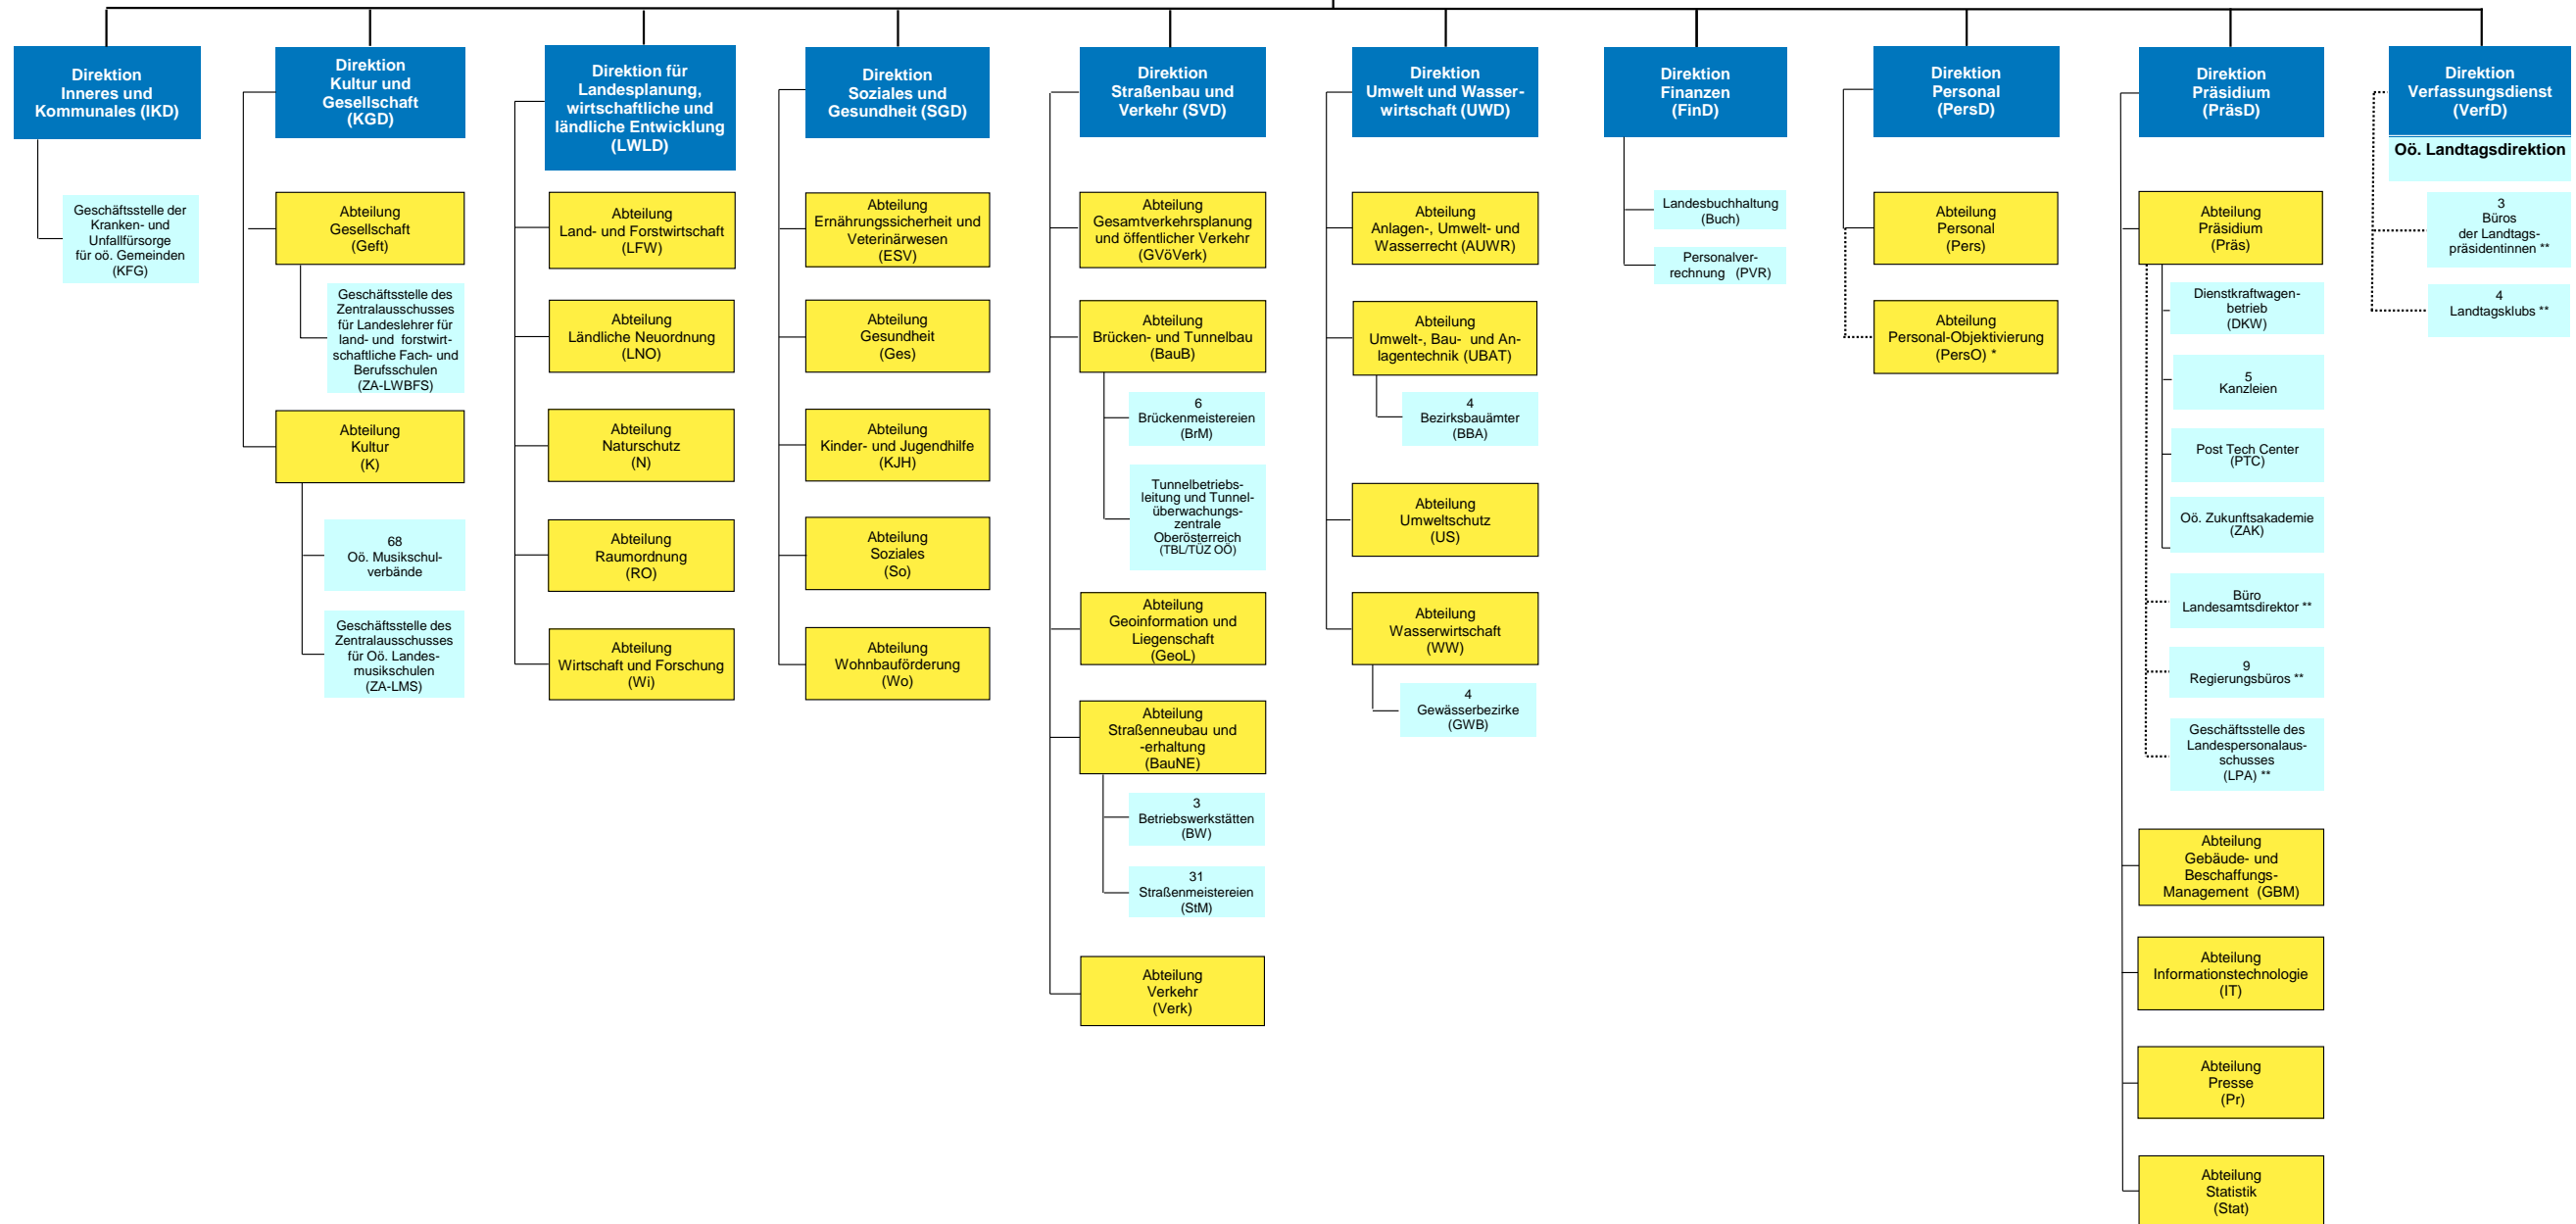

Amt der Oö. Landesregierung

Oö. Landesregierung/Landeshauptmann (fachlich)  
Landeshauptmann/Landesamtsdirektor (innerdienstlich)

Bezirkshauptmannschaften

- Legende:**
- blau Direktionen denen keine Abteilungen zugeordnet sind, sind Abteilungen. Direktionen denen Abteilungen zugeordnet sind, sind Abteilungsgruppen.
  - gelb Abteilung
  - hellblau nachgeordnete Organisationseinheit
  - grün Bezirkshauptmannschaft
  - dunkelblau Sonstige Einrichtungen

Sonstige Einrichtungen

\* Der Leiterin/Dem Leiter der Direktion Personal obliegt lediglich die organisatorische, nicht jedoch die fachliche Leitung der Abteilung Personal-Objektivierung  
 \*\* innerdienstlich nachgeordnete Organisationseinheit